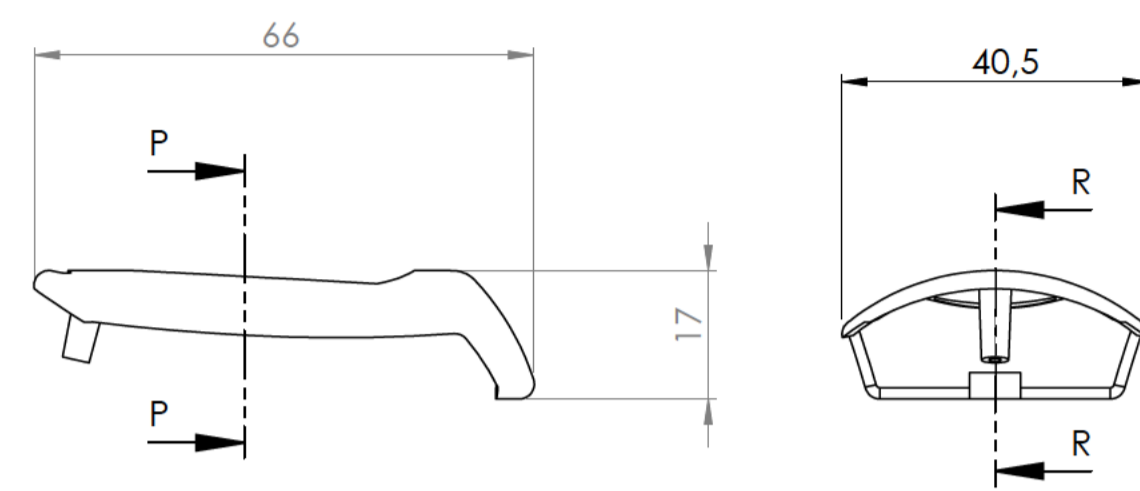

Cuerpo
Body

Sección / Section P-P

Sección / Section R-R

Tapa
Cover

Junta
Joint

Sección / Section O-O

Sección / Section Q-Q

Conjunto
Assembly

Posición / Position	Descripción / Description	Referencia / Reference	Peso / Weight	Unidades / Units	Peso / Weight	Dimensiones exteriores / External dimensions	Material / Material	Acabado / Finish	Al copiar esta información no se actualizará. / Copy for information will not be updated	
1	Cuerpo / Body			1	11,4gr	66,2x42x17	ABS	Mate / Mat	Modelo / Model	PP102
2	Tapa / Cover			1						
3	Junta / Joint			1						
4	Tornillo 2,2x9,5 / Screw 2,2x9,5	DIN 7982		1						
5										
6										
7										
8										
9										
10										