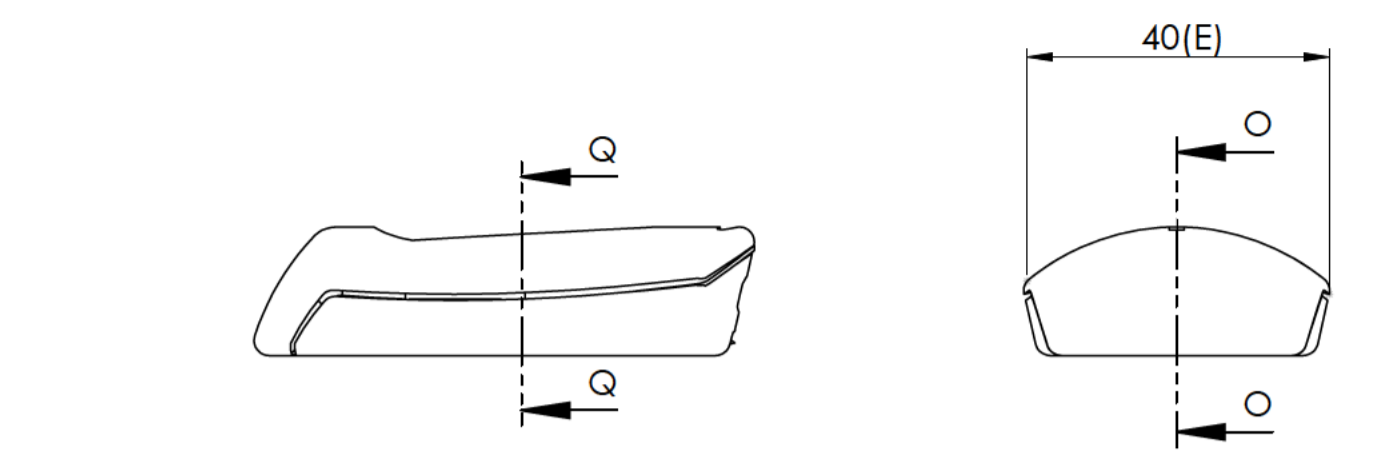

Cuerpo
Body

Sección / Section P-P

Sección / Section R-R

Tapa
Cover

Junta
Joint

Sección / Section O-O

Sección / Section Q-Q

Conjunto
Assembly

Posición / Position	Descripción / Description	Referencia / Reference	Peso / Weight	Unidades / Units	Peso / Weight	Dimensiones exteriores / External dimensions	Material / Material	Acabado / Finish	Al copiar esta información no se actualizará. / Copy for information will not be updated	
1	Cuerpo / Body			1	11,4gr	66,2x42x17	ABS	Mate / Mat	Modelo / Model	PP102
2	Tapa / Cover			1						
3	Junta / Joint			1						
4	Tornillo 2,2x9,5 / Screw 2,2x9,5	DIN 7982		1						
5										
6										
7										
8										
9										
10										