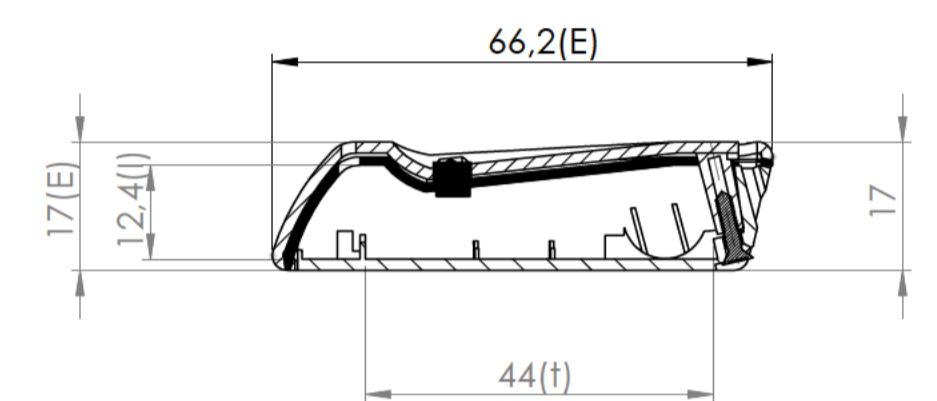

Cuerpo
Body

Sección / Section P-P

Sección / Section R-R

Tapa
Cover

Junta
Joint

Sección / Section O-O

Sección / Section Q-Q

Conjunto
Assembly

Posición / Position	Descripción / Description	Referencia / Reference	Peso / Weight	Unidades / Units	Peso / Weight	Dimensiones exteriores / External dimensions	Material / Material	Acabado / Finish	Al copiar esta información no se actualizará. / Copy for information will not be updated	
1	Cuerpo / Body			1	11,4gr	66,2x42x17	ABS	Mate / Mat	Modelo / Model	PP102
2	Tapa / Cover			1						
3	Junta / Joint			1						
4	Tornillo 2,2x9,5 / Screw 2,2x9,5	DIN 7982		1						
5										
6										
7										
8										
9										
10										

Nombre / Name	Fecha / Date	Todas las cotas son en mm. / All dimensions are in mm.
Joaquín M.	5-9-2018	A1

www.supertronic.com	supertronic@supertronic.com	+34 932 980 257
---------------------	-----------------------------	-----------------