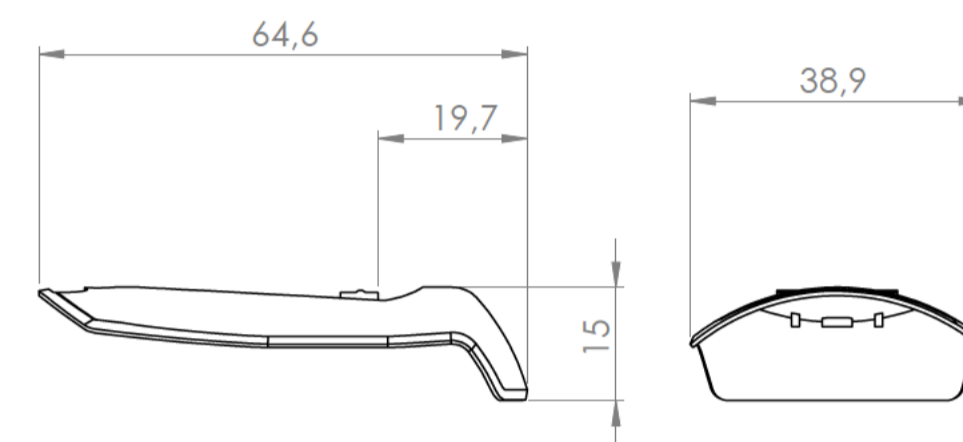

Cuerpo
Body

Sección / Section P-P

Sección / Section R-R

Tapa
Cover

Junta
Joint

Sección / Section O-O

Sección / Section Q-Q

Conjunto
Assembly

Posición / Position	Descripción / Description	Referencia / Reference	Peso / Weight	Unidades / Units	Peso / Weight	Dimensiones exteriores / External dimensions	Material / Material	Acabado / Finish	Al copiar esta información no se actualizará. / Copy for information will not be updated	
1	Cuerpo / Body			1	11,4gr	66,2x42x17	ABS	Mate / Mat	Modelo / Model	PP102
2	Tapa / Cover			1						
3	Junta / Joint			1						
4	Tornillo 2,2x9,5 / Screw 2,2x9,5	DIN 7982		1						
5										
6										
7										
8										
9										
10										

Nombre / Name	Fecha / Date	Todas las cotas son en mm. / All dimensions are in mm.
Joaquín M.	5-9-2018	A1

www.supertronic.com	supertronic@supertronic.com	+34 932 980 257
---------------------	-----------------------------	-----------------