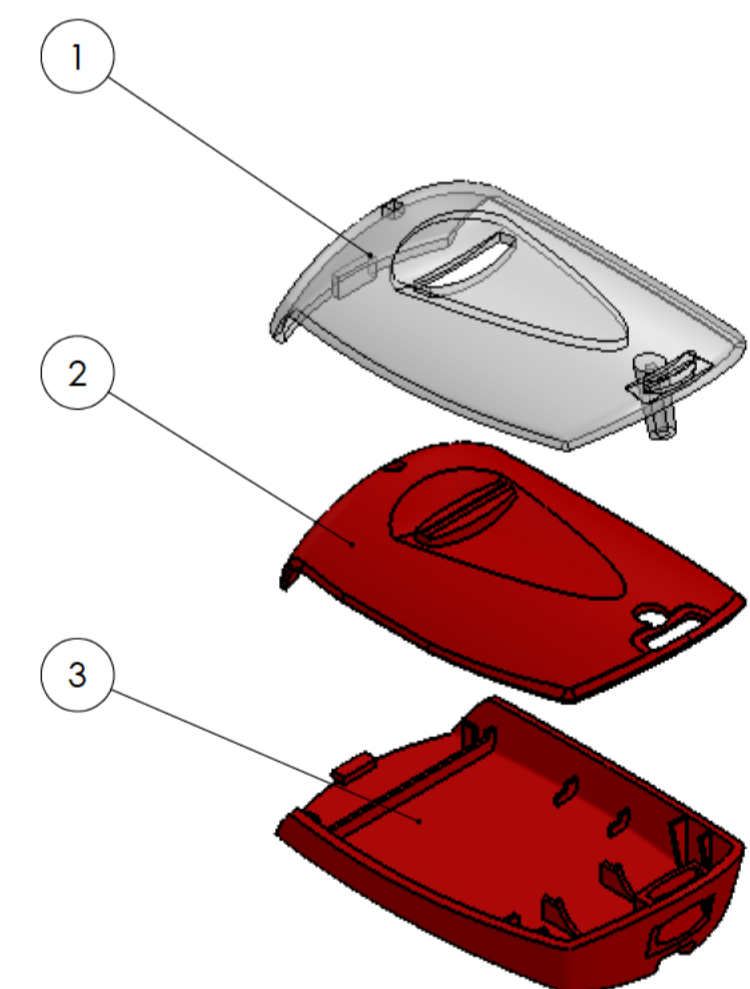

Cuerpo
Body

Sección / Section P-P

Sección / Section R-R

Tapa
Cover

Junta
Joint

Sección / Section O-O

Sección / Section Q-Q

Conjunto
Assembly

Posición / Position	Descripción / Description	Referencia / Reference	Peso / Weight	Unidades / Units	Peso / Weight	Dimensiones exteriores / External dimensions	Material / Material	Acabado / Finish	Al copiar esta información no se actualizará. / Copy for information will not be updated	
1	Cuerpo / Body			1	11,4gr	66,2x42x17	ABS	Mate / Mat	Modelo / Model	PP102
2	Tapa / Cover			1						
3	Junta / Joint			1						
4	Tornillo 2,2x9,5 / Screw 2,2x9,5	DIN 7982		1						
5										
6										
7										
8										
9										
10										