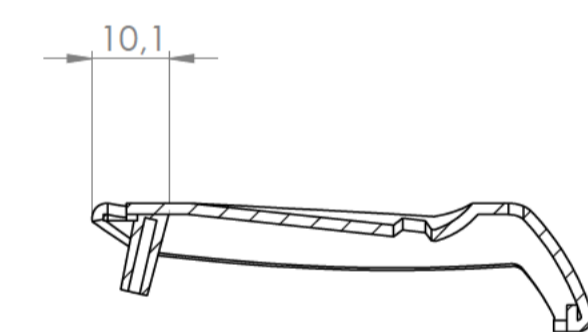

Cuerpo
Body

Sección / Section P-P

Sección / Section R-R

Tapa
Cover

Junta
Joint

Sección / Section O-O

Sección / Section Q-Q

Conjunto
Assembly

Posición / Position	Descripción / Description	Referencia / Reference	Peso / Weight	Unidades / Units	Peso / Weight	Dimensiones exteriores / External dimensions	Material / Material	Acabado / Finish	Al copiar esta información no se actualizará. / Copy for information will not be updated	
1	Cuerpo / Body			1	11,4gr	66,2x42x17	ABS	Mate / Mat	Modelo / Model	PP102
2	Tapa / Cover			1						
3	Junta / Joint			1						
4	Tornillo 2,2x9,5 / Screw 2,2x9,5	DIN 7982		1						
5										
6										
7										
8										
9										
10										