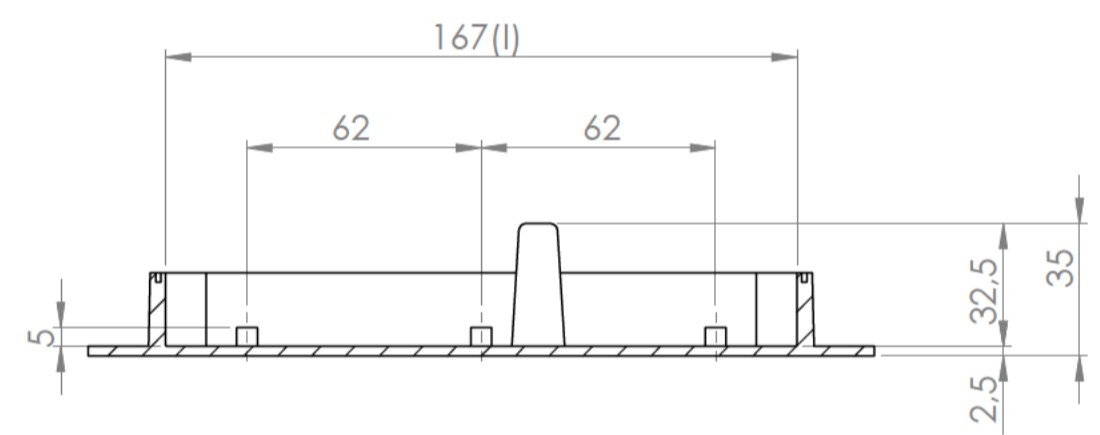

Sección / Section M-M