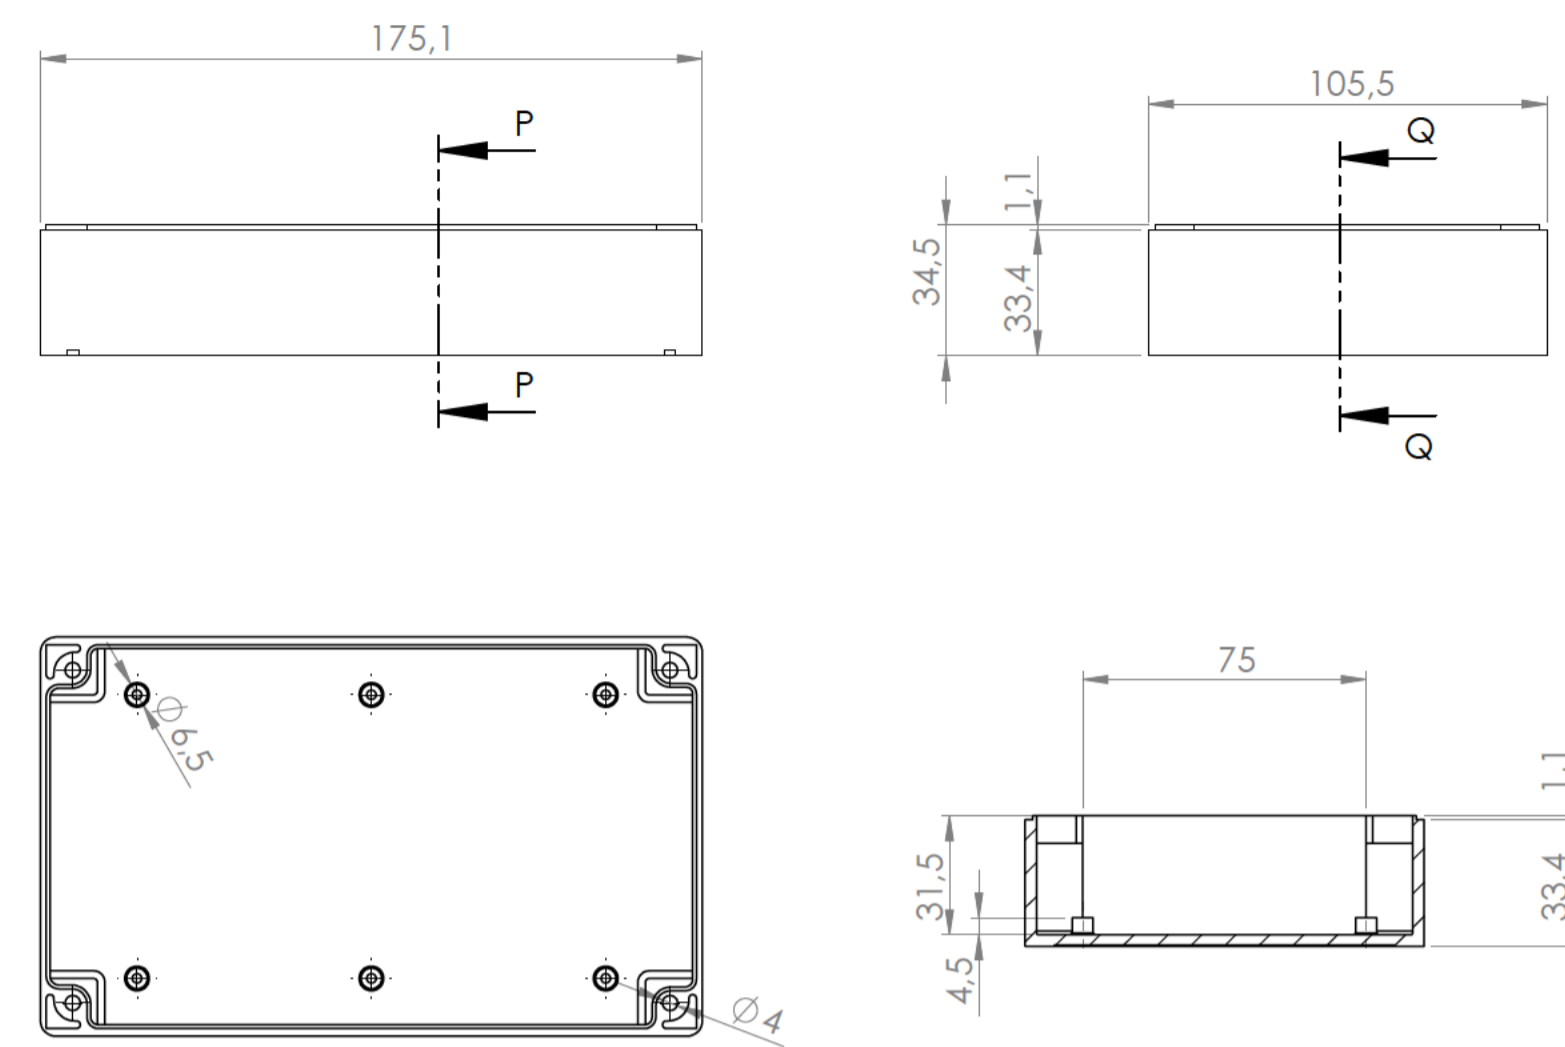

Sección / Section O-O

Sección / Section P-P