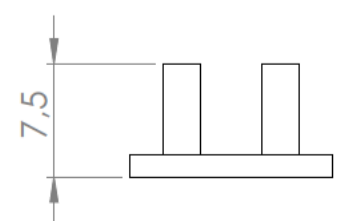

Embellecedor
Embellisher