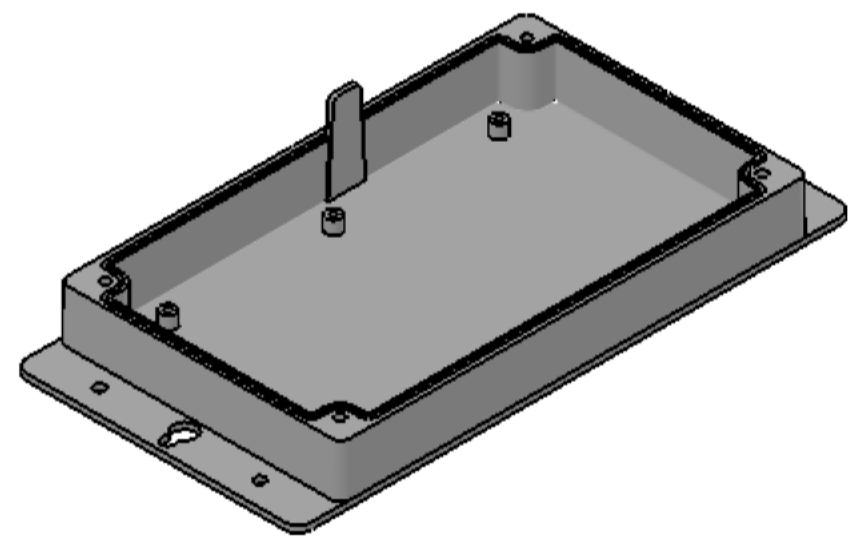

Cuerpo
Body

Escala / Scale 2 : 1

Embellecedor
Embellisher