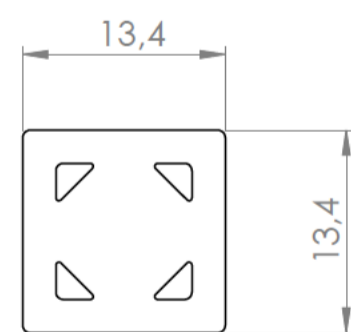

Escala / Scale 2 : 1