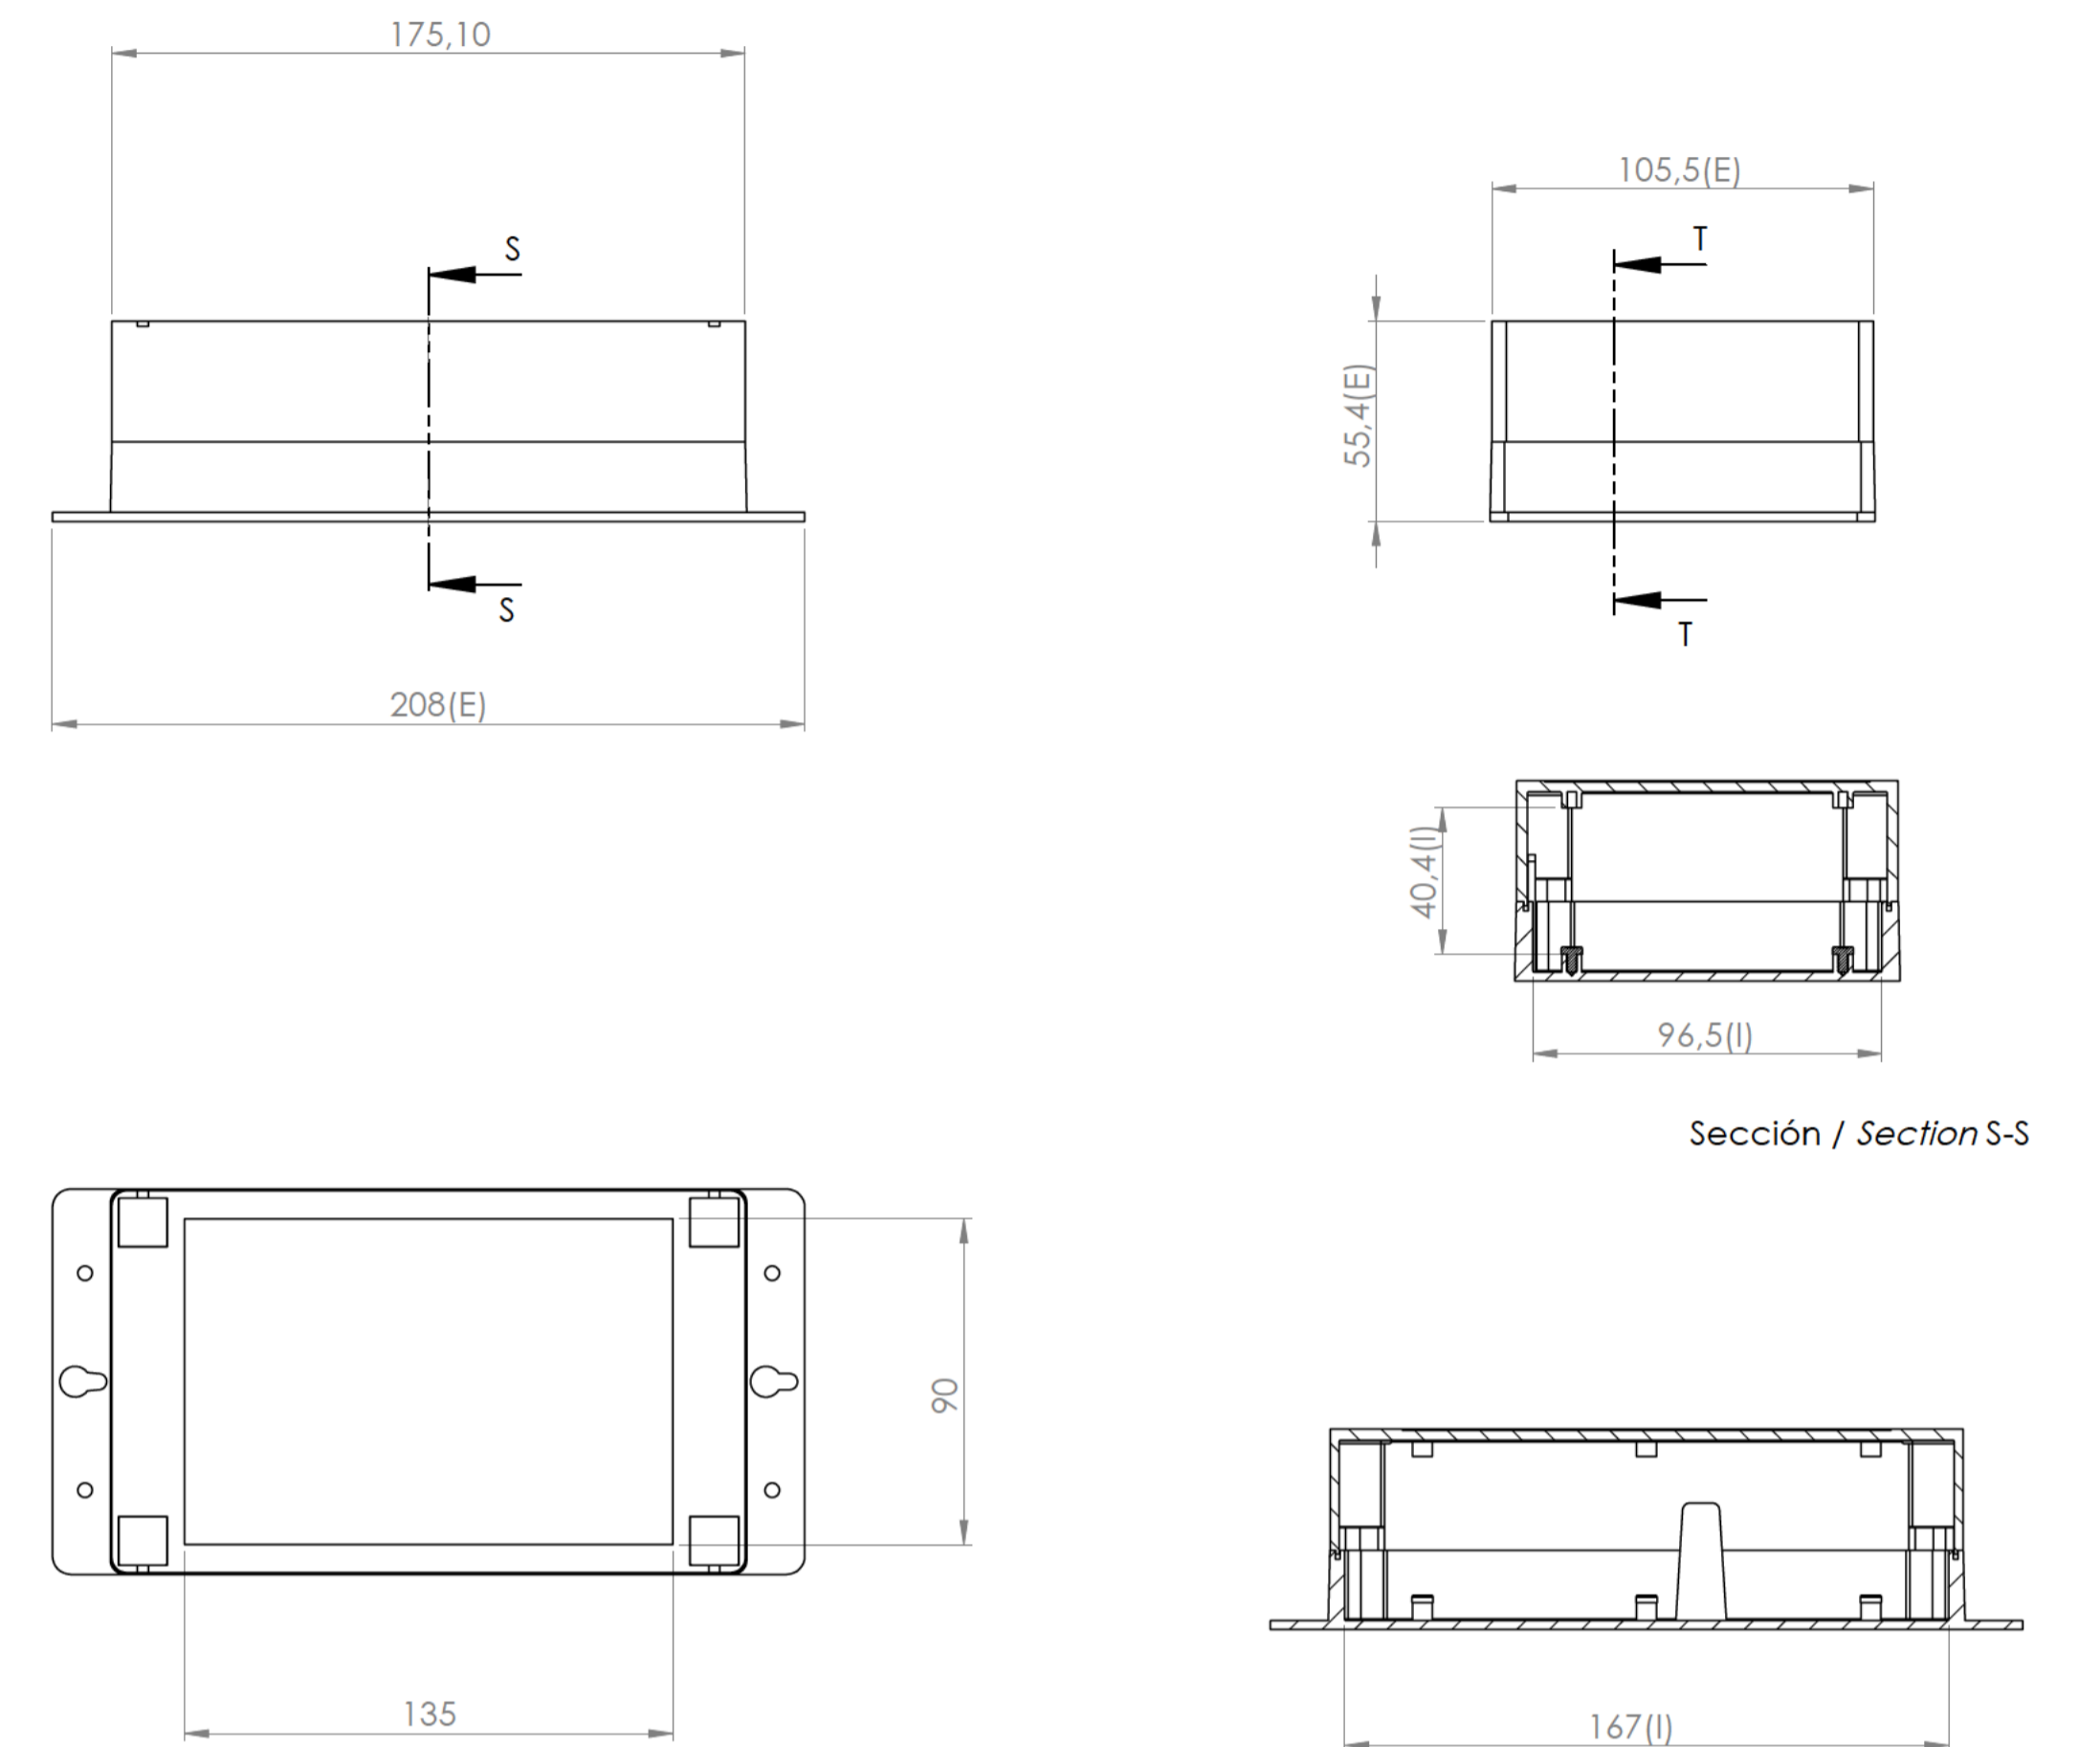

Sección / Section S-S

Sección / Section T-T