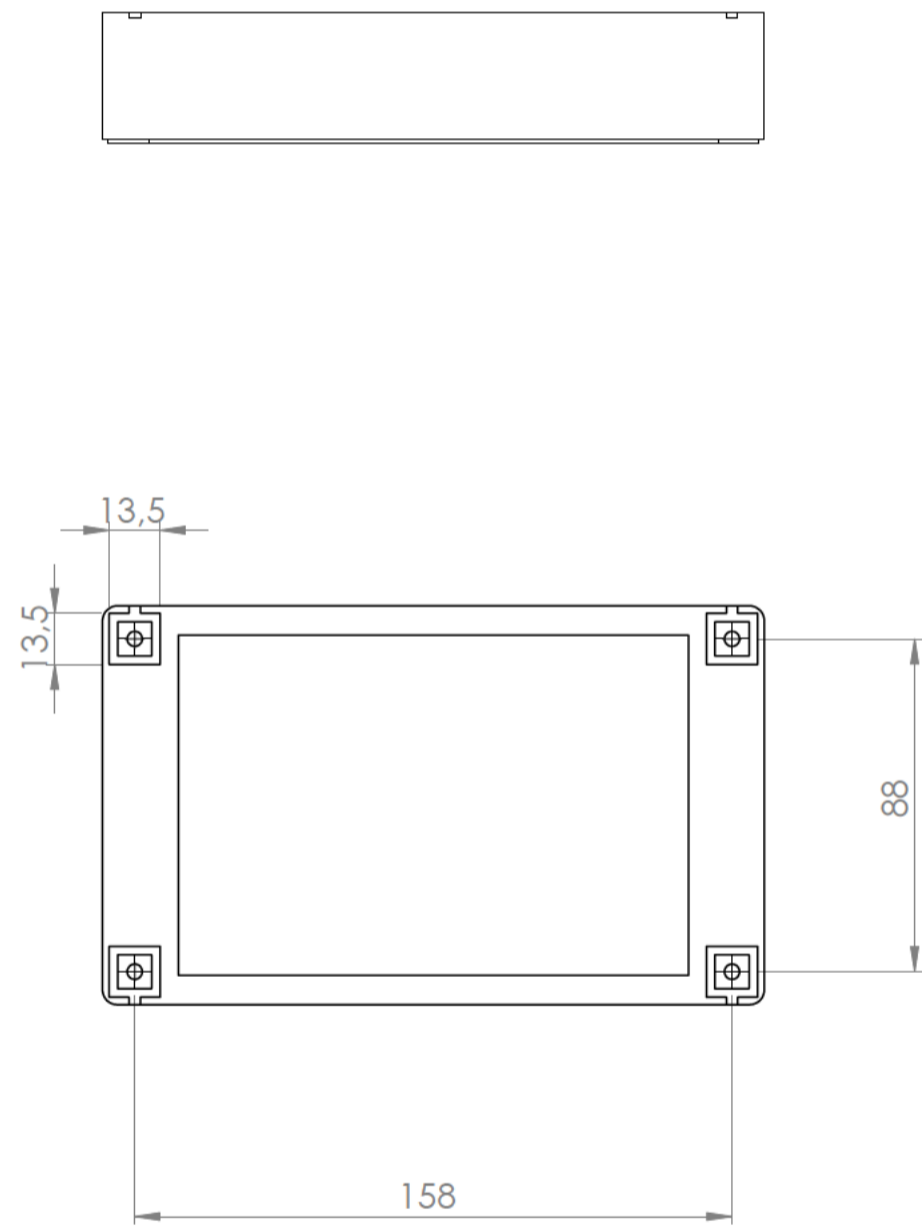

Sección / Section Q-Q

Tapa
Cover