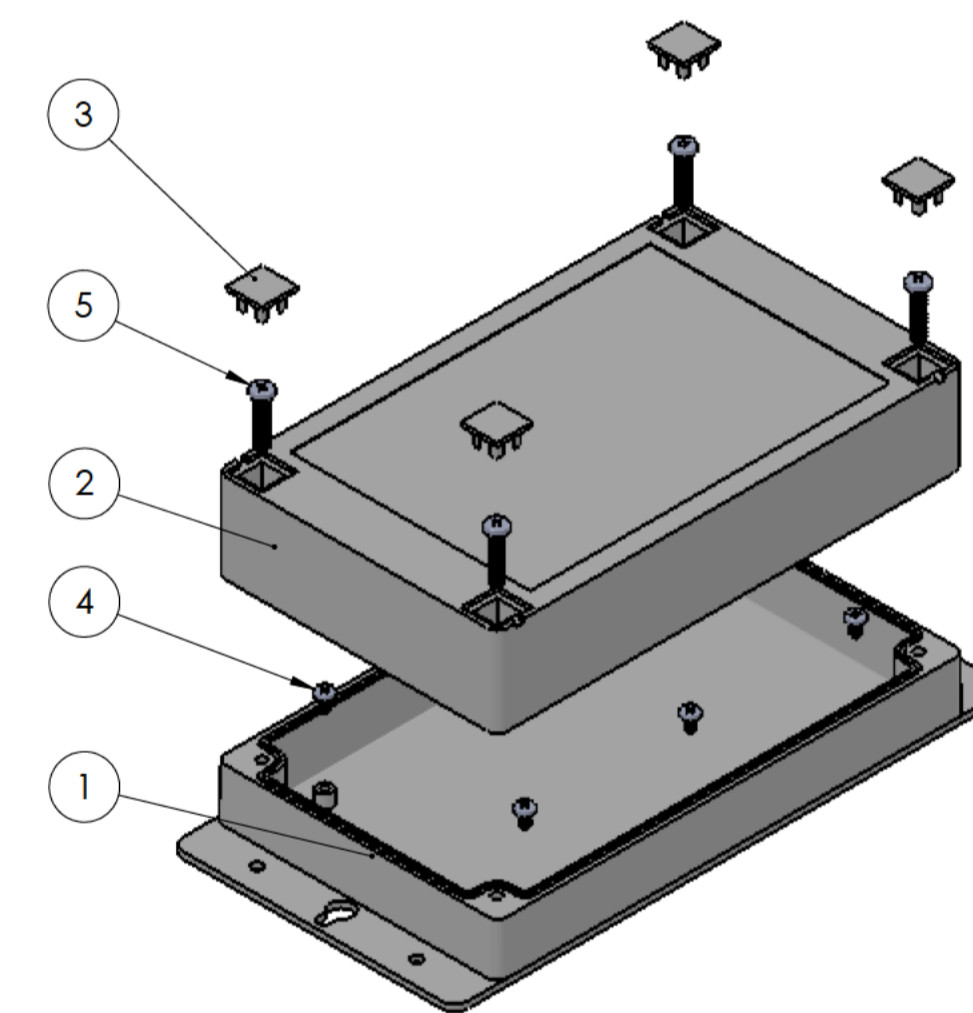

Conjunto
Assembly

Posición / Position	Descripción / Description	Referencia / Reference	Peso / Weight	Unidades / Units	Peso / Weight	Dimensiones exteriores / External dimensions	Material / Material	Acabado / Finish	Al copiar esta información no se actualizará. / Copy for information will not be updated	
1	Cuerpo/Body			1	225,8 g	208 x 105,5 x 55,4	ABS	Mate / Mat	Modelo / Model	PP112
2	Tapa/Cover			1						
3	Embellecedor/Embellisher	Escala / Scale 2/1		4						
4	Tornillo 3x8/Screw 3x8	DIN7981		4						
5	Tornillo 4x22/Screw 4x22	DIN7981		4						
6										
7										
8										
9										
10