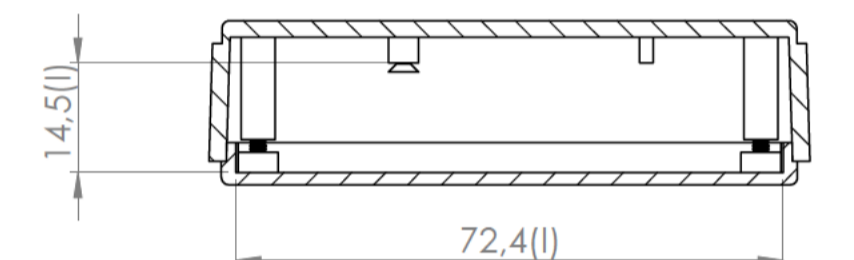

Sección /Section M-M

Sección /Section N-N

Cuerpo
Body

Sección /Section L-L

Tapa
Cover

Sección /Section Q-Q

Sección /Section O-O

Sección /Section P-P

Conjunto
Assembly

Posición /Position	Descripción /Description	Referencia /Reference	Peso /Weight	Unidades /Units	Peso /Weight	Dimensiones exteriores /External dimensions	Material /Material	Acabado /Finish	Al copiar esta información no se actualizará. /Copy for information will not be updated	
1	Cuerpo/Body			1	25.1 g	79.5 x 49 x 21.7	ABS	Mate /Mat	Modelo /Model	PP113
2	Tapa/Cover			1						
3	Tornillo/Screw 2.2 x 6.6	DIN 7982		2						
4	Tornillo/Screw 2.2 x 9.3	DIN 7982		4						
5										
6										
7										
8										
9										
10										