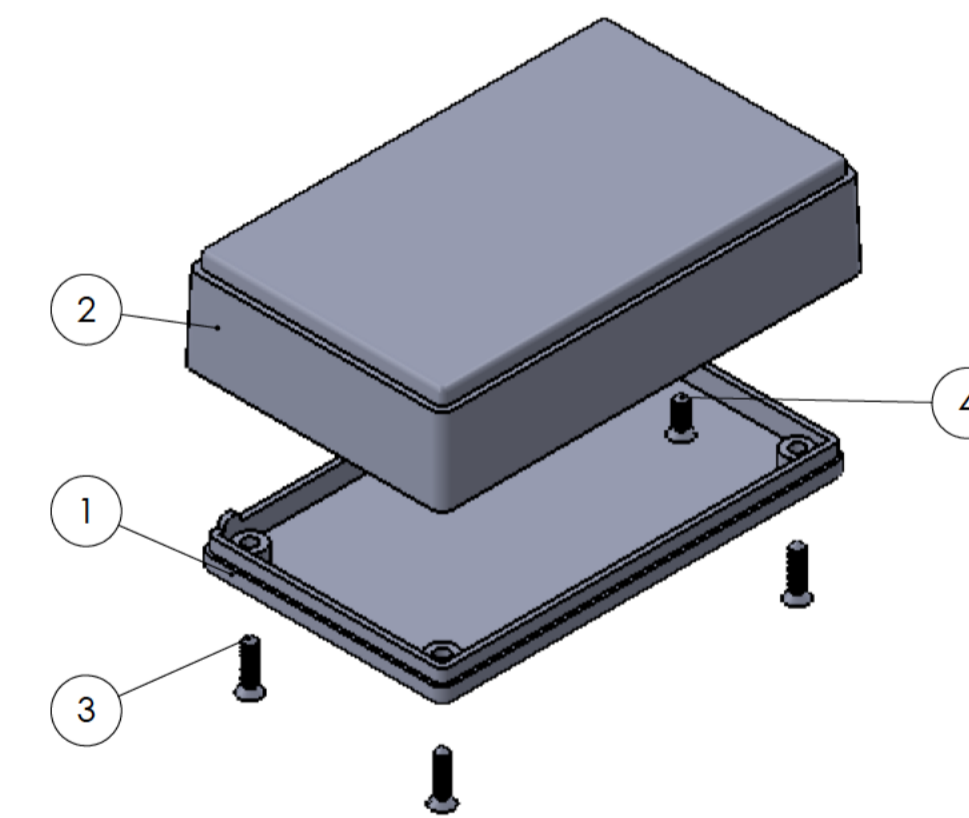

Sección /Section M-M

Sección /Section N-N

Cuerpo
Body

Sección /Section L-L

Tapa
Cover

Sección /Section Q-Q

Sección /Section O-O

Sección /Section P-P

Conjunto
Assembly

Posición /Position	Descripción /Description	Referencia /Reference	Peso /Weight	Unidades /Units	Peso /Weight	Dimensiones exteriores /External dimensions	Material /Material	Acabado /Finish	Al copiar esta información no se actualizará. /Copy for information will not be updated	
1	Cuerpo/Body			1	25.1 g	79.5 x 49 x 21.7	ABS	Mate /Mat	Modelo /Model	PP113
2	Tapa/Cover			1						
3	Tornillo/Screw 2.2 x 6.6	DIN 7982		2						
4	Tornillo/Screw 2.2 x 9.3	DIN 7982		4						
5										
6										
7										
8										
9										
10										