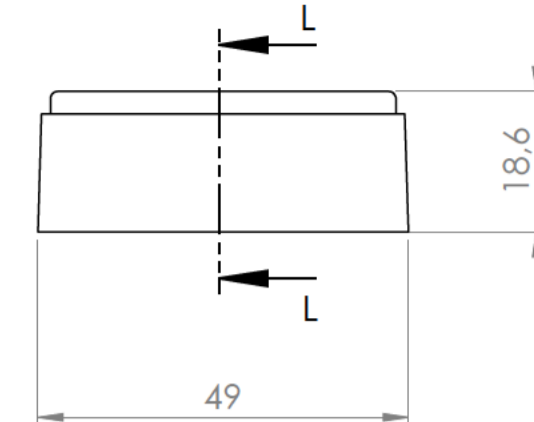

Sección /Section M-M

Sección /Section N-N

Cuerpo
Body

Sección /Section L-L

Tapa
Cover

Sección /Section Q-Q

Sección /Section O-O

Sección /Section P-P

Conjunto
Assembly

Posición /Position	Descripción /Description	Referencia /Reference	Peso /Weight	Unidades /Units	Peso /Weight	Dimensiones exteriores /External dimensions	Material /Material	Acabado /Finish	Al copiar esta información no se actualizará. /Copy for information will not be updated	
1	Cuerpo/Body			1	25.1 g	79.5 x 49 x 21.7	ABS	Mate /Mat	Modelo /Model	PP113
2	Tapa/Cover			1						
3	Tornillo/Screw 2.2 x 6.6	DIN 7982		2						
4	Tornillo/Screw 2.2 x 9.3	DIN 7982		4						
5										
6										
7										
8										
9										
10										