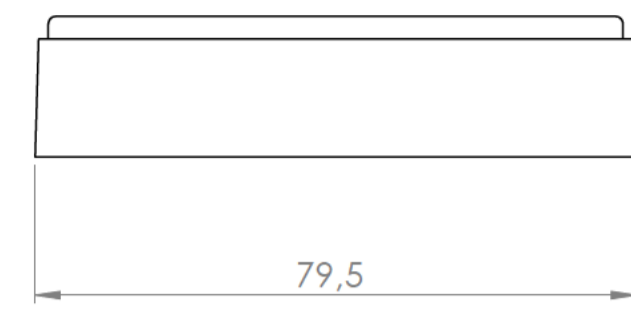

Sección /Section M-M

Sección /Section N-N

Cuerpo
Body

Sección /Section L-L

Tapa
Cover

Sección /Section Q-Q

Sección /Section O-O

Sección /Section P-P

Conjunto
Assembly

Posición /Position	Descripción /Description	Referencia /Reference	Peso /Weight	Unidades /Units	Peso /Weight	Dimensiones exteriores /External dimensions	Material /Material	Acabado /Finish	Al copiar esta información no se actualizará. /Copy for information will not be updated	
1	Cuerpo/Body			1	25.1 g	79.5 x 49 x 21.7	ABS	Mate /Mat	Modelo /Model	PP113
2	Tapa/Cover			1						
3	Tornillo/Screw 2.2 x 6.6	DIN 7982		2						
4	Tornillo/Screw 2.2 x 9.3	DIN 7982		4						
5										
6										
7										
8										
9										
10										