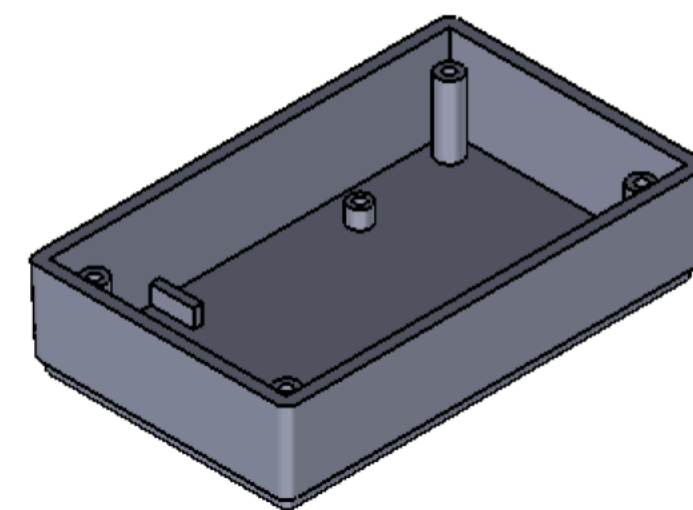

Sección /Section M-M

Sección /Section N-N

Cuerpo
Body

Sección /Section L-L

Tapa
Cover

Sección /Section Q-Q

Sección /Section O-O

Sección /Section P-P

Conjunto
Assembly

Posición /Position	Descripción /Description	Referencia /Reference	Peso /Weight	Unidades /Units	Peso /Weight	Dimensiones exteriores /External dimensions	Material /Material	Acabado /Finish	Al copiar esta información no se actualizará. /Copy for information will not be updated	
1	Cuerpo/Body			1	25.1 g	79.5 x 49 x 21.7	ABS	Mate /Mat	Modelo /Model	PP113
2	Tapa/Cover			1						
3	Tornillo/Screw 2.2 x 6.6	DIN 7982		2						
4	Tornillo/Screw 2.2 x 9.3	DIN 7982		4						
5										
6										
7										
8										
9										
10										