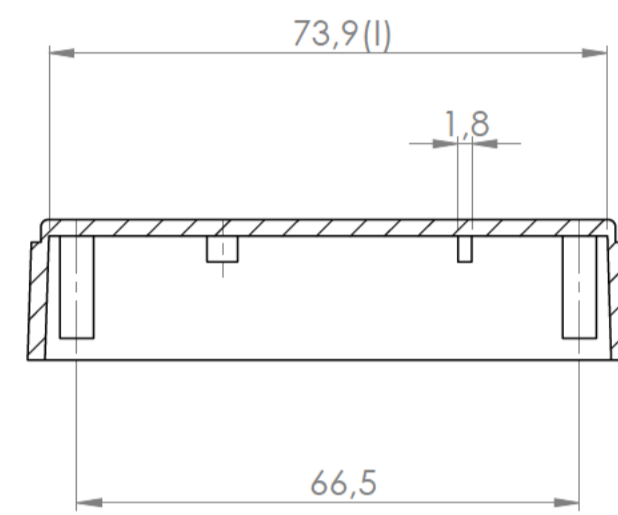

Sección /Section M-M

Sección /Section N-N

Cuerpo
Body

Sección /Section L-L

Tapa
Cover

Sección /Section Q-Q

Sección /Section O-O

Sección /Section P-P

Conjunto
Assembly

Posición /Position	Descripción /Description	Referencia /Reference	Peso /Weight	Unidades /Units	Peso /Weight	Dimensiones exteriores /External dimensions	Material /Material	Acabado /Finish	Al copiar esta información no se actualizará. /Copy for information will not be updated	
1	Cuerpo/Body			1	25.1 g	79.5 x 49 x 21.7	ABS	Mate /Mat	Modelo /Model	PP113
2	Tapa/Cover			1						
3	Tornillo/Screw 2.2 x 6.6	DIN 7982		2						
4	Tornillo/Screw 2.2 x 9.3	DIN 7982		4						
5										
6										
7										
8										
9										
10										