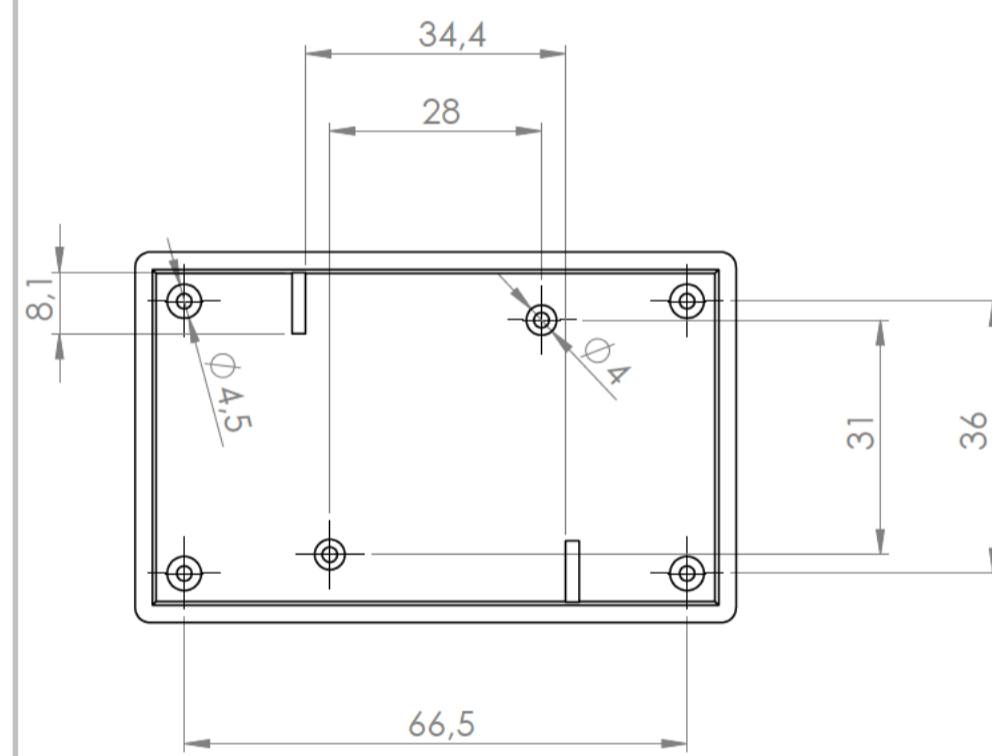

Sección /Section M-M

Sección /Section N-N

Cuerpo
Body

Sección /Section L-L

Tapa
Cover

Sección /Section Q-Q

Sección /Section O-O

Sección /Section P-P

Conjunto
Assembly

Posición /Position	Descripción /Description	Referencia /Reference	Peso /Weight	Unidades /Units	Peso /Weight	Dimensiones exteriores /External dimensions	Material /Material	Acabado /Finish	Al copiar esta información no se actualizará. /Copy for information will not be updated	
1	Cuerpo/Body			1	25.1 g	79.5 x 49 x 21.7	ABS	Mate /Mat	Modelo /Model	PP113
2	Tapa/Cover			1						
3	Tornillo/Screw 2.2 x 6.6	DIN 7982		2						
4	Tornillo/Screw 2.2 x 9.3	DIN 7982		4						
5										
6										
7										
8										
9										
10										

Nombre /Name	Fecha /Date	Todas las cotas son en mm. /All dimensions are in mm.
Joanp M	10-11-2017	A1

www.supertronic.com	supertronic@supertronic.com	+34 932 980 257
---------------------	-----------------------------	-----------------