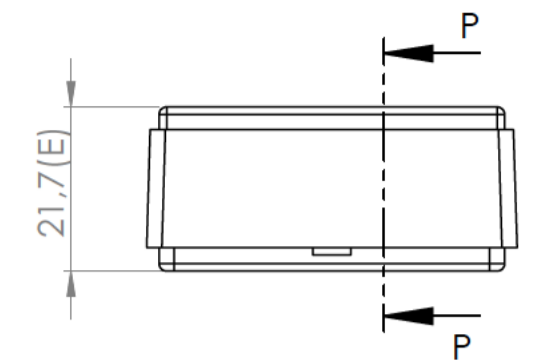

Sección /Section M-M

Sección /Section N-N

Cuerpo
Body

Sección /Section L-L

Tapa
Cover

Sección /Section Q-Q

Sección /Section O-O

Sección /Section P-P

Conjunto
Assembly

Posición /Position	Descripción /Description	Referencia /Reference	Peso /Weight	Unidades /Units	Peso /Weight	Dimensiones exteriores /External dimensions	Material /Material	Acabado /Finish	Al copiar esta información no se actualizará. /Copy for information will not be updated	
1	Cuerpo/Body			1	25.1 g	79.5 x 49 x 21.7	ABS	Mate /Mat	Modelo /Model	PP113
2	Tapa/Cover			1						
3	Tornillo/Screw 2.2 x 6.6	DIN 7982		2						
4	Tornillo/Screw 2.2 x 9.3	DIN 7982		4						
5										
6										
7										
8										
9										
10										