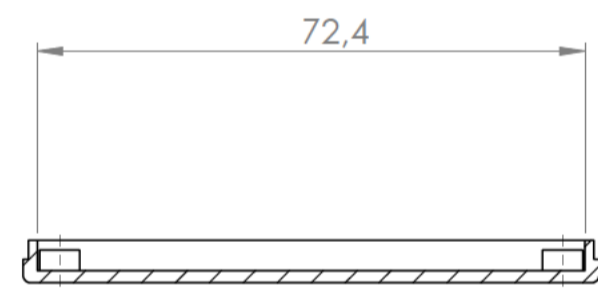

Sección /Section M-M

Sección /Section N-N

Cuerpo
Body

Sección /Section L-L

Tapa
Cover

Sección /Section Q-Q

Sección /Section O-O

Sección /Section P-P

Conjunto
Assembly

Posición /Position	Descripción /Description	Referencia /Reference	Peso /Weight	Unidades /Units	Peso /Weight	Dimensiones exteriores /External dimensions	Material /Material	Acabado /Finish	Al copiar esta información no se actualizará. /Copy for information will not be updated	
1	Cuerpo/Body			1	25.1 g	79.5 x 49 x 21.7	ABS	Mate /Mat	Modelo /Model	PP113
2	Tapa/Cover			1						
3	Tornillo/Screw 2.2 x 6.6	DIN 7982		2						
4	Tornillo/Screw 2.2 x 9.3	DIN 7982		4						
5										
6										
7										
8										
9										
10										