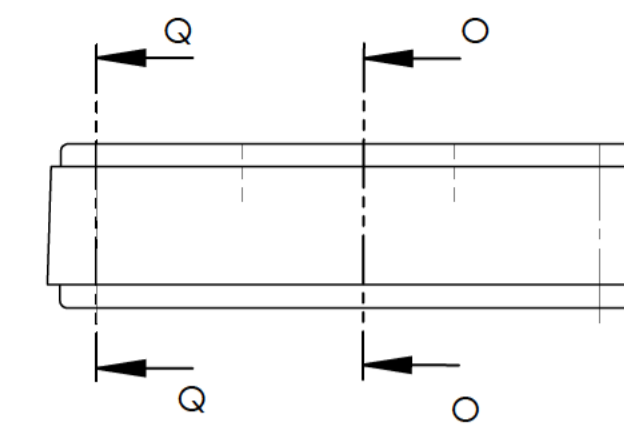

Sección /Section M-M

Sección /Section N-N

Cuerpo
Body

Sección /Section L-L

Tapa
Cover

Sección /Section Q-Q

Sección /Section O-O

Sección /Section P-P

Conjunto
Assembly

Posición /Position	Descripción /Description	Referencia /Reference	Peso /Weight	Unidades /Units	Peso /Weight	Dimensiones exteriores /External dimensions	Material /Material	Acabado /Finish	Al copiar esta información no se actualizará. /Copy for information will not be updated	
1	Cuerpo/Body			1	25.1 g	79.5 x 49 x 21.7	ABS	Mate /Mat	Modelo /Model	PP113
2	Tapa/Cover			1						
3	Tornillo/Screw 2.2 x 6.6	DIN 7982		2						
4	Tornillo/Screw 2.2 x 9.3	DIN 7982		4						
5										
6										
7										
8										
9										
10										