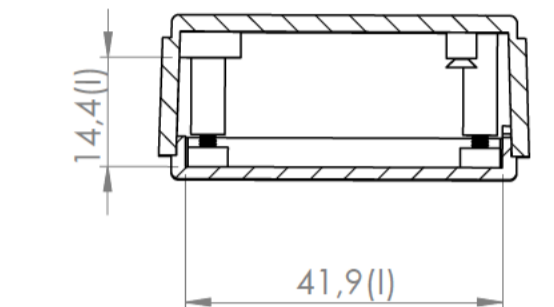

Sección /Section M-M

Sección /Section N-N

Cuerpo
Body

Sección /Section L-L

Tapa
Cover

Sección /Section Q-Q

Sección /Section O-O

Sección /Section P-P

Conjunto
Assembly

Posición /Position	Descripción /Description	Referencia /Reference	Peso /Weight	Unidades /Units	Peso /Weight	Dimensiones exteriores /External dimensions	Material /Material	Acabado /Finish	Al copiar esta información no se actualizará. /Copy for information will not be updated	
1	Cuerpo/Body			1	25.1 g	79.5 x 49 x 21.7	ABS	Mate /Mat	Modelo /Model	PP113
2	Tapa/Cover			1						
3	Tornillo/Screw 2.2 x 6.6	DIN 7982		2						
4	Tornillo/Screw 2.2 x 9.3	DIN 7982		4						
5										
6										
7										
8										
9										
10										