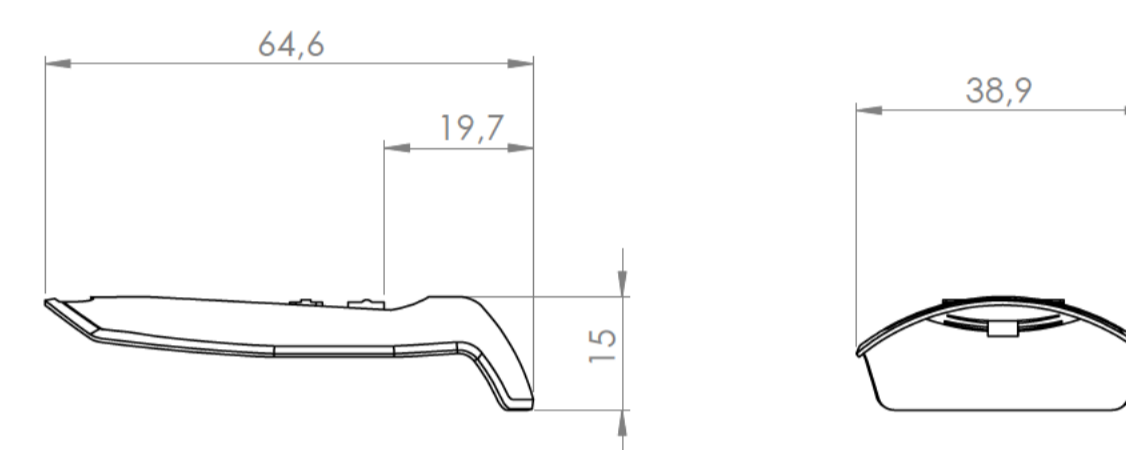

Cuerpo
Body

Sección / Section P-P

Sección / Section R-R

Tapa
Cover

Junta
Joint

Sección / Section O-O

Conjunto
Assembly

Posición / Position	Descripción / Description	Referencia / Reference	Peso / Weight	Unidades / Units	Peso / Weight	Dimensiones exteriores / External dimensions	Material / Material	Acabado / Finish	Al copiar esta información no se actualizará. / Copy for information will not be updated	
1	Cuerpo / Body			1	11,4gr	66,2x42x17	ABS	Mate / Mat	Modelo / Model	PP114
2	Tapa / Cover			1						
3	Junta / Joint			1						
4	Tornillo 2,2x9,5 / Screw 2,2x9,5	DIN 7982		1						
5										
6										
7										
8										
9										
10										

Nombre / Name	Fecha / Date	Todas las cotas son en mm. / All dimensions are in mm.
Joaquín M.	6-9-2018	A1

www.supertronic.com	supertronic@supertronic.com	+34 932 980 257
---------------------	-----------------------------	-----------------