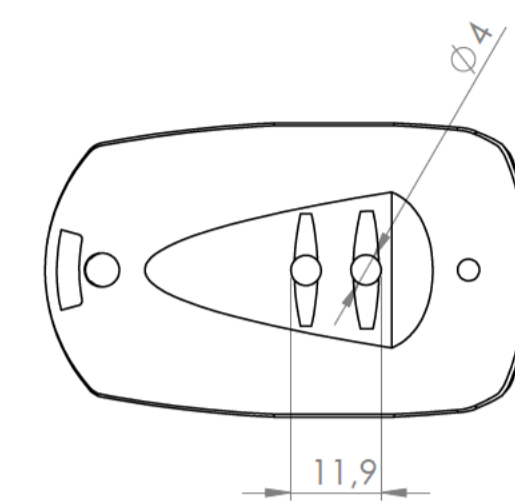

Cuerpo
Body

Sección / Section P-P

Sección / Section R-R

Tapa
Cover

Junta
Joint

Sección / Section O-O

Conjunto
Assembly

Posición / Position	Descripción / Description	Referencia / Reference	Peso / Weight	Unidades / Units	Peso / Weight	Dimensiones exteriores / External dimensions	Material / Material	Acabado / Finish	Al copiar esta información no se actualizará. / Copy for information will not be updated	
1	Cuerpo / Body			1	11,4gr	66,2x42x17	ABS	Mate / Mat	Modelo / Model	PP114
2	Tapa / Cover			1						
3	Junta / Joint			1						
4	Tornillo 2,2x9,5 / Screw 2,2x9,5	DIN 7982		1						
5										
6										
7										
8										
9										
10										

Nombre / Name	Fecha / Date	Todas las cotas son en mm. / All dimensions are in mm.
Joaquín M.	6-9-2018	A1

www.supertronic.com	supertronic@supertronic.com	+34 932 980 257
---------------------	-----------------------------	-----------------