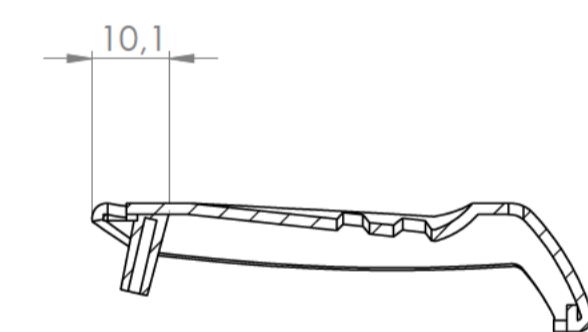

Cuerpo
Body

Sección / Section P-P

Sección / Section R-R

Tapa
Cover

Junta
Joint

Sección / Section O-O

Conjunto
Assembly

Posición / Position	Descripción / Description	Referencia / Reference	Peso / Weight	Unidades / Units	Peso / Weight	Dimensiones exteriores / External dimensions	Material / Material	Acabado / Finish	Al copiar esta información no se actualizará. / Copy for information will not be updated	
1	Cuerpo / Body			1	11,4gr	66,2x42x17	ABS	Mate / Mat	Modelo / Model	PP114
2	Tapa / Cover			1						
3	Junta / Joint			1						
4	Tornillo 2,2x9,5 / Screw 2,2x9,5	DIN 7982		1						
5										
6										
7										
8										
9										
10										