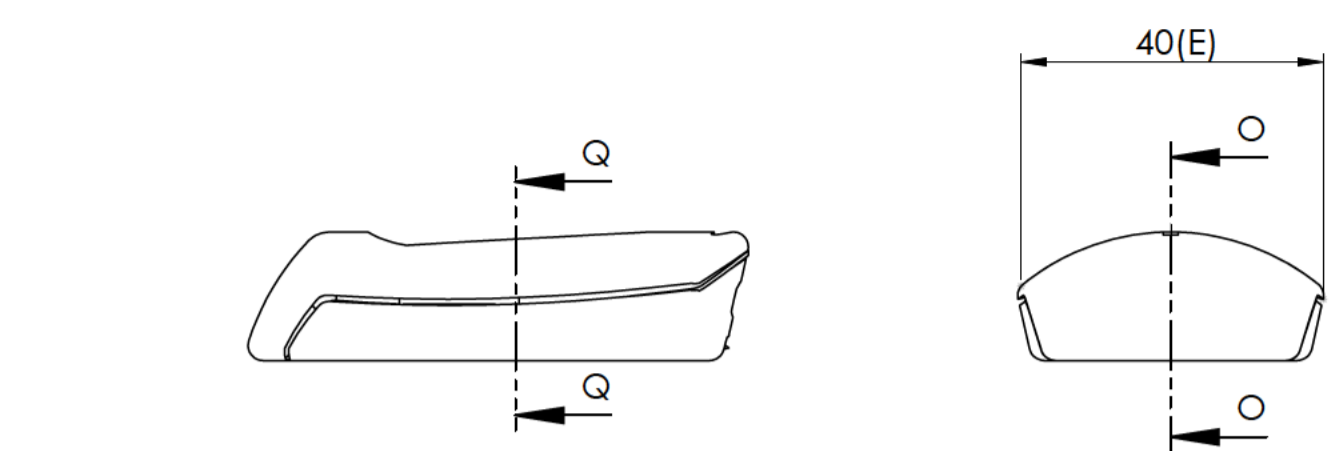

Cuerpo
Body

Sección / Section P-P

Sección / Section R-R

Tapa
Cover

Junta
Joint

Sección / Section O-O

Conjunto
Assembly

Posición / Position	Descripción / Description	Referencia / Reference	Peso / Weight	Unidades / Units	Peso / Weight	Dimensiones exteriores / External dimensions	Material / Material	Acabado / Finish	Al copiar esta información no se actualizará. / Copy for information will not be updated	
1	Cuerpo / Body			1	11,4gr	66,2x42x17	ABS	Mate / Mat	Modelo / Model	PP114
2	Tapa / Cover			1						
3	Junta / Joint			1						
4	Tornillo 2,2x9,5 / Screw 2,2x9,5	DIN 7982		1						
5										
6										
7										
8										
9										
10										