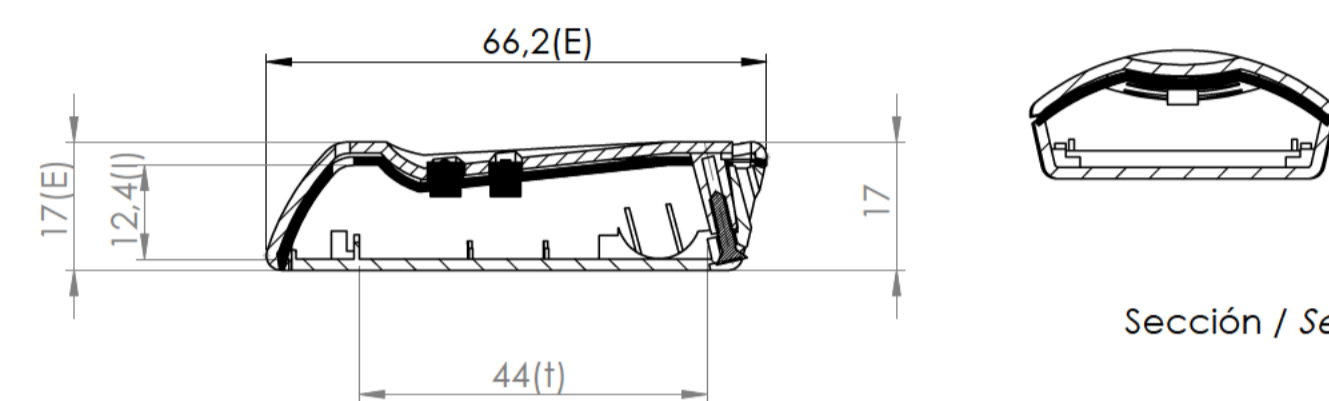

Cuerpo
Body

Sección / Section P-P

Sección / Section R-R

Tapa
Cover

Junta
Joint

Sección / Section O-O

Conjunto
Assembly

Posición / Position	Descripción / Description	Referencia / Reference	Peso / Weight	Unidades / Units	Peso / Weight	Dimensiones exteriores / External dimensions	Material / Material	Acabado / Finish	Al copiar esta información no se actualizará. / Copy for information will not be updated	
1	Cuerpo / Body			1	11,4gr	66,2x42x17	ABS	Mate / Mat	Modelo / Model	PP114
2	Tapa / Cover			1						
3	Junta / Joint			1						
4	Tornillo 2,2x9,5 / Screw 2,2x9,5	DIN 7982		1						
5										
6										
7										
8										
9										
10										