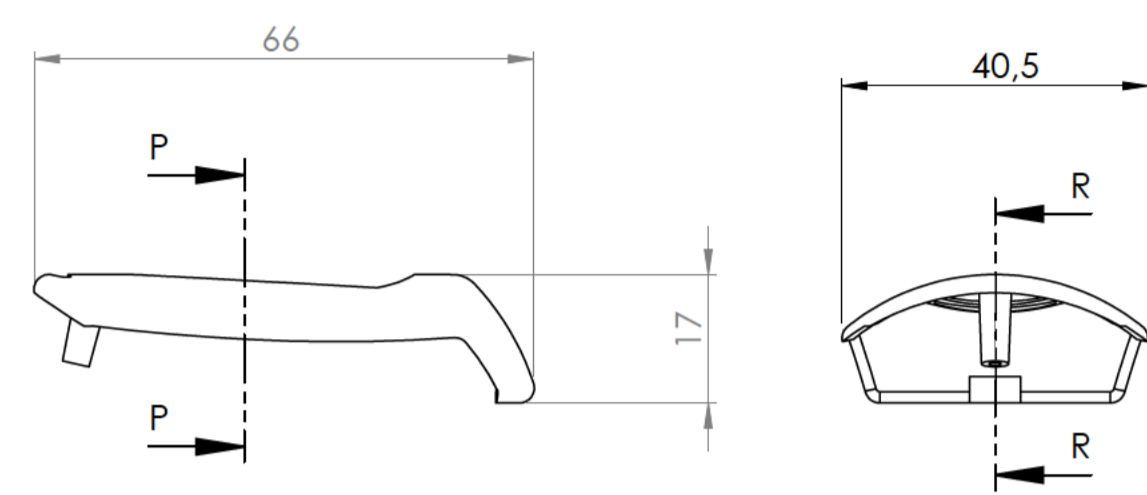

Cuerpo
Body

Sección / Section P-P

Sección / Section R-R

Tapa
Cover

Junta
Joint

Sección / Section O-O

Conjunto
Assembly

Posición / Position	Descripción / Description	Referencia / Reference	Peso / Weight	Unidades / Units	Peso / Weight	Dimensiones exteriores / External dimensions	Material / Material	Acabado / Finish	Al copiar esta información no se actualizará. / Copy for information will not be updated	
1	Cuerpo / Body			1	11,4gr	66,2x42x17	ABS	Mate / Mat	Modelo / Model	PP114
2	Tapa / Cover			1						
3	Junta / Joint			1						
4	Tornillo 2,2x9,5 / Screw 2,2x9,5	DIN 7982		1						
5										
6										
7										
8										
9										
10										

Nombre / Name	Fecha / Date	Todas las cotas son en mm. / All dimensions are in mm.
Joaquín M.	6-9-2018	A1

www.supertronic.com	supertronic@supertronic.com	+34 932 980 257
---------------------	-----------------------------	-----------------