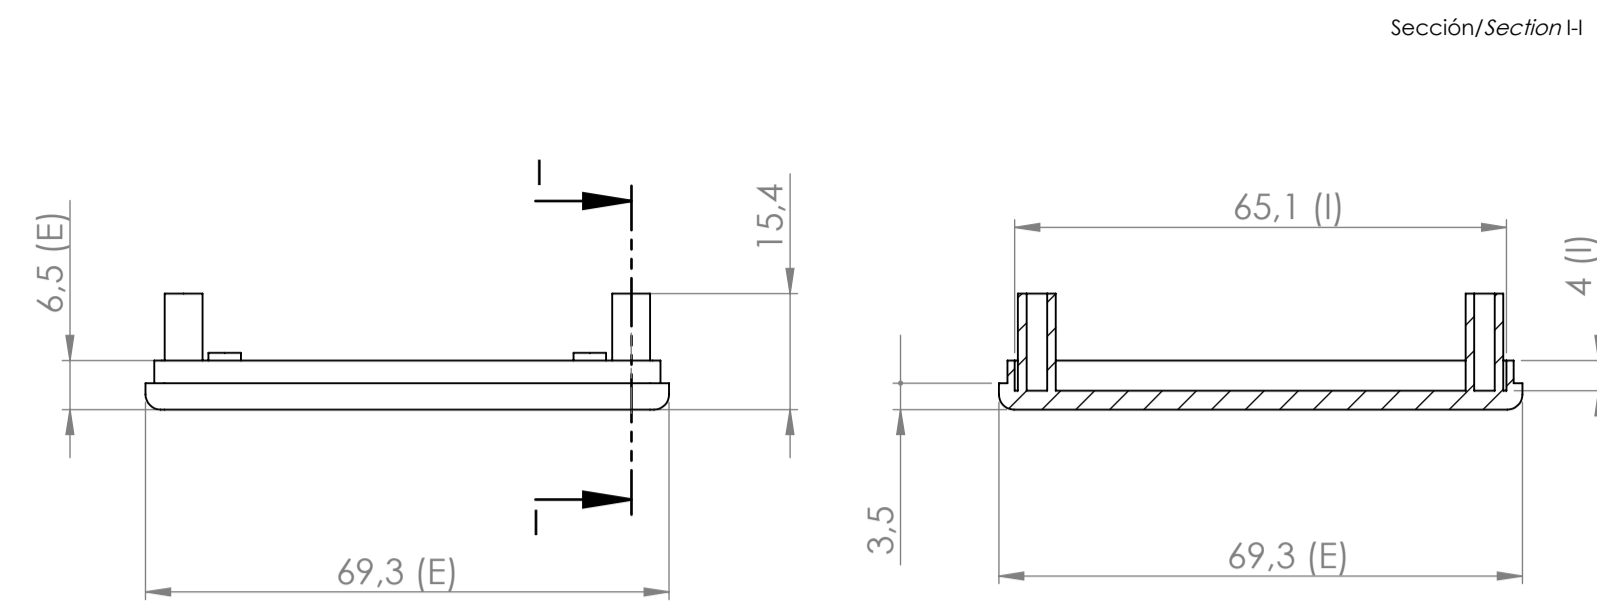

Sección D-D / Section D-D

Cuerpo
Body

Sección J-J / Section J-J

Tapa
Cover

Sección/Section H

Sección/Section B-B

Sección G-G / Section G-G

Conjunto
Assembly

Posición / Position	Descripción / Description	Referencia / Reference	Peso / Weight	Unidades / Units	Peso / Weight	Dimensiones exteriores / External dimensions	Materia / Material	Acabado / Finish	Al copiar esta información no se actualizará. / Copy for information will not be updated	
1	Cuerpo/Body	CPP115		1	33.9g	71x71x24.5	ABS	Matte	Modelo / Model	PP115
2	Tapa/Cover	TPP115		1						
3	Tornillo 2,2x6,5/Screw 2,2x6,5	DIN 7982		4						
4										
5										
6										
7										
8										
9										
10										

Nombre / Name	Fecha / Date	Todas las cotas son en mm. / All dimensions are in mm.
Josep M	4-3-2018	A1

Este documento contiene información propiedad de SUPERTRONIC S.A. y es ofrecida en condiciones de uso informativo con la confianza que no será reproducida ni copiada y no será utilizada o incorporada en cualquier producto de esta empresa o sistema. / This document contains proprietary information of SUPERTRONIC S.A. and is intended subject to the conditions that the information be released in confidence not be reproduced or copied and not be used or incorporated in any product.
--