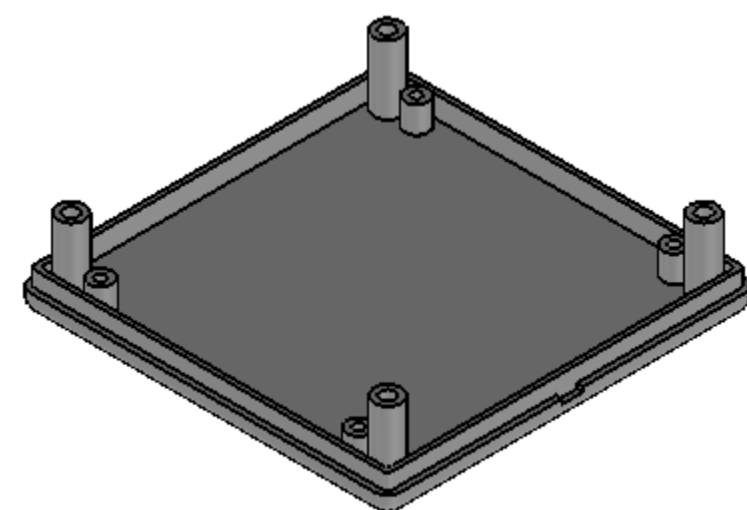

Sección D-D / Section D-D

Cuerpo
Body

Sección J-J / Section J-J

Tapa
Cover

Sección/Section H

Sección/Section B-B

Sección G-G / Section G-G

Conjunto
Assembly

Posición / Position	Descripción / Description	Referencia / Reference	Peso / Weight	Unidades / Units	Peso / Weight	Dimensiones exteriores / External dimensions	Materia / Material	Acabado / Finish	Al copiar esta información no se actualizará. / Copy for information will not be updated	
1	Cuerpo/Body	CPP115		1	33.9g	71x71x24.5	ABS	Matte	Modelo / Model	PP115
2	Tapa/Cover	TPP115		1						
3	Tornillo 2,2x6,5/Screw 2,2x6,5	DIN 7982		4						
4										
5										
6										
7										
8										
9										
10										