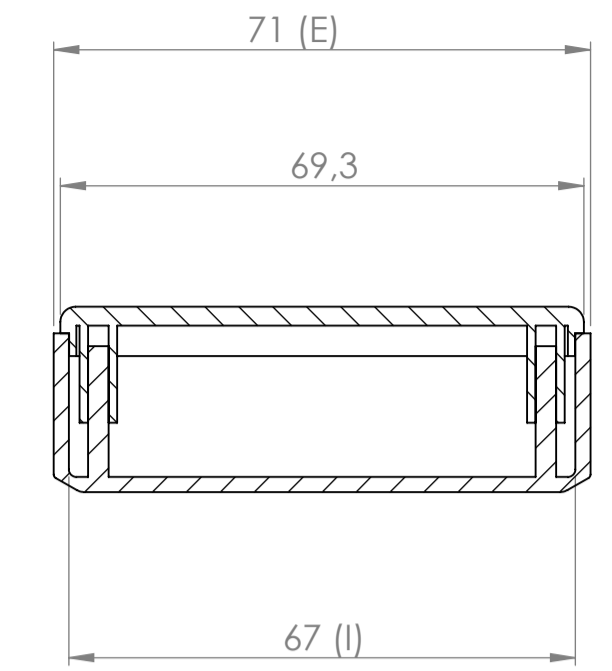

Sección D-D / Section D-D

Cuerpo
Body

Sección J-J / Section J-J

Tapa
Cover

Sección/Section H

Sección/Section B-B

Sección G-G / Section G-G

Conjunto
Assembly

Posición / Position	Descripción / Description	Referencia / Reference	Peso / Weight	Unidades / Units	Peso / Weight	Dimensiones exteriores / External dimensions	Materia / Material	Acabado / Finish	Al copiar esta información no se actualizará. / Copy for information will not be updated	
1	Cuerpo/Body	CPP115		1	33.9g	71x71x24.5	ABS	Matte	Modelo / Model	PP115
2	Tapa/Cover	TPP115		1						
3	Tornillo 2,2x6,5/Screw 2,2x6,5	DIN 7982		4						
4										
5										
6										
7										
8										
9										
10										