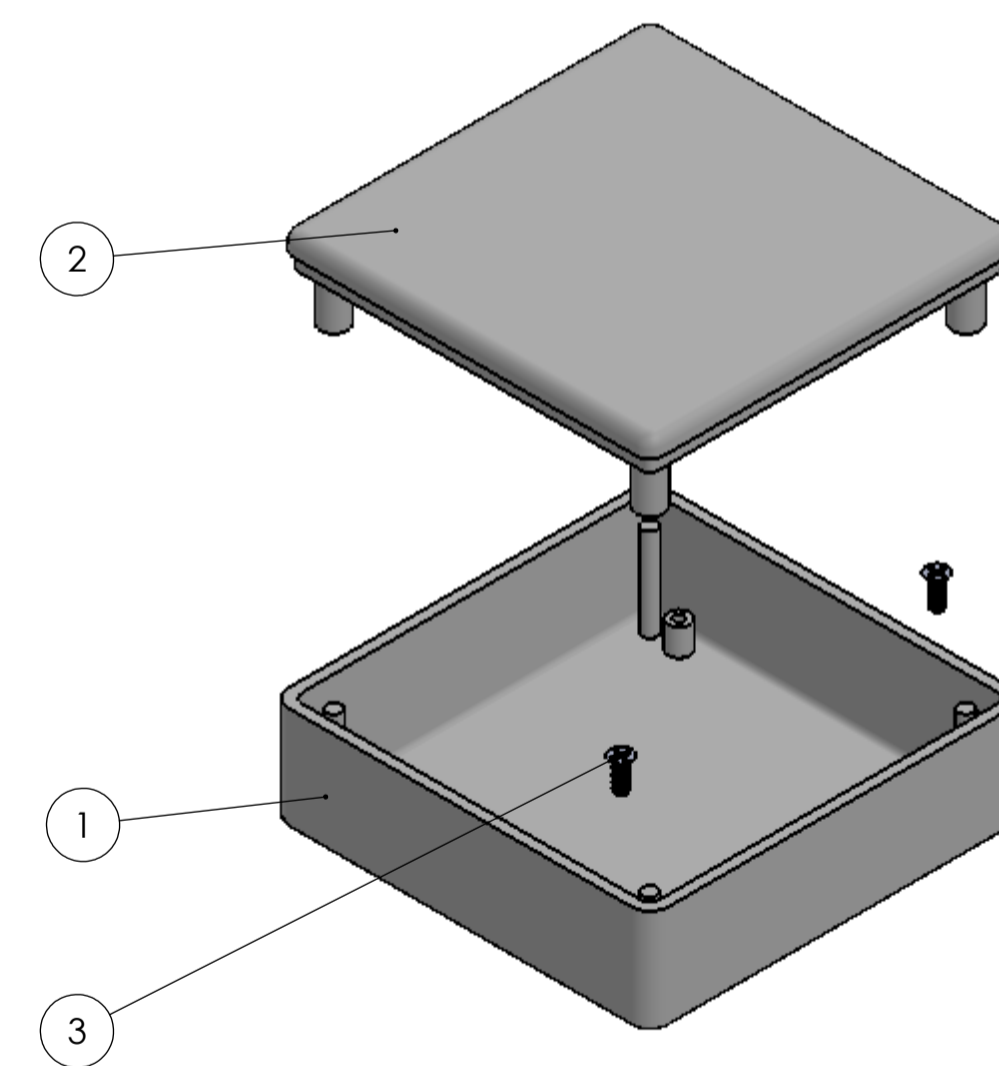

Sección D-D / Section D-D

Cuerpo
Body

Sección J-J / Section J-J

Tapa
Cover

Sección/Section H

Sección/Section B-B

Sección G-G / Section G-G

Conjunto
Assembly

Posición / Position	Descripción / Description	Referencia / Reference	Peso / Weight	Unidades / Units	Peso / Weight	Dimensiones exteriores / External dimensions	Materia / Material	Acabado / Finish	Al copiar esta información no se actualizará. / Copy for information will not be updated	
1	Cuerpo/Body	CPP115		1	33.9g	71x71x24.5	ABS	Matte	Modelo / Model	PP115
2	Tapa/Cover	TPP115		1						
3	Tornillo 2,2x6,5/Screw 2,2x6,5	DIN 7982		4						
4										
5										
6										
7										
8										
9										
10										