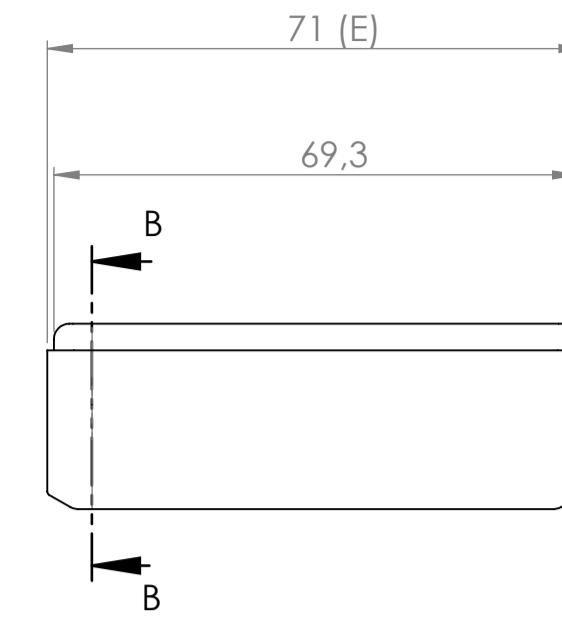

Sección D-D / Section D-D

Cuerpo
Body

Sección J-J / Section J-J

Tapa
Cover

Sección/Section H

Sección/Section B-B

Sección G-G / Section G-G

Conjunto
Assembly

Posición / Position	Descripción / Description	Referencia / Reference	Peso / Weight	Unidades / Units	Peso / Weight	Dimensiones exteriores / External dimensions	Materia / Material	Acabado / Finish	Al copiar esta información no se actualizará. / Copy for information will not be updated	
1	Cuerpo/Body	CPP115		1	33.9g	71x71x24.5	ABS	Matte	Modelo / Model	PP115
2	Tapa/Cover	TPP115		1						
3	Tornillo 2,2x6,5/Screw 2,2x6,5	DIN 7982		4						
4										
5										
6										
7										
8										
9										
10										