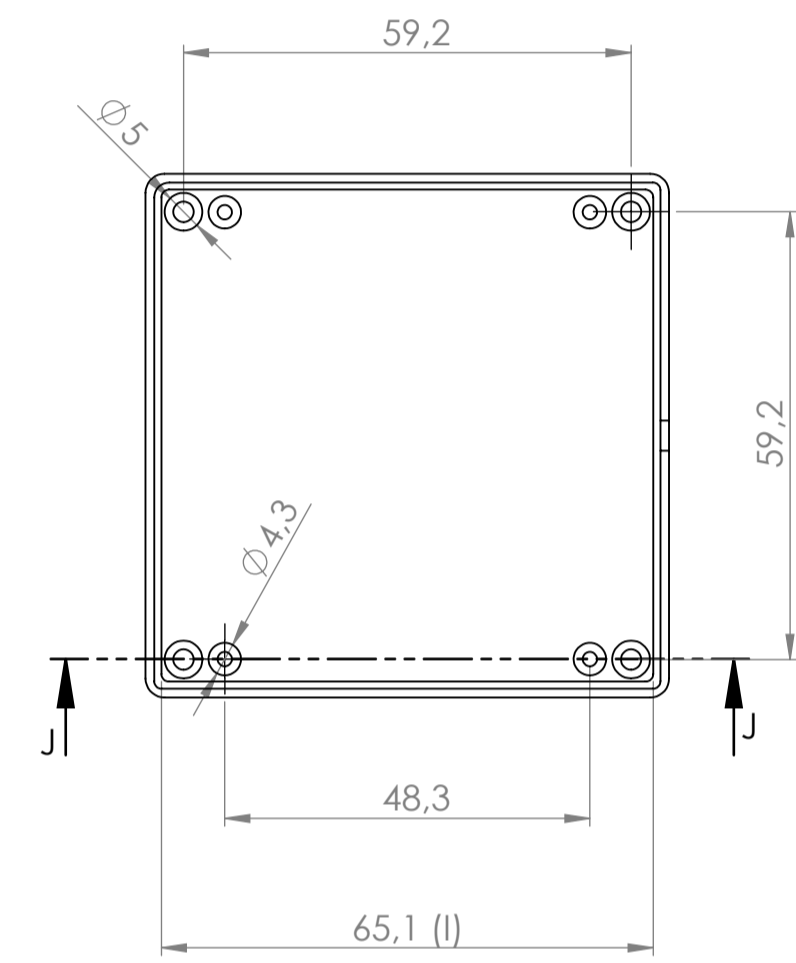

Sección D-D / Section D-D

Cuerpo
Body

Sección J-J / Section J-J

Tapa
Cover

Sección/Section H

Sección/Section B-B

Sección G-G / Section G-G

Conjunto
Assembly

Posición / Position	Descripción / Description	Referencia / Reference	Peso / Weight	Unidades / Units	Peso / Weight	Dimensiones exteriores / External dimensions	Materia / Material	Acabado / Finish	Al copiar esta información no se actualizará. / Copy for information will not be updated	
1	Cuerpo/Body	CPP115		1	33.9g	71x71x24.5	ABS	Matte	Modelo / Model	PP115
2	Tapa/Cover	TPP115		1						
3	Tornillo 2,2x6,5/Screw 2,2x6,5	DIN 7982		4						
4										
5										
6										
7										
8										
9										
10										