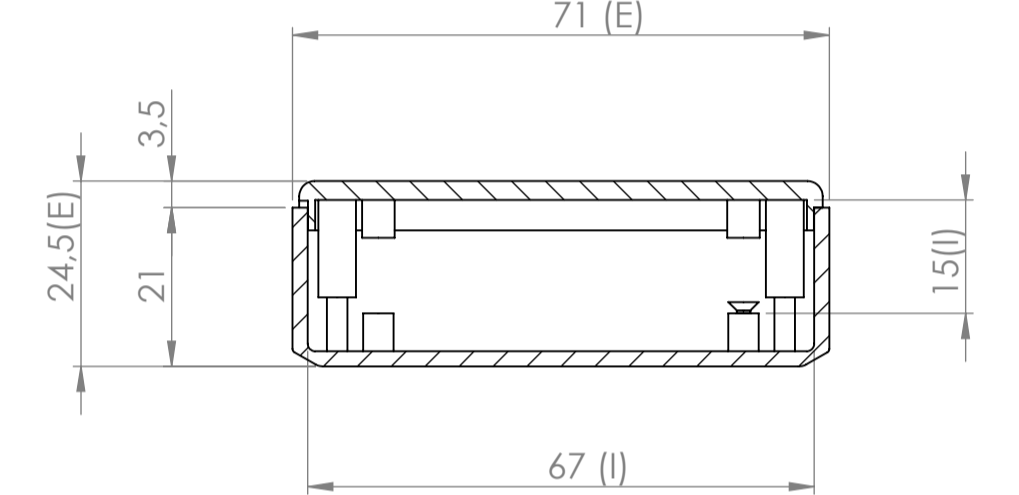

Sección D-D / Section D-D

Cuerpo
Body

Sección J-J / Section J-J

Tapa
Cover

Sección/Section H

Sección/Section B-B

Sección G-G / Section G-G

Conjunto
Assembly

Posición / Position	Descripción / Description	Referencia / Reference	Peso / Weight	Unidades / Units	Peso / Weight	Dimensiones exteriores / External dimensions	Materia / Material	Acabado / Finish	Al copiar esta información no se actualizará. / Copy for information will not be updated	
1	Cuerpo/Body	CPP115		1	33.9g	71x71x24.5	ABS	Matte	Modelo / Model	PP115
2	Tapa/Cover	TPP115		1						
3	Tornillo 2,2x6,5/Screw 2,2x6,5	DIN 7982		4						
4										
5										
6										
7										
8										
9										
10										

Nombre / Name	Fecha / Date	Todas las cotas son en mm. / All dimensions are in mm.
Josep M	4-3-2018	A1

Este documento contiene información propiedad de SUPERTRONIC S.A. y es ofrecida en condiciones de uso informativo con la confianza que no será reproducida ni copiada y no será utilizada o incorporada en cualquier producto de esta empresa o sistema. / This document contains proprietary information of SUPERTRONIC S.A. and is intended subject to the conditions that the information be released in confidence not be reproduced or copied and not be used or incorporated in any product.
--