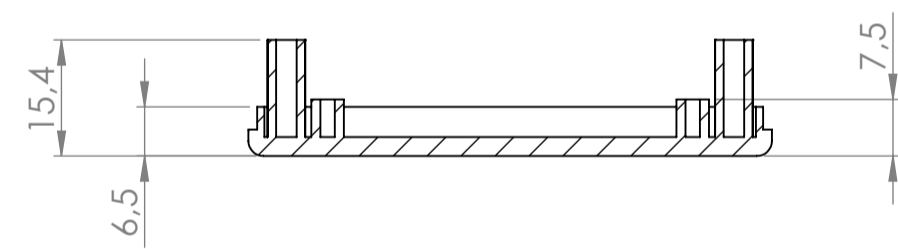

Sección D-D / Section D-D

Cuerpo
Body

Sección J-J / Section J-J

Tapa
Cover

Sección/Section H

Sección/Section B-B

Sección G-G / Section G-G

Conjunto
Assembly

Posición / Position	Descripción / Description	Referencia / Reference	Peso / Weight	Unidades / Units	Peso / Weight	Dimensiones exteriores / External dimensions	Materia / Material	Acabado / Finish	Al copiar esta información no se actualizará. / Copy for information will not be updated	
1	Cuerpo/Body	CPP115		1	33.9g	71x71x24.5	ABS	Matte	Modelo / Model	PP115
2	Tapa/Cover	TPP115		1						
3	Tornillo 2,2x6,5/Screw 2,2x6,5	DIN 7982		4						
4										
5										
6										
7										
8										
9										
10										