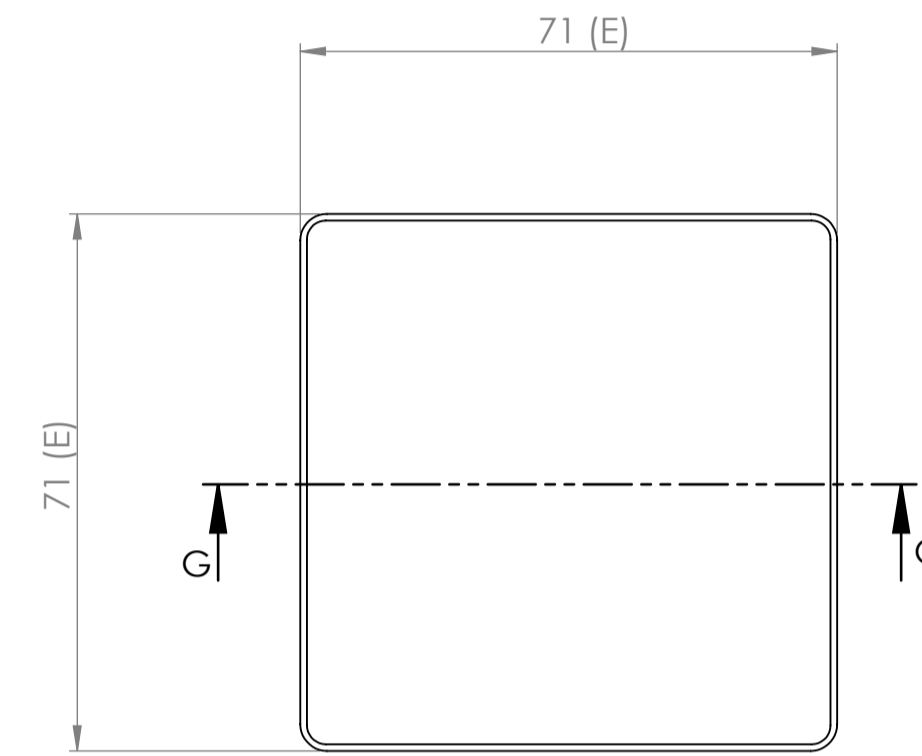

Sección D-D / Section D-D

Cuerpo
Body

Sección J-J / Section J-J

Tapa
Cover

Sección/Section H

Sección/Section B-B

Sección G-G / Section G-G

Conjunto
Assembly

Posición / Position	Descripción / Description	Referencia / Reference	Peso / Weight	Unidades / Units	Peso / Weight	Dimensiones exteriores / External dimensions	Materia / Material	Acabado / Finish	Al copiar esta información no se actualizará. / Copy for information will not be updated	
1	Cuerpo/Body	CPP115		1	33.9g	71x71x24.5	ABS	Matte	Modelo / Model	PP115
2	Tapa/Cover	TPP115		1						
3	Tornillo 2,2x6,5/Screw 2,2x6,5	DIN 7982		4						
4										
5										
6										
7										
8										
9										
10										