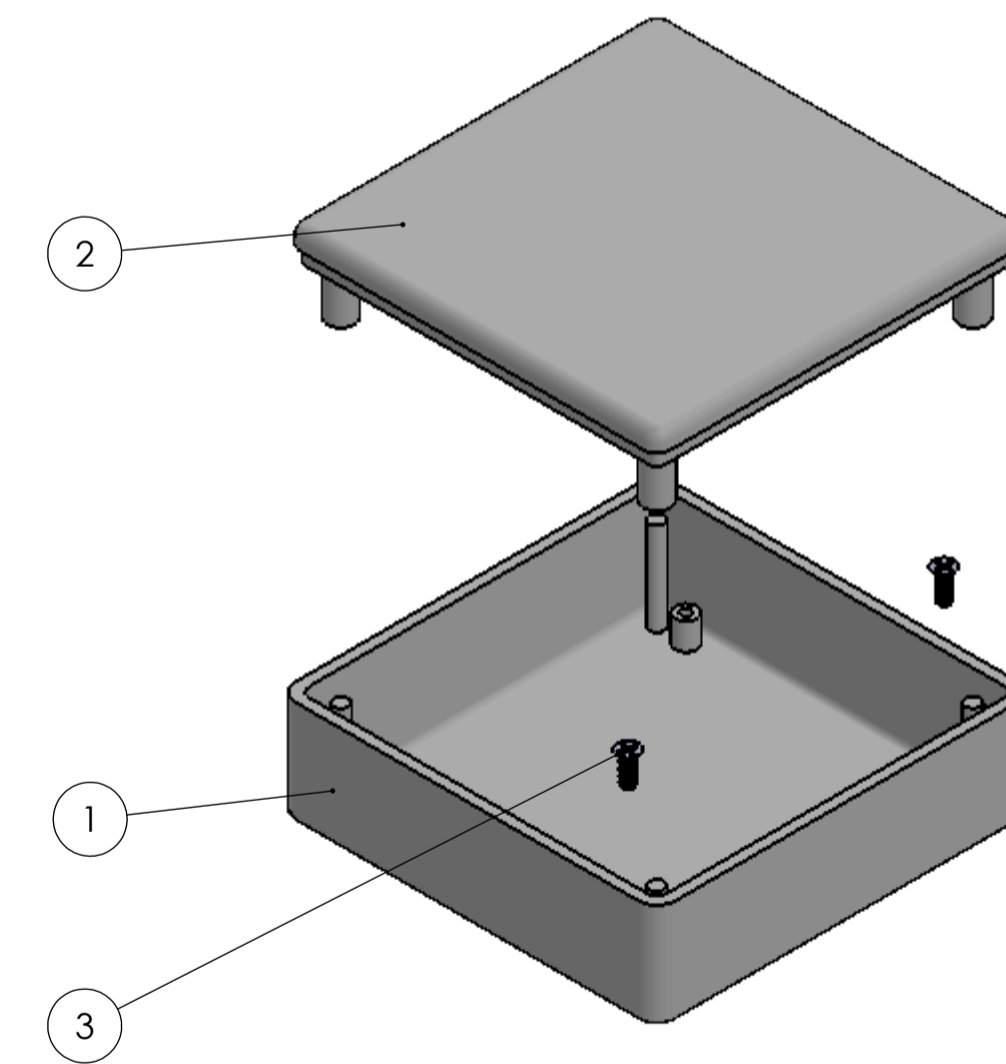

Sección D-D / Section D-D

Cuerpo
Body

Sección J-J / Section J-J

Tapa
Cover

Sección/Section H

Sección/Section B-B

Sección G-G / Section G-G

Conjunto
Assembly

Posición / Position	Descripción / Description	Referencia / Reference	Peso / Weight	Unidades / Units	Peso / Weight	Dimensiones exteriores / External dimensions	Materia / Material	Acabado / Finish	Al copiar esta información no se actualizará. / Copy for information will not be updated	
1	Cuerpo/Body	CPP115		1	33.9g	71x71x24.5	ABS	Matte	Modelo / Model	
2	Tapa/Cover	TPP115		1					PP115	
3	Tornillo 2,2x6,5/Screw 2,2x6,5	DIN 7982		4					www.supertronic.com supertronic@supertronic.com +34 932 980 257	
4									Este documento contiene información propiedad de SUPERTRONIC S.A. y es ofrecida en condiciones de uso informativo con la confianza que no será reproducida ni copiada y no será utilizada o incorporada en cualquier producto de esta empresa sin el consentimiento de SUPERTRONIC S.A. and is intended subject to the conditions that the information be released in confidence not be reproduced or copied and not be used or incorporated in any product.	
5									SUPERTRONIC	
6									Nombre / Name	
7									Fecha / Date	
8									Todas las cotas son en mm. / All dimensions are in mm.	
9									A1	
10									Sujeto a modificaciones técnicas sin previo aviso. / Subject to technical modification without prior notice.	