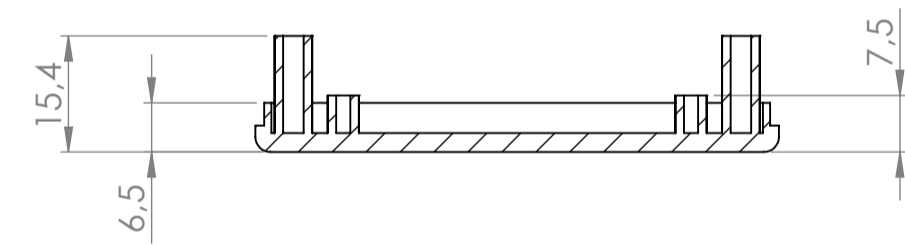

Sección D-D / Section D-D

Cuerpo
Body

Sección J-J / Section J-J

Tapa
Cover

Sección/Section H

Sección/Section B-B

Sección G-G / Section G-G

Conjunto
Assembly

Posición / Position	Descripción / Description	Referencia / Reference	Peso / Weight	Unidades / Units	Peso / Weight	Dimensiones exteriores / External dimensions	Materia / Material	Acabado / Finish	Al copiar esta información no se actualizará. / Copy for information will not be updated	
1	Cuerpo/Body	CPP115		1	33.9g	71x71x24.5	ABS	Matte	Modelo / Model	
2	Tapa/Cover	TPP115		1					PP115	
3	Tornillo 2,2x6,5/Screw 2,2x6,5	DIN 7982		4					www.supertronic.com supertronic@supertronic.com +34 932 980 257	
4									Este documento contiene información propiedad de SUPERTRONIC S.A. y es ofrecida en condiciones de uso informativo con la confianza que no será reproducida ni copiada y no será utilizada o incorporada en cualquier producto de esta empresa sin el consentimiento de SUPERTRONIC S.A. and is intended subject to the conditions that the information be released in confidence not be reproduced or copied and not be used or incorporated in any product.	
5									SUPERTRONIC	
6									Nombre / Name	
7									Fecha / Date	
8									Todas las cotas son en mm. / All dimensions are in mm.	
9									A1	
10									Sujeto a modificaciones técnicas sin previo aviso. / Subject to technical modification without prior notice.	