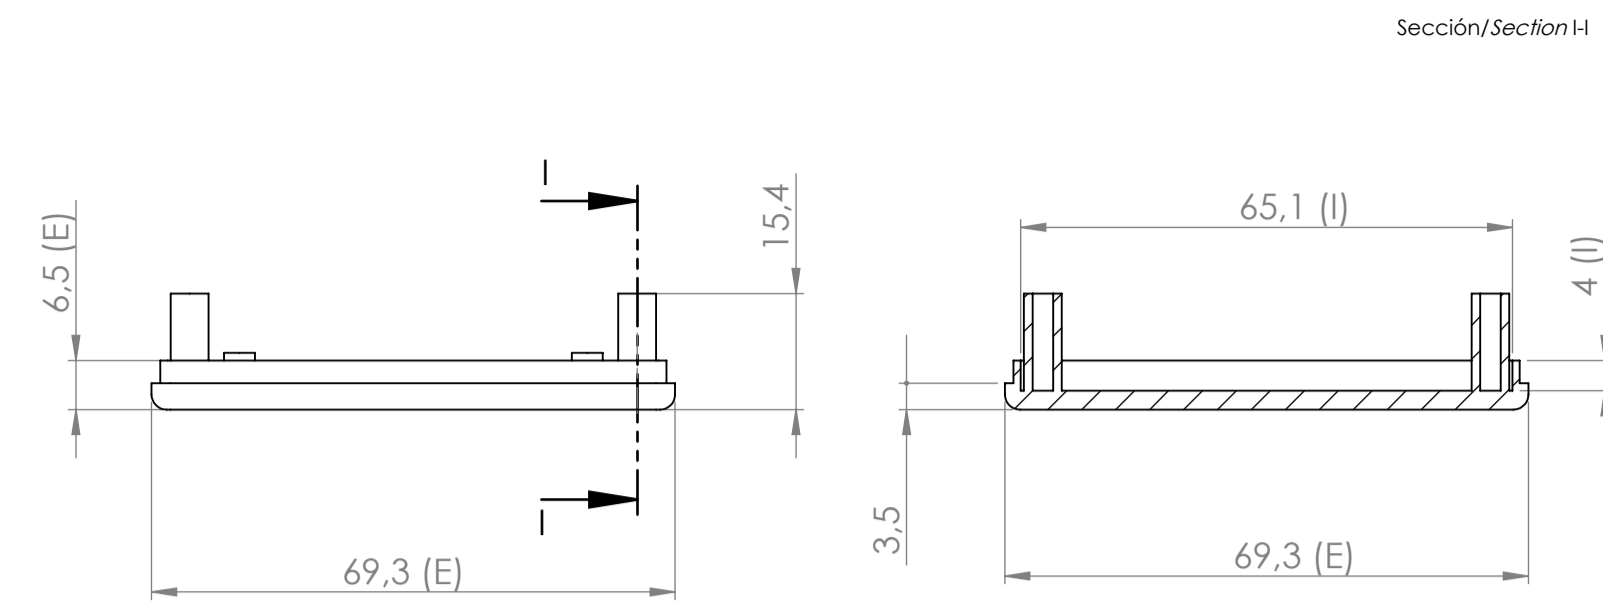

Sección D-D / Section D-D

Cuerpo
Body

Sección J-J / Section J-J

Tapa
Cover

Sección/Section H

Sección/Section B-B

Sección G-G / Section G-G

Conjunto
Assembly

Posición / Position	Descripción / Description	Referencia / Reference	Peso / Weight	Unidades / Units	Peso / Weight	Dimensiones exteriores / External dimensions	Materia / Material	Acabado / Finish	Al copiar esta información no se actualizará. / Copy for information will not be updated	
1	Cuerpo/Body	CPP115		1	33.9g	71x71x24.5	ABS	Matte	Modelo / Model	
2	Tapa/Cover	TPP115		1					PP115	
3	Tornillo 2,2x6,5/Screw 2,2x6,5	DIN 7982		4					www.supertronic.com supertronic@supertronic.com +34 932 980 257	
4									Este documento contiene información propiedad de SUPERTRONIC S.A. y es ofrecida en condiciones de uso informativo con la confianza que no será reproducida ni copiada y no será utilizada o incorporada en cualquier producto de esta empresa sin el consentimiento de SUPERTRONIC S.A. and is intended subject to the conditions that the information be released in confidence not be reproduced or copied and not be used or incorporated in any product.	
5									SUPERTRONIC	
6									Nombre / Name	
7									Fecha / Date	
8									Todas las cotas son en mm. / All dimensions are in mm.	
9									A1	
10									Sujeto a modificaciones técnicas sin previo aviso. / Subject to technical modification without prior notice.	