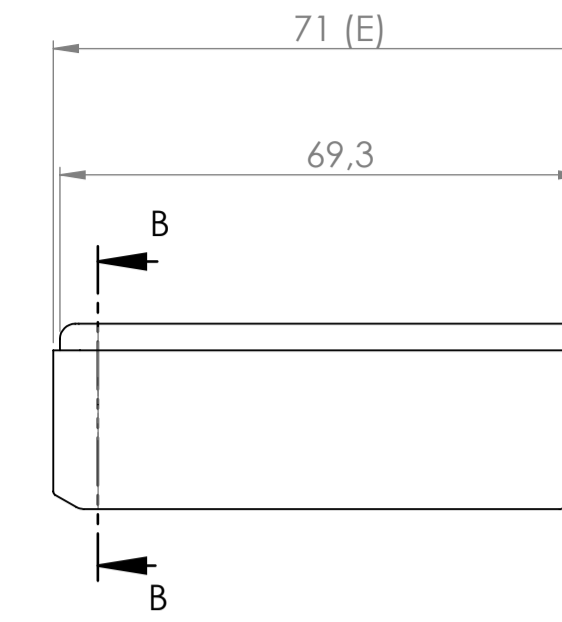

Sección D-D / Section D-D

Cuerpo
Body

Sección J-J / Section J-J

Tapa
Cover

Sección/Section H

Sección/Section B-B

Sección G-G / Section G-G

Conjunto
Assembly

Posición / Position	Descripción / Description	Referencia / Reference	Peso / Weight	Unidades / Units	Peso / Weight	Dimensiones exteriores / External dimensions	Materia / Material	Acabado / Finish	Al copiar esta información no se actualizará. / Copy for information will not be updated	
1	Cuerpo/Body	CPP115		1	33.9g	71x71x24.5	ABS	Matte	Modelo / Model	
2	Tapa/Cover	TPP115		1					PP115	
3	Tornillo 2,2x6,5/Screw 2,2x6,5	DIN 7982		4					www.supertronic.com supertronic@supertronic.com +34 932 980 257	
4									Este documento contiene información propiedad de SUPERTRONIC S.A. y es ofrecida en condiciones de uso informativo con la confianza que no será reproducida ni copiada y no será utilizada o incorporada en cualquier producto de esta empresa sin el consentimiento de SUPERTRONIC S.A. and is intended subject to the conditions that the information be released in confidence not be reproduced or copied and not be used or incorporated in any product.	
5									SUPERTRONIC	
6									Nombre / Name	
7									Fecha / Date	
8									Todas las cotas son en mm. / All dimensions are in mm.	
9									A1	
10									Sujeto a modificaciones técnicas sin previo aviso. / Subject to technical modification without prior notice.	