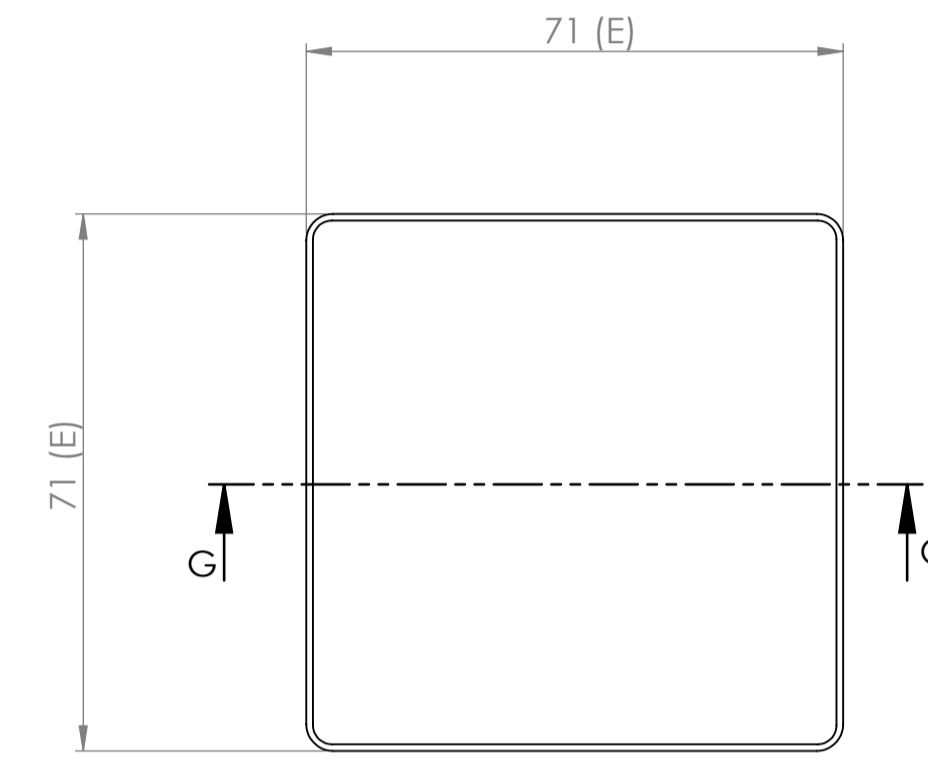

Sección D-D / Section D-D

Cuerpo
Body

Sección J-J / Section J-J

Tapa
Cover

Sección/Section H

Sección/Section B-B

Sección G-G / Section G-G

Conjunto
Assembly

Posición / Position	Descripción / Description	Referencia / Reference	Peso / Weight	Unidades / Units	Peso / Weight	Dimensiones exteriores / External dimensions	Materia / Material	Acabado / Finish	Al copiar esta información no se actualizará. / Copy for information will not be updated	
1	Cuerpo/Body	CPP115		1	33.9g	71x71x24.5	ABS	Matte	Modelo / Model	
2	Tapa/Cover	TPP115		1					PP115	
3	Tornillo 2,2x6,5/Screw 2,2x6,5	DIN 7982		4					www.supertronic.com supertronic@supertronic.com +34 932 980 257	
4									Este documento contiene información propiedad de SUPERTRONIC S.A. y es ofrecida en condiciones de uso informativo con la confianza que no será reproducida ni copiada y no será utilizada o incorporada en cualquier producto de esta empresa sin el consentimiento de SUPERTRONIC S.A. and is intended subject to the conditions that the information be released in confidence not be reproduced or copied and not be used or incorporated in any product.	
5									SUPERTRONIC	
6									Nombre / Name	
7									Fecha / Date	
8									Todas las cotas son en mm. / All dimensions are in mm.	
9									A1	
10									Sujeto a modificaciones técnicas sin previo aviso. / Subject to technical modification without prior notice.	