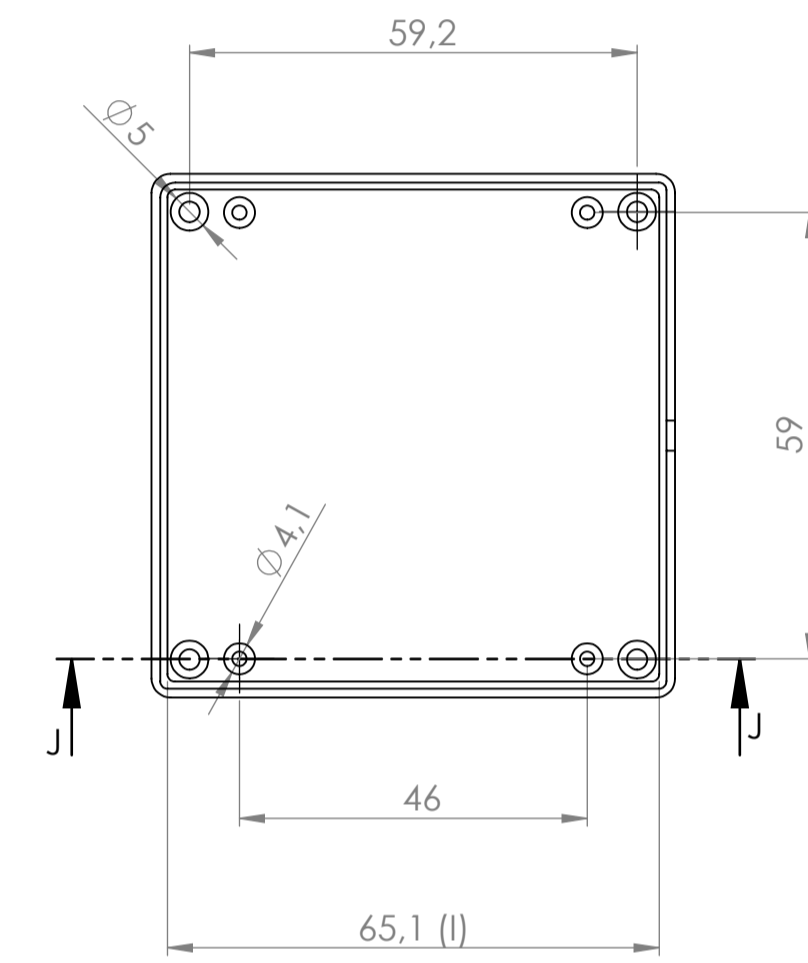

Sección D-D / Section D-D

Cuerpo
Body

Sección J-J / Section J-J

Tapa
Cover

Sección/Section H

Sección/Section B-B

Sección G-G / Section G-G

Conjunto
Assembly

Posición / Position	Descripción / Description	Referencia / Reference	Peso / Weight	Unidades / Units	Peso / Weight	Dimensiones exteriores / External dimensions	Materia / Material	Acabado / Finish	Al copiar esta información no se actualizará. / Copy for information will not be updated	
1	Cuerpo/Body	CPP115		1	33.9g	71x71x24.5	ABS	Matte	Modelo / Model	
2	Tapa/Cover	TPP115		1					PP115	
3	Tornillo 2,2x6,5/Screw 2,2x6,5	DIN 7982		4					www.supertronic.com supertronic@supertronic.com +34 932 980 257	
4									Este documento contiene información propiedad de SUPERTRONIC S.A. y es ofrecida en condiciones de uso informativo con la confianza que no será reproducida ni copiada y no será utilizada o incorporada en cualquier producto de esta empresa sin el consentimiento de SUPERTRONIC S.A. and is intended subject to the conditions that the information be released in confidence not be reproduced or copied and not be used or incorporated in any product.	
5									SUPERTRONIC	
6									Nombre / Name	
7									Fecha / Date	
8									Todas las cotas son en mm. / All dimensions are in mm.	
9									A1	
10									Sujeto a modificaciones técnicas sin previo aviso. / Subject to technical modification without prior notice.	