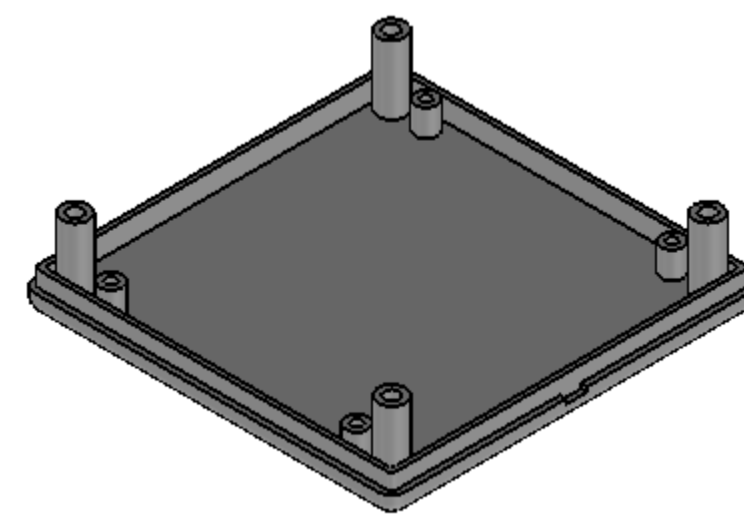

Sección D-D / Section D-D

Cuerpo
Body

Sección J-J / Section J-J

Tapa
Cover

Sección/Section H

Sección/Section B-B

Sección G-G / Section G-G

Conjunto
Assembly

Posición / Position	Descripción / Description	Referencia / Reference	Peso / Weight	Unidades / Units	Peso / Weight	Dimensiones exteriores / External dimensions	Materia / Material	Acabado / Finish	Al copiar esta información no se actualizará. / Copy for information will not be updated	
1	Cuerpo/Body	CPP115		1	33.9g	71x71x24.5	ABS	Matte	Modelo / Model	
2	Tapa/Cover	TPP115		1					PP115	
3	Tornillo 2,2x6,5/Screw 2,2x6,5	DIN 7982		4					www.supertronic.com supertronic@supertronic.com +34 932 980 257	
4									Este documento contiene información propiedad de SUPERTRONIC S.A. y es ofrecida en condiciones de uso informativo con la confianza que no será reproducida ni copiada y no será utilizada o incorporada en cualquier producto de esta empresa sin el consentimiento de SUPERTRONIC S.A. and is intended subject to the conditions that the information be released in confidence not be reproduced or copied and not be used or incorporated in any product.	
5									SUPERTRONIC	
6									Nombre / Name	
7									Fecha / Date	
8									Todas las cotas son en mm. / All dimensions are in mm.	
9									A1	
10									Sujeto a modificaciones técnicas sin previo aviso. / Subject to technical modification without prior notice.	