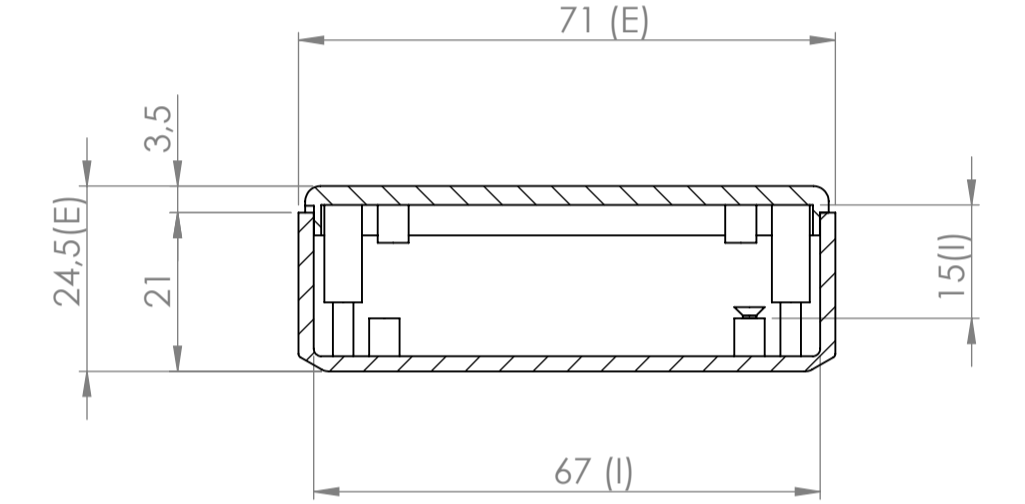

Sección D-D / Section D-D

Cuerpo
Body

Sección J-J / Section J-J

Tapa
Cover

Sección/Section H

Sección/Section B-B

Sección G-G / Section G-G

Conjunto
Assembly

Posición / Position	Descripción / Description	Referencia / Reference	Peso / Weight	Unidades / Units	Peso / Weight	Dimensiones exteriores / External dimensions	Materia / Material	Acabado / Finish	Al copiar esta información no se actualizará. / Copy for information will not be updated	
1	Cuerpo/Body	CPP115		1	33.9g	71x71x24.5	ABS	Matte	Modelo / Model	
2	Tapa/Cover	TPP115		1					PP115	
3	Tornillo 2,2x6,5/Screw 2,2x6,5	DIN 7982		4					www.supertronic.com supertronic@supertronic.com +34 932 980 257	
4									Este documento contiene información propiedad de SUPERTRONIC S.A. y es ofrecida en condiciones de uso informativo con la confianza que no será reproducida ni copiada y no será utilizada o incorporada en cualquier producto de esta empresa sin el consentimiento de SUPERTRONIC S.A. and is intended subject to the conditions that the information be released in confidence not be reproduced or copied and not be used or incorporated in any product.	
5									SUPERTRONIC	
6									Nombre / Name	
7									Fecha / Date	
8									Todas las cotas son en mm. / All dimensions are in mm.	
9									A1	
10									Sujeto a modificaciones técnicas sin previo aviso. / Subject to technical modification without prior notice.	