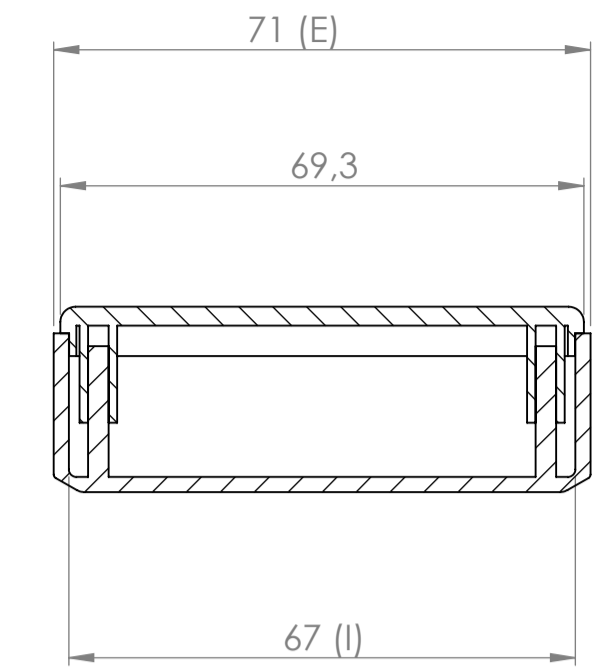

Sección D-D / Section D-D

Cuerpo
Body

Sección J-J / Section J-J

Tapa
Cover

Sección/Section H

Sección/Section B-B

Sección G-G / Section G-G

Conjunto
Assembly

Posición / Position	Descripción / Description	Referencia / Reference	Peso / Weight	Unidades / Units	Peso / Weight	Dimensiones exteriores / External dimensions	Materia / Material	Acabado / Finish	Al copiar esta información no se actualizará. / Copy for information will not be updated	
1	Cuerpo/Body	CPP115		1	33.9g	71x71x24.5	ABS	Matte	Modelo / Model	
2	Tapa/Cover	TPP115		1					PP115	
3	Tornillo 2,2x6,5/Screw 2,2x6,5	DIN 7982		4					www.supertronic.com supertronic@supertronic.com +34 932 980 257	
4									Este documento contiene información propiedad de SUPERTRONIC S.A. y es ofrecida en condiciones de uso informativo con la confianza que no será reproducida ni copiada y no será utilizada o incorporada en cualquier producto de esta empresa sin el consentimiento de SUPERTRONIC S.A. and is intended subject to the conditions that the information be released in confidence not be reproduced or copied and not be used or incorporated in any product.	
5									SUPERTRONIC	
6									Nombre / Name	
7									Fecha / Date	
8									Todas las cotas son en mm. / All dimensions are in mm.	
9									A1	
10									Sujeto a modificaciones técnicas sin previo aviso. / Subject to technical modification without prior notice.	