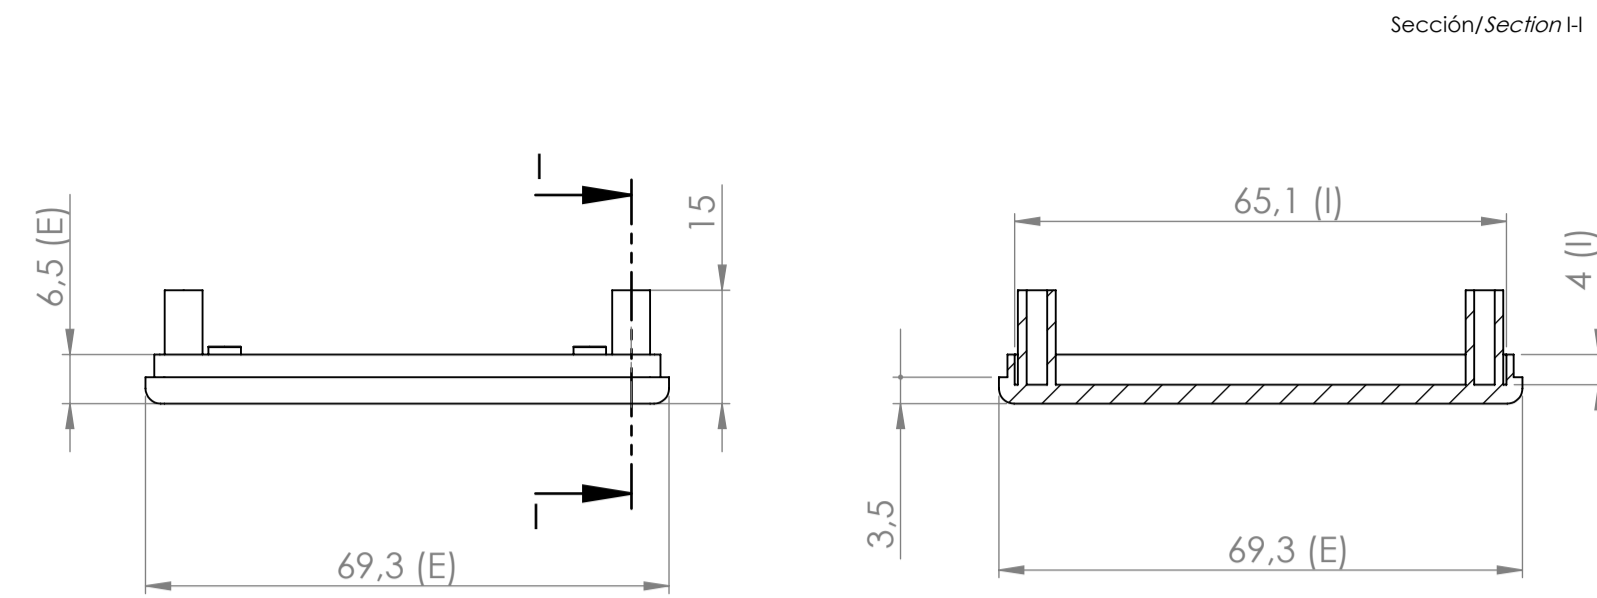

Cuerpo
Body

Tapa
Cover

Sección B-B / Section B-B

Sección G-G / Section G-G

Conjunto
Assembly

Posición / Position	Descripción / Description	Referencia / Reference	Peso / Weight	Unidades / Units	Peso / Weight	Dimensiones exteriores / External dimensions	Materia / Material	Acabado / Finish	Al copiar esta información no se actualizará. / Copy for information will not be updated	
1	Cuerpo / Body	CPP117		1	34,2g	71x71x27	ABS	Matte / Mate	Modelo / Model	
2	Tapa / Cover	TPP117		1					PP116	
3	Tornillo 2,2x6,5 / Screw 2,2x6,5	DIN 7982		4					www.supertronic.com supertronic@supertronic.com +34 932 980 257	
4									Este documento contiene información propiedad de SUPERTRONIC S.A. y es ofrecida en condiciones de uso informativo con la confianza que no será reproducida ni copiada y no será utilizada o incorporada en cualquier producto de otra empresa externa. / This document contains proprietary information of SUPERTRONIC S.A. and is intended subject to the conditions that the information be released in confidence not be reproduced or copied and not be used or incorporated in any product.	
5									Sujeto a modificaciones técnicas sin previo aviso. / Subject to technical modification without prior notice. / Typographical and other errors do not justify any claim for damages. / All dimensions should be verified using an actual moulded part.	
6									Nombre / Name: Josep M	
7									Fecha / Date: 4-3-2018	
8									Todas las cotas son en mm. / All dimensions are in mm.	
9									A1	
10									SUPERTRONIC	