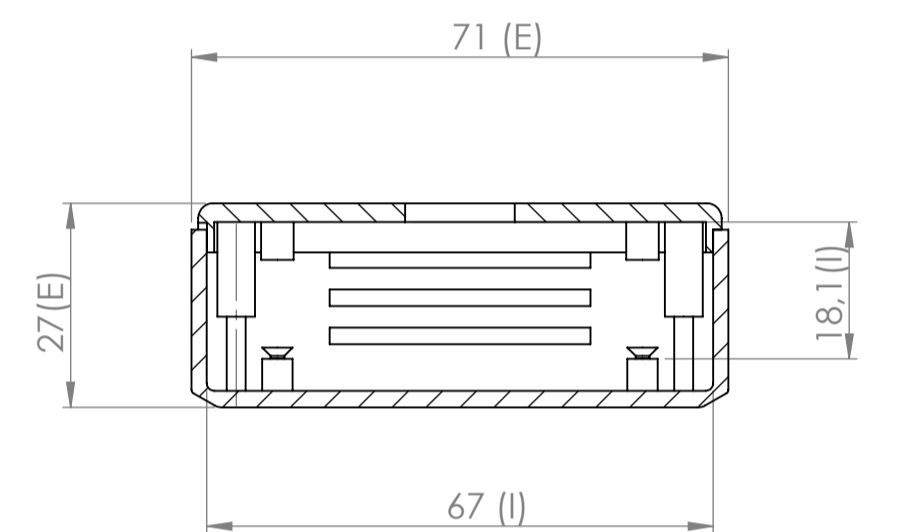

Cuerpo
Body

Tapa
Cover

Sección B-B / Section B-B

Sección G-G / Section G-G

Conjunto
Assembly

Posición / Position	Descripción / Description	Referencia / Reference	Peso / Weight	Unidades / Units	Peso / Weight	Dimensiones exteriores / External dimensions	Materia / Material	Acabado / Finish	Al copiar esta información no se actualizará. / Copy for information will not be updated	
1	Cuerpo / Body	CPP117		1	34,2g	71x71x27	ABS	Matte / Mate	Modelo / Model	
2	Tapa / Cover	TPP117		1					PP116	
3	Tornillo 2,2x6,5 / Screw 2,2x6,5	DIN 7982		4					www.supertronic.com supertronic@supertronic.com +34 932 980 257	
4									Este documento contiene información propiedad de SUPERTRONIC S.A. y es ofrecida en condiciones de uso informativo con la confianza que no será reproducida ni copiada y no será utilizada o incorporada en cualquier producto de otra empresa externa. / This document contains proprietary information of SUPERTRONIC S.A. and is intended subject to the conditions that the information be released in confidence not be reproduced or copied and not be used or incorporated in any product.	
5									Sujeto a modificaciones técnicas sin previo aviso. / Subject to technical modification without prior notice. / Typographical and other errors do not justify any claim for damages. / All dimensions should be verified using an actual moulded part.	
6									Nombre / Name: Josep M	
7									Fecha / Date: 4-3-2018	
8									Todas las cotas son en mm. / All dimensions are in mm.	
9									A1	
10									SUPERTRONIC	