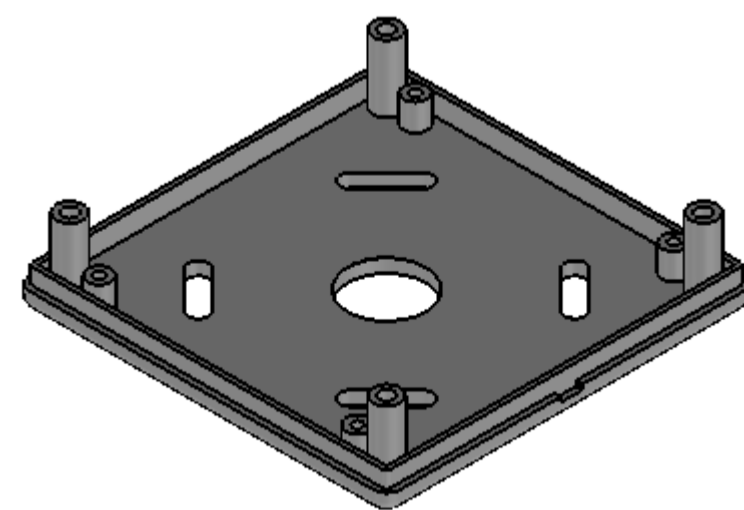

Cuerpo
Body

Tapa
Cover

Sección B-B / Section B-B

Sección G-G / Section G-G

Conjunto
Assembly

Posición / Position	Descripción / Description	Referencia / Reference	Peso / Weight	Unidades / Units	Peso / Weight	Dimensiones exteriores / External dimensions	Materia / Material	Acabado / Finish	Al copiar esta información no se actualizará. / Copy for information will not be updated	
1	Cuerpo / Body	CPP117		1	34,2g	71x71x27	ABS	Matte / Mate	Modelo / Model	
2	Tapa / Cover	TPP117		1					PP116	
3	Tornillo 2,2x6,5 / Screw 2,2x6,5	DIN 7982		4					www.supertronic.com supertronic@supertronic.com +34 932 980 257	
4									Este documento contiene información propiedad de SUPERTRONIC S.A. y es ofrecida en condiciones de uso informativo con la confianza que no será reproducida ni copiada y no será utilizada o incorporada en cualquier producto de otra empresa externa. / This document contains proprietary information of SUPERTRONIC S.A. and is intended subject to the conditions that the information be released in confidence not be reproduced or copied and not be used or incorporated in any product.	
5									Sujeto a modificaciones técnicas sin previo aviso. / Subject to technical modification without prior notice. / Typographical and other errors do not justify any claim for damages. / All dimensions should be verified using an actual moulded part.	
6									Nombre / Name: Josep M	
7									Fecha / Date: 4-3-2018	
8									Todas las cotas son en mm. / All dimensions are in mm.	
9									A1	
10									SUPERTRONIC	