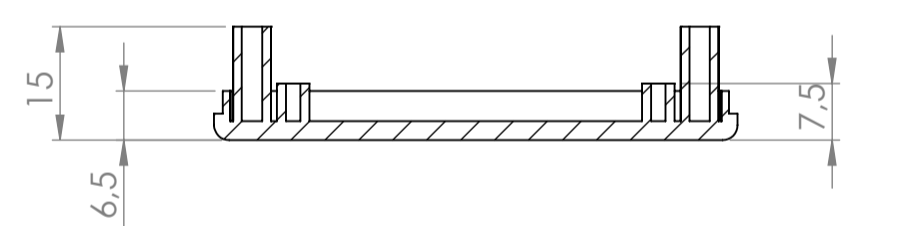

Cuerpo
Body

Tapa
Cover

Sección B-B / Section B-B

Sección G-G / Section G-G

Conjunto
Assembly

Posición / Position	Descripción / Description	Referencia / Reference	Peso / Weight	Unidades / Units	Peso / Weight	Dimensiones exteriores / External dimensions	Materia / Material	Acabado / Finish	Al copiar esta información no se actualizará. / Copy for information will not be updated	
1	Cuerpo / Body	CPP117		1	34,2g	71x71x27	ABS	Matte / Mate	Modelo / Model	
2	Tapa / Cover	TPP117		1					PP116	
3	Tornillo 2,2x6,5 / Screw 2,2x6,5	DIN 7982		4					www.supertronic.com supertronic@supertronic.com +34 932 980 257	
4									Este documento contiene información propiedad de SUPERTRONIC S.A. y es ofrecida en condiciones de uso informativo con la confianza que no será reproducida ni copiada y no será utilizada o incorporada en cualquier producto de otra empresa externa. / This document contains proprietary information of SUPERTRONIC S.A. and is intended subject to the conditions that the information be released in confidence not be reproduced or copied and not be used or incorporated in any product.	
5									Sujeto a modificaciones técnicas sin previo aviso. / Subject to technical modification without prior notice. / Typographical and other errors do not justify any claim for damages. / All dimensions should be verified using an actual moulded part.	
6									Nombre / Name: Josep M	
7									Fecha / Date: 4-3-2018	
8									Todas las cotas son en mm. / All dimensions are in mm.	
9									A1	
10									SUPERTRONIC	