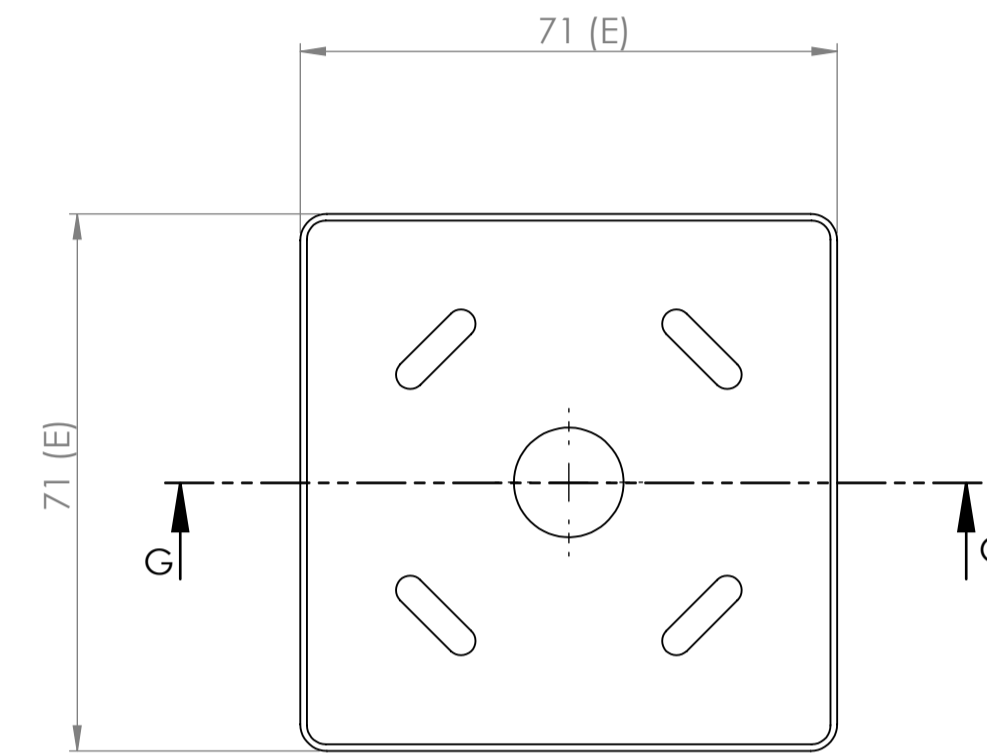

Cuerpo
Body

Tapa
Cover

Sección B-B / Section B-B

Sección G-G / Section G-G

Conjunto
Assembly

Posición / Position	Descripción / Description	Referencia / Reference	Peso / Weight	Unidades / Units	Peso / Weight	Dimensiones exteriores / External dimensions	Materia / Material	Acabado / Finish	Al copiar esta información no se actualizará. / Copy for information will not be updated	
1	Cuerpo / Body	CPP117		1	34,2g	71x71x27	ABS	Matte / Mate	Modelo / Model	
2	Tapa / Cover	TPP117		1					PP116	
3	Tornillo 2,2x6,5 / Screw 2,2x6,5	DIN 7982		4					www.supertronic.com supertronic@supertronic.com +34 932 980 257	
4									Este documento contiene información propiedad de SUPERTRONIC S.A. y es ofrecida en condiciones de uso informativo con la confianza que no será reproducida ni copiada y no será utilizada o incorporada en cualquier producto de otra empresa externa. / This document contains proprietary information of SUPERTRONIC S.A. and is intended subject to the conditions that the information be released in confidence not be reproduced or copied and not be used or incorporated in any product.	
5									Sujeto a modificaciones técnicas sin previo aviso. / Subject to technical modification without prior notice. / Typographical and other errors do not justify any claim for damages. / All dimensions should be verified using an actual moulded part.	
6									Nombre / Name: Josep M	
7									Fecha / Date: 4-3-2018	
8									Todas las cotas son en mm. / All dimensions are in mm.	
9									A1	
10									SUPERTRONIC	