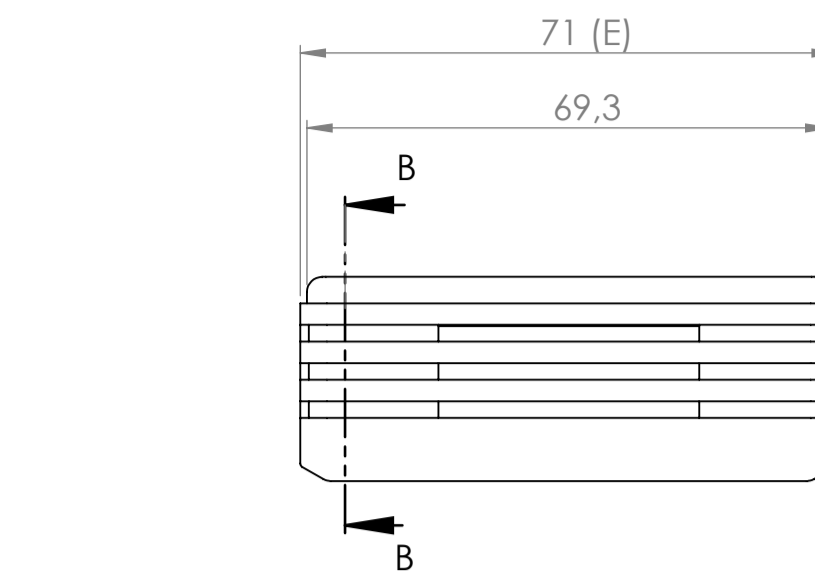

Cuerpo
Body

Tapa
Cover

Sección B-B / Section B-B

Sección G-G / Section G-G

Conjunto
Assembly

Posición / Position	Descripción / Description	Referencia / Reference	Peso / Weight	Unidades / Units	Peso / Weight	Dimensiones exteriores / External dimensions	Materia / Material	Acabado / Finish	Al copiar esta información no se actualizará. / Copy for information will not be updated	
1	Cuerpo / Body	CPP117		1	34,2g	71x71x27	ABS	Matte / Mate	Modelo / Model	
2	Tapa / Cover	TPP117		1					PP116	
3	Tornillo 2,2x6,5 / Screw 2,2x6,5	DIN 7982		4					www.supertronic.com supertronic@supertronic.com +34 932 980 257	
4									Este documento contiene información propiedad de SUPERTRONIC S.A. y es ofrecida en condiciones de uso informativo con la confianza que no será reproducida ni copiada y no será utilizada o incorporada en cualquier producto de otra empresa externa. / This document contains proprietary information of SUPERTRONIC S.A. and is intended subject to the conditions that the information be released in confidence not be reproduced or copied and not be used or incorporated in any product.	
5									Sujeto a modificaciones técnicas sin previo aviso. / Subject to technical modification without prior notice. / Typographical and other errors do not justify any claim for damages. / All dimensions should be verified using an actual moulded part.	
6									Nombre / Name: Josep M	
7									Fecha / Date: 4-3-2018	
8									Todas las cotas son en mm. / All dimensions are in mm.	
9									A1	
10									SUPERTRONIC	