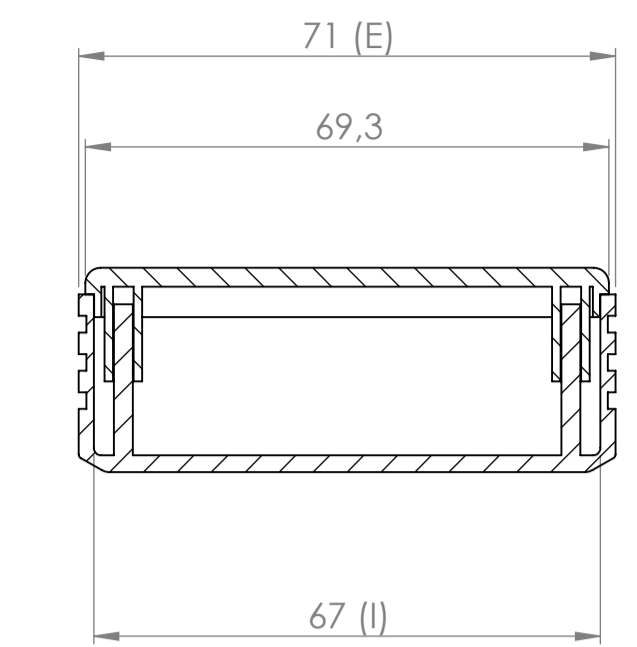

Cuerpo
Body

Tapa
Cover

Sección B-B / Section B-B

Sección G-G / Section G-G

Conjunto
Assembly

Posición / Position	Descripción / Description	Referencia / Reference	Peso / Weight	Unidades / Units	Peso / Weight	Dimensiones exteriores / External dimensions	Materia / Material	Acabado / Finish	Al copiar esta información no se actualizará. / Copy for information will not be updated	
1	Cuerpo / Body	CPP117		1	34,2g	71x71x27	ABS	Matte / Mate	Modelo / Model	
2	Tapa / Cover	TPP117		1					PP116	
3	Tornillo 2,2x6,5 / Screw 2,2x6,5	DIN 7982		4					www.supertronic.com supertronic@supertronic.com +34 932 980 257	
4									Este documento contiene información propiedad de SUPERTRONIC S.A. y es ofrecida en condiciones de uso informativo con la confianza que no será reproducida ni copiada y no será utilizada o incorporada en cualquier producto de otra empresa externa. / This document contains proprietary information of SUPERTRONIC S.A. and is intended subject to the conditions that the information be released in confidence not be reproduced or copied and not be used or incorporated in any product.	
5									Sujeto a modificaciones técnicas sin previo aviso. / Subject to technical modification without prior notice. / Typographical and other errors do not justify any claim for damages. / All dimensions should be verified using an actual moulded part.	
6									Nombre / Name: Josep M	
7									Fecha / Date: 4-3-2018	
8									Todas las cotas son en mm. / All dimensions are in mm.	
9									A1	
10									SUPERTRONIC	