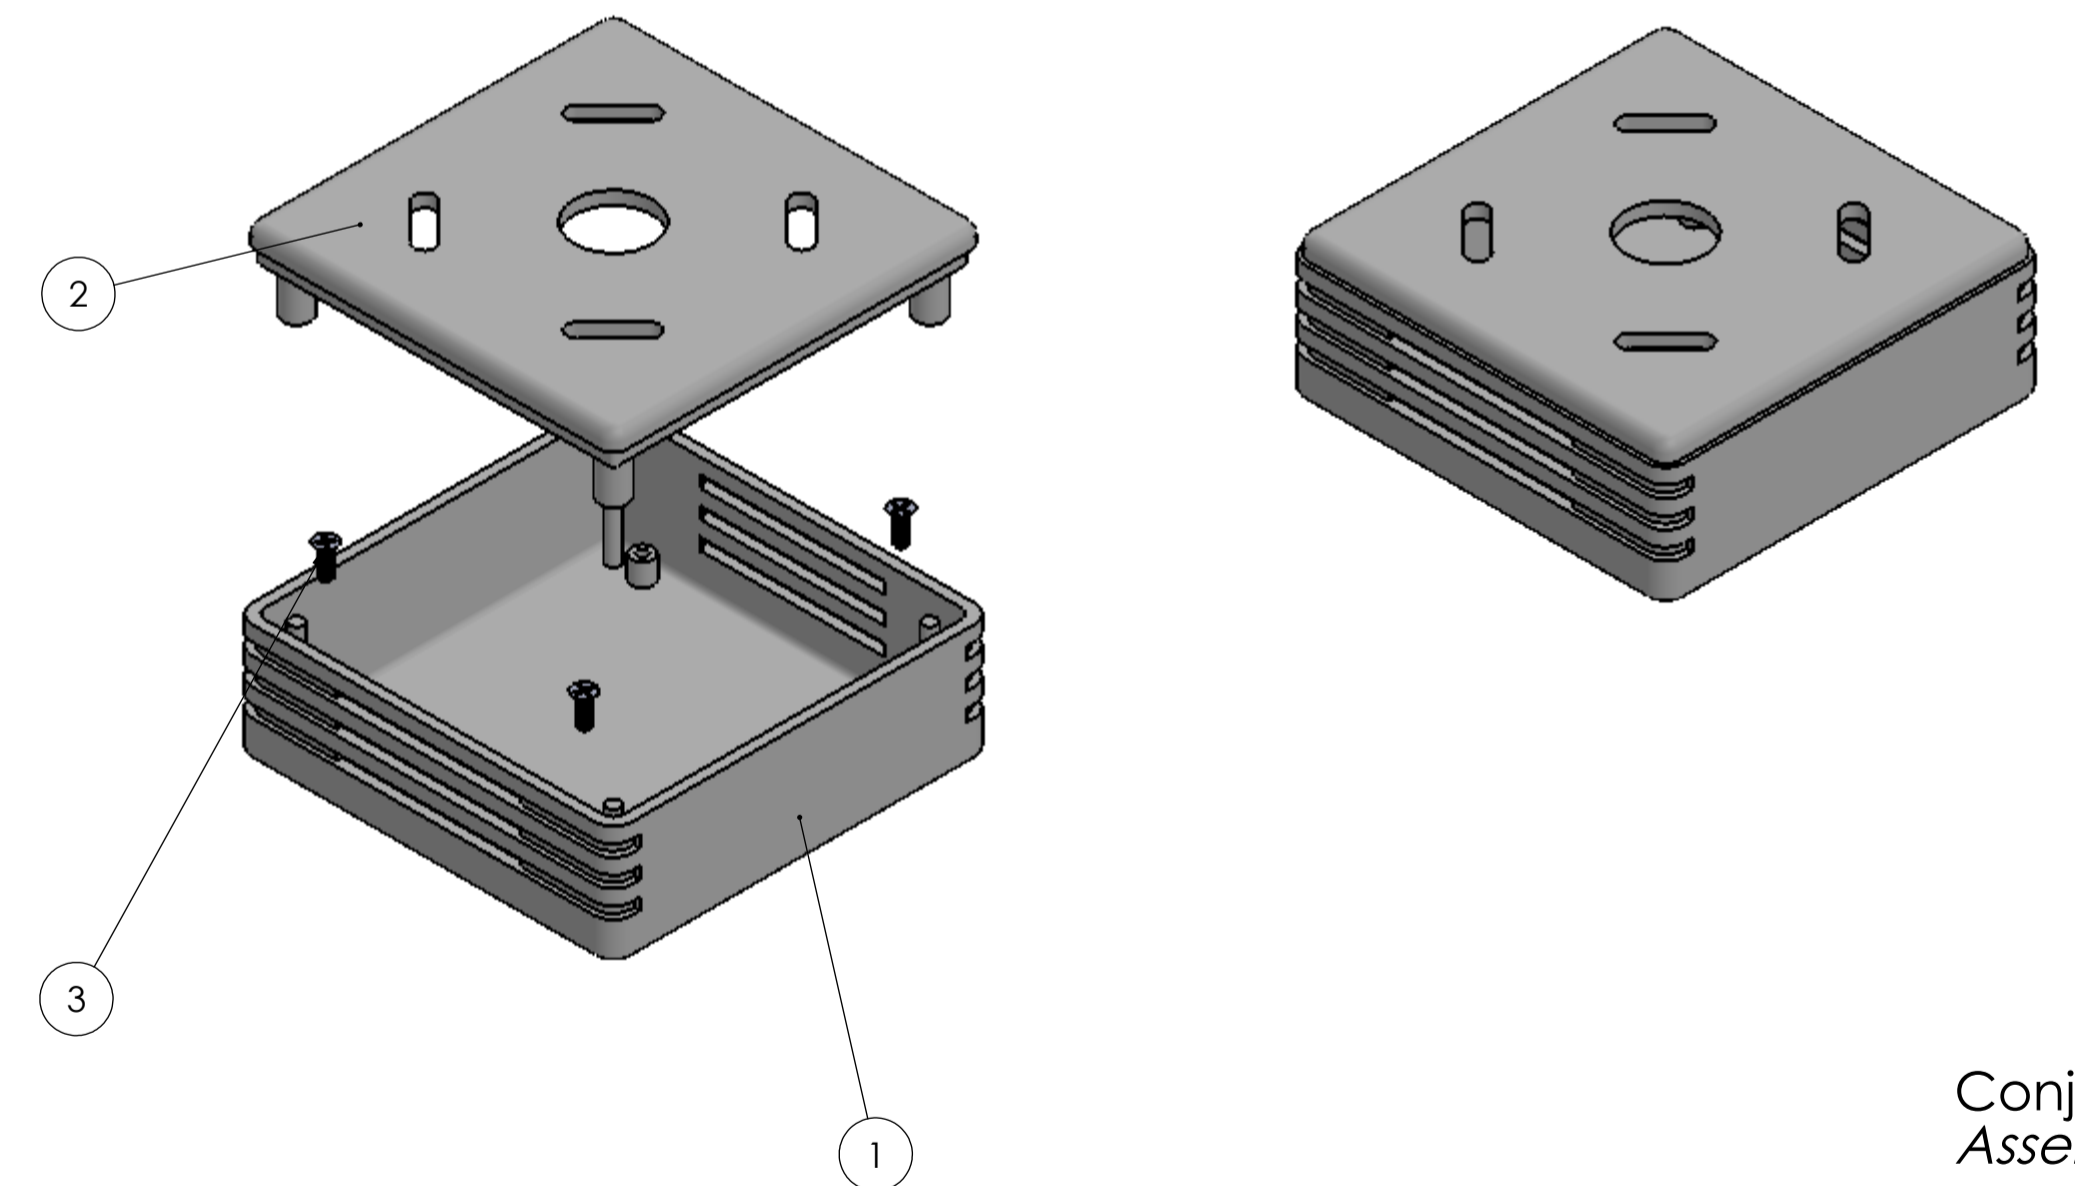

Cuerpo
Body

Tapa
Cover

Sección B-B / Section B-B

Sección G-G / Section G-G

Conjunto
Assembly

Posición / Position	Descripción / Description	Referencia / Reference	Peso / Weight	Unidades / Units	Peso / Weight	Dimensiones exteriores / External dimensions	Materia / Material	Acabado / Finish	Al copiar esta información no se actualizará. / Copy for information will not be updated	
1	Cuerpo / Body	CPP117		1	34,2g	71x71x27	ABS	Matte / Mate	Modelo / Model	
2	Tapa / Cover	TPP117		1					PP116	
3	Tornillo 2,2x6,5 / Screw 2,2x6,5	DIN 7982		4					www.supertronic.com supertronic@supertronic.com +34 932 980 257	
4									Este documento contiene información propiedad de SUPERTRONIC S.A. y es ofrecida en condiciones de uso informativo con la confianza que no será reproducida ni copiada y no será utilizada o incorporada en cualquier producto de otra empresa externa. / This document contains proprietary information of SUPERTRONIC S.A. and is intended subject to the conditions that the information be released in confidence not be reproduced or copied and not be used or incorporated in any product.	
5									Sujeto a modificaciones técnicas sin previo aviso. / Subject to technical modification without prior notice. / Typographical and other errors do not justify any claim for damages. / All dimensions should be verified using an actual moulded part.	
6									Nombre / Name: Josep M	
7									Fecha / Date: 4-3-2018	
8									Todas las cotas son en mm. / All dimensions are in mm.	
9									A1	
10									SUPERTRONIC	