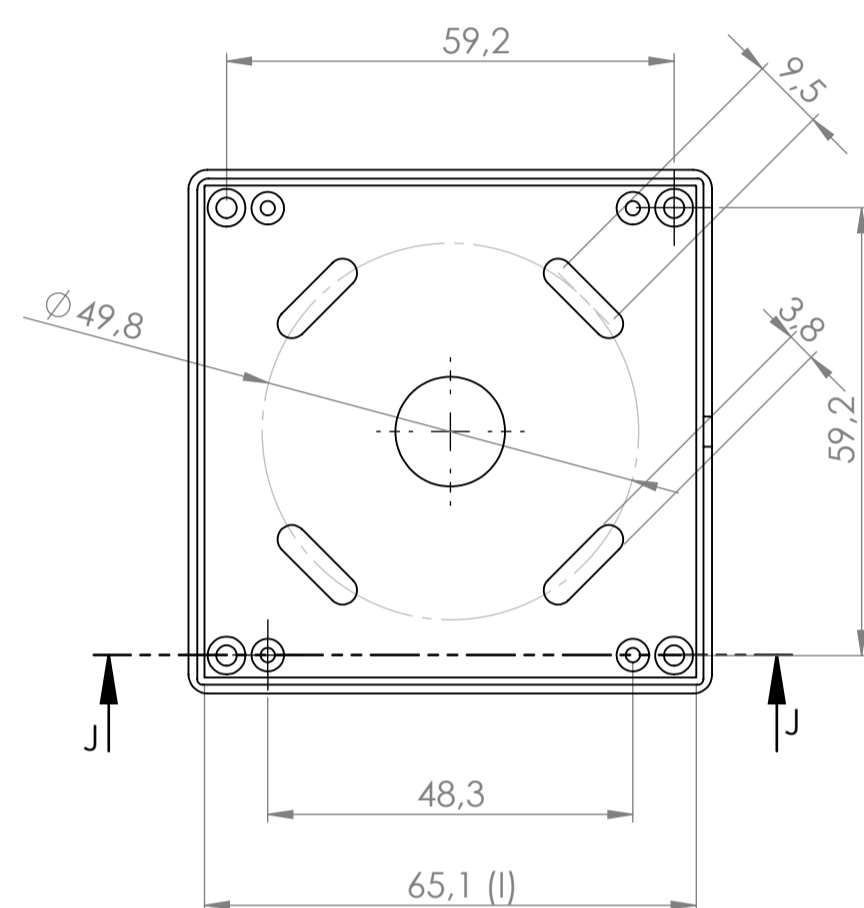

Cuerpo
Body

Tapa
Cover

Sección B-B / Section B-B

Sección G-G / Section G-G

Conjunto
Assembly

Posición / Position	Descripción / Description	Referencia / Reference	Peso / Weight	Unidades / Units	Peso / Weight	Dimensiones exteriores / External dimensions	Materia / Material	Acabado / Finish	Al copiar esta información no se actualizará. / Copy for information will not be updated	
1	Cuerpo / Body	CPP117		1	34,2g	71x71x27	ABS	Matte / Mate	Modelo / Model	
2	Tapa / Cover	TPP117		1					PP116	
3	Tornillo 2,2x6,5 / Screw 2,2x6,5	DIN 7982		4					www.supertronic.com supertronic@supertronic.com +34 932 980 257	
4									Este documento contiene información propiedad de SUPERTRONIC S.A. y es ofrecida en condiciones de uso informativo con la confianza que no será reproducida ni copiada y no será utilizada o incorporada en cualquier producto de otra empresa externa. / This document contains proprietary information of SUPERTRONIC S.A. and is intended subject to the conditions that the information be released in confidence not be reproduced or copied and not be used or incorporated in any product.	
5									Sujeto a modificaciones técnicas sin previo aviso. / Subject to technical modification without prior notice. / Typographical and other errors do not justify any claim for damages. / All dimensions should be verified using an actual moulded part.	
6									Nombre / Name: Josep M	
7									Fecha / Date: 4-3-2018	
8									Todas las cotas son en mm. / All dimensions are in mm.	
9									A1	
10									SUPERTRONIC	