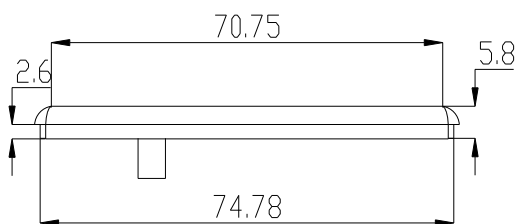

2 Tornillos 2.2x6.5 DIN 7982
2 Screws 2.2x6.5 DIN 7982

		Proprietary and confidential of Supertronic		
Plano		Formato DIN A4		
Dibujado	D.R.	Fecha 2007	Peso (gr) 19,7	Dimensiones 78x40x21
Revisado	J.R.	Fecha 2008	Escala 1/1.5	Material ABS
		Código	Dimensions are in millimeters Tolerance ±0.2mm	
Referencia cliente		Modelo PP12		