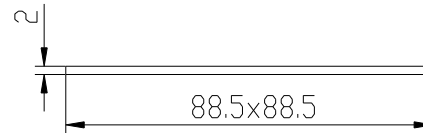

Frontal Metraquilato rojo
 Methacrylate frontal red
 Material noryl GFN2-SE ignífugo/
 auto extinguishing

Tapa trasera-Back side lid

Sujección con panel
 Sujection with panel

		Propietary and confidential of Supertronic		
Plano		Formato DIN A4		
Dibujado	D.R.	Fecha 2007	Peso (gr) ----	Dimensiones 96x96x70
Revisado	J.R.	Fecha 2008	Escala 1/1	Material ABS
		Código	Dimensions are in millimeters Tolerance ±0.2mm	
Referencia cliente		Modelo PP15		