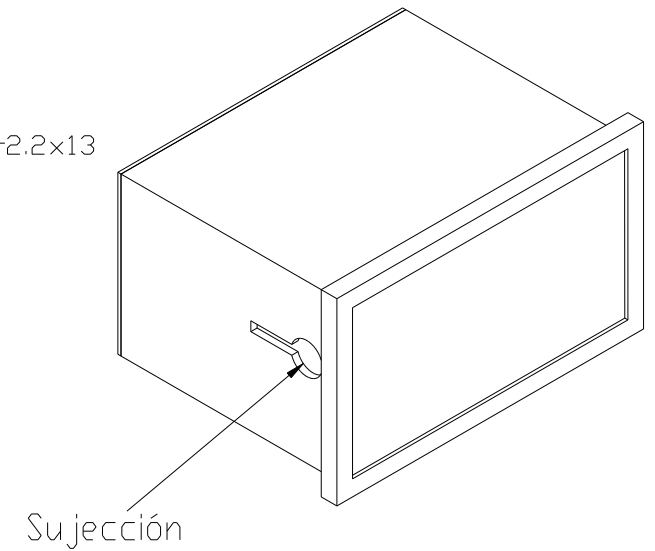

Frontal Metraquilato rojo
 Methacrylate frontal red
 Material noryl GFN2-SE ignífugo/
 auto extinguishing

Tapa trasera-Back side lid

Sujección con panel
 Sujection with panel

		Propietary and confidential of Supertronic		
Plano		Formato DIN A4		
Dibujado	D.R.	Fecha 2007	Peso (gr) ----	Dimensiones 96x96x70
Revisado	J.R.	Fecha 2008	Escala 1/1	Material ABS
		Código	Dimensions are in millimeters Tolerance ±0.2mm	
Referencia cliente		Modelo PP15		