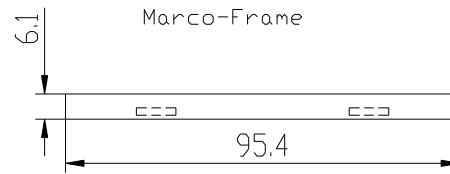

Frontal Metraquilato rojo
 Methacrylate frontal red
 Material noryl GFN2-SE ignífugo/
 auto extinguishing

Tapa trasera-Back side lid

Sujección con panel
 Sujection with panel

		Propietary and confidential of Supertronic		
Plano		Formato DIN A4		
Dibujado	D.R.	Fecha 2007	Peso (gr) ----	Dimensiones 96x96x70
Revisado	J.R.	Fecha 2008	Escala 1/1	Material ABS
		Código	Dimensions are in millimeters Tolerance ±0.2mm	
Referencia cliente		Modelo PP15		