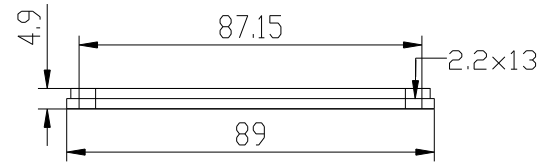

Frontal Metraquilato rojo
 Methacrylate frontal red
 Material noryl GFN2-SE ignífugo/
 auto extinguishing

Tapa trasera-Back side lid

Sujección con panel
 Sujection with panel

		Propietary and confidential of Supertronic		
Plano		Formato DIN A4		
Dibujado	D.R.	Fecha 2007	Peso (gr) ----	Dimensiones 96x96x70
Revisado	J.R.	Fecha 2008	Escala 1/1	Material ABS
		Código	Dimensions are in millimeters Tolerance ±0.2mm	
Referencia cliente		Modelo PP15		