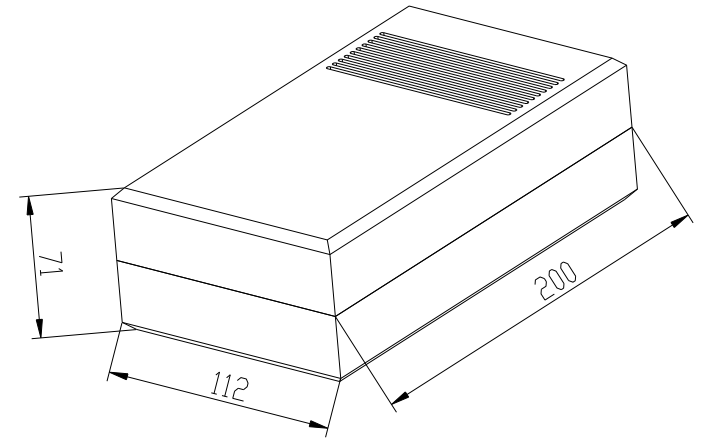

TAPA

CUERPO

4 Tornillos 2.9x6.5 DIN 7981 4 Screws 2.9x6.5 DIN 7981
 4 Tornillos M3x35 DIN 84-5.6 4 Screws M3x35 DIN 84-5.6

		Proprietary and confidential of Supertronic		
		Plano	Formato DIN A4	
Dibujado	D.R.	Fecha 2007	Peso (gr) 308,7	Dimensiones 200x112x71
Revisado	J.R.	Fecha 2008	Escala 1/2	Material ABS
		Código	Dimensions are in millimeters Tolerance ±0.2mm	
Referencia cliente		Modelo PP60C		