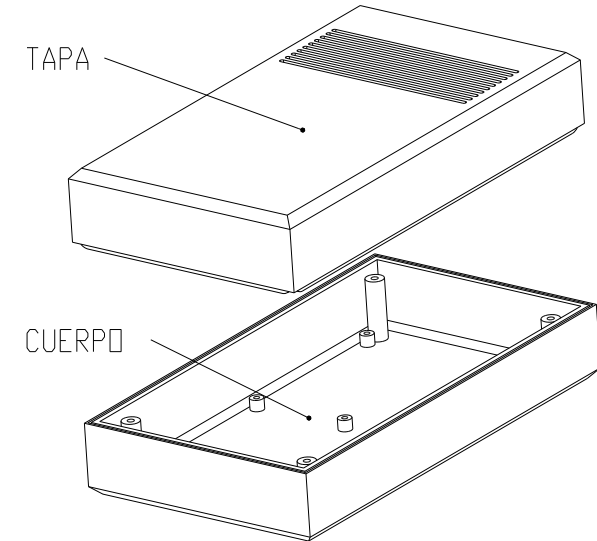

TAPA

CUERPO

4 Tornillos 2.9x6.5 DIN 7981 4 Screws 2.9x6.5 DIN 7981
 4 Tornillos M3x35 DIN 84-5.6 4 Screws M3x35 DIN 84-5.6

		Proprietary and confidential of Supertronic		
		Plano	Formato DIN A4	
Dibujado	D.R.	Fecha 2007	Peso (gr) 308,7	Dimensiones 200x112x71
Revisado	J.R.	Fecha 2008	Escala 1/2	Material ABS
		Código	Dimensions are in millimeters Tolerance ±0.2mm	
Referencia cliente		Modelo PP60C		