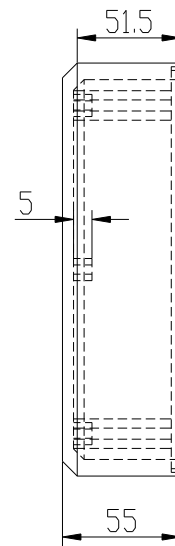

TAPA

CUERPO

4 Tornillos 2.9x6.5 DIN 7981 4 Screws 2.9x6.5 DIN 7981
 4 Tornillos M3x35 DIN 84-5.6 4 Screws M3x35 DIN 84-5.6

		Proprietary and confidential of Supertronic		
		Plano	Formato DIN A4	
Dibujado	D.R.	Fecha 2007	Peso (gr) 308,7	Dimensiones 200x112x71
Revisado	J.R.	Fecha 2008	Escala 1/2	Material ABS
		Código	Dimensions are in millimeters Tolerance ±0.2mm	
Referencia cliente		Modelo PP60C		

[80887-99](#) [80932-99](#) [86855-00](#) [88814-30](#) [1424293-1](#) [HW4S-2TC10](#) [89721-12](#) [89804-08](#) [SSN](#) [RL01801](#) [ASD2L20N-LVO](#) [50051857-17](#)
[50099156-001-05](#) [51.155R-15200](#) [50058920-26](#) [CP-FA51](#) [CP-FA49](#) [ACCU-SC/L-3000](#) [PP9M](#) [PP87G](#) [PP86GA](#) [PP71G](#) [PP70G](#) [PP6G](#)
[PP62G](#) [PP58BL](#) [PP56G](#) [PP86GB](#) [PP77GA](#) [PP76G](#) [PP4M](#) [PP47G](#) [PP46G](#) [PP41M](#) [PP40G](#) [PP32G](#) [RD-20](#) [PP23M](#) [PP12G](#) [PORTAPRO](#)
[POM-2708](#) [PNB-2005](#) [3057.0012](#) [CV-075](#) [CV-140SB](#) [CV-150](#) [CV-150S](#) [214X20XK](#) [CV-180](#) [CV-200MB](#)