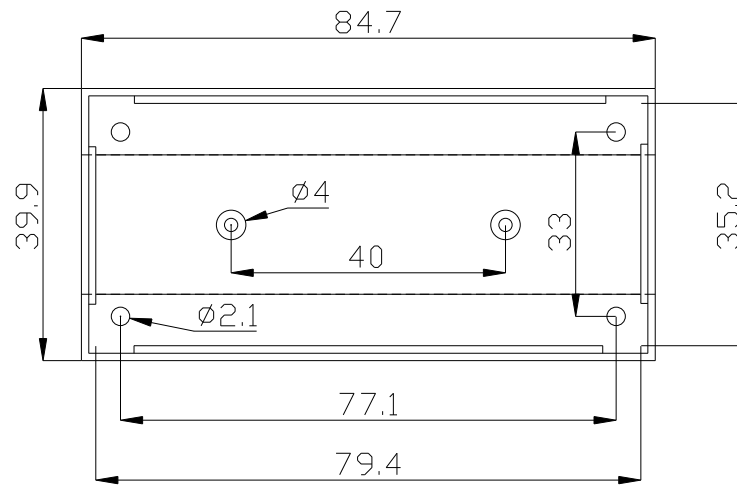

TAPA

CUERPO

Proprietary and confidential of Supertronic

Plano Formato DIN A4

Dibujado	D.R.	Fecha 2007	Peso (gr) 24,1	Dimensiones 83x40x25
Revisado	J.R.	Fecha 2008	Escala 1/1,5	Material ABS
  Código			Dimensions are in millimeters Tolerance ±0.2mm	

Referencia cliente	Modelo	PP72
--------------------	--------	------

2 Tornillos 2.2x6.5 DIN 7982
2 Screws 2.2x6.5 DIN 7982

X-ON Electronics

Largest Supplier of Electrical and Electronic Components

Click to view similar products for [Control Switches](#) category: