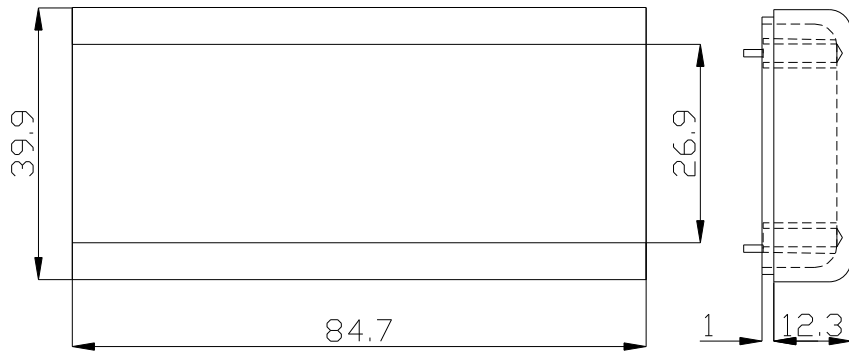

TAPA

CUERPO

Proprietary and confidential of Supertronic

Plano Formato DIN A4

Dibujado	D.R.	Fecha 2007	Peso (gr) 24,1	Dimensiones 83x40x25
Revisado	J.R.	Fecha 2008	Escala 1/1,5	Material ABS
  Código			Dimensions are in millimeters Tolerance ±0.2mm	

Referencia cliente	Modelo	PP72
--------------------	--------	------

2 Tornillos 2.2x6.5 DIN 7982
2 Screws 2.2x6.5 DIN 7982

X-ON Electronics

Largest Supplier of Electrical and Electronic Components

Click to view similar products for [Control Switches](#) category: