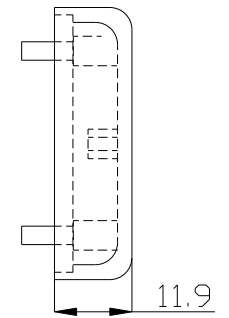

TAPA

CUERPO

Proprietary and confidential of Supertronic

Plano Formato DIN A4

Dibujado	D.R.	Fecha 2007	Peso (gr) 24,1	Dimensiones 83x40x25
Revisado	J.R.	Fecha 2008	Escala 1/1,5	Material ABS
  Código			Dimensions are in millimeters Tolerance ±0.2mm	

Referencia cliente	Modelo	PP72
--------------------	--------	------

2 Tornillos 2.2x6.5 DIN 7982
2 Screws 2.2x6.5 DIN 7982

X-ON Electronics

Largest Supplier of Electrical and Electronic Components

Click to view similar products for [Control Switches](#) category: