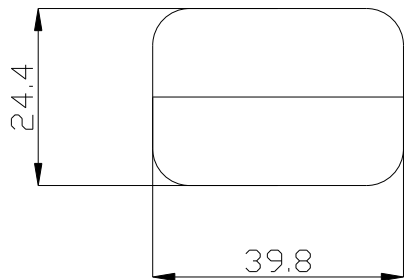

TAPA

CUERPO

Proprietary and confidential of Supertronic

Plano Formato DIN A4

Dibujado	D.R.	Fecha 2007	Peso (gr) 24,1	Dimensiones 83x40x25
Revisado	J.R.	Fecha 2008	Escala 1/1,5	Material ABS
  Código			Dimensions are in millimeters Tolerance ±0.2mm	

Referencia cliente	Modelo	PP72
--------------------	--------	------

2 Tornillos 2.2x6.5 DIN 7982
2 Screws 2.2x6.5 DIN 7982

X-ON Electronics

Largest Supplier of Electrical and Electronic Components

Click to view similar products for [Control Switches](#) category: