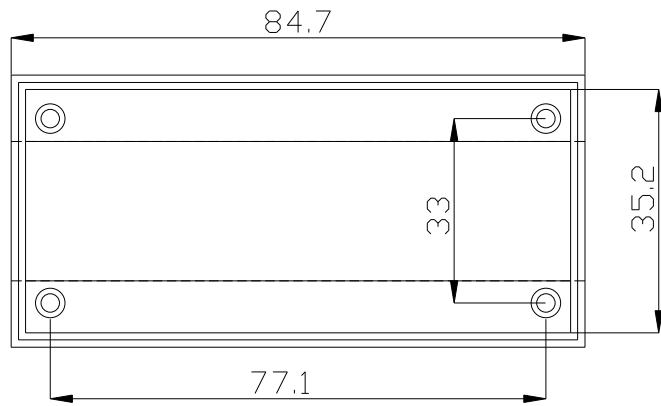

TAPA

CUERPO

Proprietary and confidential of Supertronic

Plano Formato DIN A4

Dibujado	D.R.	Fecha 2007	Peso (gr) 24,1	Dimensiones 83x40x25
Revisado	J.R.	Fecha 2008	Escala 1/1,5	Material ABS
  Código			Dimensions are in millimeters Tolerance ±0.2mm	

Referencia cliente	Modelo	PP72
--------------------	--------	------

2 Tornillos 2.2x6.5 DIN 7982
2 Screws 2.2x6.5 DIN 7982

X-ON Electronics

Largest Supplier of Electrical and Electronic Components

Click to view similar products for [Control Switches](#) category: