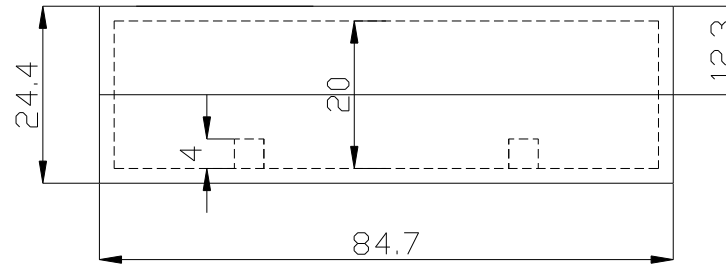

TAPA

CUERPO

Proprietary and confidential of Supertronic

Plano Formato DIN A4

Dibujado	D.R.	Fecha 2007	Peso (gr) 24,1	Dimensiones 83x40x25
Revisado	J.R.	Fecha 2008	Escala 1/1,5	Material ABS
  Código			Dimensions are in millimeters Tolerance ±0.2mm	

Referencia cliente	Modelo	PP72
--------------------	--------	------

2 Tornillos 2.2x6.5 DIN 7982
2 Screws 2.2x6.5 DIN 7982

X-ON Electronics

Largest Supplier of Electrical and Electronic Components

Click to view similar products for [Control Switches](#) category: