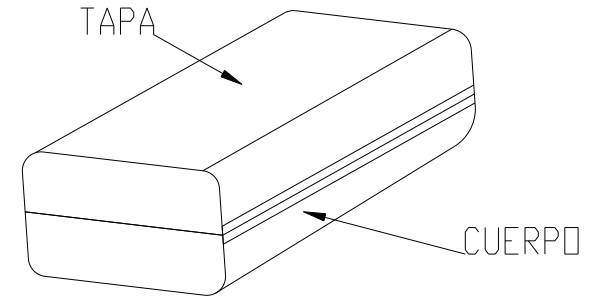

TAPA

CUERPO

Proprietary and confidential of Supertronic

Plano Formato DIN A4

Dibujado	D.R.	Fecha 2007	Peso (gr) 24,1	Dimensiones 83x40x25
Revisado	J.R.	Fecha 2008	Escala 1/1,5	Material ABS
  Código			Dimensions are in millimeters Tolerance ±0.2mm	

Referencia cliente	Modelo	PP72
--------------------	--------	------

2 Tornillos 2.2x6.5 DIN 7982
2 Screws 2.2x6.5 DIN 7982

X-ON Electronics

Largest Supplier of Electrical and Electronic Components

Click to view similar products for [Control Switches](#) category: