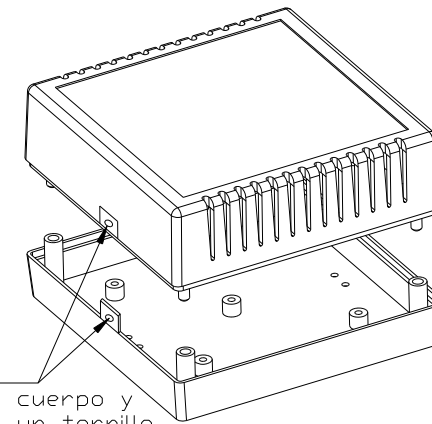

CUERPO

TAPA

Opcional:
se puede unir el cuerpo y
la tapa mediante un tornillo

4 Tornillos 2.2x6.5 DIN 7982
4 Screws 2.2x6.5 DIN 7982

		Proprietary and confidential of Supertronic		
Plano		Formato DIN A4		
Dibujado	D.R.	Fecha 2007	Peso (gr) 58.6	Dimensiones 84x84x36
Revisado	J.R.	Fecha 2008	Escala 1/2	Material ABS
⊕	□	Código	Dimensions are in millimeters Tolerance ±0.2mm	
Referencia cliente		Modelo PP73		