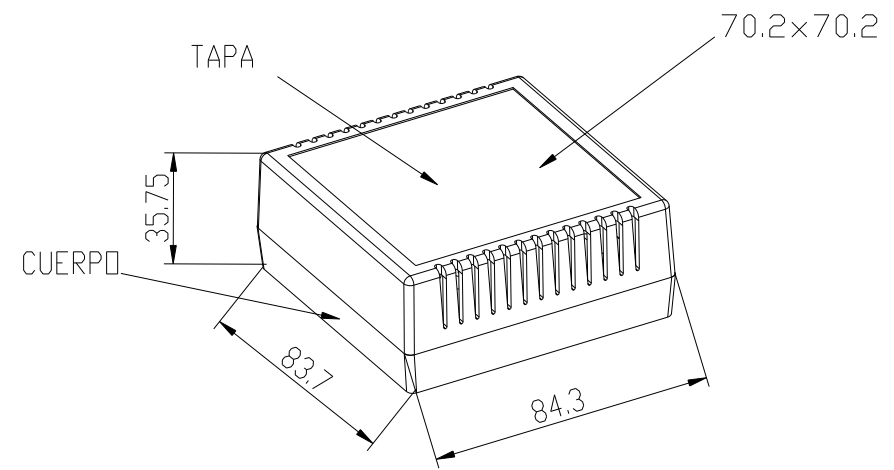

CUERPO

TAPA

Opcional:
se puede unir el cuerpo y
la tapa mediante un tornillo

4 Tornillos 2.2x6.5 DIN 7982
4 Screws 2.2x6.5 DIN 7982

		Proprietary and confidential of Supertronic		
Plano		Formato DIN A4		
Dibujado	D.R.	Fecha 2007	Peso (gr) 58.6	Dimensiones 84x84x36
Revisado	J.R.	Fecha 2008	Escala 1/2	Material ABS
⊕	□	Código	Dimensions are in millimeters Tolerance ±0.2mm	
Referencia cliente		Modelo PP73		