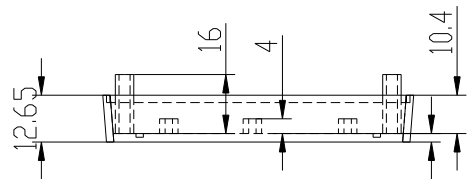

CUERPO

TAPA

Opcional:
se puede unir el cuerpo y
la tapa mediante un tornillo

4 Tornillos 2.2x6.5 DIN 7982
4 Screws 2.2x6.5 DIN 7982

		Proprietary and confidential of Supertronic		
Plano		Formato DIN A4		
Dibujado	D.R.	Fecha 2007	Peso (gr) 58.6	Dimensiones 84x84x36
Revisado	J.R.	Fecha 2008	Escala 1/2	Material ABS
⊕	□	Código	Dimensions are in millimeters Tolerance ±0.2mm	
Referencia cliente		Modelo PP73		