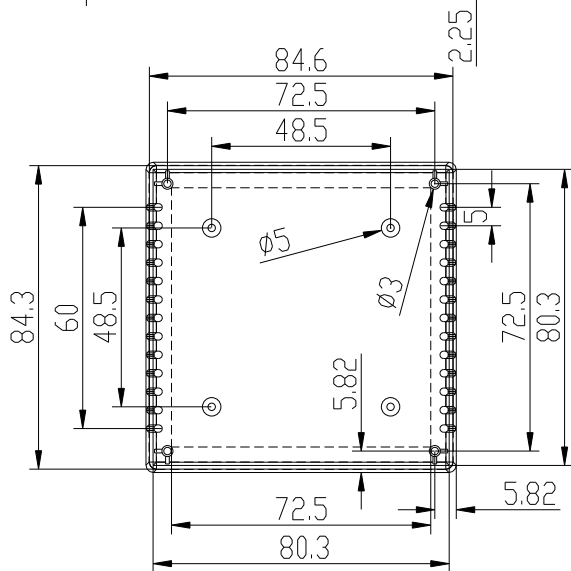

CUERPO

TAPA

Opcional:
se puede unir el cuerpo y
la tapa mediante un tornillo

4 Tornillos 2.2x6.5 DIN 7982
4 Screws 2.2x6.5 DIN 7982

		Proprietary and confidential of Supertronic		
Plano		Formato DIN A4		
Dibujado	D.R.	Fecha 2007	Peso (gr) 58.6	Dimensiones 84x84x36
Revisado	J.R.	Fecha 2008	Escala 1/2	Material ABS
⊕	□	Código	Dimensions are in millimeters Tolerance ±0.2mm	
Referencia cliente		Modelo PP73		