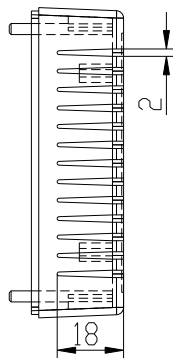

CUERPO

TAPA

Opcional:
se puede unir el cuerpo y
la tapa mediante un tornillo

4 Tornillos 2.2x6.5 DIN 7982
4 Screws 2.2x6.5 DIN 7982

		Proprietary and confidential of Supertronic		
Plano		Formato DIN A4		
Dibujado	D.R.	Fecha 2007	Peso (gr) 58.6	Dimensiones 84x84x36
Revisado	J.R.	Fecha 2008	Escala 1/2	Material ABS
⊕	□	Código	Dimensions are in millimeters Tolerance ±0.2mm	
Referencia cliente		Modelo PP73		

[80887-99](#) [80932-99](#) [86855-00](#) [88814-30](#) [1424293-1](#) [HW4S-2TC10](#) [89721-12](#) [89804-08](#) [SSN](#) [RL01801](#) [ASD2L20N-LVO](#) [50051857-17](#)
[50099156-001-05](#) [51.155R-15200](#) [50058920-26](#) [CP-FA51](#) [CP-FA49](#) [ACCU-SC/L-3000](#) [PP9M](#) [PP87G](#) [PP86GA](#) [PP71G](#) [PP70G](#) [PP6G](#)
[PP62G](#) [PP58BL](#) [PP56G](#) [PP86GB](#) [PP77GA](#) [PP76G](#) [PP4M](#) [PP47G](#) [PP46G](#) [PP41M](#) [PP40G](#) [PP32G](#) [RD-20](#) [PP23M](#) [PP12G](#) [PORTAPRO](#)
[POM-2708](#) [PNB-2005](#) [3057.0012](#) [CV-075](#) [CV-140SB](#) [CV-150](#) [CV-150S](#) [214X20XK](#) [CV-180](#) [CV-200MB](#)