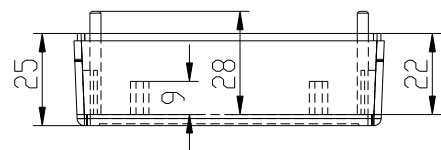

CUERPO

TAPA

Opcional:
se puede unir el cuerpo y
la tapa mediante un tornillo

4 Tornillos 2.2x6.5 DIN 7982
4 Screws 2.2x6.5 DIN 7982

		Proprietary and confidential of Supertronic		
Plano		Formato DIN A4		
Dibujado	D.R.	Fecha 2007	Peso (gr) 58.6	Dimensiones 84x84x36
Revisado	J.R.	Fecha 2008	Escala 1/2	Material ABS
⊕	□	Código	Dimensions are in millimeters Tolerance ±0.2mm	
Referencia cliente		Modelo PP73		