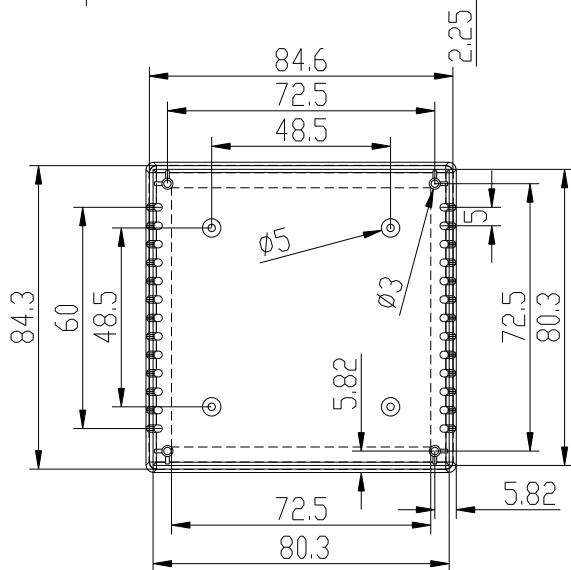

CUERPO

TAPA

4 Tornillos 2.2x6.5 DIN 7982
4 Screws 2.2x6.5 DIN 7982

		Proprietary and confidential of Supertronic		
Plano		Formato DIN A4		
Dibujado	D.R.	Fecha 2007	Peso (gr) 58.6	Dimensiones 84x84x36
Revisado	J.R.	Fecha 2008	Escala 1/2	Material ABS
		Código	Dimensions are in millimeters Tolerance ±0.2mm	
Referencia cliente		Modelo PP73		