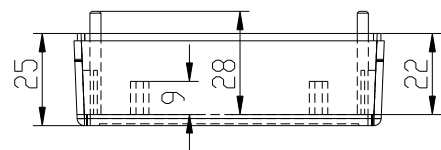

CUERPO

TAPA

4 Tornillos 2.2x6.5 DIN 7982
4 Screws 2.2x6.5 DIN 7982

		Proprietary and confidential of Supertronic		
Plano		Formato DIN A4		
Dibujado	D.R.	Fecha 2007	Peso (gr) 58.6	Dimensiones 84x84x36
Revisado	J.R.	Fecha 2008	Escala 1/2	Material ABS
		Código	Dimensions are in millimeters Tolerance ±0.2mm	
Referencia cliente		Modelo PP73		