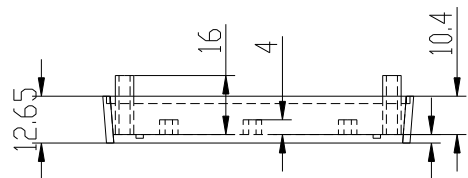

CUERPO

TAPA

4 Tornillos 2.2x6.5 DIN 7982
4 Screws 2.2x6.5 DIN 7982

		Proprietary and confidential of Supertronic		
Plano		Formato DIN A4		
Dibujado	D.R.	Fecha 2007	Peso (gr) 58.6	Dimensiones 84x84x36
Revisado	J.R.	Fecha 2008	Escala 1/2	Material ABS
		Código	Dimensions are in millimeters Tolerance ±0.2mm	
Referencia cliente		Modelo PP73		