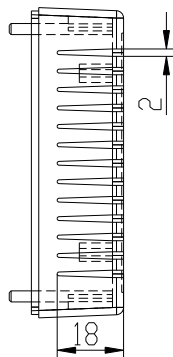

CUERPO

TAPA

4 Tornillos 2.2x6.5 DIN 7982
4 Screws 2.2x6.5 DIN 7982

		Proprietary and confidential of Supertronic		
Plano		Formato DIN A4		
Dibujado	D.R.	Fecha 2007	Peso (gr) 58.6	Dimensiones 84x84x36
Revisado	J.R.	Fecha 2008	Escala 1/2	Material ABS
		Código	Dimensions are in millimeters Tolerance ±0.2mm	
Referencia cliente		Modelo PP73		

[80887-99](#) [80932-99](#) [86855-00](#) [88814-30](#) [1424293-1](#) [HW4S-2TC10](#) [89721-12](#) [89804-08](#) [SSN](#) [RL01801](#) [ASD2L20N-LVO](#) [50051857-17](#)
[50099156-001-05](#) [51.155R-15200](#) [50058920-26](#) [CP-FA51](#) [CP-FA49](#) [ACCU-SC/L-3000](#) [PP9M](#) [PP87G](#) [PP86GA](#) [PP71G](#) [PP70G](#) [PP6G](#)
[PP62G](#) [PP58BL](#) [PP56G](#) [PP86GB](#) [PP77GA](#) [PP76G](#) [PP4M](#) [PP47G](#) [PP46G](#) [PP41M](#) [PP40G](#) [PP32G](#) [RD-20](#) [PP23M](#) [PP12G](#) [PORTAPRO](#)
[POM-2708](#) [PNB-2005](#) [3057.0012](#) [CV-075](#) [CV-140SB](#) [CV-150](#) [CV-150S](#) [214X20XK](#) [CV-180](#) [CV-200MB](#)