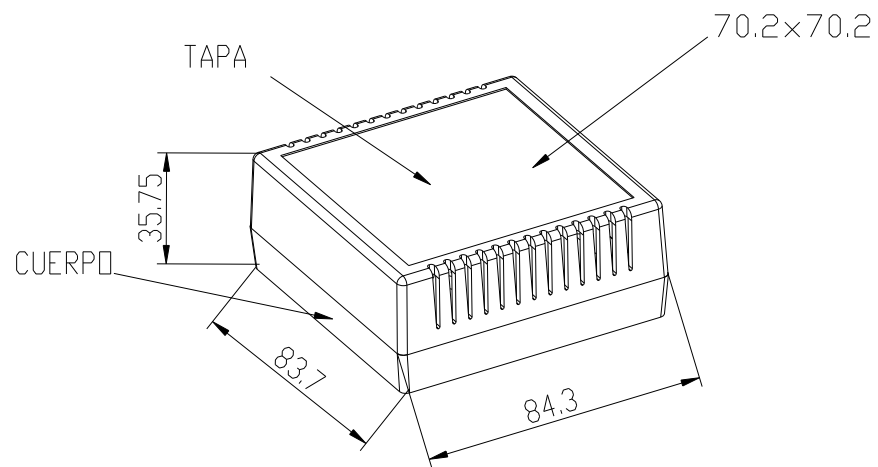

CUERPO

TAPA

4 Tornillos 2.2x6.5 DIN 7982
4 Screws 2.2x6.5 DIN 7982

		Proprietary and confidential of Supertronic		
Plano		Formato DIN A4		
Dibujado	D.R.	Fecha 2007	Peso (gr) 58.6	Dimensiones 84x84x36
Revisado	J.R.	Fecha 2008	Escala 1/2	Material ABS
		Código	Dimensions are in millimeters Tolerance ±0.2mm	
Referencia cliente		Modelo PP73		