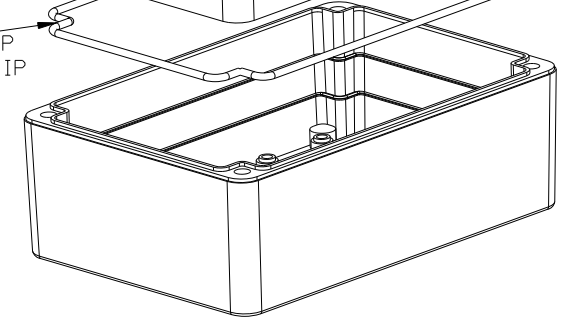

CUERPO

TAPA

TAPA

CUERPO

Goma estanca IP  
Sealing Rubber IP

Goma estanca IP  
4 Tornillos M3x8 DIN 84-5.6  
4 Tornillos 2.9x6.5 DIN 7981

Sealing Rubber IP  
4 Screws M3x8 DIN 84-5.6  
4 Tornillo 2.9x6.5 DIN 7981

		Proprietary and confidential of Supertronic		
Plano		Formato DIN A4		
Dibujado	D.R.	Fecha 2007	Peso (gr) 142,8	Dimensiones 125x85x55
Revisado	J.R.	Fecha 2008	Escala 1/2	Material ABS
Código		Dimensions are in millimeters Tolerance ±0.2mm		
Referencia cliente		Modelo PP76		