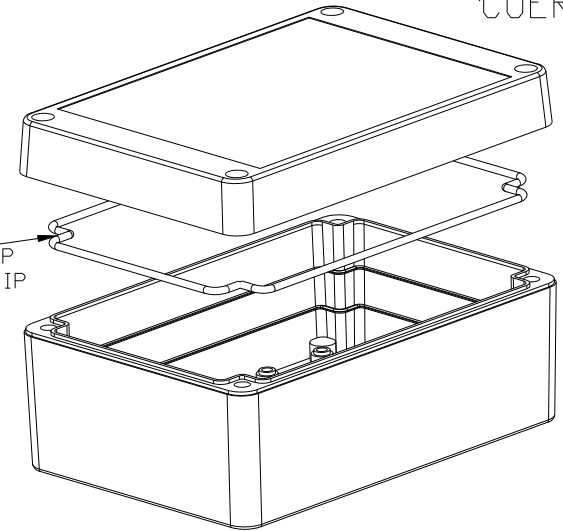

CUERPO

TAPA

TAPA

CUERPO

Goma estanca IP  
Sealing Rubber IP

Goma estanca IP  
4 Tornillos M3x8 DIN 84-5.6  
4 Tornillos 2.9x6.5 DIN 7981

Sealing Rubber IP  
4 Screws M3x8 DIN 84-5.6  
4 Tornillo 2.9x6.5 DIN 7981

		Proprietary and confidential of Supertronic		
Plano		Formato DIN A4		
Dibujado	D.R.	Fecha 2007	Peso (gr) 142,8	Dimensiones 125x85x55
Revisado	J.R.	Fecha 2008	Escala 1/2	Material ABS
Código		Dimensions are in millimeters Tolerance ±0.2mm		
Referencia cliente		Modelo PP76		