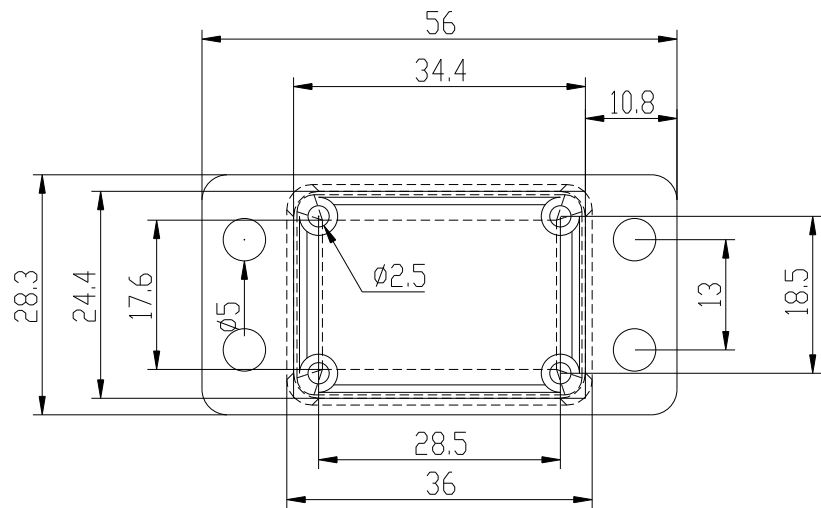

TAPA

CUERPO

		Proprietary and confidential of Supertronic		
Plano		Formato DIN A4		
Dibujado	D.R.	Fecha 2007	Peso (gr) -----	Dimensiones 56x28x17
Revisado	J.R.	Fecha 2008	Escala 1/1	Material ABS
		Código	Dimensions are in millimeters Tolerance $\pm 0.2\text{mm}$	
Referencia cliente		Modelo PP94A		