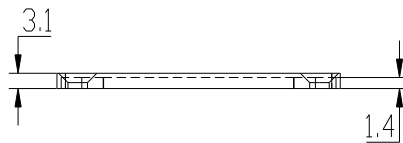

TAPA

CUERPO

		Proprietary and confidential of Supertronic		
Plano		Formato DIN A4		
Dibujado	D.R.	Fecha 2007	Peso (gr) -----	Dimensiones 56x28x17
Revisado	J.R.	Fecha 2008	Escala 1/1	Material ABS
		Código	Dimensions are in millimeters Tolerance $\pm 0.2\text{mm}$	
Referencia cliente		Modelo PP94A		