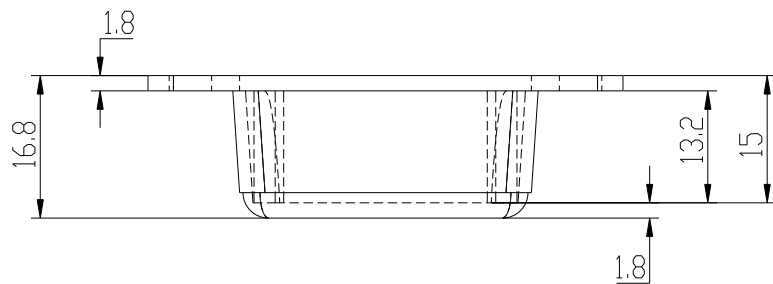

TAPA

CUERPO

		Proprietary and confidential of Supertronic		
Plano		Formato DIN A4		
Dibujado	D.R.	Fecha 2007	Peso (gr) -----	Dimensiones 56x28x17
Revisado	J.R.	Fecha 2008	Escala 1/1	Material ABS
		Código	Dimensions are in millimeters Tolerance $\pm 0.2\text{mm}$	
Referencia cliente		Modelo PP94A		