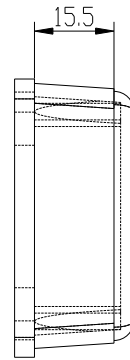

CUERPO

CUERPO

TAPA

TAPA

		Proprietary and confidential of Supertronic		
Plano		Formato DIN A4		
Dibujado	D.R.	Fecha 2007	Peso (gr) 13.5	Dimensiones 68x36x22
Revisado	J.R.	Fecha 2008	Escala 1/1	Material ABS
		Código	Dimensions are in millimeters Tolerance ±0.2mm	
Referencia cliente	Modelo			PP94C

[80887-99](#) [80932-99](#) [86855-00](#) [88814-30](#) [1424293-1](#) [HW4S-2TC10](#) [89721-12](#) [89804-08](#) [SSN](#) [RL01801](#) [ASD2L20N-LVO](#) [50051857-17](#)
[50099156-001-05](#) [51.155R-15200](#) [50058920-26](#) [CP-FA51](#) [CP-FA49](#) [ACCU-SC/L-3000](#) [PP9M](#) [PP87G](#) [PP86GA](#) [PP71G](#) [PP70G](#) [PP6G](#)
[PP62G](#) [PP58BL](#) [PP56G](#) [PP86GB](#) [PP77GA](#) [PP76G](#) [PP4M](#) [PP47G](#) [PP46G](#) [PP41M](#) [PP40G](#) [PP32G](#) [RD-20](#) [PP23M](#) [PP12G](#) [PORTAPRO](#)
[POM-2708](#) [PNB-2005](#) [3057.0012](#) [CV-075](#) [CV-140SB](#) [CV-150](#) [CV-150S](#) [214X20XK](#) [CV-180](#) [CV-200MB](#)