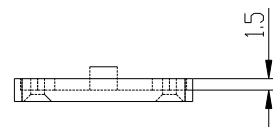

CUERPO

CUERPO

TAPA

TAPA

		Proprietary and confidential of Supertronic		
Plano		Formato DIN A4		
Dibujado	D.R.	Fecha 2007	Peso (gr) 13.5	Dimensiones 68x36x22
Revisado	J.R.	Fecha 2008	Escala 1/1	Material ABS
		Código	Dimensions are in millimeters Tolerance ±0.2mm	
Referencia cliente	Modelo			PP94C