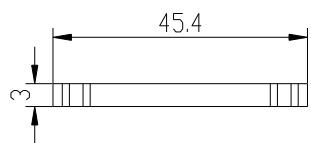

CUERPO

CUERPO

TAPA

TAPA

		Proprietary and confidential of Supertronic		
Plano		Formato DIN A4		
Dibujado	D.R.	Fecha 2007	Peso (gr) 13.5	Dimensiones 68x36x22
Revisado	J.R.	Fecha 2008	Escala 1/1	Material ABS
		Código	Dimensions are in millimeters Tolerance ±0.2mm	
Referencia cliente	Modelo			PP94C