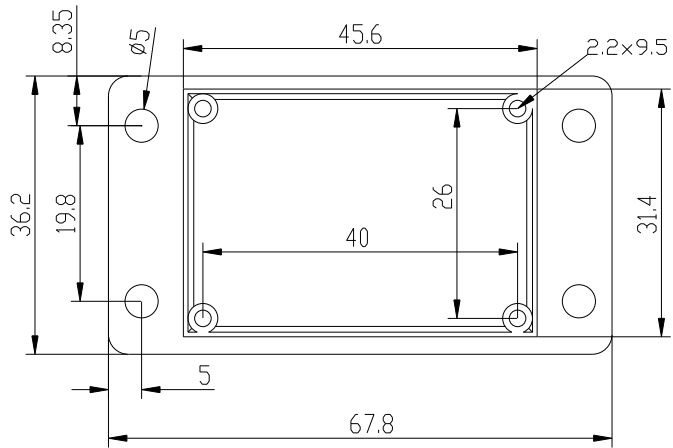

CUERPO

CUERPO

TAPA

TAPA

		Proprietary and confidential of Supertronic		
Plano		Formato DIN A4		
Dibujado	D.R.	Fecha 2007	Peso (gr) 13.5	Dimensiones 68x36x22
Revisado	J.R.	Fecha 2008	Escala 1/1	Material ABS
		Código	Dimensions are in millimeters Tolerance ±0.2mm	
Referencia cliente	Modelo			PP94C