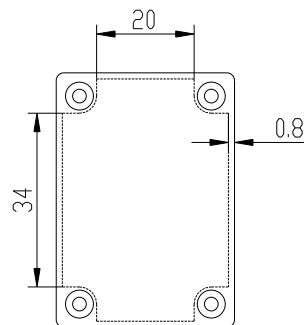

CUERPO

CUERPO

TAPA

TAPA

		Proprietary and confidential of Supertronic		
Plano		Formato DIN A4		
Dibujado	D.R.	Fecha 2007	Peso (gr) 13.5	Dimensiones 68x36x22
Revisado	J.R.	Fecha 2008	Escala 1/1	Material ABS
		Código	Dimensions are in millimeters Tolerance ±0.2mm	
Referencia cliente	Modelo			PP94C