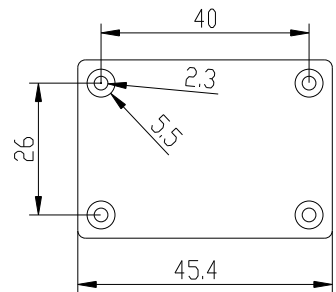

CUERPO

CUERPO

TAPA

TAPA

		Proprietary and confidential of Supertronic		
Plano		Formato DIN A4		
Dibujado	D.R.	Fecha 2007	Peso (gr) 13.5	Dimensiones 68x36x22
Revisado	J.R.	Fecha 2008	Escala 1/1	Material ABS
		Código	Dimensions are in millimeters Tolerance ±0.2mm	
Referencia cliente	Modelo			PP94C