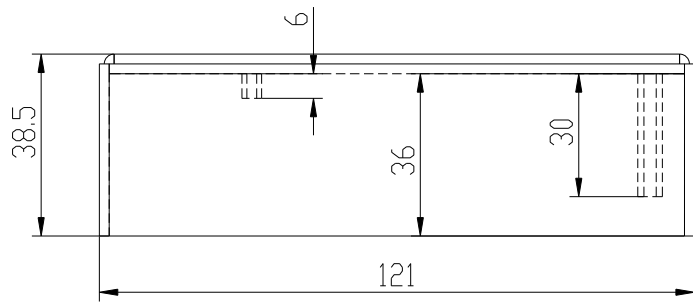

CUERPO

TAPA

CUERPO

1 Tornillos M3x20 DIN 7505 1 Screw M3x20 DIN 7505

		Proprietary and confidential of Supertronic		
Plano		Formato DIN A4		
Dibujado	D.R.	Fecha 2007	Peso (gr) 60,8	Dimensiones 129x56x42
Revisado	J.R.	Fecha 2008	Escala 1/1.5	Material ABS
		Código	Dimensions are in millimeters Tolerance ±0.2mm	
Referencia cliente		Modelo PP9		