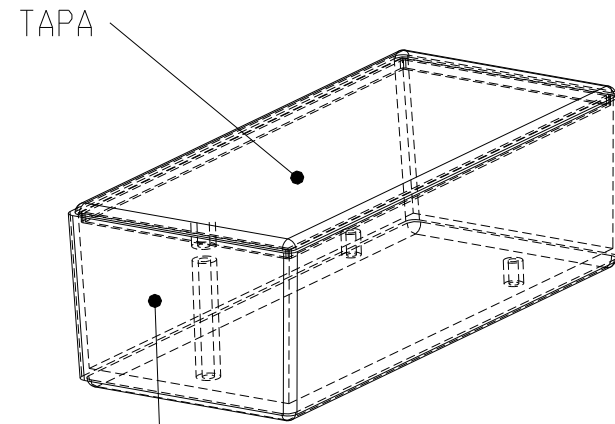

CUERPO

TAPA

CUERPO

1 Tornillos M3x20 DIN 7505 1 Screw M3x20 DIN 7505

		Proprietary and confidential of Supertronic		
Plano		Formato DIN A4		
Dibujado	D.R.	Fecha 2007	Peso (gr) 60,8	Dimensiones 129x56x42
Revisado	J.R.	Fecha 2008	Escala 1/1.5	Material ABS
		Código	Dimensions are in millimeters Tolerance ±0.2mm	
Referencia cliente		Modelo PP9		