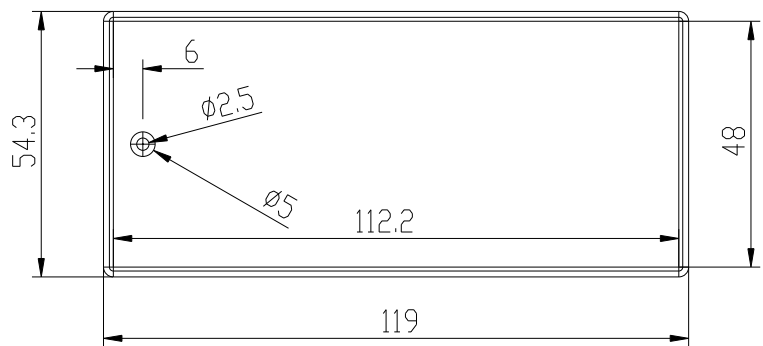

CUERPO

TAPA

CUERPO

1 Tornillos M3x20 DIN 7505 1 Screw M3x20 DIN 7505

		Proprietary and confidential of Supertronic		
Plano		Formato DIN A4		
Dibujado	D.R.	Fecha 2007	Peso (gr) 60,8	Dimensiones 129x56x42
Revisado	J.R.	Fecha 2008	Escala 1/1.5	Material ABS
		Código	Dimensions are in millimeters Tolerance ±0.2mm	
Referencia cliente		Modelo PP9		