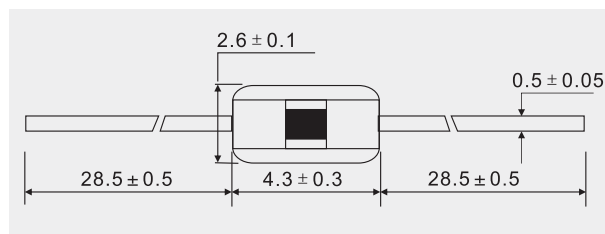

SURGiNG

紹 鑫 實 業

Glass Discharge Tube

玻璃放电管

SSD41 Series

TypeSSD41 Series / 突波吸收器 Surge Absorber

Dimensions(mm)尺寸

Features 特性