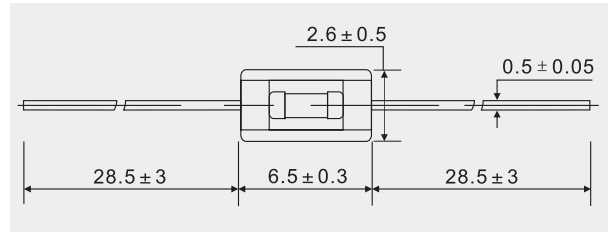

SURGiNG

紹 鑫 實 業

Glass Discharge Tube

玻璃放电管

SSP Series

Type SSP Series / 突波吸收器 Surge Absorber

Dimensions(mm)尺寸

Features 特性

- Quick response
- Low capacitance

Applications 應用

- 變頻空調 Conversion air conditioner
- TEL,FAX,MODEM
- Power supply

Electrical Specifications 電氣特性

Catalog Number 料號	DC Spark-Over Voltage 標稱直流擊穿電壓 100V/s Vs(V)	AC withstanding voltage 耐交流能力	Nom Impulse Discharge Current 耐衝擊電流 8x20 μ s kA	Nom Impulse Discharge Current 耐衝擊電流 8x20 μ s(A)	Insulation Resistance 絕緣電阻 Min. DC MΩ V		Capacitance 電容值 C 1kHz<6V pF Maz.
SSP-141N	140V ± 30%		1KA 1 times	500A 10 times	100	100	1.0
SSP-201M	200V ± 20%				100	100	1.0
SSP-301M	300V ± 20%				100	100	1.0
SSP-401M	400V ± 20%				100	250	1.0
SSP-501M	500V ± 20%				100	250	1.0
SSP-601M	600V ± 20%				100	250	1.0
SSP-102N	1000V ± 30%				100	250	1.0
SSP-122N	1200V ± 30%				100	250	1.0
SSP-152N	1500V ± 30%				100	250	1.0

符號	尺寸(mm)
W	52 ± 1.5
P	5.0 ± 0.5
L1-L2	1max
T	6.0 ± 1.0
Z	1.2max
R	Terminals must not project from tape
t	6max
S	0.8max
D1	φ 0.5 ± 0.05
L	6.8max

Materials 材料

- Ceramic: Ceramic Rod
- Metallization of Glass body
- End termination : Dumet wire
- End termination overcoat : Tin