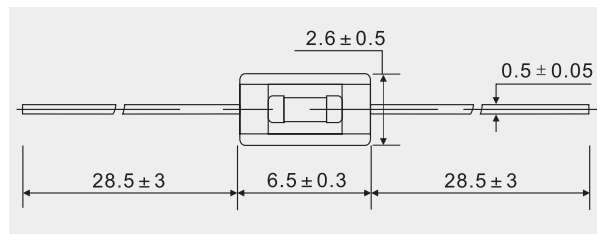

Dimensions(mm)尺寸