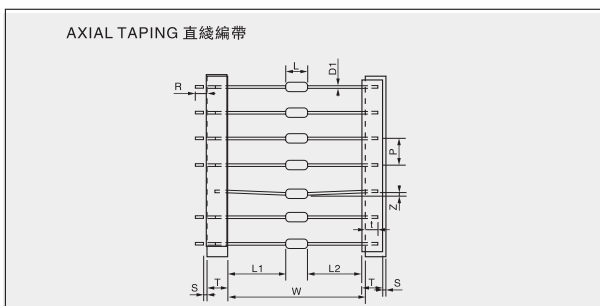

符號	尺寸(mm)
W	52 ± 1.5
P	5.0 ± 0.5
L1-L2	1max
T	6.0 ± 1.0
Z	1.2max
R	Terminals must not project from tape
t	6max
S	0.8max
D1	φ 0.5 ± 0.05
L	6.8max