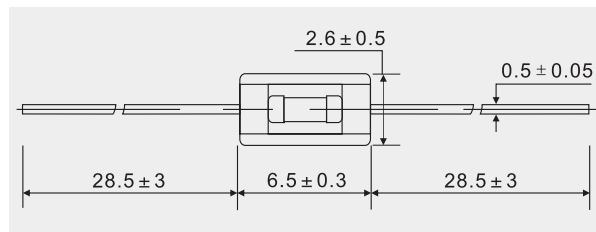

SURGiNG

紹 鑫 實 業

Glass Discharge Tube

玻璃放电管

SSP Series

Type SSP Series / 突波吸收器 Surge Absorber

Dimensions(mm)尺寸

Features 特性

- Quick response
- Low capacitance

Applications 應用

- 變頻空調 Conversion air conditioner
- TEL,FAX,MODEM
- Power supply

Electrical Specifications 電氣特性

Catalog Number 料號	DC Spark-Over Voltage 標稱直流擊穿電壓 100V/s Vs(V)	AC withstanding voltage 耐交流能力	Nom Impulse Discharge Current 耐衝擊電流 8x20 μ s kA	Nom Impulse Discharge Current 耐衝擊電流 8x20 μ s(A)	Insulation Resistance 絕緣電阻 Min. DC MΩ V		Capacitance 電容值 C 1kHz<6V pF Maz.
SSP-141N	140V ± 30%		1KA 1 times	500A 10 times	100	100	1.0
SSP-201M	200V ± 20%				100	100	1.0
SSP-301M	300V ± 20%				100	100	1.0
SSP-401M	400V ± 20%				100	250	1.0
SSP-501M	500V ± 20%				100	250	1.0
SSP-601M	600V ± 20%				100	250	1.0
SSP-102M	1000V ± 20%				100	250	1.0
SSP-122M	1200V ± 20%				100	250	1.0
SSP-152M	1500V ± 20%				100	250	1.0

符號	尺寸(mm)
W	52 ± 1.5
P	5.0 ± 0.5
L1-L2	1max
T	6.0 ± 1.0
Z	1.2max
R	Terminals must not project from tape
t	6max
S	0.8max
D1	φ 0.5 ± 0.05
L	6.8max

Materials 材料

- Ceramic: Ceramic Rod
- Metallization of Glass body
- End termination : Dumet wire
- End termination overcoat : Tin