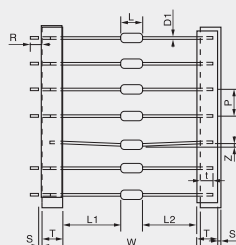

- Quick response
- Low capacitance

Applications 應用

- 變頻空調 Conversion air conditioner
- TEL,FAX,MODEM
- Power supply

Electrical Specifications 電氣特性

Catalog Number 料號	DC Spark-Over Voltage 標稱直流擊穿電壓 100V/s Vs(V)	AC withstanding voltage 耐交流能力	Nom Impulse Discharge Current 耐衝擊電流 8x20 μ s kA	Nom Impulse Discharge Current 耐衝擊電流 8x20 μ s(A)	Insulation Resistance 絕緣電阻 Min. DC MΩ V		Capacitance 電容值 C 1kHz<6V pF Maz.
SSP-141N	140V ± 30%		1KA 1 times	500A 10 times	100	100	1.0
SSP-201M	200V ± 20%				100	100	1.0
SSP-301M	300V ± 20%				100	100	1.0
SSP-401M	400V ± 20%				100	250	1.0
SSP-501M	500V ± 20%				100	250	1.0
SSP-601M	600V ± 20%				100	250	1.0
SSP-102M	1000V ± 20%				100	250	1.0
SSP-122M	1200V ± 20%				100	250	1.0
SSP-152M	1500V ± 20%				100	250	1.0

AXIAL TAPING 直線編帶

符號	尺寸(mm)
W	52 ± 1.5
P	5.0 ± 0.5
L1-L2	1max
T	6.0 ± 1.0
Z	1.2max
R	Terminals must not project from tape
t	6max
S	0.8max
D1	φ 0.5 ± 0.05
L	6.8max

Materials 材料

- Ceramic: Ceramic Rod
- Metallization of Glass body
- End termination : Dumet wire
- End termination overcoat : Tin