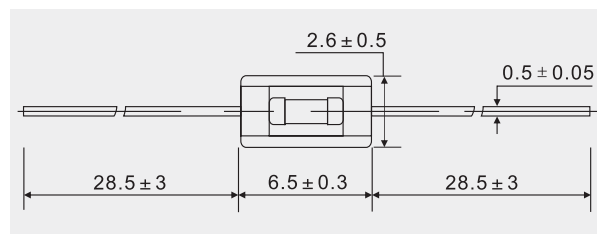

SURGiNG

紹 鑫 實 業

Glass Discharge Tube

玻璃放电管

SSP Series

Type SSP Series / 突波吸收器 Surge Absorber

Dimensions(mm)尺寸

Features 特性

- Quick response
- Low capacitance

Applications 應用

- 變頻空調 Conversion air conditioner
- TEL,FAX,MODEM
- Power supply

Electrical Specifications 電氣特性

Catalog Number 料號	DC Spark-Over Voltage 標稱直流擊穿電壓 100V/s Vs(V)	AC withstanding voltage 耐交流能力	Nom Impulse Discharge Current 耐衝擊電流 8x20 μ s kA	Nom Impulse Discharge Current 耐衝擊電流 8x20 μ s(A)	Insulation Resistance 絕緣電阻 Min. DC MΩ V		Capacitance 電容值 C 1kHz<6V pF Maz.
SSP-141N	140V ± 30%		1KA 1 times	500A 10 times	100	100	1.0
SSP-201M	200V ± 20%				100	100	1.0
SSP-301M	300V ± 20%				100	100	1.0
SSP-401M	400V ± 20%				100	250	1.0
SSP-501M	500V ± 20%				100	250	1.0
SSP-601M	600V ± 20%				100	250	1.0
SSP-102M	1000V ± 20%				100	250	1.0
SSP-122M	1200V ± 20%				100	250	1.0
SSP-152M	1500V ± 20%				100	250	1.0

AXIAL TAPING 直線編帶

符號	尺寸(mm)
W	52 ± 1.5
P	5.0 ± 0.5
L1-L2	1max
T	6.0 ± 1.0
Z	1.2max
R	Terminals must not project from tape
t	6max
S	0.8max
D1	φ 0.5 ± 0.05
L	6.8max

Materials 材料

- Ceramic: Ceramic Rod
- Metallization of Glass body
- End termination : Dumet wire
- End termination overcoat : Tin