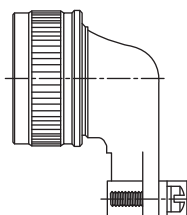

Elbowed cable clamp / Serre-câble coudé

Size Taille	Stainless steel Acier inox	Part Number / Référence			
		Alu. nickel Alu. nickelé	Alu. cadmium Alu. cadmié	Alu. black anodize Alu anodisé noir	
08	66332-08 A	006-0908-08 A499	006-0908-08 A838	006-0908-08	
10	66332-10 A	006-0908-10 A499	006-0908-10 A838	006-0908-10	
12	66332-12 A	006-0908-12 A499	006-0908-12 A838	006-0908-12	
14	66332-14 A	006-0908-14 A499	006-0908-14 A838	006-0908-14	
16	66332-16 A	006-0908-16 A499	006-0908-16 A838	006-0908-16	
18	66332-18 A	006-0908-18 A499	006-0908-18 A838	006-0908-18	
20	66332-20 A	006-0908-20 A499	006-0908-20 A838	006-0908-20	
22	66332-22 A	006-0908-22 A499	006-0908-22 A838	006-0908-22	
24	66332-24 A	006-0908-24 A499	006-0908-24 A838	006-0908-24	
28	66332-28 A	006-0908-28 A499	006-0908-28 A838	006-0908-28	
<i>Used for connectors / Utilisable pour connecteurs</i>					
Models Modèles	K - KE S - SE	R - RS	W - WS	A