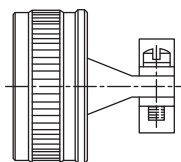

**Nut / Ecrou arrière**

Size Taille	Stainless steel Acier inox	Part Number / Référence			
		Alu. nickel Alu. nickelé	Alu. cadmium Alu. cadmié	Alu. black anodize Alu anodisé Noir	
08	66240-08	006-0909-08 A499	006-0909-08 A838	006-0909-08	
10	66240-10	006-0909-10 A499	006-0909-10 A838	006-0909-10	
12	66240-12	006-0909-12 A499	006-0909-12 A838	006-0909-12	
14	66240-14	006-0909-14 A499	006-0909-14 A838	006-0909-14	
16	66240-16	006-0909-16 A499	006-0909-16 A838	006-0909-16	
18	66240-18	006-0909-18 A499	006-0909-18 A838	006-0909-18	
20	66240-20	006-0909-20 A499	006-0909-20 A838	006-0909-20	
22	66240-22	006-0909-22 A499	006-0909-22 A838	006-0909-22	
24	66240-24	006-0909-24 A499	006-0909-24 A838	006-0909-24	
28	66240-28	006-0909-28 A499	006-0909-28 A838	006-0909-28	
<i>Used for connectors / Utilisable pour connecteurs</i>					
Models Modèles	K - KE S - SE	R - RS	W - WS	A	

**Straight cable clamp / Serre-câble droit**

Size Taille	Stainless steel Acier inox	Part Number / Référence			
		Alu. nickel Alu. nickelé	Alu. cadmium Alu. cadmié	Alu. black anodize Alu. anodisé noir	
08	66241-08 A	006-0910-08 A499	006-0910-08 A838	006-0910-08	
10	66241-10 A	006-0910-10 A499	006-0910-10 A838	006-0910-10	
12	66241-12 A	006-0910-12 A499	006-0910-12 A838	006-0910-12	
14	66241-14 A	006-0910-14 A499	006-0910-14 A838	006-0910-14	
16	66241-16 A	006-0910-16 A499	006-0910-16 A838	006-0910-16	
18	66241-18 A	006-0910-18 A499	006-0910-18 A838	006-0910-18	
20	66241-20 A	006-0910-20 A499	006-0910-20 A838	006-0910-20	
22	66241-22 A	006-0910-22 A499	006-0910-22 A838	006-0910-22	
24	66241-24 A	006-0910-24 A499	006-0910-24 A838	006-0910-24	
28	66241-28 A	006-0910-28 A499	006-0910-28 A838	006-0910-28	
<i>Used for connectors / Utilisable pour connecteurs</i>					
Models Modèles	K - KE S - SE	R - RS	W - WS	A	