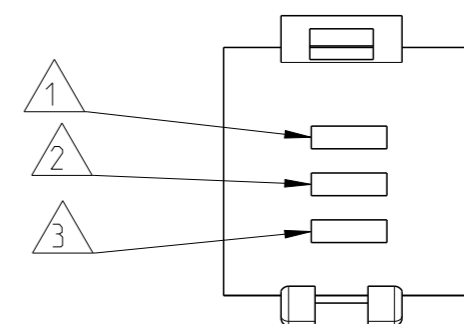

THIS DRAWING IS A CONTROLLED DOCUMENT.

MATERIAL
PBT

DIMENSIONS:		TOLERANCES UNLESS OTHERWISE SPECIFIED:	
mm			
0 PLC	±		
1 PLC	±	±0.1	
2 PLC	±	±0.05	
3 PLC	±		
4 PLC	±		
ANGLES		±0°.30'	
FINISH			

DWN	J.V.LIEMPT	10FEB1992
CHK	R.O.T.BERG	25FEB1992
APVD	L.V.SOEST	25FEB1992
PRODUCT SPEC		
APPLICATION SPEC		
WEIGHT		

NAME
ADAPTER 180 DEG
M24/M27 INSERT

SIZE	CAGE CODE	DRAWING NO	RESTRICTED TO
A3	00779	C=100292	

CUSTOMER DRAWING SCALE 2:1 SHEET 1 OF 1 REV C2

C2	100292-1	B
	PART NUMBER	REV.

X-ON Electronics

Largest Supplier of Electrical and Electronic Components

Click to view similar products for [Standard Circular Connector](#) category:

Click to view products by [TE Connectivity](#) manufacturer:

Other Similar products are found below :

[5M2530B10P](#) [600259N006](#) [600273N007](#) [6134-336-13149](#) [6134-337-11149](#) [6134-337-2390](#) [6134-341-17149](#) [6280-4SG-516](#) [6280-7SG-3DC](#)
[6290](#) [6291A](#) [66200A-10](#) [680-SMG](#) [681-PMG](#) [CXS3102A14S2P](#) [CXS3102A181S](#) [7271-6SG-300](#) [7282-3PG-300-CH3](#) [75-474014-05S](#) [75-](#)
[474618-01S](#) [75-474618-04P](#) [75-474618-04S](#) [799539-000](#) [MI8-SE](#) [805-005-07NF11-19PC](#) [805-005-07NF15-7PA](#) [8280-4PG-516](#) [8280-7PG-](#)
[519](#) [8282-5PG-519](#) [836783-1](#) [MP-4102-25P-C](#) [862256-1](#) [864019-2](#) [866857-1](#) [867865-1](#) [PT01SP-14-18P](#) [PT08P-14-5S](#) [120-1833-000](#)
[QCM019PC2DC012B](#) [1-2069279-1](#) [121583-0217](#) [121667-0020](#) [129591AU](#) [1000B BULK](#) [RD10A16-19-P6CS051/1](#) [RD10A20-31-](#)
[P8CS051/1](#) [RD16A14-12-S6CS051/2](#) [1301240290](#) [1301240347](#) [1301860202](#) [1301240268](#)