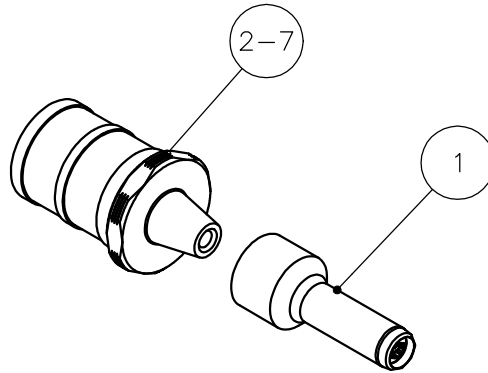

REVISIONS
ÄNDERUNGEN
BESCHREIBUNG

P	LTR	DESCRIPTION	DATE	DWN	APVD
	C3	ECR-16-015318	21AUG2017	GR	MKO

Packed loose in a MicroSnap bag / Lose in MicroSnap Beutel verpackt

OBSOLETE

0-7	0-6	0-5	0-4	0-3	0-2	0-1	DESCRIPTION / BENENNUNG	MATERIAL	SURFACE COLOR	ITEM NO	NOTE / BEMERKUNG
1							CRIMP BARREL HF6	-	-	8	50mm ² für hochflexibles Kabel
	1						CRIMP BARREL HF6	-	-	7	70mm ²
		1					CRIMP BARREL HF6	-	-	6	50mm ²
			1				CRIMP BARREL HF6	-	-	5	35mm ²
				1			CRIMP BARREL HF6	-	-	4	25mm ²
					1		CRIMP BARREL HF6	-	-	3	16mm ²
						1	CRIMP BARREL HF6	-	-	2	10mm ²
		1	1	1	1	1	SET CONTACT PIN HF6	-	-	1	-

0-7	0-6	0-5	0-4	0-3	0-2	0-1	DESCRIPTION / BENENNUNG	MATERIAL	SURFACE COLOR	ITEM NO	NOTE / BEMERKUNG
							HF06.Sti.C.AG.10				
							HF06.Sti.C.AG.16				
							HF06.Sti.C.AG.25				
							HF06.Sti.C.AG.35				
							HF06.Sti.C.AG.50				
							HF06.Sti.C.AG.70				
							HF06.Sti.C.AG.50				

RELEASED FOR PUBLICATION

ALL RIGHTS RESERVED.

FREI FÜR VERÖFFENTLICHUNG

THIS DRAWING IS UNPUBLISHED.

© VERPÄSSLICHE UNVERPÄSSLICHE ZEICHNUNG.

DIMENSIONS: MASSENEHTEINHEITEN mm	DWN	Schneider	10.04.03	MATERIAL	-	FINISH	-						
	CHK	-	-	TE Connectivity									
TOLERANCES UNLESS OTHERWISE SPECIFIED: ALLGEMEINTOLERANZEN	APVD	Braun	10.04.03					NAME					
	PRODUCT SPEC PRODUKTSPEZ. 108-74024				Set contact pin & crimp barrel HF6								
0 PLC ± - 1 PLC ± - 2 PLC ± - 3 PLC ± - 4 PLC ± - ANGLES ± -	APPLICATION SPEC VERARBEITUNGSSPEZ. 114-74031				SIZE	A4	CAGE CODE	00779	DRAWING NO	1103098	RESTRICTED TO	-	
	WEIGHT GEWICHT				CUSTOMER DRAWING				SCALE	1:1	SHEET	1 OF 1	REV