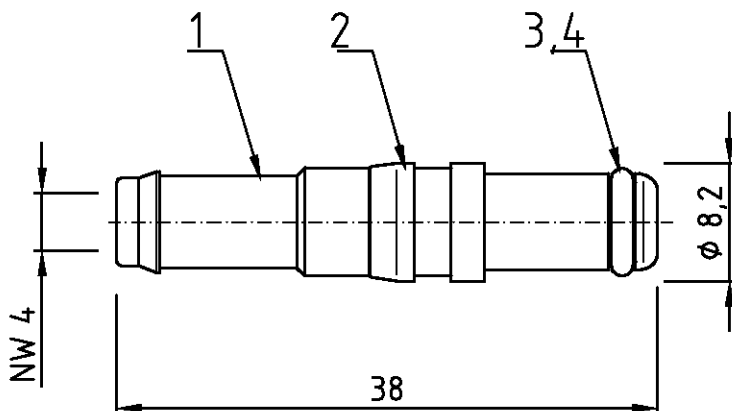

### Pneumatikanschluß Stift für Modulsystem

Dauerbetriebsdruck: 0 - 10 bar

Temperaturbereich: -5°C / +70°C

Medium: gefilterte, geölte / nicht geölte Druckluft

Schlauch für NW4 mm:

$D_I = \text{ca. } 6 \text{ mm}$ ,  $D_A = \text{ca. } 8 \text{ mm}$ , (kalibriert, unkalibriert), Fa. Festo

QTY	DESCRIPTION	MATERIAL	SURFACE	COLOR	NORM	ITEM No.
- 1	AIR-STI 4, VA					
- 1	FETT	-	-	-	-	4
- 1	O-RING 4,5 x 1,5	NBR	-	SCHW.	DIN 3771	3
- 1	CLIP	-	VERN.	-	-	2
- 1	STIFTKONTAKT PNEUMATIK	VA	-	-	-	1
- 0-1	PN					

THIS DRAWING IS UNPUBLISHED. VERTRAULICHE UNVEROEFFENTLICHTE ZEICHNUNG. ALL RIGHTS RESERVED. ALLE RECHTE VORBEHALTEN. BY AMP INCORPORATED. COPYRIGHT 1997.

DIMENSIONS: DIMENSIONEN: mm		DWN BR 20.01.98	MATERIAL VA	FINISH OBERFLAECHE/FARBE -
TOLERANCES UNLESS OTHERWISE SPECIFIED: ALLGEMEINTOLERANZEN		CHK -	<b>AMP</b> HTS Elektrotechnik 53819 Neunkirchen, Germany	
7. ISO 8015 7. ISO 2768 - mH -E 7. DIN 16901 - 14.0		APVD ST 23.01.98		
0 1 PLC 2 1 PLC 3 1 PLC 4 1 PLC ANGLES / WINKEL #-		PRODUCT SPEC PRODUKTSPEZ. 108-74013	NAME PIN CONTACT PNEUMATIC STIFTKONTAKT PNEUMATIK	
		APPLICATION SPEC VERARBEITUNGSSPEZ. 114-74014	SIZE A4	CAGE CODE 00779
WEIGHT GEWICHT 12g		DRAWING NO ZEICHNUNGS-NR. C-1105354		RESTRICTED TO NUR FUER -
CUSTOMER DRAWING /KUNDENZEICHNUNG		MASSTAB 2:1	BLATT 1 OF VON 1	A1