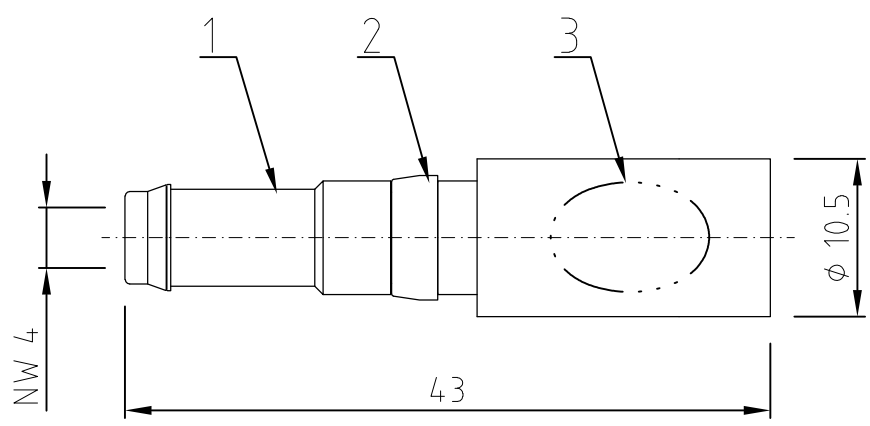

Packaging quantity: 10 pieces

Pneumatikanschluß Buchse für Modulsystem

Dauerbetriebsdruck: 0 - 10 bar

Temperaturbereich: -5°C / +70°C

Medium: gefilterte, geölte / nicht geölte Druckluft

Schlauch für NW4 mm:

$D_1 = \text{ca. } 6 \text{ mm}$ ,  $D_A = \text{ca. } 8 \text{ mm}$ , (kalibriert, unkalibriert), Fa. Festo

QTY	DESCRIPTION	MATERIAL	SURFACE	COLOR	NORM	ITEM No.	
-	-	-	-	-	-	-	
-	RÜCKSCHLAGVENTIL	VA	-	-	-	3	
1	CLIP	-	VERN.	-	-	2	
1	BUCHSENKONTAKT PNEUMATIK	VA	-	-	-	1	
0-2	0-1 PN	DESCRIPTION	MATERIAL	SURFACE	COLOR	NORM	ITEM No.

DIMENSIONS: DIMENSIONEN: MM		DWN Braun 20.01.1998	MATERIAL VA	FINISH OBERFLAECHE/FARBE -	
TOLERANCES UNLESS OTHERWISE SPECIFIED: ALLGEMEINTOLERANZEN D. ISO 8015 D. ISO 2768 - mH -E D. DIN 16901 - 140		CHK Schnurpfeil 23.01.1998	HTS Elektrotechnik 53819 Neunkirchen, Germany		
APVD		PRODUCT SPEC PRODUKTSPEZ. 108-74013	NAME SOCKET CONTACT PNEUMATIC BUCHSENKONTAKT PNEUMATIK		
APVD		APPLICATION SPEC VERARBEITUNGSSPEZ. 114-74014	SIZE A4	CAGE CODE 00779	DRAWING NO ZEICHNUNGS-NR. C-1105355
WEIGHT GEWICHT 12 g		CUSTOMER DRAWING /KUNDENZEICHNUNG		MASSSTAB 2:1	BLATT 1 OF VON 1
RESTRICTED TO NUR FUER -		A2			