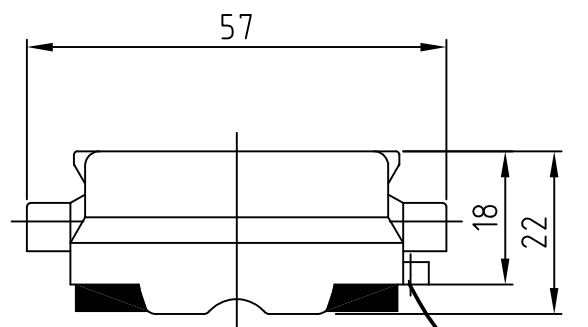

4

3

2

1

THIS DRAWING IS UNPUBLISHED. VERTRAULICHE UNVERÖFFENTLICHTE ZEICHNUNG
RELEASED FOR PUBLICATION. FREI FUER VERÖFFENTLICHUNG
ALL RIGHTS RESERVED. ALLE RECHTE VORBEHALTEN
MATED WITH: PASSEND ZU: BG6

REVISIONS ÄNDERUNGEN					
P	LTR	DESCRIPTION BESCHREIBUNG	DATE	DWN	APVD
	B7	REVISED PER ECR-17-014033	06FEB2018	SRGM	MKO

OBSOLETE	OBSOLETE	OBSOLETE	
			1
			1
			1
			1
0-1	3-0	2-1	2-0
HB.16.SKP-VS-KM	HB.16.SKP-LB	HB.16.SKP-VS-D	HB.16.SKP-VS

DESCRIPTION	MATERIAL	SURFACE	COLOR	ITEM NO. POS.	NOTES
Profildichtung BG6/profile seal	Neoprene	-	black	4	für Gehäuse-Oberteil
Fangschnur L=200 mm/attachment string	plastic	-	natural	3	
Abdeckkappe für LB BG6/cover	plastic	-	black	2	
Abdeckkappe für VS BG6/cover	plastic	-	black	1	

NOTES:
1 MATERIAL: PA
△ PACKAGING:
5 SETS IN A CARTON, PRE-MOUNTED
△ SPECIAL PACKAGING: Krauss-Maffei
PACKAGING UNIT: 200 PIECES

THIS DRAWING IS A CONTROLLED DOCUMENT.
DIESE ZEICHNUNG IST EIN KONTROLLIERTES DOKUMENT.

DIMENSIONS: MASSENEHTEIN: mm
TOLERANCES UNLESS OTHERWISE SPECIFIED: ALLGEMEINTOLERANZEN

0	PLC	±
1	PLC	±
2	PLC	±
3	PLC	±
4	PLC	±
ANGLES / WINKEL		±

MATERIAL: -
FINISH/OBERFLÄCHE/FARBE: -

DWN Schneider 29.06.99
CHK Schweiger 29.06.99
APVD -

NAME: TE Connectivity
Covers size 6
Abdeckkappe fuer VS/LB BG6

SIZE: A3
CAGE CODE: 00779
DRAWING NO. ZEICHNUNGS-NR.: C=1106214
RESTRICTED TO NUR FUER: -

WEIGHT GEWICHT: -
CUSTOMER DRAWING/KUNDENZEICHNUNG
SCALE MASSSTAB: 1:1
SHEET BLATT: 1 OF 1
REV: B7