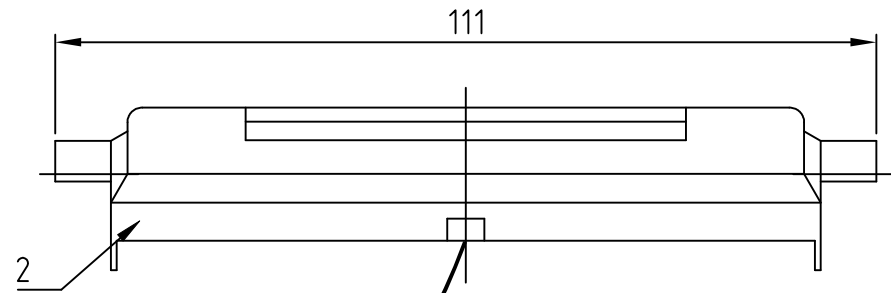

4

3

2

1

THIS DRAWING IS UNPUBLISHED. VERTRAULICHE UNVERÖFFENTLICHTE ZEICHNUNG
RELEASED FOR PUBLICATION. FREI FUER VERÖFFENTLICHUNG
ALL RIGHTS RESERVED. ALLE RECHTE VORBEHALTEN
MATED WITH: PASSEND ZU: BG6

REVISIONS ÄNDERUNGEN					
P	LTR	DESCRIPTION BESCHREIBUNG	DATE	DWN	APVD
	B7	REVISED PER ECR-17-014033	06FEB2018	SRGM	MKO

OBSOLETE	OBSOLETE	OBSOLETE	
			1
			1
			1
			1
0-1	3-0	2-1	2-0
HB.16.SKP-VS-KM	HB.16.SKP-LB	HB.16.SKP-VS-D	HB.16.SKP-VS

DESCRIPTION	MATERIAL	SURFACE	COLOR	ITEM NO. POS.	NOTES
Profildichtung BG6/profile seal	Neoprene	-	black	4	für Gehäuse-Oberteil
Fangschnur L=200 mm/attachment string	plastic	-	natural	3	
Abdeckkappe für LB BG6/cover	plastic	-	black	2	
Abdeckkappe für VS BG6/cover	plastic	-	black	1	

NOTES:
1 MATERIAL: PA
△ PACKAGING:
5 SETS IN A CARTON, PRE-MOUNTED
△ SPECIAL PACKAGING: Krauss-Maffei
PACKAGING UNIT: 200 PIECES

THIS DRAWING IS A CONTROLLED DOCUMENT.
DIESE ZEICHNUNG IST EIN KONTROLLIERTES DOKUMENT.

DIMENSIONS: MASSENEHTEIN: mm
TOLERANCES UNLESS OTHERWISE SPECIFIED: ALLGEMEINTOLERANZEN

0	PLC	±
1	PLC	±
2	PLC	±
3	PLC	±
4	PLC	±
ANGLES / WINKEL		±

MATERIAL: -
FINISH/OBERFLÄCHE/FARBE: -

DWN Schneider 29.06.99
CHK Schweiger 29.06.99
APVD -

NAME: TE Connectivity
Covers size 6
Abdeckkappe fuer VS/LB BG6

SIZE: A3
CAGE CODE: 00779
DRAWING NO. ZEICHNUNGS-NR.: C=1106214
RESTRICTED TO NUR FUER: -

WEIGHT GEWICHT: -
CUSTOMER DRAWING/KUNDENZEICHNUNG
SCALE MASSSTAB: 1:1
SHEET BLATT: 1 OF 1
REV: B7