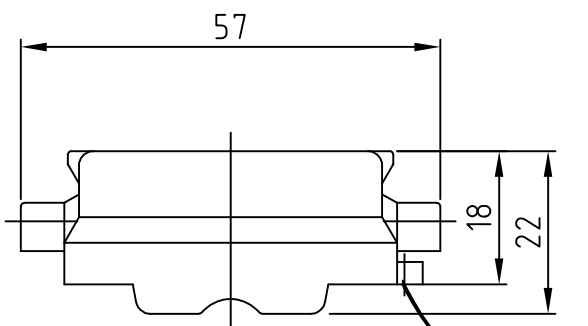

4

3

2

1

THIS DRAWING IS UNPUBLISHED. VERTRAULICHE UNVERÖFFENTLICHTE ZEICHNUNG
RELEASED FOR PUBLICATION. FREI FUER VERÖFFENTLICHUNG
ALL RIGHTS RESERVED. ALLE RECHTE VORBEHALTEN
MATED WITH: PASSEND ZU: BG6

REVISIONS ÄNDERUNGEN					
P	LTR	DESCRIPTION BESCHREIBUNG	DATE	DWN	APVD
	B7	REVISED PER ECR-17-014033	06FEB2018	SRGM	MKO

OBSOLETE	OBSOLETE	OBSOLETE	
			1
			1
			1
			1
0-1	3-0	2-1	2-0
HB.16.SKP-VS-KM	HB.16.SKP-LB	HB.16.SKP-VS-D	HB.16.SKP-VS

DESCRIPTION	MATERIAL	SURFACE	COLOR	ITEM NO. POS.	NOTES
Profildichtung BG6/profile seal	Neoprene	-	black	4	für Gehäuse-Oberteil
Fangschnur L=200 mm/attachment string	plastic	-	natural	3	
Abdeckkappe für LB BG6/cover	plastic	-	black	2	
Abdeckkappe für VS BG6/cover	plastic	-	black	1	

NOTES:
1 MATERIAL: PA
△ PACKAGING:
5 SETS IN A CARTON, PRE-MOUNTED
△ SPECIAL PACKAGING: Krauss-Maffei
PACKAGING UNIT: 200 PIECES

THIS DRAWING IS A CONTROLLED DOCUMENT.
DIESE ZEICHNUNG IST EIN KONTROLLIERTES DOKUMENT.

DIMENSIONS: MASSENEHTEIN: mm
TOLERANCES UNLESS OTHERWISE SPECIFIED: ALLGEMEINTOLERANZEN

0	PLC	±
1	PLC	±
2	PLC	±
3	PLC	±
4	PLC	±
ANGLES / WINKEL		±

MATERIAL: -
FINISH/OBERFLÄCHE/FARBE: -

DWN Schneider 29.06.99
CHK Schweiger 29.06.99
APVD -

NAME: TE Connectivity
Covers size 6
Abdeckkappe fuer VS/LB BG6

SIZE: A3
CAGE CODE: 00779
DRAWING NO. ZEICHNUNGS-NR.: C=1106214
RESTRICTED TO NUR FUER: -

WEIGHT GEWICHT: -
CUSTOMER DRAWING/KUNDENZEICHNUNG
SCALE MASSSTAB: 1:1
SHEET BLATT: 1 OF 1
REV: B7