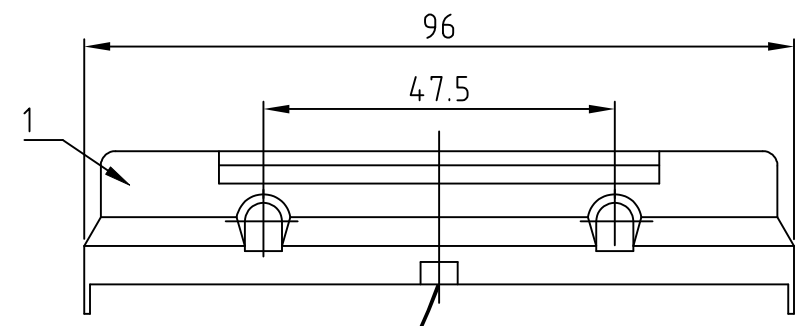

4

3

2

1

THIS DRAWING IS UNPUBLISHED. VERTRAULICHE UNVERÖFFENTLICHTE ZEICHNUNG
RELEASED FOR PUBLICATION. FREI FUER VERÖFFENTLICHUNG
ALL RIGHTS RESERVED. ALLE RECHTE VORBEHALTEN
MATED WITH: PASSEND ZU: BG6

REVISIONS ÄNDERUNGEN					
P	LTR	DESCRIPTION BESCHREIBUNG	DATE	DWN	APVD
	B7	REVISED PER ECR-17-014033	06FEB2018	SRGM	MKO

OBSOLETE	OBSOLETE	OBSOLETE	
			1
			1
			1
			1
0-1	3-0	2-1	2-0
HB.16.SKP-VS-KM	HB.16.SKP-LB	HB.16.SKP-VS-D	HB.16.SKP-VS

DESCRIPTION	MATERIAL	SURFACE	COLOR	ITEM NO. POS.	NOTES
Profildichtung BG6/profile seal	Neoprene	-	black	4	für Gehäuse-Oberteil
Fangschnur L=200 mm/attachment string	plastic	-	natural	3	
Abdeckkappe für LB BG6/cover	plastic	-	black	2	
Abdeckkappe für VS BG6/cover	plastic	-	black	1	

NOTES:
1 MATERIAL: PA
△ PACKAGING:
5 SETS IN A CARTON, PRE-MOUNTED
△ SPECIAL PACKAGING: Krauss-Maffei
PACKAGING UNIT: 200 PIECES

THIS DRAWING IS A CONTROLLED DOCUMENT.
DIESE ZEICHNUNG IST EIN KONTROLLIERTES DOKUMENT.

DIMENSIONS: MASSENEHTEIN: mm
TOLERANCES UNLESS OTHERWISE SPECIFIED: ALLGEMEINTOLERANZEN

0	PLC	±
1	PLC	±
2	PLC	±
3	PLC	±
4	PLC	±
ANGLES / WINKEL		±

MATERIAL: -
FINISH/OBERFLÄCHE/FARBE: -

DWN Schneider 29.06.99
CHK Schweiger 29.06.99
APVD -

NAME: TE Connectivity
Covers size 6
Abdeckkappe fuer VS/LB BG6

SIZE: A3
CAGE CODE: 00779
DRAWING NO. ZEICHNUNGS-NR.: C=1106214
RESTRICTED TO NUR FUER: -

WEIGHT GEWICHT: -
CUSTOMER DRAWING/KUNDENZEICHNUNG
SCALE MASSSTAB: 1:1
SHEET BLATT: 1 OF 1
REV: B7