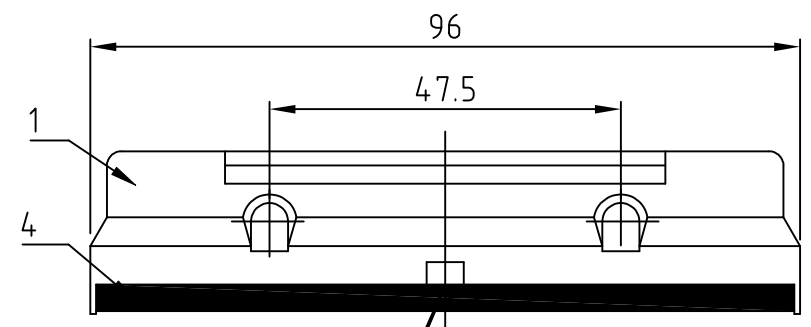

4

3

2

1

THIS DRAWING IS UNPUBLISHED. VERTRAULICHE UNVERÖFFENTLICHTE ZEICHNUNG
RELEASED FOR PUBLICATION. FREI FUER VERÖFFENTLICHUNG
ALL RIGHTS RESERVED. ALLE RECHTE VORBEHALTEN
MATED WITH: PASSEND ZU: BG6

REVISIONS ÄNDERUNGEN					
P	LTR	DESCRIPTION BESCHREIBUNG	DATE	DWN	APVD
	B7	REVISED PER ECR-17-014033	06FEB2018	SRGM	MKO

OBSOLETE	OBSOLETE	OBSOLETE	
			1
			1
			1
			1
0-1	3-0	2-1	2-0
HB.16.SKP-VS-KM	HB.16.SKP-LB	HB.16.SKP-VS-D	HB.16.SKP-VS

DESCRIPTION	MATERIAL	SURFACE	COLOR	ITEM NO. POS.	NOTES
Profildichtung BG6/profile seal	Neoprene	-	black	4	für Gehäuse-Oberteil
Fangschnur L=200 mm/attachment string	plastic	-	natural	3	
Abdeckkappe für LB BG6/cover	plastic	-	black	2	
Abdeckkappe für VS BG6/cover	plastic	-	black	1	

NOTES:
1 MATERIAL: PA
△ PACKAGING:
5 SETS IN A CARTON, PRE-MOUNTED
△ SPECIAL PACKAGING: Krauss-Maffei
PACKAGING UNIT: 200 PIECES

THIS DRAWING IS A CONTROLLED DOCUMENT.
DIESE ZEICHNUNG IST EIN KONTROLLIERTES DOKUMENT.

DIMENSIONS: MASSENEHTEIN: mm
TOLERANCES UNLESS OTHERWISE SPECIFIED: ALLGEMEINTOLERANZEN

0	PLC	±
1	PLC	±
2	PLC	±
3	PLC	±
4	PLC	±
ANGLES / WINKEL		±

MATERIAL: -
FINISH/OBERFLÄCHE/FARBE: -

DWN Schneider 29.06.99
CHK Schweiger 29.06.99
APVD -

NAME: TE Connectivity
Covers size 6
Abdeckkappe fuer VS/LB BG6

SIZE: A3
CAGE CODE: 00779
DRAWING NO. ZEICHNUNGS-NR.: C=1106214
RESTRICTED TO NUR FUER: -

WEIGHT GEWICHT: -
CUSTOMER DRAWING/KUNDENZEICHNUNG
SCALE MASSSTAB: 1:1
SHEET BLATT: 1 OF 1
REV: B7