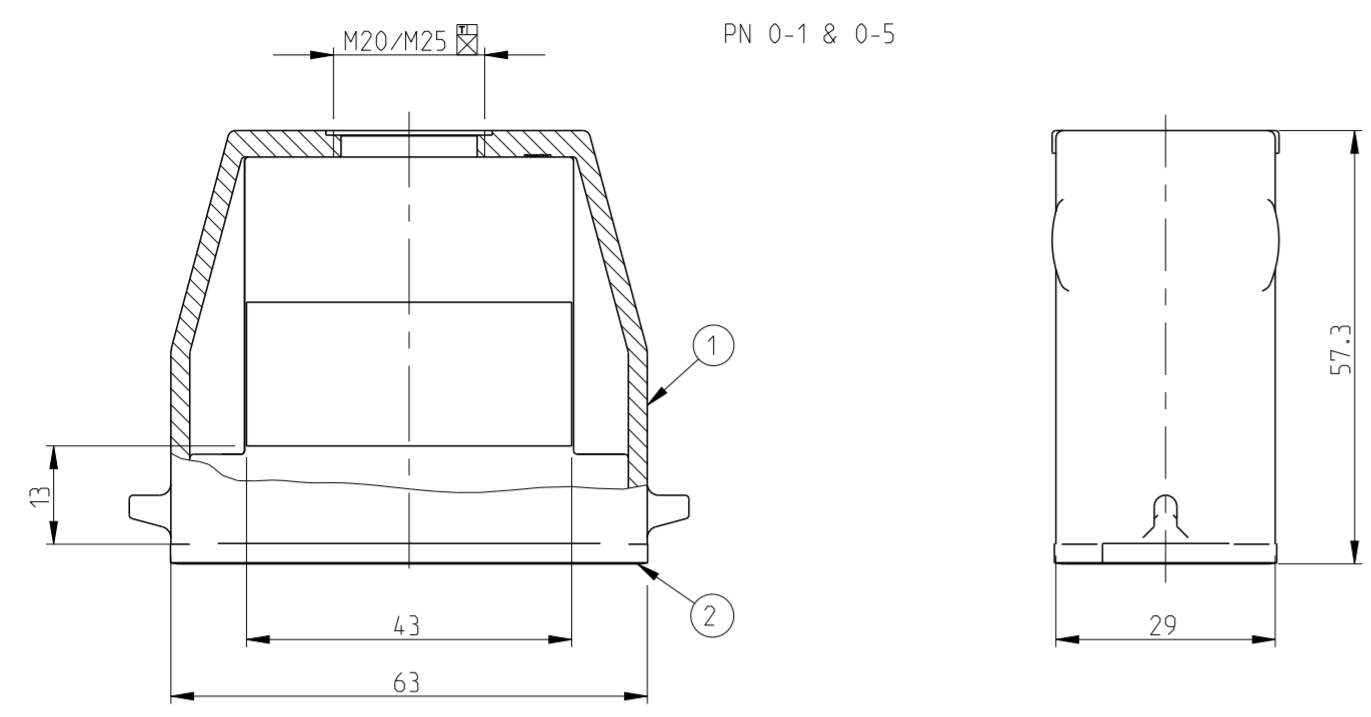

- NOTES.
- 1 Material:Housing:Aluminium Diecasting Alloy
Seals:Neoprene
 - 2 Surface:Varnish grey
 - 3 Varnish on the inside not necessary
 - 4 Packaging
Quantity 5 Pieces in a box
- ⚠ Special Packaging

QTY	DESCRIPTION	MATERIAL	SURFACE	COLOR	ITEM NO	REMARKS
1	Hood	Chromital TCP passivation		Black RAL 9005	3	
1	Profile seal	Neoprene		Black	2	
1	Hood	Aluminium		Grey RAL 7001	1	

ORDERING TEXT
 HA.10.ST0.1.M20.G
 HA.10.STS.1.M20.G
 HA.10.STS.1.M20.G-KM
 HA.10.ST0.1.M25.G
 HA.10.STS.1.M25.G
 HA-EMV.10.STS.1.M20.G
 HA-EMV.10.STS.1.M25.G

THIS DRAWING IS A CONTROLLED DOCUMENT.

DWN: R.SRINIVAS 03.03.2006
 CHK: R.SRINIVAS 03.03.2006
 APVD: T.SCHNURPEIL 03.03.2006

STE TE Connectivity

NAME: Hood
 HA.10.ST0/STS.1.M20.G

SIZE: A2 CAGE CODE: 00779 DRAWING NO: 1106411 RESTRICTED TO: 04