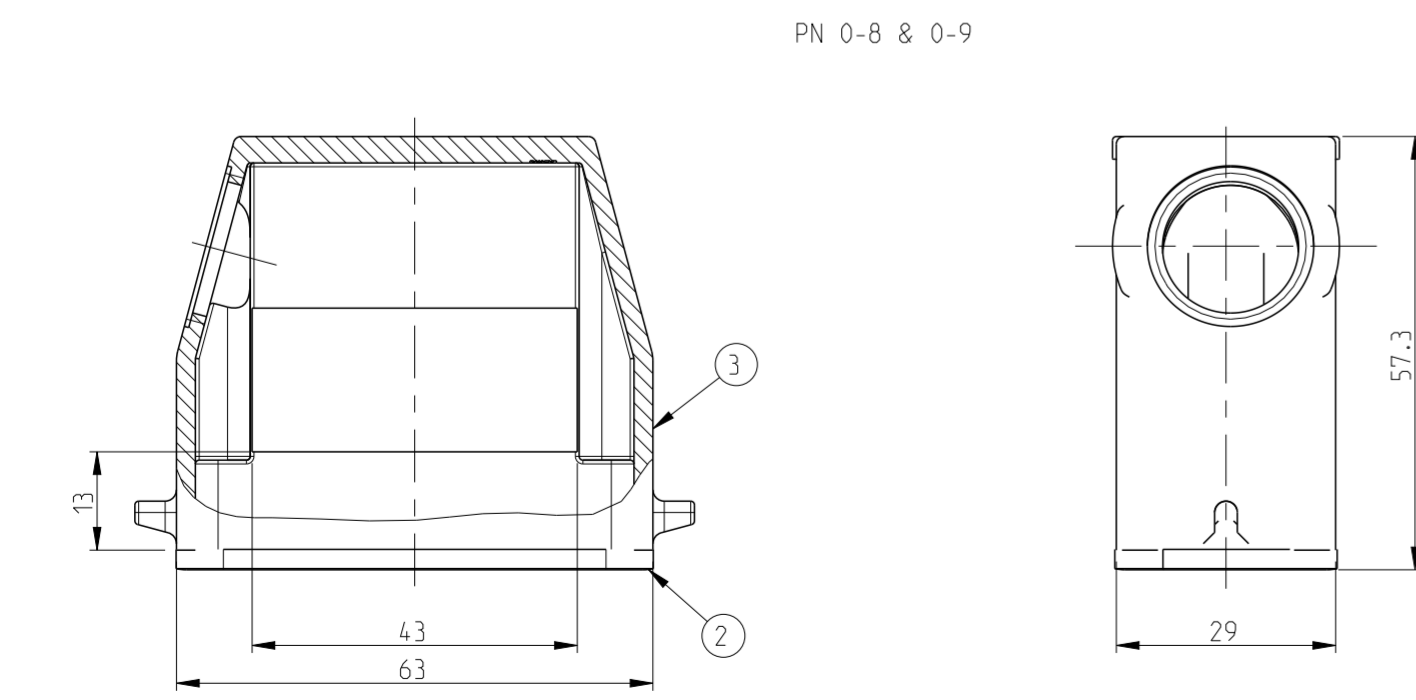

- NOTES.
- 1 Material:Housing:Aluminium Diecasting Alloy
Seals:Neoprene
 - 2 Surface:Varnish grey
 - 3 Varnish on the inside not necessary
 - 4 Packaging
Quantity 5 Pieces in a box
- ⚠ Special Packaging

QTY	DESCRIPTION	MATERIAL	SURFACE	COLOR	ITEM NO	REMARKS
1	Hood	Chromital TCP passivation		Black RAL 9005	3	
1	Profile seal	Neoprene		Black	2	
1	Hood	Aluminium		Grey RAL 7001	1	

ORDERING TEXT
 HA.10.ST0.1.M20.G
 HA.10.STS.1.M20.G
 HA.10.STS.1.M20.G-KM
 HA.10.ST0.1.M25.G
 HA.10.STS.1.M25.G
 HA-EMV.10.STS.1.M20.G
 HA-EMV.10.STS.1.M25.G

THIS DRAWING IS A CONTROLLED DOCUMENT.

DWN: R.SRINIVAS 03.03.2006
 CHK: R.SRINIVAS 03.03.2006
 APVD: T.SCHNURPEIL 03.03.2006

STE TE Connectivity

NAME: Hood
 HA.10.ST0/STS.1.M20.G

SIZE: A2 CAGE CODE: 00779 DRAWING NO: 1106411 RESTRICTED TO: 04