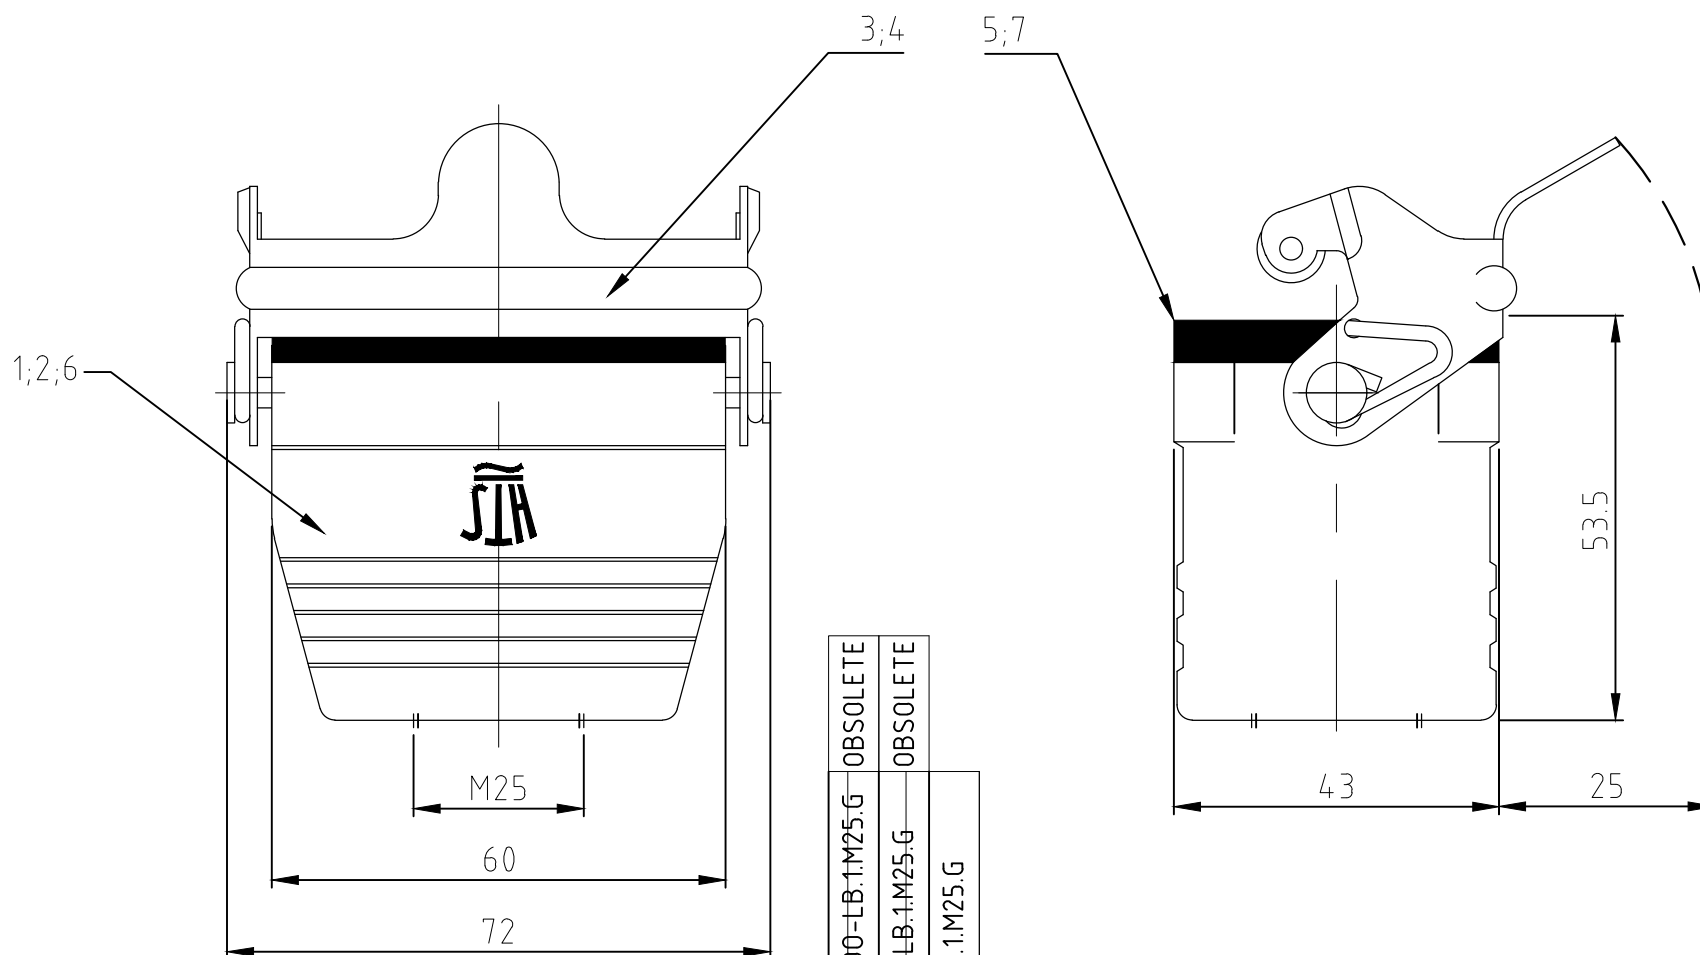

P	LTR	DESCRIPTION	DATE	DWN	APVD
	A5	REVISED PER ECR-17-014013	08FEB2018	SRG	MKO

HB-EMV-6.KD0-LB.1.M25.G	OBSOLETE
HB-K-6.KD0-LB.1.M25.G	OBSOLETE
HB.6.KD0-LB.1.M25.G	

QTY	DESCRIPTION / BENENNUNG	MATERIAL	SURFACE / OBERFLÄCHE	COLOR / FARBE	ITEM NO. POS.	REMARKS / BEMERKUNGEN
1	Profildichtung/profile seal	Neoprene	leitfähig/conductive	schwarz/black	7	
1	Kupplungsgehäuse HB/cable-to-cable hood	Aluminium/ALU	SEE NOTE 2	grau/grey	6	
1	Profildichtung/profile seal	Neoprene	-	schwarz/black	5	
1	LB-Bügel/side clip	V2A/stainless steel	blank/even		4	
1	LB-Bügel/side clip	Stahl/steel	verzinkt/zink plated	blau/blue	3	
1	Kupplungsgehäuse HB-K/cable-to-cable hood	Aluminium/ALU	aluminiumoxid	schwarz/black	2	
1	Kupplungsgehäuse HB/cable-to-cable hood	Aluminium/ALU	-	grau/grey	1	

Bemerkungen:

- 1 Material: Gehäuse: Alu-Druckguß-Legierung
- 2 Oberfläche: Lackierung - grau
 - Aluminium-oxid-Schicht + Lackierung schwarz
 - chromitAL TCP passivation + Lackierung schwarz
- 3 Lackierung im Gehäuseinnere ist nicht notwendig

MATERIAL

FINISH

APVD	-
PRODUCT SPEC	-
APPLICATION SPEC	-
WEIGHT	-

NAME			
CABLE-TO-CABLE HOOD KUPPLUNGSGEHAUSE ASSY HB.6.KD0-LB.1.M25.G			
SIZE	CAGE CODE	DRAWING NO	RESTRICTED TO
A3	00779	C=1106417	-
CUSTOMER DRAWING		SCALE	SHEET
		1:1	1 OF 1
		REV	A5