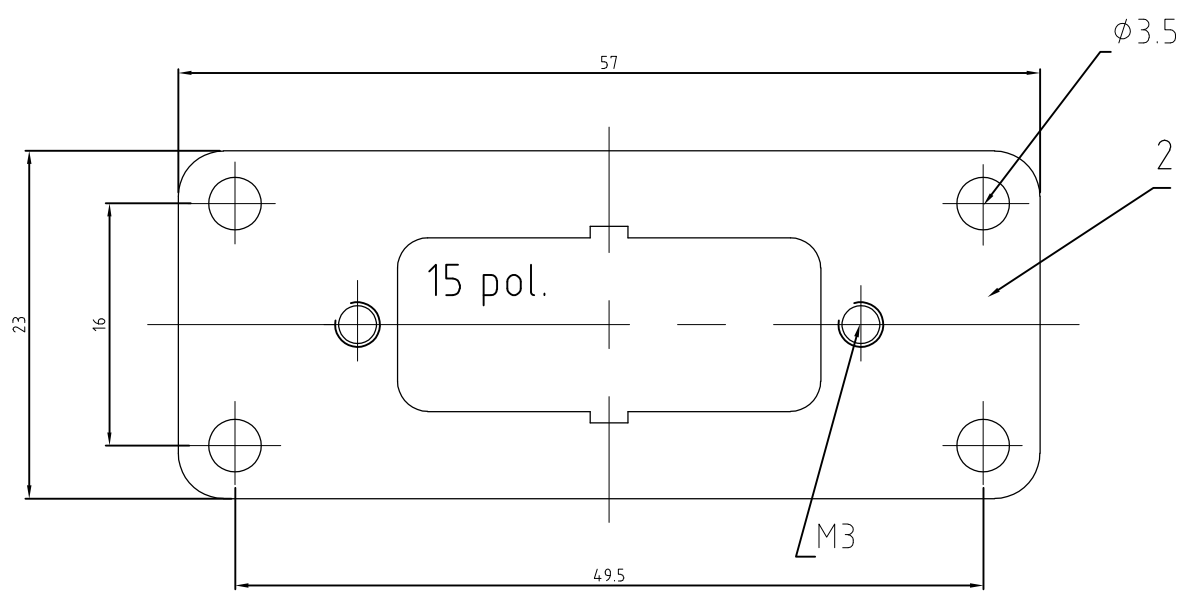

1 OBSOLETE
2 mm dick
für Steckverb. DIN 41652

1	1	4	4	4	4	4	4	1	1	1	0-3	0-2	0-1	DESCRIPTION / BENENNUNG	MATERIAL	SURFACE/OBERFLÄCHE	COLOR/FARBE	ITEM NO. POS.	REMARKS / BEMERKUNGEN
														Abstandsbolzen	Stahl	verzinkt	-	6	-
														Senkschrauben	Stahl	verzinkt	-	5	-
														Zyl.Schraube	Stahl	verzinkt	-	4	-
														Befestigungsplatte 1x25 pol.	St2K40GBK	verzinkt	-	3	-
														Befestigungsplatte 1x15 pol.	St2K40GBK	verzinkt	-	2	-
														Befestigungsplatte 1x9 pol.	St2K40GBK	verzinkt	-	1	-

ORDERING TEXT/BESTELLTEXT	THIS DRAWING IS A CONTROLLED DOCUMENT. DIESE ZEICHNUNG IST EIN KONTROLLIERTES DOKUMENT.		DWN Schneider 16.06.98	STE TE Connectivity
	DIMENSIONS: MASSENEHTEITEN: mm		CHK Braun 17.07.98	
	TOLERANCES UNLESS OTHERWISE SPECIFIED: ALLGEMEINTOLERANZEN		APVD -	
	MATERIAL		NAME	
0 PLC ±		PRODUCT SPEC PRODUKTSPEZ.		Board for Amplimite STG Bef.Platte fuer Amplimite STG
1 PLC ±		APPLICATION SPEC. VERARBEITUNGSSPEZ.		
2 PLC ±		SIZE	CAGE CODE	DRAWING NO. ZEICHNUNGS-NR.
3 PLC ±		A3 00779		G=1107197
4 PLC ±		RESTRICTED TO NUR FUER		
ANGLES / WINKEL ±		CUSTOMER DRAWING/KUNDENZEICHNUNG		
FINISH/OBERFLÄCHE/FARBE		SCALE MASSTAB 1:1		
1 - 2		SHEET BLATT 1 von 1		
		REV A2		