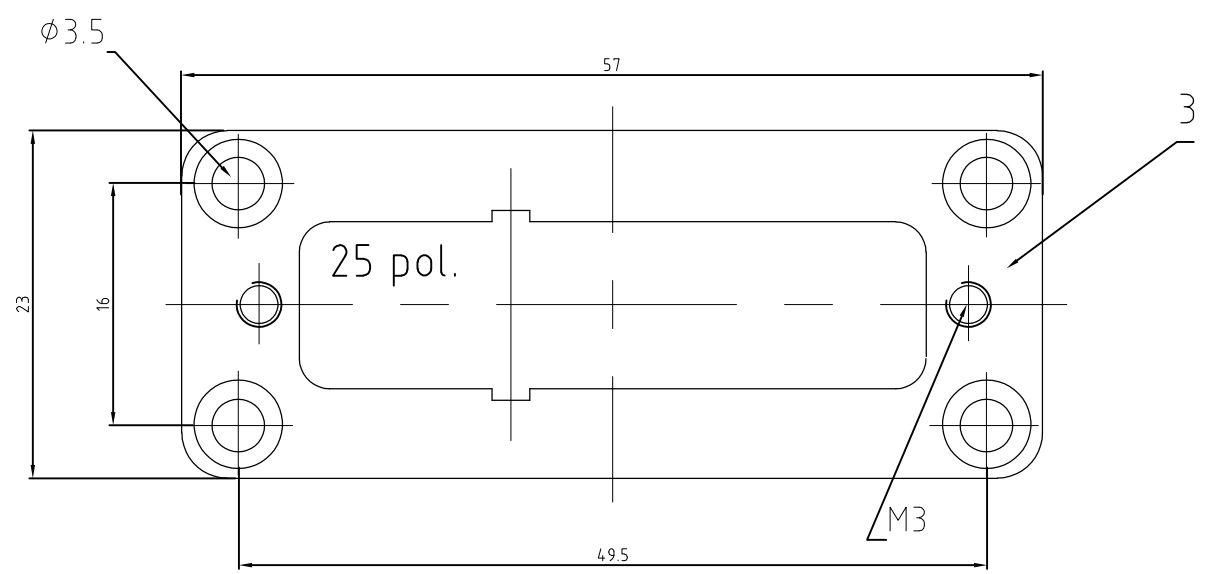

1 OBSOLETE
2 mm dick
für Steckverb. DIN 41652

1	1	4	4	4	4	4	4	1	1	1	0-3	0-2	0-1	DESCRIPTION / BENENNUNG	MATERIAL	SURFACE/OBERFLÄCHE	COLOR/FARBE	ITEM NO. POS.	REMARKS / BEMERKUNGEN
														Abstandsbolzen	Stahl	verzinkt	-	6	-
														Senkschrauben	Stahl	verzinkt	-	5	-
														Zyl.Schraube	Stahl	verzinkt	-	4	-
														Befestigungsplatte 1x25 pol.	St2K40GBK	verzinkt	-	3	-
														Befestigungsplatte 1x15 pol.	St2K40GBK	verzinkt	-	2	-
														Befestigungsplatte 1x9 pol.	St2K40GBK	verzinkt	-	1	-

ORDERING TEXT/BESTELLTEXT	THIS DRAWING IS A CONTROLLED DOCUMENT. DIESE ZEICHNUNG IST EIN KONTROLLIERTES DOKUMENT.		DWN Schneider 16.06.98	STE TE Connectivity
	DIMENSIONS: MASSENEHTEITEN: mm		CHK Braun 17.07.98	
	TOLERANCES UNLESS OTHERWISE SPECIFIED: ALLGEMEINTOLERANZEN		APVD -	
	MATERIAL		NAME	
0 PLC ±		PRODUCT SPEC PRODUKTSPEZ.		Board for Amplimite STG Bef.Platte fuer Amplimite STG
1 PLC ±		APPLICATION SPEC. VERARBEITUNGSSPEZ.		
2 PLC ±		SIZE	CAGE CODE	DRAWING NO. ZEICHNUNGS-NR.
3 PLC ±		A3 00779		G=1107197
4 PLC ±		RESTRICTED TO NUR FUER		
ANGLES / WINKEL ±		CUSTOMER DRAWING/KUNDENZEICHNUNG		
FINISH/OBERFLÄCHE/FARBE		SCALE MASSTAB 1:1		
1 - 2		SHEET BLATT 1 von 1		
		REV A2		