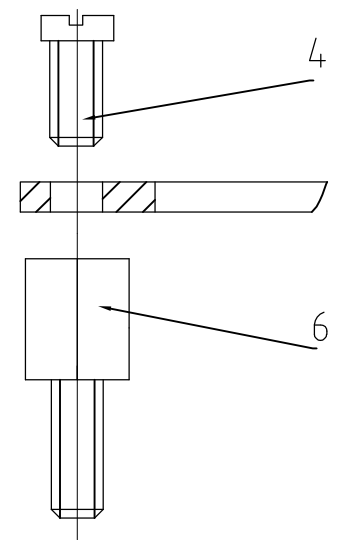

1 OBSOLETE
2 mm dick
für Steckverb. DIN 41652

1	1	4	4	4	4	4	4	1	1	1	0-3	0-2	0-1	DESCRIPTION / BENENNUNG	MATERIAL	SURFACE/OBERFLÄCHE	COLOR/FARBE	ITEM NO. POS.	REMARKS / BEMERKUNGEN
														Abstandsbolzen	Stahl	verzinkt	-	6	-
														Senkschrauben	Stahl	verzinkt	-	5	-
														Zyl.Schraube	Stahl	verzinkt	-	4	-
														Befestigungsplatte 1x25 pol.	St2K40GBK	verzinkt	-	3	-
														Befestigungsplatte 1x15 pol.	St2K40GBK	verzinkt	-	2	-
														Befestigungsplatte 1x9 pol.	St2K40GBK	verzinkt	-	1	-

ORDERING TEXT/BESTELLTEXT	THIS DRAWING IS A CONTROLLED DOCUMENT. DIESE ZEICHNUNG IST EIN KONTROLLIERTES DOKUMENT.		DWN Schneider 16.06.98	STE TE Connectivity
	DIMENSIONS: MASSENEHTEITEN: mm		CHK Braun 17.07.98	
	TOLERANCES UNLESS OTHERWISE SPECIFIED: ALLGEMEINTOLERANZEN		APVD -	
	MATERIAL		NAME	
0 PLC ±		PRODUCT SPEC PRODUKTSPEZ.		Board for Amplimite STG Bef.Platte fuer Amplimite STG
1 PLC ±		APPLICATION SPEC. VERARBEITUNGSSPEZ.		
2 PLC ±		SIZE	CAGE CODE	DRAWING NO. ZEICHNUNGS-NR.
3 PLC ±		A3 00779		G=1107197
4 PLC ±		RESTRICTED TO NUR FUER		
ANGLES / WINKEL ±		CUSTOMER DRAWING/KUNDENZEICHNUNG		
FINISH/OBERFLÄCHE/FARBE		SCALE MASSTAB 1:1		
1 - 2		SHEET BLATT 1 von 1		
		REV A2		