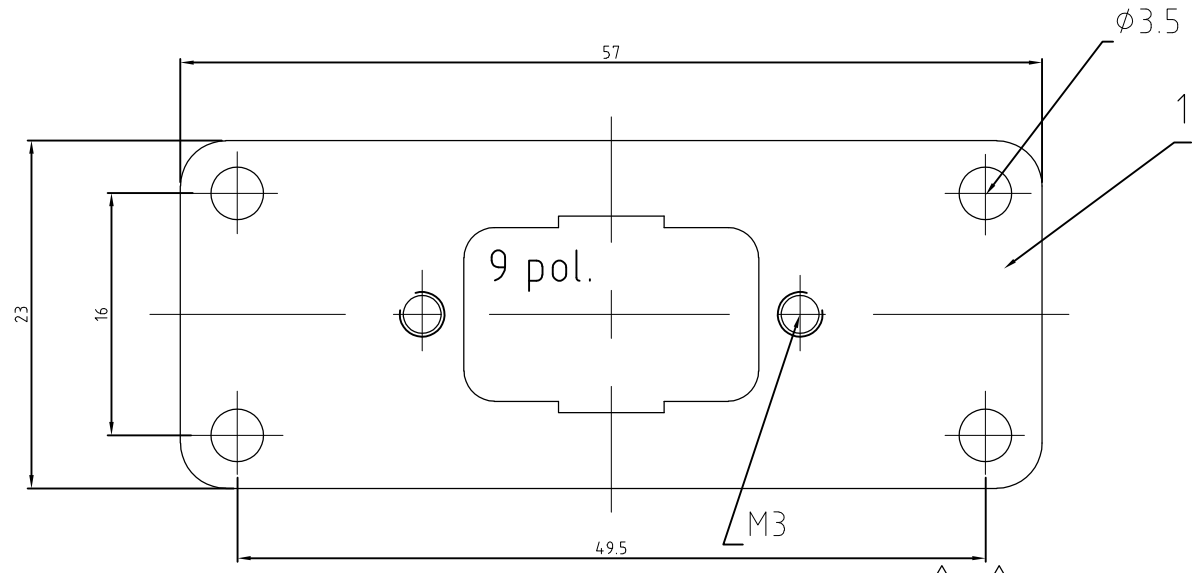

1 OBSOLETE
2 mm dick
für Steckverb. DIN 41652

1	1	4	4	4	4	4	4	1	1	1	0-3	0-2	0-1	DESCRIPTION / BENENNUNG	MATERIAL	SURFACE/OBERFLÄCHE	COLOR/FARBE	ITEM NO. POS.	REMARKS / BEMERKUNGEN
														Abstandsbolzen	Stahl	verzinkt	-	6	-
														Senkschrauben	Stahl	verzinkt	-	5	-
														Zyl.Schraube	Stahl	verzinkt	-	4	-
														Befestigungsplatte 1x25 pol.	St2K40GBK	verzinkt	-	3	-
														Befestigungsplatte 1x15 pol.	St2K40GBK	verzinkt	-	2	-
														Befestigungsplatte 1x9 pol.	St2K40GBK	verzinkt	-	1	-

ORDERING TEXT/BESTELLTEXT	THIS DRAWING IS A CONTROLLED DOCUMENT. DIESE ZEICHNUNG IST EIN KONTROLLIERTES DOKUMENT.		DWN Schneider 16.06.98	STE TE Connectivity
	DIMENSIONS: MASSENEHTEITEN: mm		CHK Braun 17.07.98	
	TOLERANCES UNLESS OTHERWISE SPECIFIED: ALLGEMEINTOLERANZEN		APVD -	
	MATERIAL		NAME	
0 PLC ±		PRODUCT SPEC PRODUKTSPEZ.		Board for Amplimite STG Bef.Platte fuer Amplimite STG
1 PLC ±		APPLICATION SPEC. VERARBEITUNGSSPEZ.		
2 PLC ±		SIZE	CAGE CODE	DRAWING NO. ZEICHNUNGS-NR.
3 PLC ±		A3 00779		G=1107197
4 PLC ±		RESTRICTED TO NUR FUER		
ANGLES / WINKEL ±		CUSTOMER DRAWING/KUNDENZEICHNUNG		
FINISH/OBERFLÄCHE/FARBE		SCALE MASSTAB 1:1		
1 - 2		SHEET BLATT 1 von 1		
		REV A2		