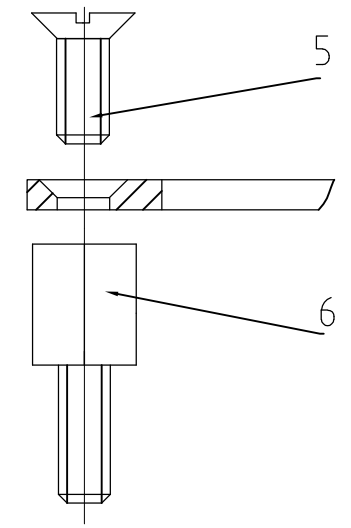

1 OBSOLETE
2 mm dick
für Steckverb. DIN 41652

1	1	4	4	4	4	4	4	1	1	1	0-3	0-2	0-1	DESCRIPTION / BENENNUNG	MATERIAL	SURFACE/OBERFLÄCHE	COLOR/FARBE	ITEM NO. POS.	REMARKS / BEMERKUNGEN
														Abstandsbolzen	Stahl	verzinkt	-	6	-
														Senkschrauben	Stahl	verzinkt	-	5	-
														Zyl.Schraube	Stahl	verzinkt	-	4	-
														Befestigungsplatte 1x25 pol.	St2K40GBK	verzinkt	-	3	-
														Befestigungsplatte 1x15 pol.	St2K40GBK	verzinkt	-	2	-
														Befestigungsplatte 1x9 pol.	St2K40GBK	verzinkt	-	1	-

ORDERING TEXT/BESTELLTEXT	THIS DRAWING IS A CONTROLLED DOCUMENT. DIESE ZEICHNUNG IST EIN KONTROLLIERTES DOKUMENT.		DWN Schneider 16.06.98	STE TE Connectivity
	DIMENSIONS: MASSENEHTEITEN: mm		CHK Braun 17.07.98	
	TOLERANCES UNLESS OTHERWISE SPECIFIED: ALLGEMEINTOLERANZEN		APVD -	
	MATERIAL		NAME	
0 PLC ±		PRODUCT SPEC PRODUKTSPEZ.		Board for Amplimite STG Bef.Platte fuer Amplimite STG
1 PLC ±		APPLICATION SPEC. VERARBEITUNGSSPEZ.		
2 PLC ±		SIZE	CAGE CODE	DRAWING NO. ZEICHNUNGS-NR.
3 PLC ±		A3 00779		G=1107197
4 PLC ±		RESTRICTED TO NUR FUER		
ANGLES / WINKEL ±		CUSTOMER DRAWING/KUNDENZEICHNUNG		
FINISH/OBERFLÄCHE/FARBE		SCALE MASSTAB 1:1		
1 - 2		SHEET BLATT 1 von 1		
		REV A2		