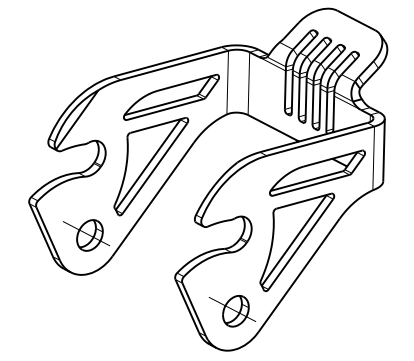

4

3

2

1

SCALE 1:1 / M 1:1

-1 AS SHOWN
WIE GEZEICHNET

- 1 MATERIAL: STAINLESS STEEL
- 2 SURFACE: BLANK
- 3 PACKAGING 100 PIECES MAX. IN A BOX
- 1 MATERIAL: NICHTROSTENDER STAHL
- 2 OBERFLAECHE: BLANK
- 3 VERPACKUNG MAX. 100 TEILE IM VERSANDKARTON

THIS DRAWING IS A CONTROLLED DOCUMENT. DIESES ZEICHNUNGSOKUMENT WIRD DURCH AMP INCORPORATED KONTROLLIERT. ÄNDERUNGEN, DIE DEM TECHNISCHEN FORTSCHRITT DIENEN, SIND VORBEHALTEN. DEN JEWELNS LETZTUELTIGEN ÄNDERUNGSSTAND ERFAHREN SIE AUF ANFRAGE.		DWN A.HERRMANN 20AUG2010	TE Connectivity		
DIMENSIONS: MASSEINHEITEN: mm		CHK M.SZELAG 20AUG2010			
TOLERANCES UNLESS OTHERWISE SPECIFIED: ALLGEMEINTOLERANZEN		APVD S.HEIN 20AUG2010	NAME SIDE CLIP LAENGSBUEGEL		
0 PLC ±0.3 1 PLC ±0.2 2 PLC ±0.1 3 PLC ± 4 PLC ± ANGLES/W INKEL ±3°		PRODUCT SPEC PRODUKTSPEZ. 108-94252	DRAWING NO ZEICHNUNGS-NR. C=2120339		
MATERIAL		APPLICATION SPEC VERARBEITUNGSSPEZ. 114-94067	SIZE A3	CAGE CODE 00779	RESTRICTED TO NUR FUER -
FINISH/OBERFLAECHE/FARBE		WEIGHT GEWICHT 14.0g	SCALE MASSSTAB 2:1	SHEET BLATT 1 OF VON 1	REV B1
		CUSTOMER DRAWING		/KUNDENZEICHNUNG	