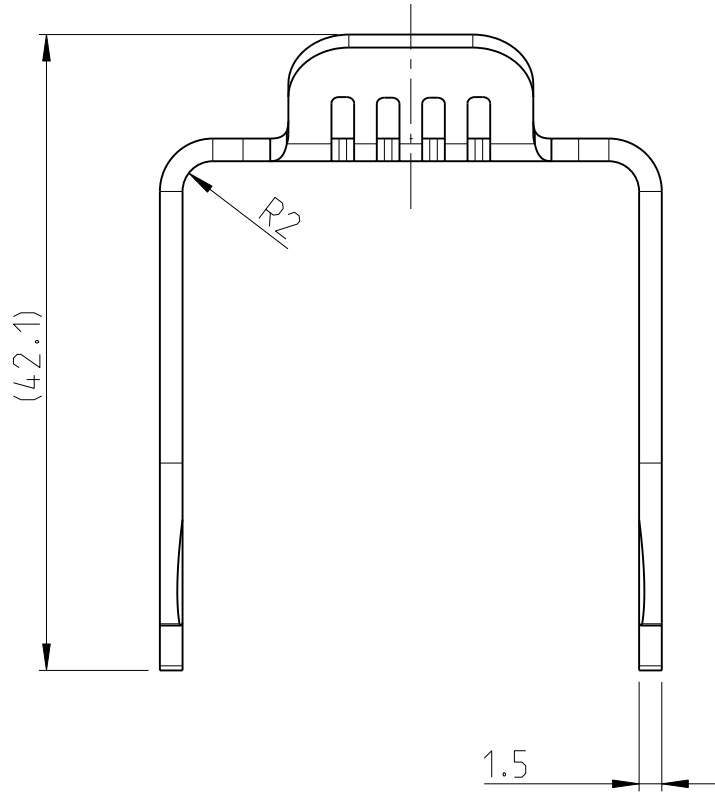

4

3

2

1

SCALE 1:1 / M 1:1

-1 AS SHOWN
WIE GEZEICHNET

- 1 MATERIAL: STAINLESS STEEL
- 2 SURFACE: BLANK
- 3 PACKAGING 100 PIECES MAX. IN A BOX
- 1 MATERIAL: NICHTROSTENDER STAHL
- 2 OBERFLAECHE: BLANK
- 3 VERPACKUNG MAX. 100 TEILE IM VERSANDKARTON

THIS DRAWING IS A CONTROLLED DOCUMENT. DIESES ZEICHNUNGSOKUMENT WIRD DURCH AMP INCORPORATED KONTROLLIERT. ÄNDERUNGEN, DIE DEM TECHNISCHEN FORTSCHRITT DIENEN, SIND VORBEHALTEN. DEN JEWELNS LETZTUELTIGEN ÄNDERUNGSSTAND ERFAHREN SIE AUF ANFRAGE.		DWN A.HERRMANN 20AUG2010	TE Connectivity		
DIMENSIONS: MASSEINHEITEN: mm		CHK M.SZELAG 20AUG2010			
TOLERANCES UNLESS OTHERWISE SPECIFIED: ALLGEMEINTOLERANZEN		APVD S.HEIN 20AUG2010	NAME SIDE CLIP LAENGSBUEGEL		
0 PLC ±0.3 1 PLC ±0.2 2 PLC ±0.1 3 PLC ± 4 PLC ± ANGLES/W INKEL ±3°		PRODUCT SPEC PRODUKTSPEZ. 108-94252	DRAWING NO ZEICHNUNGS-NR. C=2120339		
MATERIAL		APPLICATION SPEC VERARBEITUNGSSPEZ. 114-94067	SIZE A3	CAGE CODE 00779	RESTRICTED TO NUR FUER -
FINISH/OBERFLAECHE/FARBE		WEIGHT GEWICHT 14.0g	SCALE MASSSTAB 2:1	SHEET BLATT 1 OF VON 1	REV B1
		CUSTOMER DRAWING		/KUNDENZEICHNUNG	