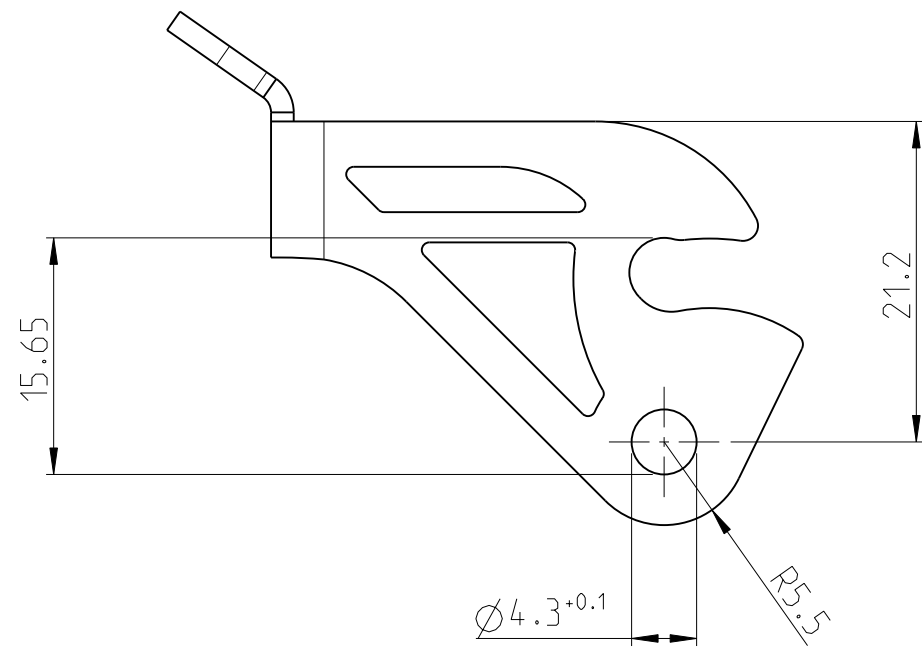

4

3

2

1

SCALE 1:1 / M 1:1

-1 AS SHOWN
WIE GEZEICHNET

- 1 MATERIAL: STAINLESS STEEL
- 2 SURFACE: BLANK
- 3 PACKAGING 100 PIECES MAX. IN A BOX
- 1 MATERIAL: NICHTROSTENDER STAHL
- 2 OBERFLAECHE: BLANK
- 3 VERPACKUNG MAX. 100 TEILE IM VERSANDKARTON

THIS DRAWING IS A CONTROLLED DOCUMENT. DIESES ZEICHNUNGSOKUMENT WIRD DURCH AMP INCORPORATED KONTROLLIERT. ÄNDERUNGEN, DIE DEM TECHNISCHEN FORTSCHRITT DIENEN, SIND VORBEHALTEN. DEN JEWELNS LETZTUELTIGEN ÄNDERUNGSSTAND ERFAHREN SIE AUF ANFRAGE.		DWN A.HERRMANN 20AUG2010	TE Connectivity		
DIMENSIONS: MASSEINHEITEN: mm		CHK M.SZELAG 20AUG2010			
TOLERANCES UNLESS OTHERWISE SPECIFIED: ALLGEMEINTOLERANZEN		APVD S.HEIN 20AUG2010	NAME SIDE CLIP LAENGSBUEGEL		
0 PLC ±0.3 1 PLC ±0.2 2 PLC ±0.1 3 PLC ± 4 PLC ± ANGLES/W INKEL ±3°		PRODUCT SPEC PRODUKTSPEZ. 108-94252	DRAWING NO ZEICHNUNGS-NR. C=2120339		
MATERIAL		APPLICATION SPEC VERARBEITUNGSSPEZ. 114-94067	SIZE A3	CAGE CODE 00779	RESTRICTED TO NUR FUER -
FINISH/OBERFLAECHE/FARBE		WEIGHT GEWICHT 14.0g	SCALE MASSSTAB 2:1	SHEET BLATT 1 OF VON 1	REV B1
		CUSTOMER DRAWING		/KUNDENZEICHNUNG	