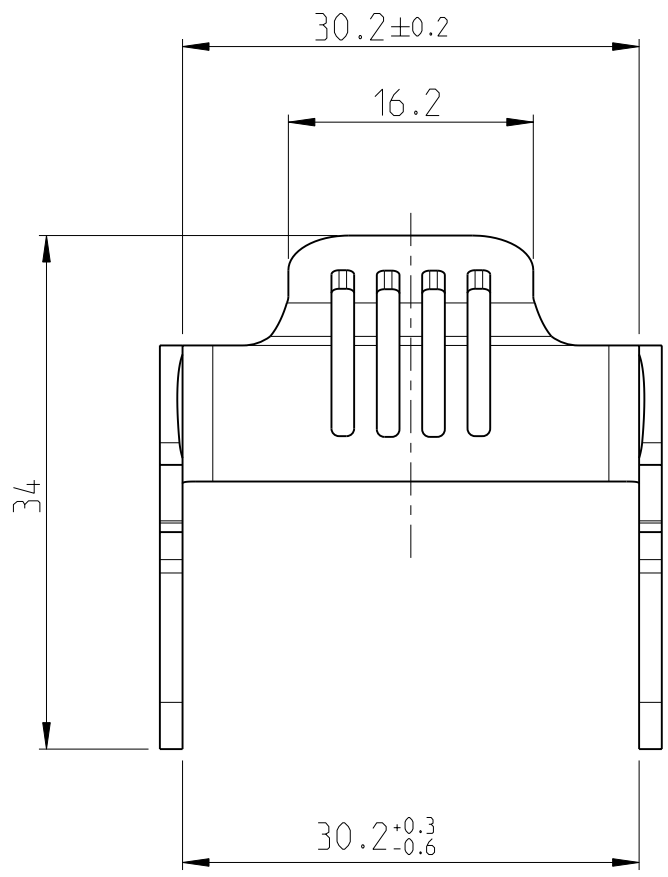

4

3

2

1

SCALE 1:1 / M 1:1

-1 AS SHOWN
WIE GEZEICHNET

- 1 MATERIAL: STAINLESS STEEL
- 2 SURFACE: BLANK
- 3 PACKAGING 100 PIECES MAX. IN A BOX
- 1 MATERIAL: NICHTROSTENDER STAHL
- 2 OBERFLAECHE: BLANK
- 3 VERPACKUNG MAX. 100 TEILE IM VERSANDKARTON

THIS DRAWING IS A CONTROLLED DOCUMENT. DIESES ZEICHNUNGSOKUMENT WIRD DURCH AMP INCORPORATED KONTROLLIERT. ÄNDERUNGEN, DIE DEM TECHNISCHEN FORTSCHRITT DIENEN, SIND VORBEHALTEN. DEN JEWELNS LETZTUELTIGEN ÄNDERUNGSSTAND ERFAHREN SIE AUF ANFRAGE.		DWN A.HERRMANN 20AUG2010	TE Connectivity		
DIMENSIONS: MASSEINHEITEN: mm		CHK M.SZELAG 20AUG2010			
TOLERANCES UNLESS OTHERWISE SPECIFIED: ALLGEMEINTOLERANZEN		APVD S.HEIN 20AUG2010	NAME SIDE CLIP LAENGSBUEGEL		
0 PLC ±0.3 1 PLC ±0.2 2 PLC ±0.1 3 PLC ± 4 PLC ± ANGLES/W INKEL ±3°		PRODUCT SPEC PRODUKTSPEZ. 108-94252	DRAWING NO ZEICHNUNGS-NR. C=2120339		
MATERIAL		APPLICATION SPEC VERARBEITUNGSSPEZ. 114-94067	SIZE A3	CAGE CODE 00779	RESTRICTED TO NUR FUER -
FINISH/OBERFLAECHE/FARBE		WEIGHT GEWICHT 14.0g	SCALE MASSSTAB 2:1	SHEET BLATT 1 OF VON 1	REV B1
		CUSTOMER DRAWING		/KUNDENZEICHNUNG	