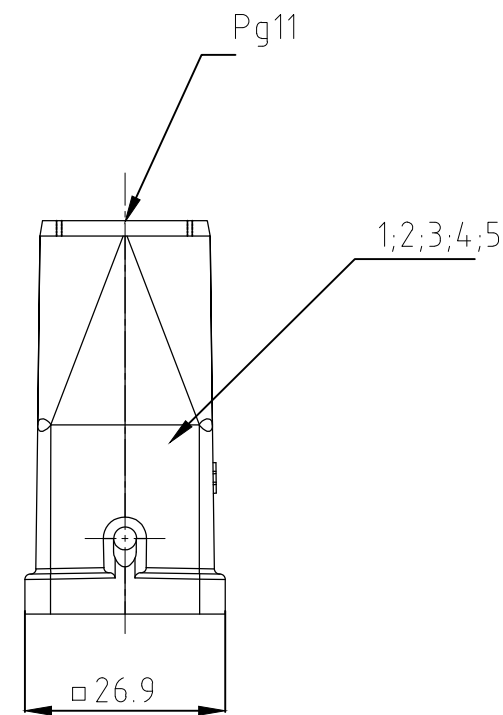

REVISIONS				
P	LTR	DESCRIPTION	DATE	APVD
	B	REVISED PER ECR-20-006023	05NOV2020	SR MKO

Notes:

- 1 Material: zinc diecast
- 2 Surface: Powder coated grey, black, blue
- 3 Varnish on the inside not necessary
- 4 Packaging quantity 10 pieces
- 5 OBSOLETE PARTS: OBSOLETE CIS STREAMLINING PER D.RENAUD/D.SINISI

Bemerkungen:

- 1 Material: Zink-Druckguß Legierung
- 2 Oberfläche: Pulverbeschichtet grau, schwarz, blau
- 3 Lackierung im Gehäuseinnere ist nicht notwendig
- 4 Verpackungsmenge 10 Stück

OBSOLETE	OBSOLETE	1	-	-	-	Plug housing HA.3	Zink/zinc diecast	-	light blue 5012/blue	5	
		-	1	-	-	Plug housing HA.3	Zink/zinc diecast	-	aluminum color	4	
		-	-	1	-	Plug housing HA.3	Zink/zinc diecast	-	unvarnished	3	
		-	-	-	1	Plug housing HA.3	Zink/zinc diecast	-	schwarz/black	2	
		-	-	-	1	Plug housing HA.3	Zink/zinc diecast	-	grau/grey	1	
0-2	0-1	6-7	2-7	1-7		DESCRIPTION / BENENNUNG	MATERIAL	SURFACE / OBERFLÄCHE	COLOR / FARBE	ITEM NO. POS.	REMARKS / BEMERKUNGEN