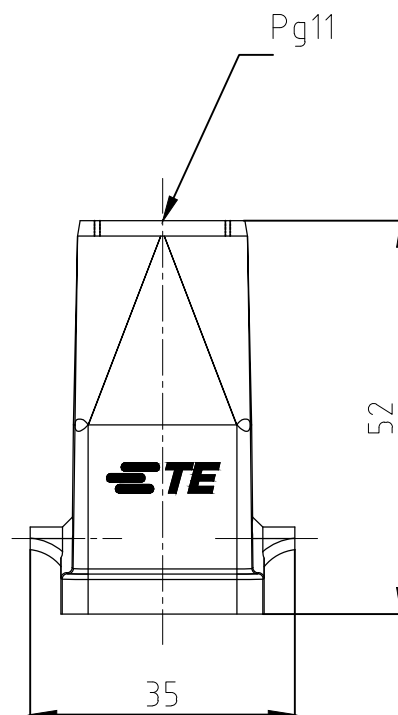

REVISIONS				
P	LTR	DESCRIPTION	DATE	APVD
	B	REVISED PER ECR-20-006023	05NOV2020	SR MKO

Notes:

- 1 Material: zinc diecast
- 2 Surface: Powder coated grey, black, blue
- 3 Varnish on the inside not necessary
- 4 Packaging quantity 10 pieces
- 5 OBSOLETE PARTS: OBSOLETE CIS STREAMLINING PER D.RENAUD/D.SINISI

Bemerkungen:

- 1 Material: Zink-Druckguß Legierung
- 2 Oberfläche: Pulverbeschichtet grau, schwarz, blau
- 3 Lackierung im Gehäuseinnere ist nicht notwendig
- 4 Verpackungsmenge 10 Stück

OBSOLETE	OBSOLETE	1	-	-	-	Plug housing HA.3	Zink/zinc diecast	-	light blue 5012/blue	5	
		-	1	-	-	Plug housing HA.3	Zink/zinc diecast	-	aluminum color	4	
		-	-	1	-	Plug housing HA.3	Zink/zinc diecast	-	unvarnished	3	
		-	-	-	1	Plug housing HA.3	Zink/zinc diecast	-	schwarz/black	2	
		-	-	-	1	Plug housing HA.3	Zink/zinc diecast	-	grau/grey	1	
0-2	0-1	6-7	2-7	1-7		DESCRIPTION / BENENNUNG	MATERIAL	SURFACE / OBERFLÄCHE	COLOR / FARBE	ITEM NO. POS.	REMARKS / BEMERKUNGEN

THIS DRAWING IS A CONTROLLED DOCUMENT.

TOLERANCES UNLESS OTHERWISE SPECIFIED:  
 GENERAL TOLERANCES  
 n. ISO 8015  
 n. ISO 2768 - mH - E  
 n. DIN 16901 - 140  
 ANGLES ±

DWN	Schneider	08.12.1998
CHK	Schweiger	08.12.1998
APVD	-	-
PRODUCT SPEC	108-74000	
APPLICATION SPEC	114-74002	
WEIGHT	-	