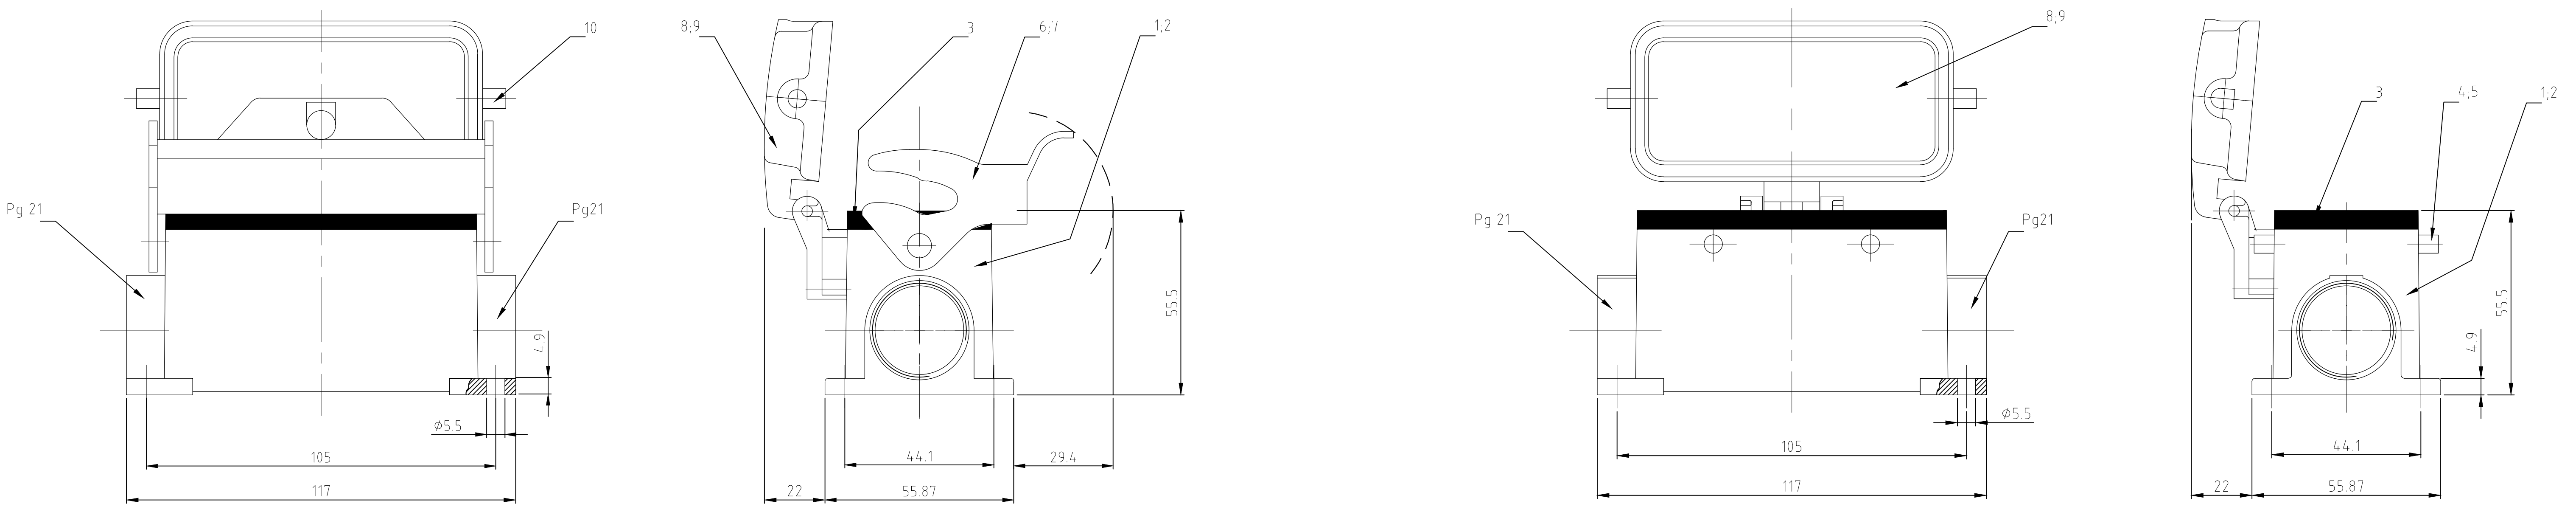

REVISED PER		DESCRIPTION	DATE	DW	APVD
NO	BY	REVISION			
A3	REVISED PER	ECR-17-013084	30MAR18	NG	MKO

Notes,
 1 Material: Housing: aluminium diecasting alloy
 Seals: Neoprene
 2 Surface: Varnisch- grey
 - aluminium oxid + Varnisch black

Bemerkungen,
 1 Material: Gehäuse: Alu-Druckguß-Legierung
 Dichtung: Neoprene
 2 Oberfläche: Lackierung - grau
 - Aluminium-oxid-Schicht + Lackierung schwarz

QTY	ITEM NO	DESCRIPTION / BENENNUNG	MATERIAL	SURFACE / OBERFLÄCHE	COLOR / FARBE	REMARKS / BEMERKUNGEN				
2	2	LB-Bügelbolzen	V2A	blank	-	10				
1	1	Deckel HB.16	aluminium/ALU	aluminium oxid	black/schwarz	9				
1	1	Deckel HB.16	aluminium/ALU	-	grey/grau	8				
1	1	LB-Bügel	V2A	blank	-	7				
1	1	LB-Bügel	Stahl	verzinkt	-	6				
	4	VS-Bügelbolzen	V2A	blank	-	5				
	4	VS-Bügelbolzen	Stahl	verzinkt	-	4				
1	1	1	1	1	1	Profildichtung	Neoprene	-	black/schwarz	3
1	1	1	1	1	1	Socketgehäuse HB.16.Pg.2.21	aluminium/ALU	aluminium oxid	black/schwarz	2
1	1	1	1	1	1	Socketgehäuse HB.16.Pg.2.21	aluminium/ALU	-	grey/grau	1

HB-K-16-SGD-LB-2.21-Z	OBSOLETE
HB-16-SGD-LB-2.21-Z	OBSOLETE
HB-K-16-SGD-2.21-Z	OBSOLETE
HB-16-SGD-2.21-Z	OBSOLETE

THIS DRAWING IS A CONTROLLED DOCUMENT. DIESE ZEICHNUNG IST EIN KONTROLLIERTES DOKUMENT.		DIN 10.03.1999 Schneider	
DIMENSIONS: mm		DIN 10.03.1999 Schweiger	
TOLERANCES UNLESS OTHERWISE SPECIFIED: ALL DIMENSIONS IN mm		NAME	
0 PLC ±0.15		PRODUCT SPEC	
1 PLC ±0.1		108-74001, 74003	
2 PLC ±0.05		APPLICATION SPEC	
3 PLC ±0.02		114-74001, 74004	
4 PLC ±0.01		SCALE	
ANGLES / WINKEL		1:1	
FINISH / OBERFLÄCHE/FARBE		SHEET NO	
1		1	
		OF	
		REV	
		A3	