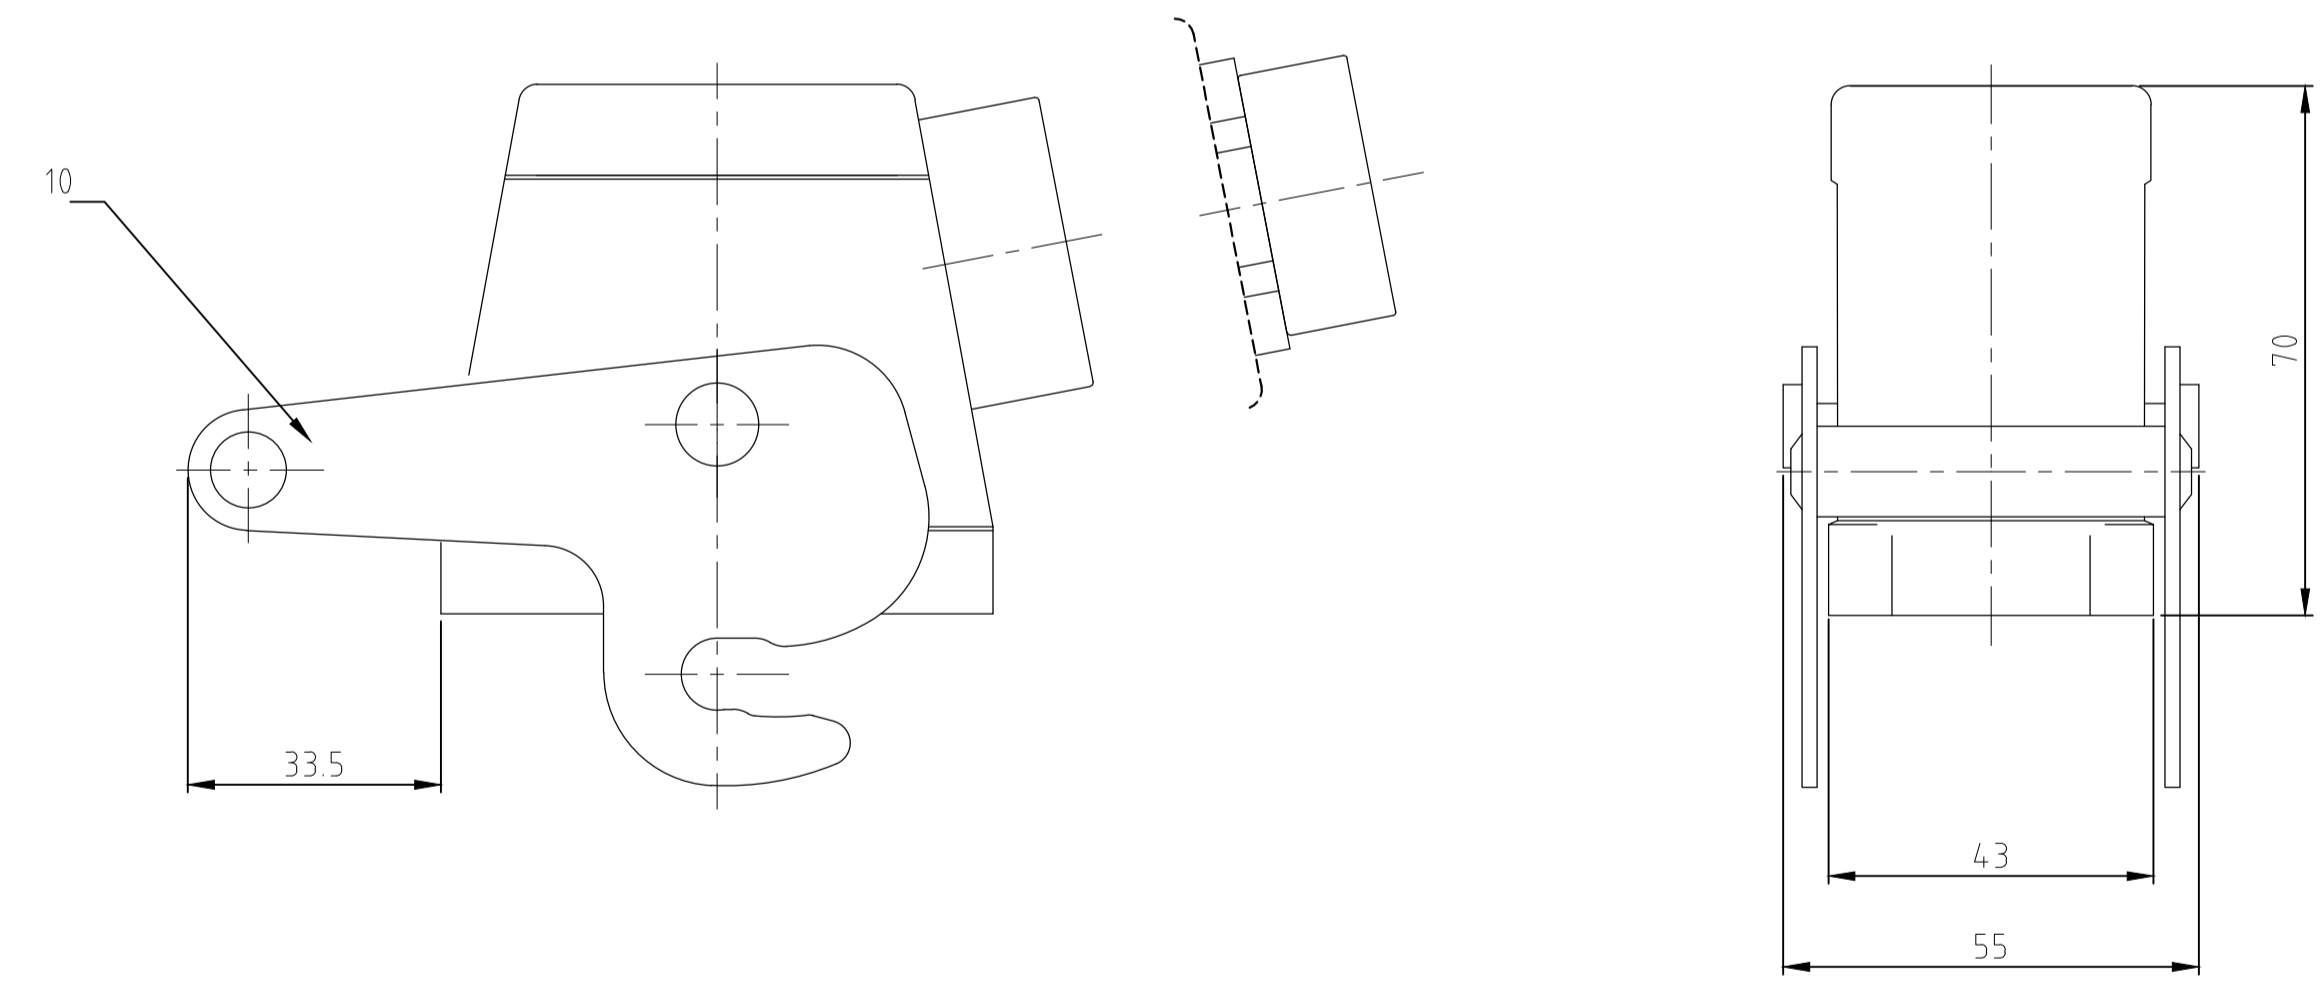

3 OBSOLETE PARTS: OBSOLETE CIS STREAMLINING PER D.RENAUD/D.SINISI

QTY	DESCRIPTION / BENENNUNG	MATERIAL	SURFACE / OBERFLÄCHE	COLOR / FARBE	ITEM NO. POS.	REMARKS / BEMERKUNGEN
1	ZB-Zentralbügel	Stahl	verzinkt	blau	10	-
2	LB-Bügelbolzen	V2A	-	-	9	-
2	LB-Bügelbolzen	Stahl	verzinkt	blau	8	-
2	VS-Bügel	Stahl	verzinkt	blau	7	-
4	VS-Bügelbolzen	V2A	-	-	6	-
1	O-Ring	Neoprene	-	black/schwarz	5	-
1	Zwischenstützen 6kt PG21	Messing	vernickelt	-	4	-
1	Zwischenstützen PG21	Messing	vernickelt	-	3	-
1	Steckergehäuse HD.24 Pg.1.21	aluminium/ALU	aluminium oxid	black/schwarz	2	-
1	Steckergehäuse HD.24 Pg.1.21	aluminium/ALU	-	grey/grau	1	-

HD-Z24-S1S-ZB-1.21-Z	HD-K24-S1S-GR-1.21-Z	HD-Z4-S1S-GR-1.21-Z	HD-K4-S1S-GR-1.21-Z	HD-Z4-S1S-VS-1.21-Z	HD-K4-S1S-VS-1.21-Z	HD-Z4-S1S-1.21-Z
ORDERING TEXT / BESTELTEXT						
DIMENSIONS: mm		TOLERANCES UNLESS OTHERWISE SPECIFIED: AL-SYSTEMTOLERANZEN		FINISH/OBERFLÄCHE/FARBE		
MATERIAL		FINISH/OBERFLÄCHE/FARBE		CUSTOMER DRAWING		

DATE: 08.12.98	NAME: HOOD	SIZE: A1	CAGE CODE: 00779	DRAWING NO: 1102495	RESTRICTED TO: -
DRW: Schneider	TE CONNECTIVITY	APVD: -	PRODUCT SPEC: -	TECHNINGS-NR: 1102495	REV: A5
CHK: Schneider	HOOD STECKERGEHÄUSE HD.24.STS.1.21.Z	APPLICATION SPEC: -	VERARBEITUNGSSPEZ: -	BLATT: 1	OF: 1