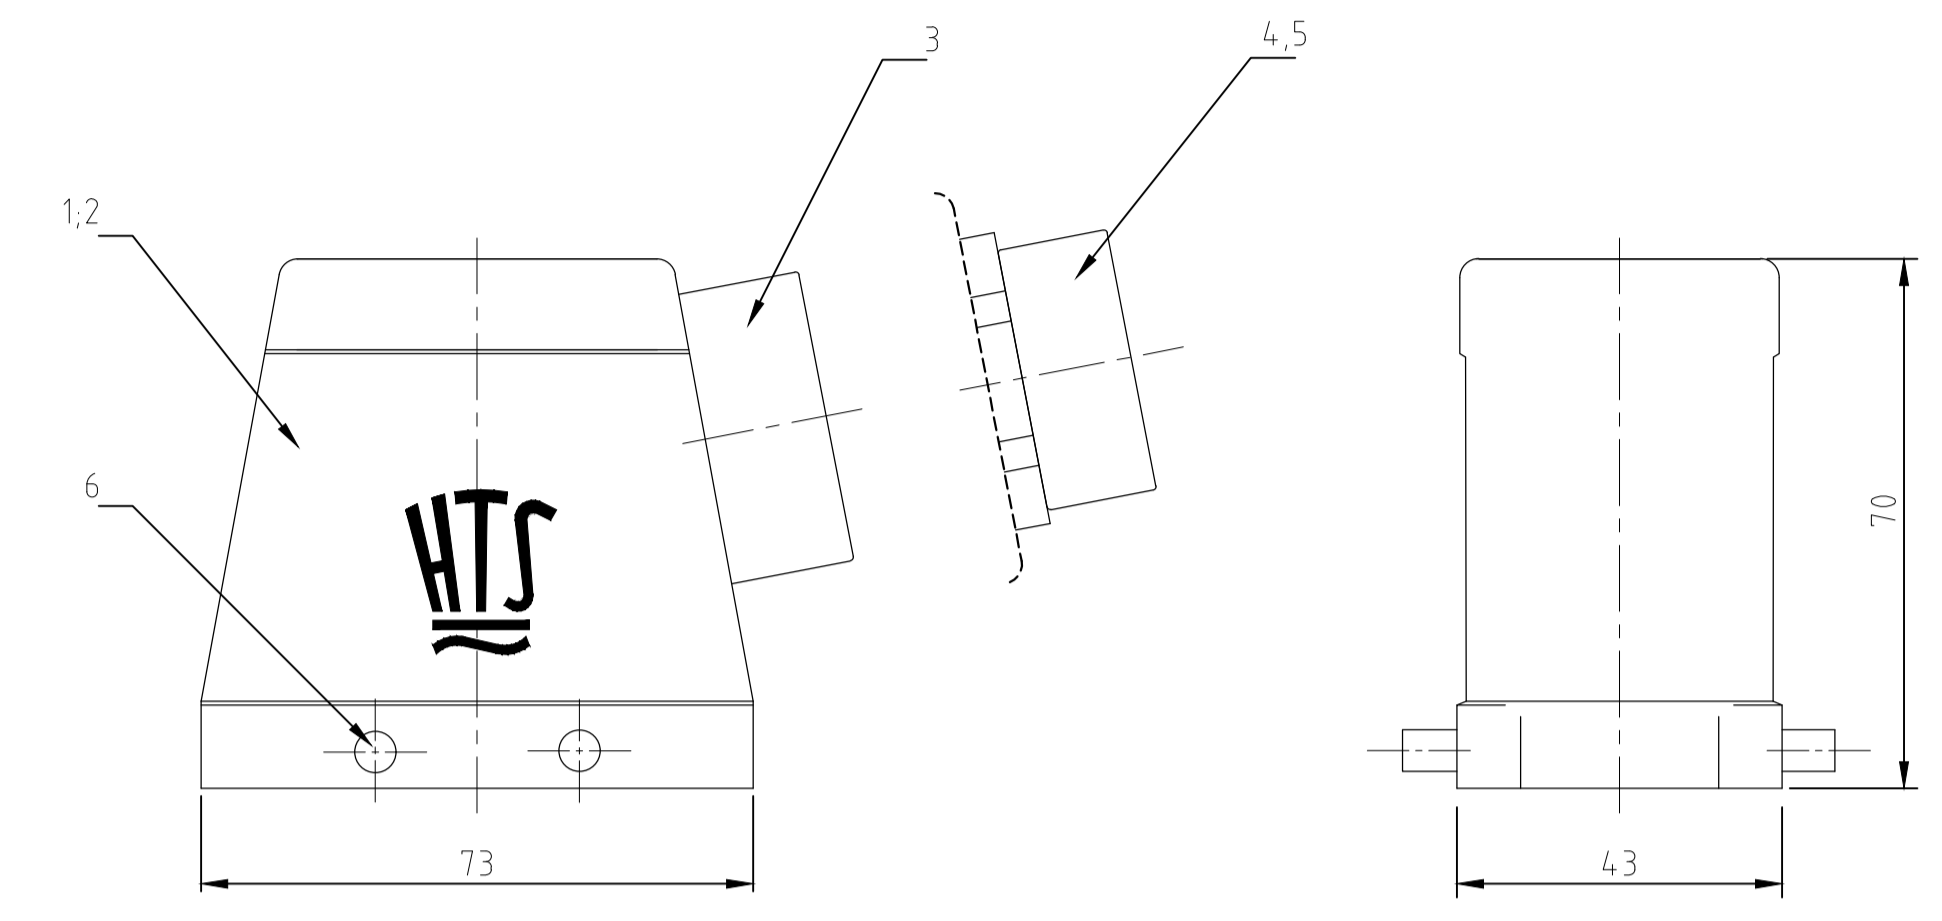

3 OBSOLETE PARTS: OBSOLETE CIS STREAMLINING PER D.RENAUD/D.SINISI

QTY	DESCRIPTION / BENENNUNG	MATERIAL	SURFACE / OBERFLÄCHE	COLOR / FARBE	ITEM NO. POS.	REMARKS / BEMERKUNGEN
1	ZB-Zentralbügel	Stahl	verzinkt	blau	10	-
2	LB-Bügelbolzen	V2A	-	-	9	-
2	LB-Bügelbolzen	Stahl	verzinkt	blau	8	-
2	VS-Bügel	Stahl	verzinkt	blau	7	-
4	VS-Bügelbolzen	V2A	-	-	6	-
1	O-Ring	Neoprene	-	black/schwarz	5	-
1	Zwischenstützen 6kt PG21	Messing	vernickelt	-	4	-
1	Zwischenstützen PG21	Messing	vernickelt	-	3	-
1	Steckergehäuse HD.24 Pg.1.21	aluminium/ALU	aluminium oxid	black/schwarz	2	-
1	Steckergehäuse HD.24 Pg.1.21	aluminium/ALU	-	grey/grau	1	-

HD-Z24-S1S-ZB-1.21-Z	HD-K24-S1S-GR-1.21-Z	HD-Z4-S1S-GR-1.21-Z	HD-K4-S1S-GR-1.21-Z	HD-Z4-S1S-VS-1.21-Z	HD-K4-S1S-VS-1.21-Z	HD-Z4-S1S-1.21-Z
ORDERING TEXT / BESTELTEXT						
DIMENSIONS: mm		TOLERANCES UNLESS OTHERWISE SPECIFIED: AL-SYSTEMTOLERANZEN		FINISH/OBERFLÄCHE/FARBE		
MATERIAL		FINISH/OBERFLÄCHE/FARBE		CUSTOMER DRAWING		

DATE: 08.12.98	NAME: HOOD	SIZE: A1	CAGE CODE: 00779	DRAWING NO: 1102495	RESTRICTED TO: -
DRW: Schneider	TE CONNECTIVITY	APVD: -	PRODUCT SPEC: -	TECHNINGS-NR: 1102495	REV: A5
CHK: Schneider	HOOD STECKERGEHÄUSE HD.24.STS.1.21.Z	APPLICATION SPEC: -	VERARBEITUNGSSPEZ: -	BLATT: 1	OF: 1