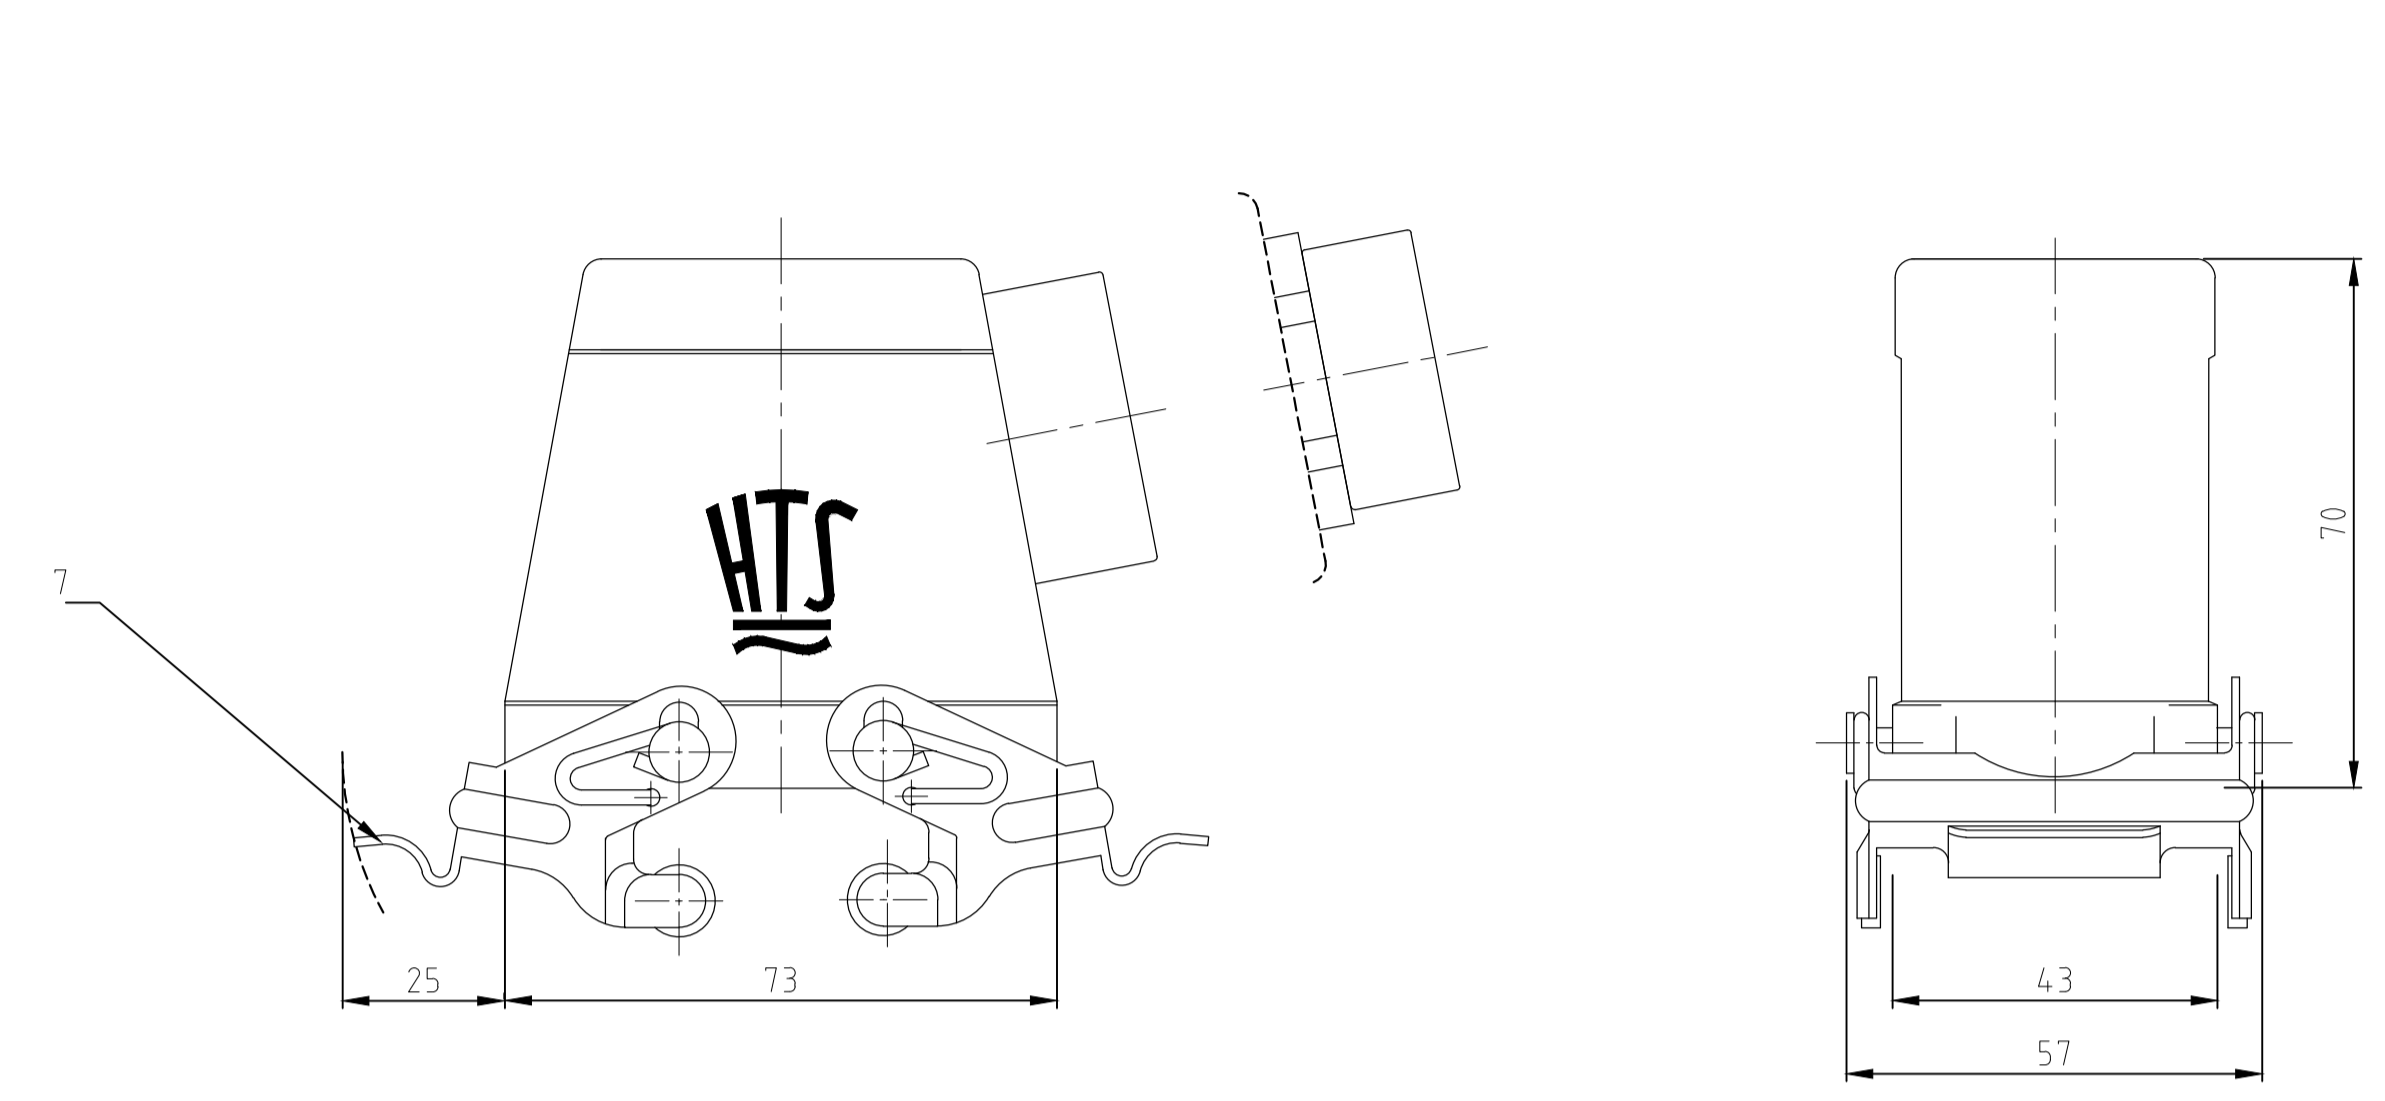

3 OBSOLETE PARTS: OBSOLETE CIS STREAMLINING PER D.RENAUD/D.SINISI

QTY	DESCRIPTION / BENENNUNG	MATERIAL	SURFACE / OBERFLÄCHE	COLOR / FARBE	ITEM NO. POS.	REMARKS / BEMERKUNGEN
1	ZB-Zentralbügel	Stahl	verzinkt	blau	10	-
2	LB-Bügelbolzen	V2A	-	-	9	-
2	LB-Bügelbolzen	Stahl	verzinkt	blau	8	-
2	VS-Bügel	Stahl	verzinkt	blau	7	-
4	VS-Bügelbolzen	V2A	-	-	6	-
1	O-Ring	Neoprene	-	black/schwarz	5	-
1	Zwischenstützen 6kt PG21	Messing	vernickelt	-	4	-
1	Zwischenstützen PG21	Messing	vernickelt	-	3	-
1	Steckergehäuse HD.24 Pg.1.21	aluminium/ALU	aluminium oxid	black/schwarz	2	-
1	Steckergehäuse HD.24 Pg.1.21	aluminium/ALU	-	grey/grau	1	-

HD-Z24-S1S-ZB-1.21-Z	HD-K24-S1S-GR-1.21-Z	HD-Z4-S1S-GR-1.21-Z	HD-K4-S1S-GR-1.21-Z	HD-Z4-S1S-VS-1.21-Z	HD-K4-S1S-VS-1.21-Z	HD-Z4-S1S-1.21-Z
ORDERING TEXT / BESTELTEXT						
DIMENSIONS: mm		TOLERANCES UNLESS OTHERWISE SPECIFIED: AL-SYSTEMTOLERANZEN		FINISH/OBERFLÄCHE/FARBE		
MATERIAL		FINISH/OBERFLÄCHE/FARBE		CUSTOMER DRAWING		

DATE: 08.12.98	NAME: HOOD	SIZE: A1	CAGE CODE: 00779	DRAWING NO: 1102495	RESTRICTED TO: -
DRW: Schneider	TE CONNECTIVITY	APVD: -	PRODUCT SPEC: -	TECHNINGS-NR: 1102495	REV: A5
CHK: Schneider	HOOD STECKERGEHÄUSE HD.24.STS.1.21.Z	APPLICATION SPEC: -	VERARBEITUNGSSPEZ: -	BLATT: 1	OF: 1