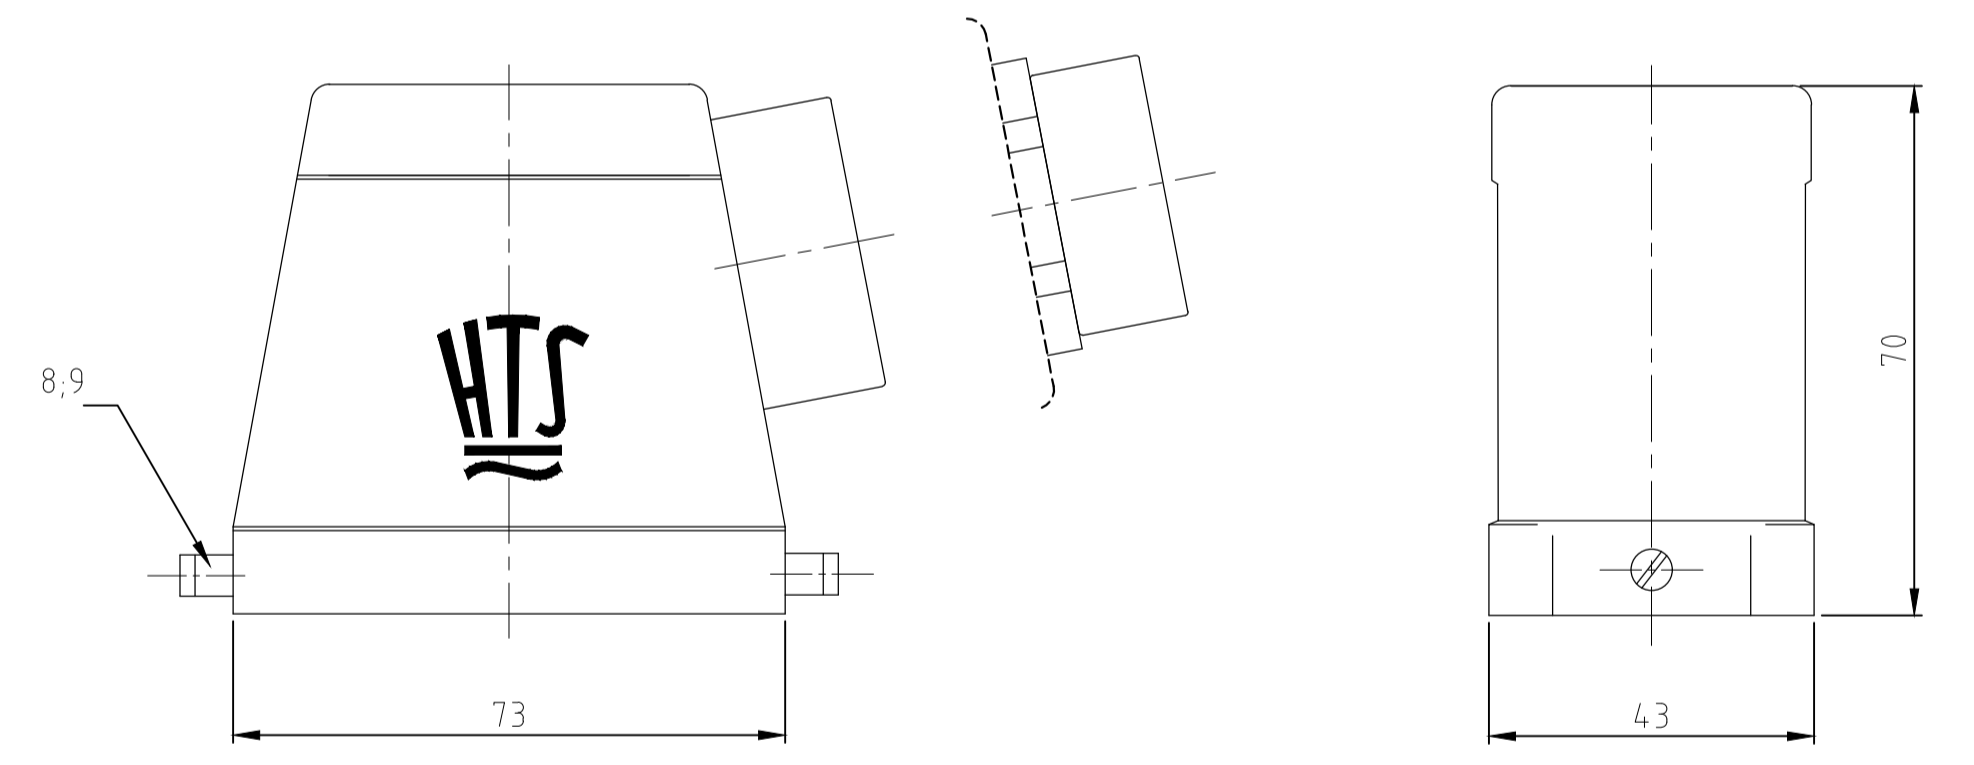

3 OBSOLETE PARTS: OBSOLETE CIS STREAMLINING PER D.RENAUD/D.SINISI

QTY	DESCRIPTION / BENENNUNG	MATERIAL	SURFACE / OBERFLÄCHE	COLOR / FARBE	ITEM NO. POS.	REMARKS / BEMERKUNGEN
1	ZB-Zentralbügel	Stahl	verzinkt	blau	10	-
2	LB-Bügelbolzen	V2A	-	-	9	-
2	LB-Bügelbolzen	Stahl	verzinkt	blau	8	-
2	VS-Bügel	Stahl	verzinkt	blau	7	-
4	VS-Bügelbolzen	V2A	-	-	6	-
1	O-Ring	Neoprene	-	black/schwarz	5	-
1	Zwischenstützen 6kt PG21	Messing	vernickelt	-	4	-
1	Zwischenstützen PG21	Messing	vernickelt	-	3	-
1	Steckergehäuse HD.24 Pg.1.21	aluminium/ALU	aluminium oxid	black/schwarz	2	-
1	Steckergehäuse HD.24 Pg.1.21	aluminium/ALU	-	grey/grau	1	-

HD-Z24-S1S-ZB-1.21-Z	HD-K24-S1S-GR-1.21-Z	HD-Z4-S1S-GR-1.21-Z	HD-K4-S1S-GR-1.21-Z	HD-Z4-S1S-VS-1.21-Z	HD-K4-S1S-VS-1.21-Z	HD-Z4-S1S-1.21-Z
ORDERING TEXT / BESTELTEXT						
DIMENSIONS: mm		TOLERANCES UNLESS OTHERWISE SPECIFIED: AL-SYSTEMTOLERANZEN		FINISH/OBERFLÄCHE/FARBE		
MATERIAL		FINISH/OBERFLÄCHE/FARBE		CUSTOMER DRAWING		

DATE: 08.12.98	NAME: HOOD	SIZE: A1	CAGE CODE: 00779	DRAWING NO: 1102495	RESTRICTED TO: -
DRW: Schneider	TE CONNECTIVITY	APVD: -	PRODUCT SPEC: -	TECHNINGS-NR: 1102495	REV: A5
CHK: Schneider	HOOD STECKERGEHÄUSE HD.24.STS.1.21.Z	APPLICATION SPEC: -	VERARBEITUNGSSPEZ: -	BLATT: 1	OF: 1