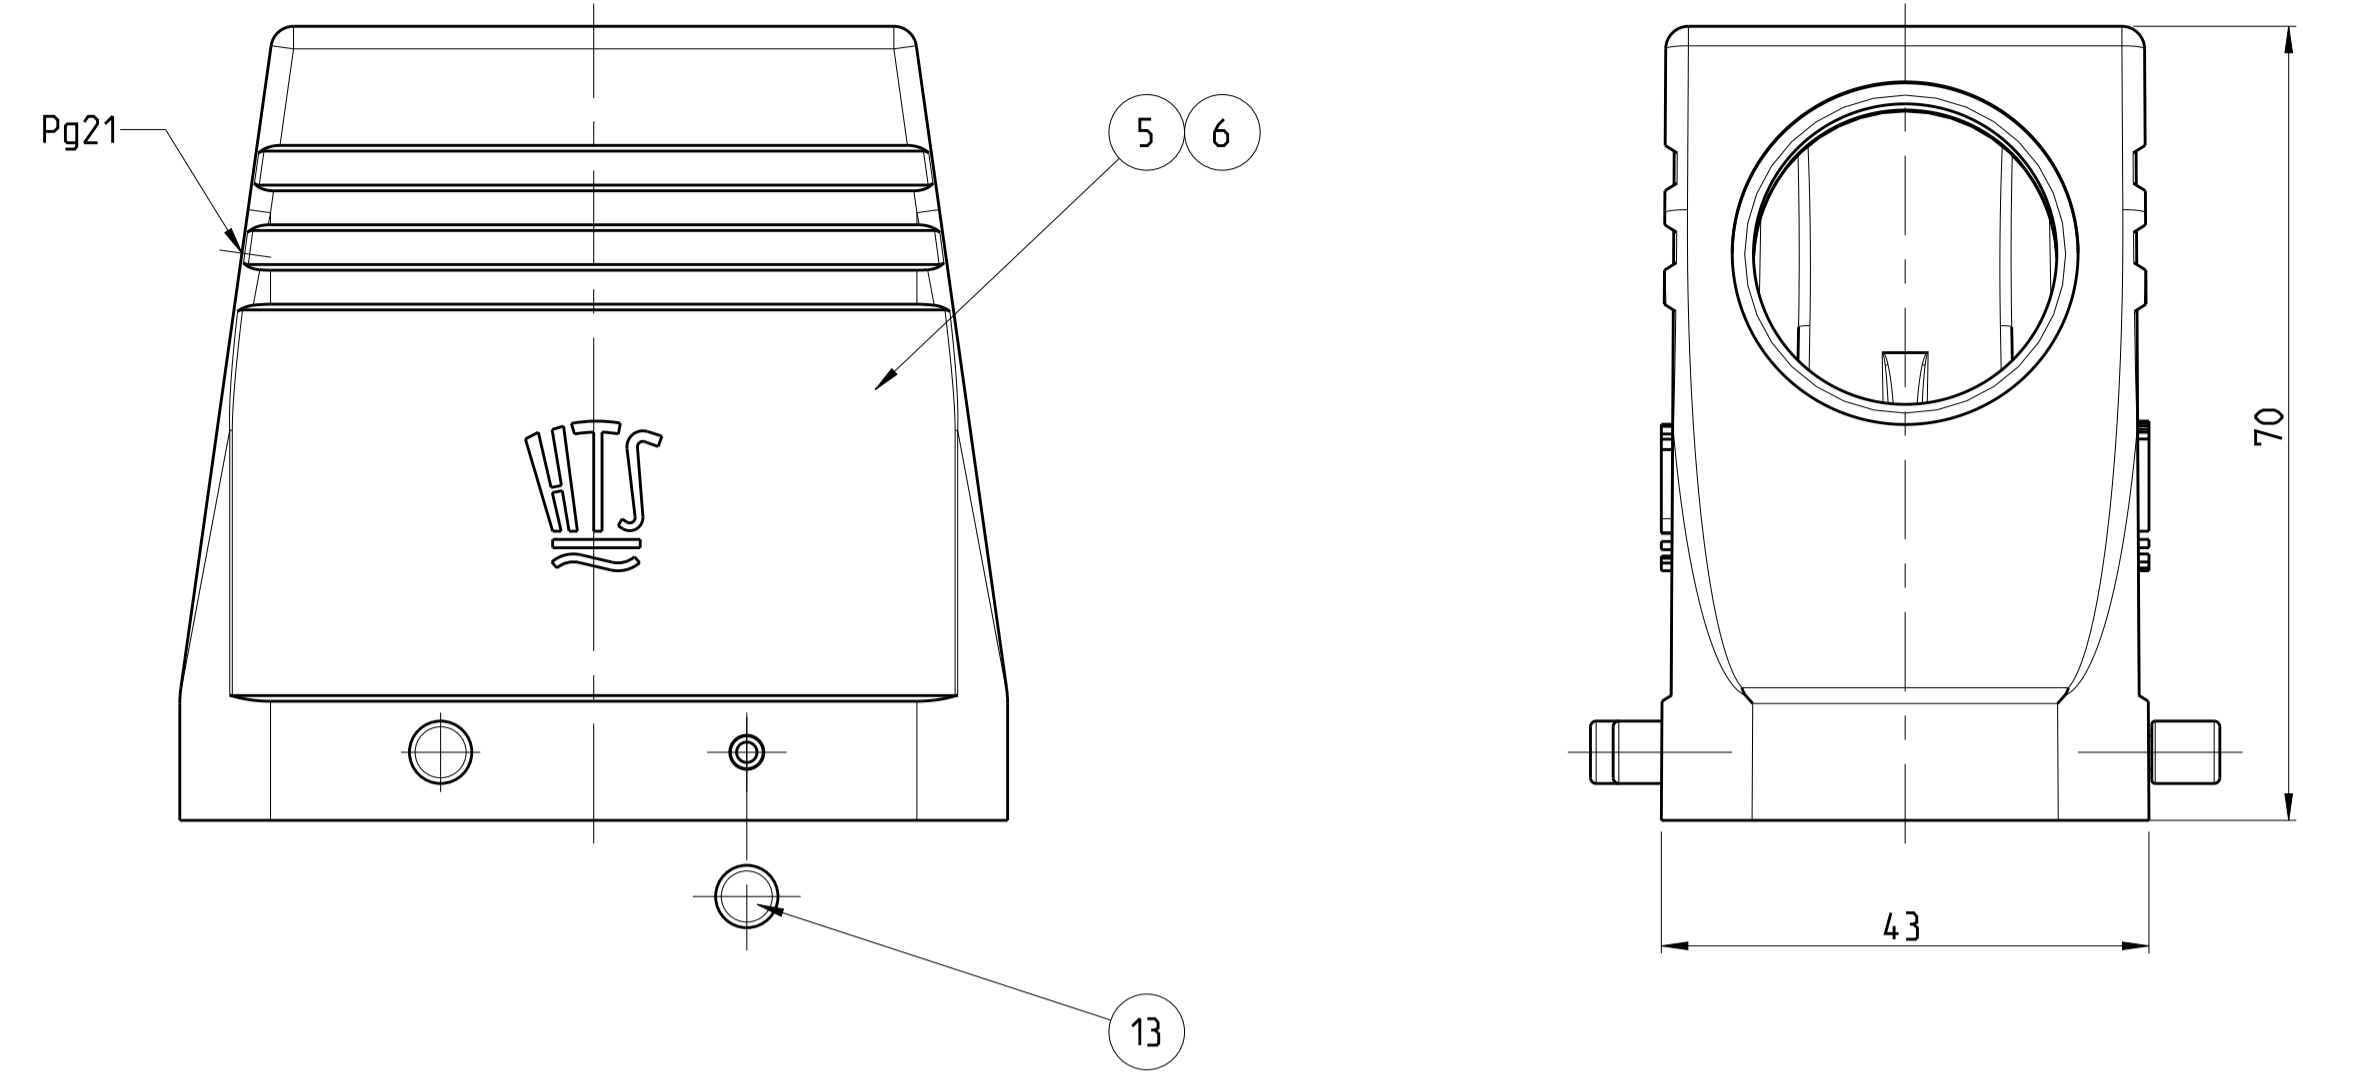

QTY	DESCRIPTION	MATERIAL	SURFACE	COLOR	ITEM
2	B ÜGELFEDER LINKS	FEDERSTAHLDRAHT	VERZINKT		19
2	B ÜGELFEDER RECHTS	FEDERSTAHLDRAHT	VERZINKT		18
4	GLEITROLLE	STAHL	VERZINKT	BLUE	17
4	B ÜGELHALTER	STAHL	VERZINKT	BLUE	16
2	B ÜGELHALTER ZENTRALB ÜGEL	V2A			15
2	B ÜGELHALTER ZENTRALB ÜGEL	STAHL	VERZINKT	BLUE	14
2	B ÜGELBOLZEN	V2A			13
2	B ÜGELBOLZEN	V2A			12
2	ZENTRAL-B ÜGEL	V2A			11
1	ZENTRAL-B ÜGEL	STAHL	VERZINKT	BLUE	10
2	LB-B ÜGEL	STAHL	VERZINKT	BLUE	9
2	VS-B ÜGEL	STAHL	VERZINKT	BLUE	8
1	HOOD HD .24	ALUMINIUM/ALU		GREY	7
1	HOOD HD .24	ALUMINIUM/ALU	ALUMINIUM OXID	BLACK	6
1	HOOD HD .24	ALUMINIUM/ALU		GREY	5
1	HOOD HD .24	ALUMINIUM/ALU	ALUMINIUM OXID	BLACK	4
1	HOOD HD .24	ALUMINIUM/ALU		GREY	3
1	HOOD HD .24	ALUMINIUM/ALU	ALUMINIUM OXID	BLACK	2
1	HOOD HD .24	ALUMINIUM/ALU		GREY	1

SIZE: A1 CAGE CODE: 00779 DRAWING NO: C=1102496
 WEIGHT: - RESTRICTED TO: -

CUSTOMER DRAWING SCALE: 5:1 SHEET: 1 OF 1 REV: B4

X-ON Electronics

Largest Supplier of Electrical and Electronic Components

Click to view similar products for [Heavy Duty Power Connectors](#) category: