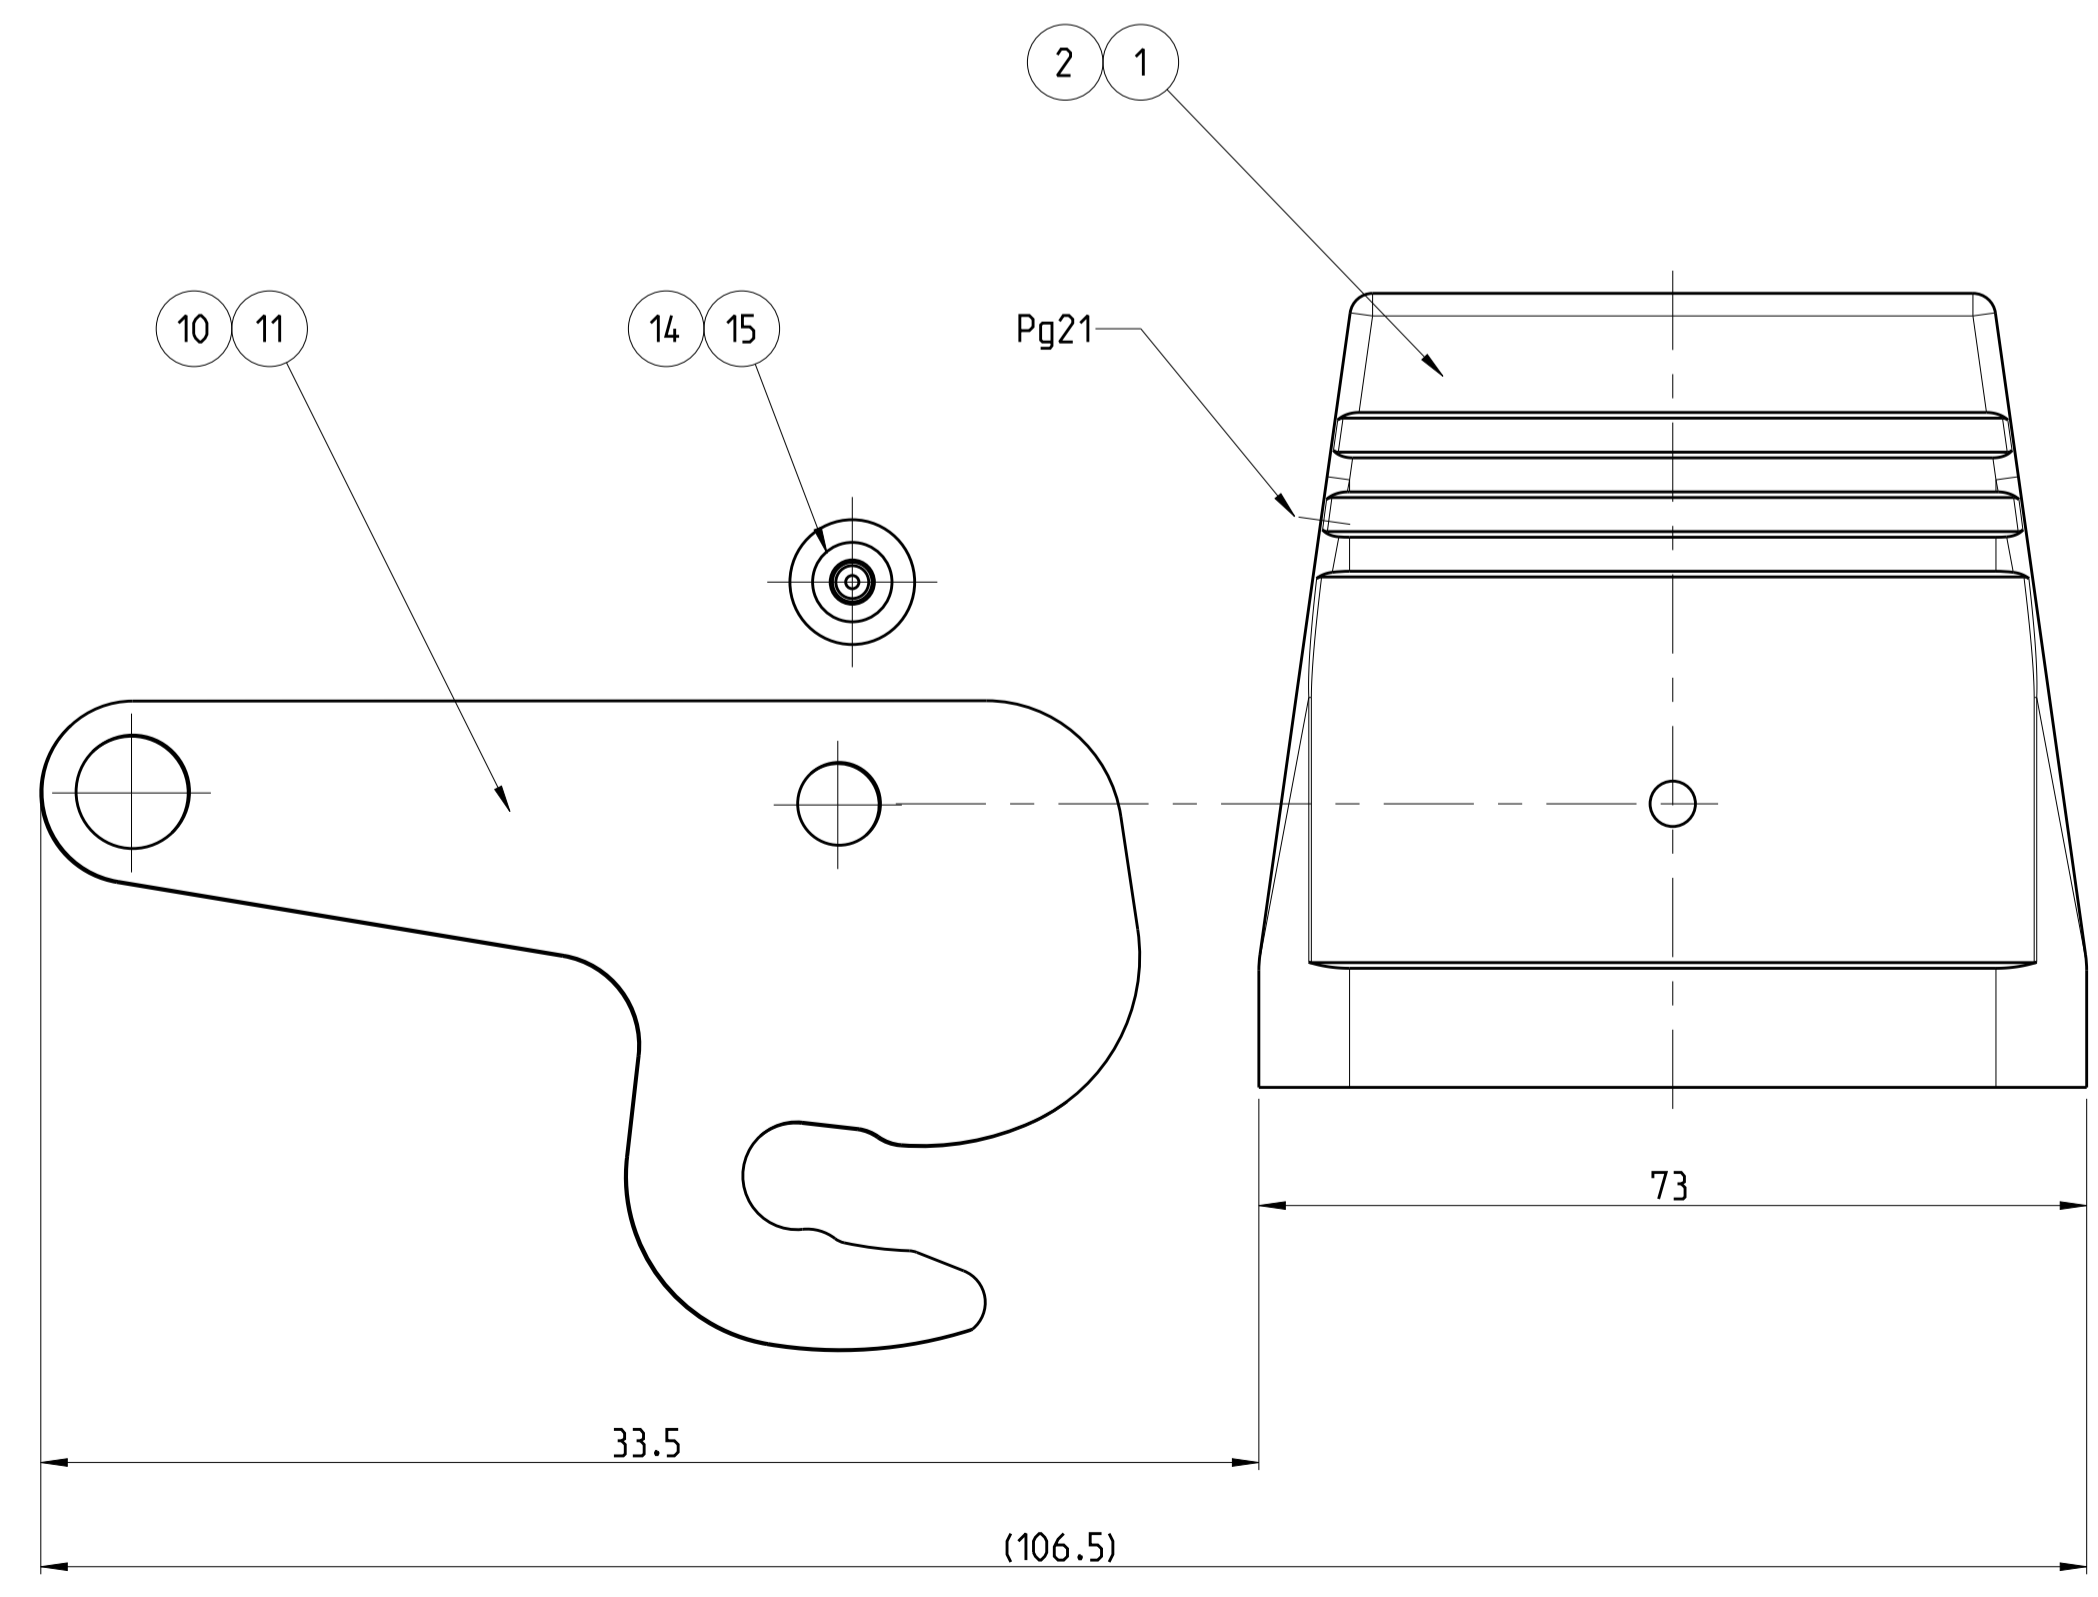

QTY	DESCRIPTION	MATERIAL	SURFACE	COLOR	ITEM
2	B ÜGELFEDER LINKS	FEDERSTAHLDRAHT	VERZINKT		19
2	B ÜGELFEDER RECHTS	FEDERSTAHLDRAHT	VERZINKT		18
4	GLEITROLLE	STAHL	VERZINKT	BLUE	17
4	B ÜGELHALTER	STAHL	VERZINKT	BLUE	16
2	B ÜGELHALTER ZENTRALB ÜGEL	V2A			15
2	B ÜGELHALTER ZENTRALB ÜGEL	STAHL	VERZINKT	BLUE	14
2	B ÜGELBOLZEN	V2A			13
2	B ÜGELBOLZEN	V2A			12
2	ZENTRAL-B ÜGEL	V2A			11
1	ZENTRAL-B ÜGEL	STAHL	VERZINKT	BLUE	10
2	LB-B ÜGEL	STAHL	VERZINKT	BLUE	9
2	VS-B ÜGEL	STAHL	VERZINKT	BLUE	8
1	HOOD HD .24	ALUMINIUM/ALU		GREY	7
1	HOOD HD .24	ALUMINIUM/ALU	ALUMINIUM OXID	BLACK	6
1	HOOD HD .24	ALUMINIUM/ALU		GREY	5
1	HOOD HD .24	ALUMINIUM/ALU	ALUMINIUM OXID	BLACK	4
1	HOOD HD .24	ALUMINIUM/ALU		GREY	3
1	HOOD HD .24	ALUMINIUM/ALU	ALUMINIUM OXID	BLACK	2
1	HOOD HD .24	ALUMINIUM/ALU		GREY	1

THIS DRAWING IS A CONTROLLED DOCUMENT. DWN: R. SCHNEIDER 04 JUL 2011
 CHE: T. SCHNURPEIL 04 JUL 2011

STE TE Connectivity

APVD: NAME: Hood HD .24
 PRODUCT SPEC: ASSY HD .24 .STS.1.21.G
 APPLICATION SPEC: -

SIZE: A1 CAGE CODE: 00779 DRAWING NO: C=1102496
 WEIGHT: - RESTRICTED TO: -

CUSTOMER DRAWING SCALE: 5:1 SHEET: 1 OF 1 REV: B4

X-ON Electronics

Largest Supplier of Electrical and Electronic Components

Click to view similar products for [Heavy Duty Power Connectors](#) category: