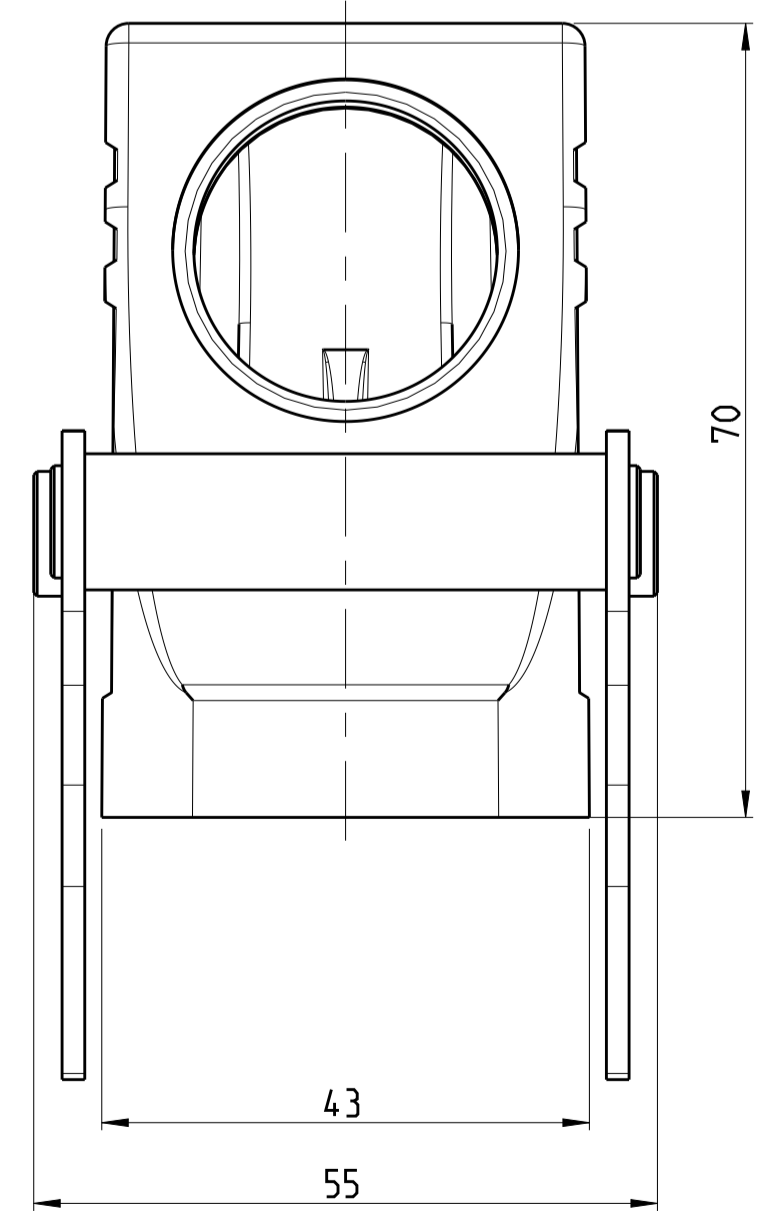

QTY	DESCRIPTION	MATERIAL	SURFACE	COLOR	ITEM
2	B ÜGELFEDER LINKS	FEDERSTAHLDRAHT	VERZINKT		19
2	B ÜGELFEDER RECHTS	FEDERSTAHLDRAHT	VERZINKT		18
4	GLEITROLLE	STAHL	VERZINKT	BLUE	17
4	B ÜGELHALTER	STAHL	VERZINKT	BLUE	16
2	B ÜGELHALTER ZENTRALB ÜGEL	V2A			15
2	B ÜGELHALTER ZENTRALB ÜGEL	STAHL	VERZINKT	BLUE	14
2	B ÜGELBOLZEN	V2A			13
2	B ÜGELBOLZEN	V2A			12
2	ZENTRAL-B ÜGEL	V2A			11
1	ZENTRAL-B ÜGEL	STAHL	VERZINKT	BLUE	10
2	LB-B ÜGEL	STAHL	VERZINKT	BLUE	9
2	VS-B ÜGEL	STAHL	VERZINKT	BLUE	8
1	HOOD HD .24	ALUMINIUM/ALU		GREY	7
1	HOOD HD .24	ALUMINIUM/ALU	ALUMINIUM OXID	BLACK	6
1	HOOD HD .24	ALUMINIUM/ALU		GREY	5
1	HOOD HD .24	ALUMINIUM/ALU	ALUMINIUM OXID	BLACK	4
1	HOOD HD .24	ALUMINIUM/ALU		GREY	3
1	HOOD HD .24	ALUMINIUM/ALU	ALUMINIUM OXID	BLACK	2
1	HOOD HD .24	ALUMINIUM/ALU		GREY	1

SIZE: A1 CAGE CODE: 00779 DRAWING NO: C=1102496
 WEIGHT: - RESTRICTED TO: -

CUSTOMER DRAWING SCALE: 5:1 SHEET: 1 OF 1 REV: B4

X-ON Electronics

Largest Supplier of Electrical and Electronic Components

Click to view similar products for [Heavy Duty Power Connectors](#) category: