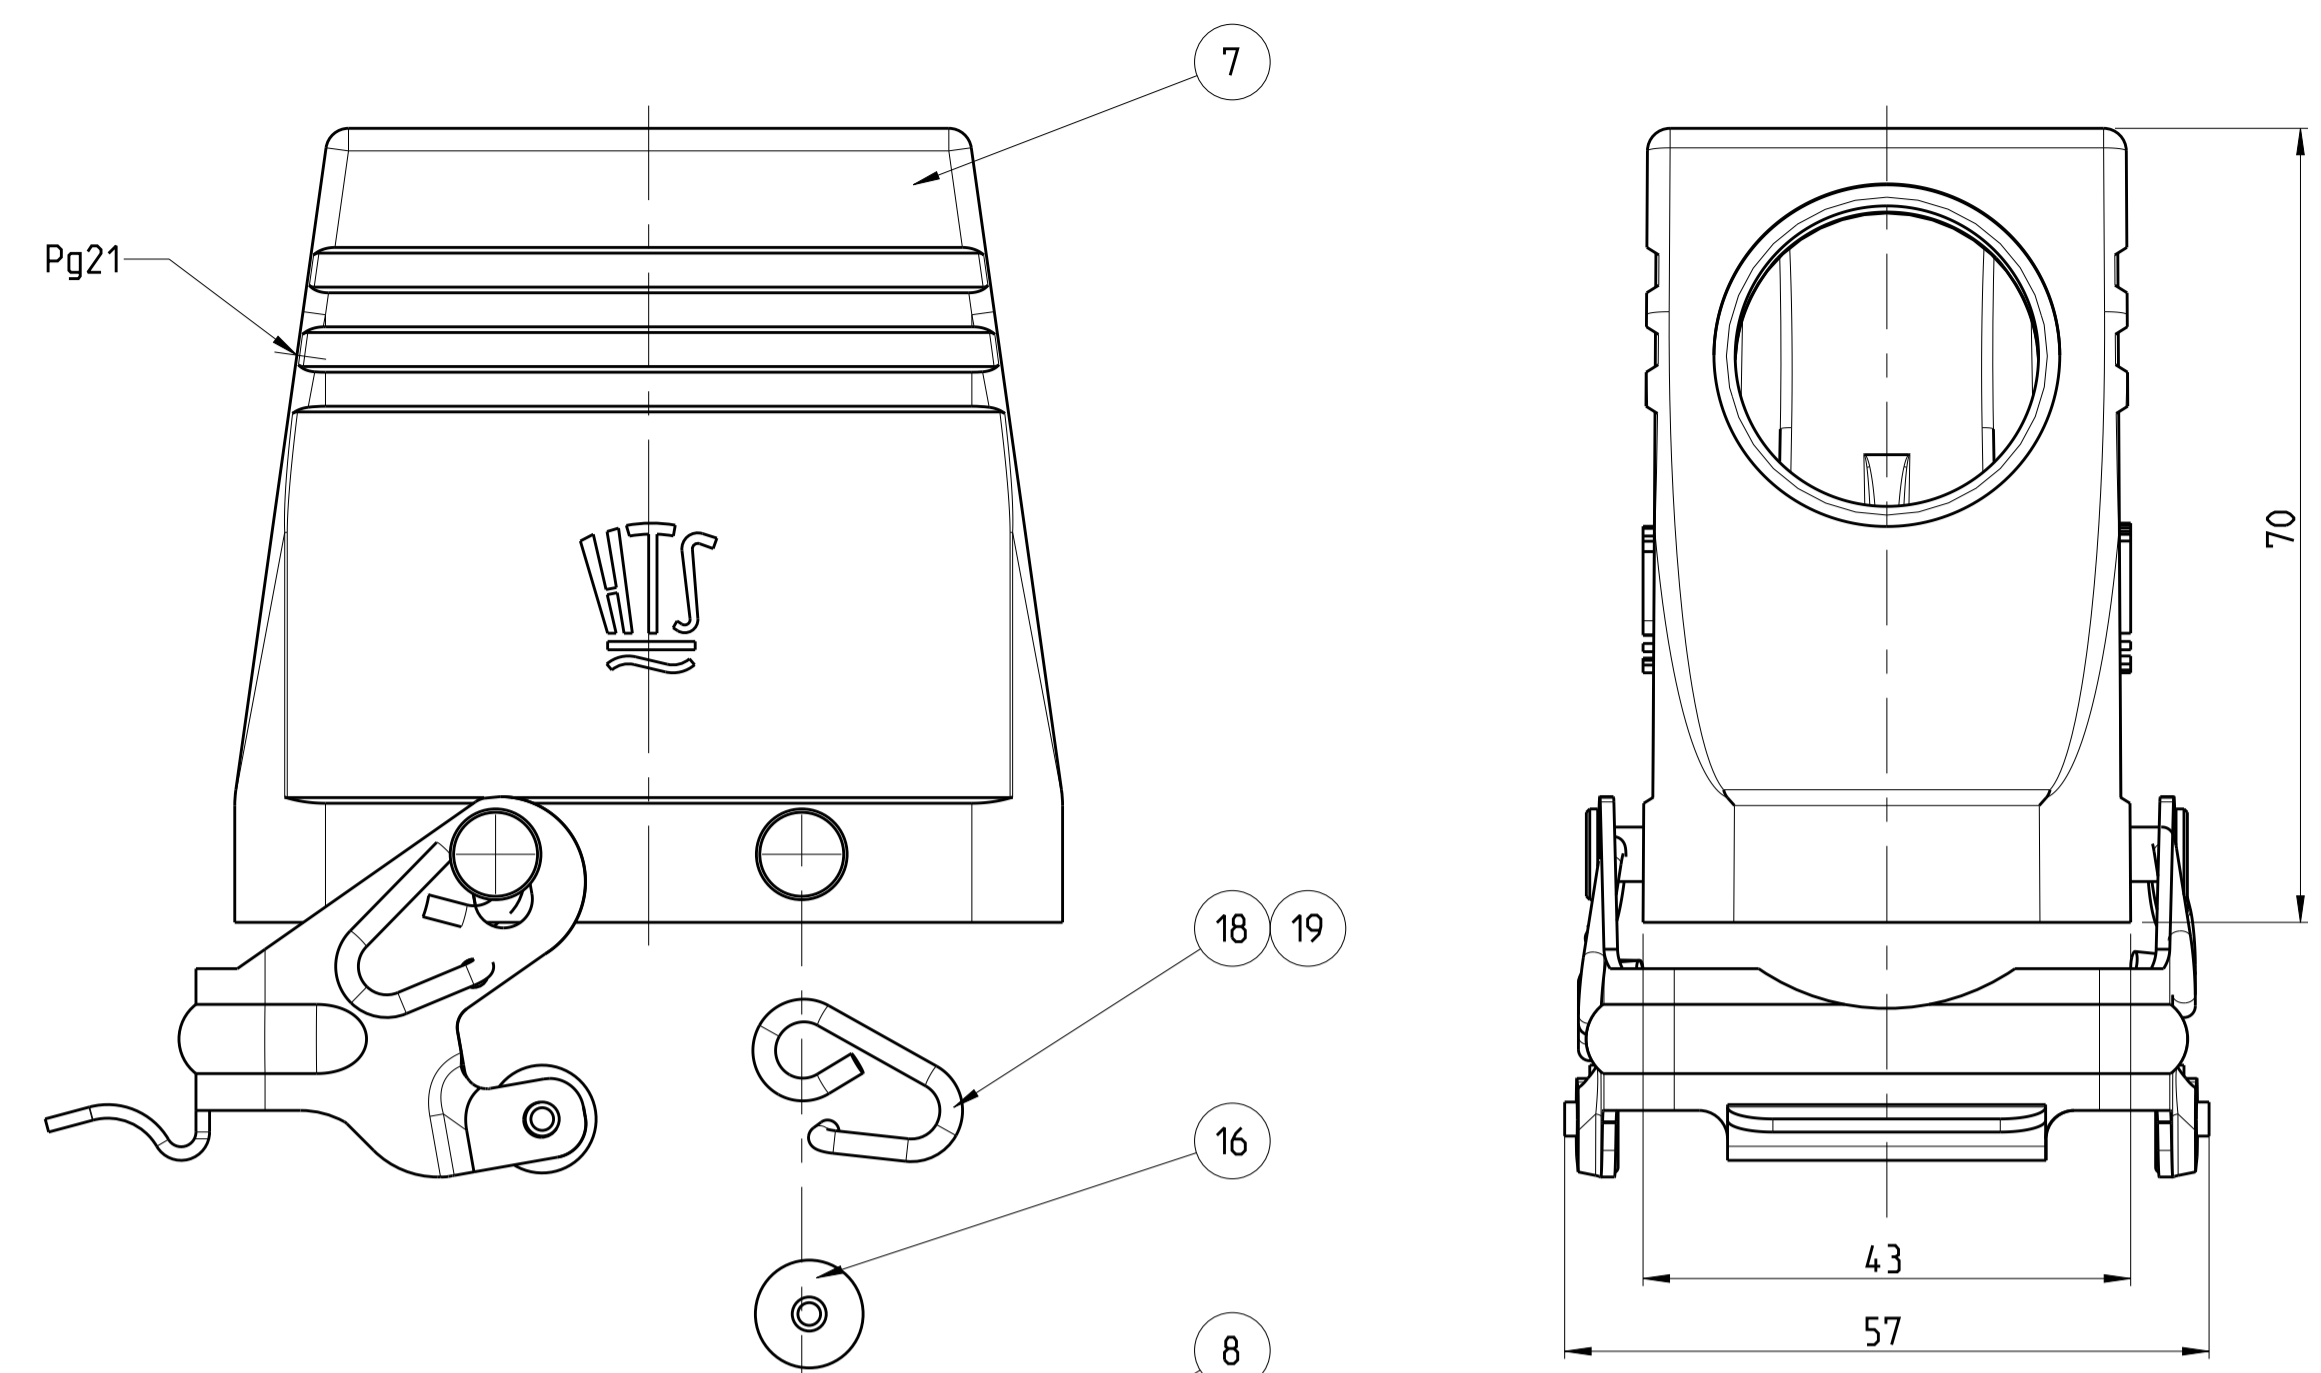

QTY	DESCRIPTION	MATERIAL	SURFACE	COLOR	ITEM
2	B ÜGELFEDER LINKS	FEDERSTAHLDRAHT	VERZINKT		19
2	B ÜGELFEDER RECHTS	FEDERSTAHLDRAHT	VERZINKT		18
4	GLEITROLLE	STAHL	VERZINKT	BLUE	17
4	B ÜGELHALTER	STAHL	VERZINKT	BLUE	16
2	B ÜGELHALTER ZENTRALB ÜGEL	V2A			15
2	B ÜGELHALTER ZENTRALB ÜGEL	STAHL	VERZINKT	BLUE	14
2	B ÜGELBOLZEN	V2A			13
2	B ÜGELBOLZEN	V2A			12
2	ZENTRAL-B ÜGEL	V2A			11
1	ZENTRAL-B ÜGEL	STAHL	VERZINKT	BLUE	10
2	LB-B ÜGEL	STAHL	VERZINKT	BLUE	9
2	VS-B ÜGEL	STAHL	VERZINKT	BLUE	8
1	HOOD HD .24	ALUMINIUM/ALU		GREY	7
1	HOOD HD .24	ALUMINIUM/ALU	ALUMINIUM OXID	BLACK	6
1	HOOD HD .24	ALUMINIUM/ALU		GREY	5
1	HOOD HD .24	ALUMINIUM/ALU	ALUMINIUM OXID	BLACK	4
1	HOOD HD .24	ALUMINIUM/ALU		GREY	3
1	HOOD HD .24	ALUMINIUM/ALU	ALUMINIUM OXID	BLACK	2
1	HOOD HD .24	ALUMINIUM/ALU		GREY	1

SIZE: A1 CAGE CODE: 00779 DRAWING NO: C=1102496
 WEIGHT: - RESTRICTED TO: -

CUSTOMER DRAWING SCALE: 5:1 SHEET: 1 OF 1 REV: B4

X-ON Electronics

Largest Supplier of Electrical and Electronic Components

Click to view similar products for [Heavy Duty Power Connectors](#) category: