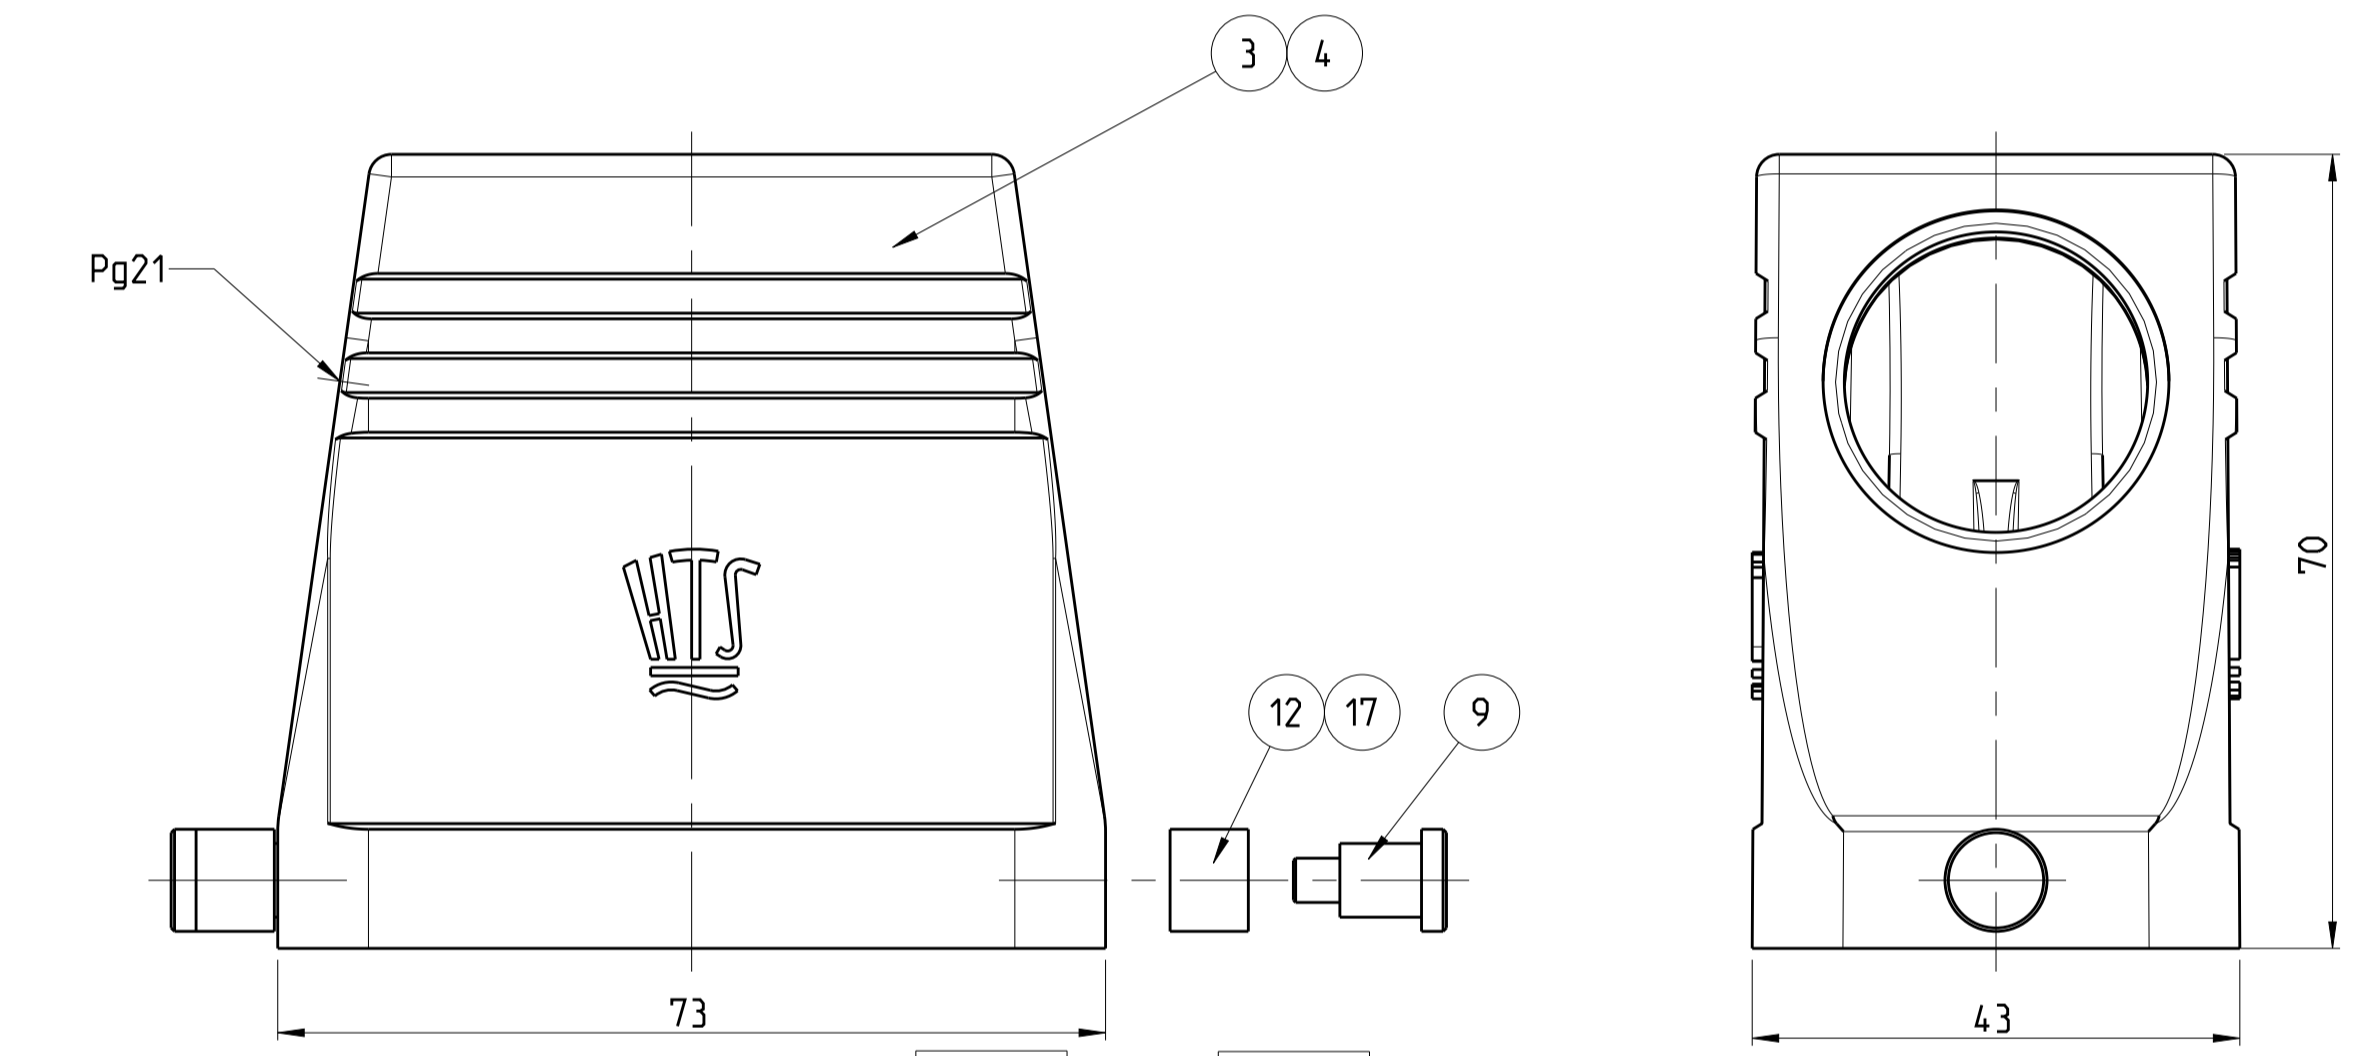

QTY	DESCRIPTION	MATERIAL	SURFACE	COLOR	ITEM
2	B ÜGELFEDER LINKS	FEDERSTAHLDRAHT	VERZINKT		19
2	B ÜGELFEDER RECHTS	FEDERSTAHLDRAHT	VERZINKT		18
4	GLEITROLLE	STAHL	VERZINKT	BLUE	17
4	B ÜGELHALTER	STAHL	VERZINKT	BLUE	16
2	B ÜGELHALTER ZENTRALB ÜGEL	V2A			15
2	B ÜGELHALTER ZENTRALB ÜGEL	STAHL	VERZINKT	BLUE	14
2	B ÜGELBOLZEN	V2A			13
2	B ÜGELBOLZEN	V2A			12
2	ZENTRAL-B ÜGEL	V2A			11
1	ZENTRAL-B ÜGEL	STAHL	VERZINKT	BLUE	10
2	LB-B ÜGEL	STAHL	VERZINKT	BLUE	9
2	VS-B ÜGEL	STAHL	VERZINKT	BLUE	8
1	HOOD HD .24	ALUMINIUM/ALU		GREY	7
1	HOOD HD .24	ALUMINIUM/ALU	ALUMINIUM OXID	BLACK	6
1	HOOD HD .24	ALUMINIUM/ALU		GREY	5
1	HOOD HD .24	ALUMINIUM/ALU	ALUMINIUM OXID	BLACK	4
1	HOOD HD .24	ALUMINIUM/ALU		GREY	3
1	HOOD HD .24	ALUMINIUM/ALU	ALUMINIUM OXID	BLACK	2
1	HOOD HD .24	ALUMINIUM/ALU		GREY	1

SIZE: A1 CAGE CODE: 00779 DRAWING NO: C=1102496
 WEIGHT: - RESTRICTED TO: -

CUSTOMER DRAWING SCALE: 5:1 SHEET: 1 OF 1 REV: B4

X-ON Electronics

Largest Supplier of Electrical and Electronic Components

Click to view similar products for [Heavy Duty Power Connectors](#) category: