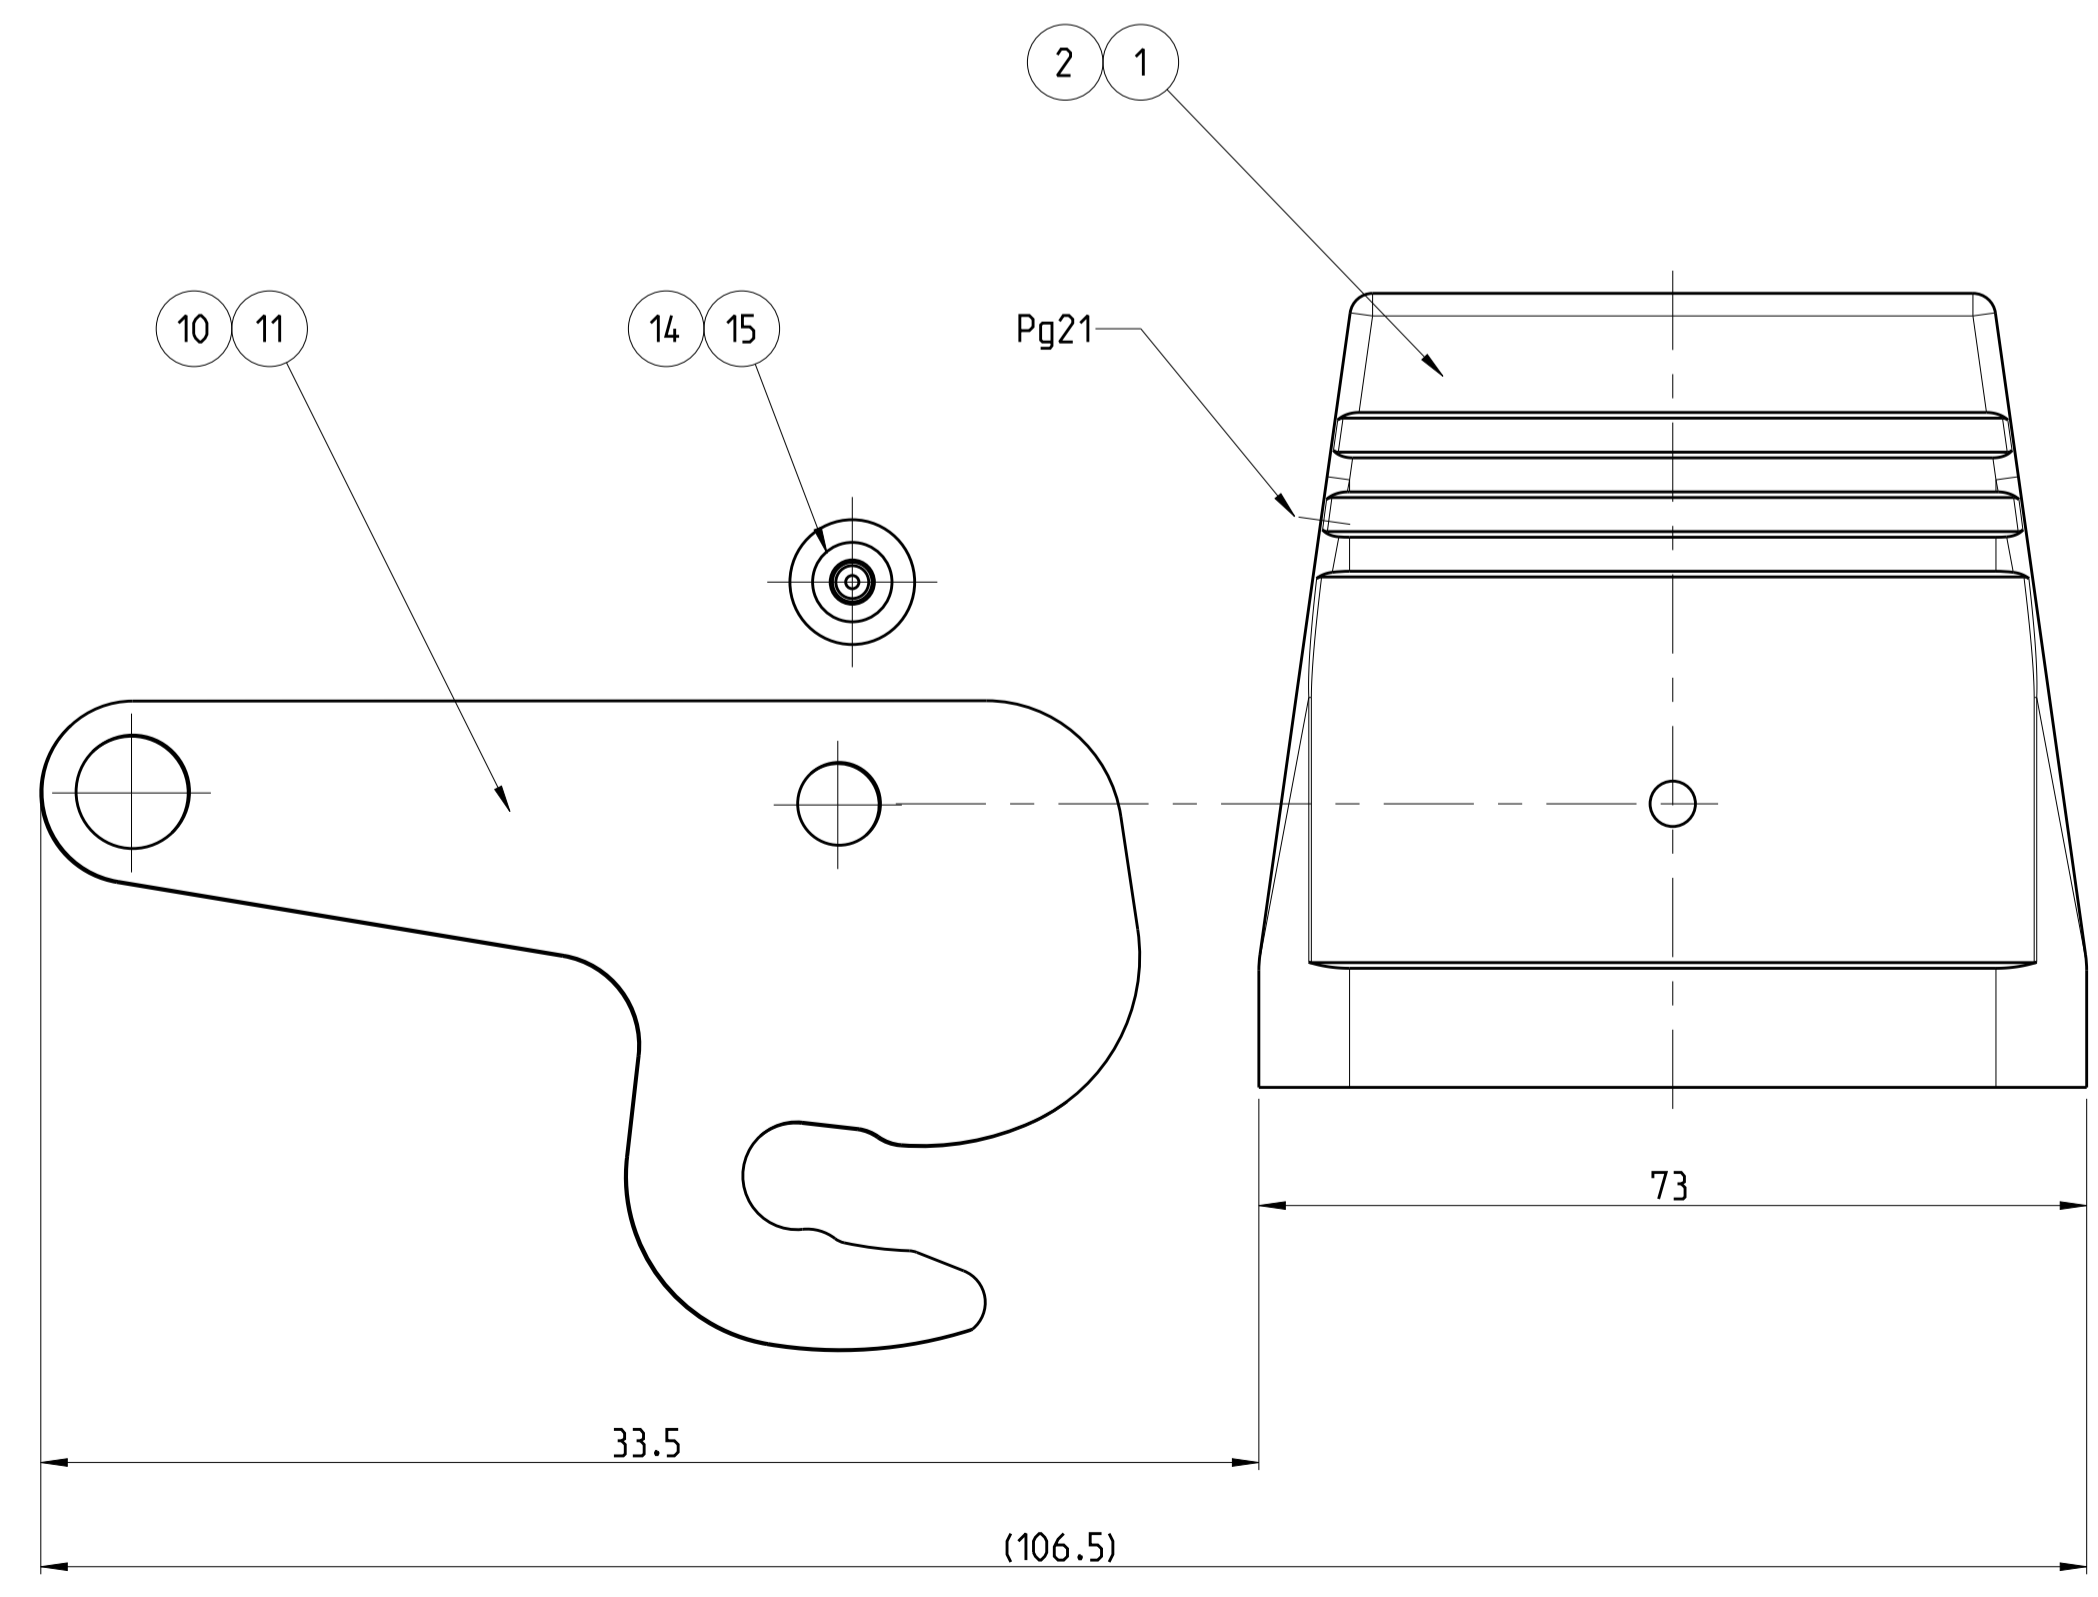

| QTY | DESCRIPTION | MATERIAL | SURFACE | COLOR | ITEM |
|-----|----------------------------|-----------------|----------------|-------|------|
| 2 | B ÜGELFEDER LINKS | FEDERSTAHLDRAHT | VERZINKT | | 19 |
| 2 | B ÜGELFEDER RECHTS | FEDERSTAHLDRAHT | VERZINKT | | 18 |
| 1 | GLEITROLLE | STAHL | VERZINKT | BLUE | 17 |
| 4 | B ÜGELHALTER | STAHL | VERZINKT | BLUE | 16 |
| 2 | B ÜGELHALTER ZENTRALB ÜGEL | V2A | | | 15 |
| 2 | B ÜGELHALTER ZENTRALB ÜGEL | STAHL | VERZINKT | BLUE | 14 |
| 2 | B ÜGELBOLZEN | V2A | | | 13 |
| 2 | B ÜGELBOLZEN | V2A | | | 12 |
| 1 | ZENTRAL-B ÜGEL | V2A | | | 11 |
| 2 | ZENTRAL-B ÜGEL | STAHL | VERZINKT | BLUE | 10 |
| 2 | LB-B ÜGEL | STAHL | VERZINKT | BLUE | 9 |
| 1 | VS-B ÜGEL | STAHL | VERZINKT | BLUE | 8 |
| 1 | HOOD HD .24 | ALUMINIUM/ALU | | GREY | 7 |
| 1 | HOOD HD .24 | ALUMINIUM/ALU | ALUMINIUM OXID | BLACK | 6 |
| 1 | HOOD HD .24 | ALUMINIUM/ALU | | GREY | 5 |
| 1 | HOOD HD .24 | ALUMINIUM/ALU | ALUMINIUM OXID | BLACK | 4 |
| 1 | HOOD HD .24 | ALUMINIUM/ALU | | GREY | 3 |
| 1 | HOOD HD .24 | ALUMINIUM/ALU | ALUMINIUM OXID | BLACK | 2 |
| 1 | HOOD HD .24 | ALUMINIUM/ALU | | GREY | 1 |

THIS DRAWING IS A CONTROLLED DOCUMENT. DWN: R. SCHNEIDER 04 JUL 2011
 CHE: T. SCHNURPEIL 04 JUL 2011

STE TE Connectivity

NAME: Hood HD .24
 ASSY HD .24 .STS.1.21.G

SIZE: A1 CAGE CODE: 00779 DRAWING NO: 1102496