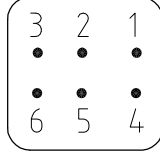

1	1	Blechschraube	Stahl	verzinkt	3	B2.9x9.5		
1	-	Federeinsatz STA.6 Löt		hellbeige	2	-		
1	+	Federeinsatz STA.6 Schraub		hellbeige	1	-		
3-1	1-1	REMARKS / BEMERKUNGEN						

OBSOLETE

THIS DRAWING IS A CONTROLLED DOCUMENT.		DIESE ZEICHNUNG IST EIN KONTROLLIERTES DOKUMENT.	
DWN	Schneider	26.03.01	
CHK	Schneider	26.03.01	
APVD	Schweiger	-	
NAME	Male insert STA.6.Fe Federeinsatz STA.6.Fe		
SIZE	A3	00779	
CAGE CODE	DRAWING NO ZICHNUNGS-NR. 1103500		
WEIGHT	GEWICHT		
FINISH/OBERFLÄCHE/FARBE	-		
MATERIAL	-		
ANGLES / WINKEL	± -		
0 PLC	±		
1 PLC	±		
2 PLC	±		
3 PLC	±		
4 PLC	±		
DIMENSIONS: MASSENHHEITEN: mm			
TOLERANCES UNLESS OTHERWISE SPECIFIED: TOLERANZEN UNLESS OTHERWISE SPECIFIED: mm			
APVD: Schneider			
NAME: Male insert STA.6.Fe / Federeinsatz STA.6.Fe			
CAGE CODE: 00779			
DRAWING NO: 1103500			
SCALE: 1:1			
SHEET 1 OF 1			
REV A3			

Kontaktanordnung  
Ansicht Anschlußseite  
view from termination side

REVISIONS		ANÄNDERUNGEN	
P	LTR	DESCRIPTION	DATE
		BESCHREIBUNG	DWN
			APVD
A2		ECR-16-009336	14DEC2016
			GMM/KO
A3		ECR-16-016780	14AUG2017
			NG/MKO