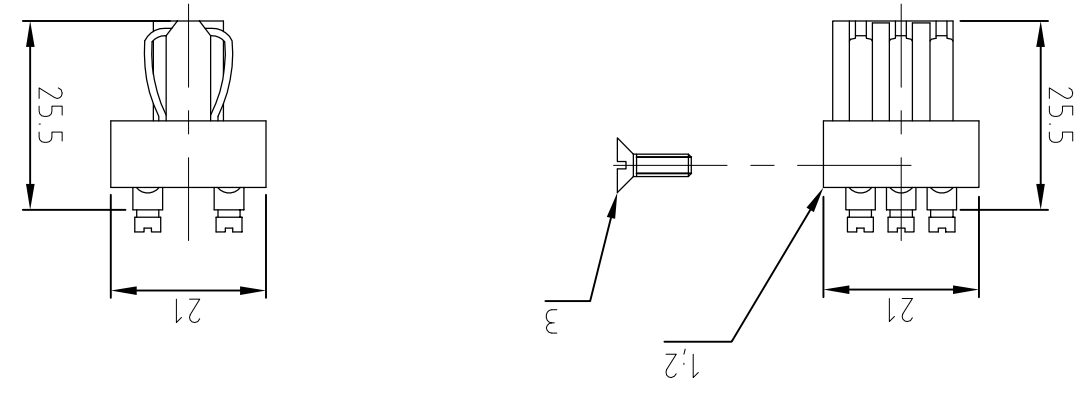

1	1	Blechschraube	Stahl	verzinkt	3	B2.9x9.5		
1	-	Federeinsatz STA.6 Löt		hellbeige	2	-		
1	+	Federeinsatz STA.6 Schraub		hellbeige	1	-		
3-1	1-1	REMARKS / BEMERKUNGEN						

OBSOLETE

THIS DRAWING IS A CONTROLLED DOCUMENT.		DIESE ZEICHNUNG IST EIN KONTROLLIERTES DOKUMENT.	
DWN	Schneider	26.03.01	
CHK	Schneider	26.03.01	
APVD	Schweiger	-	
NAME	Male insert STA.6.Fe Federeinsatz STA.6.Fe		
SIZE	A3	00779	
CAGE CODE	DRAWING NO ZICHNUNGS-NR. 1103500		
WEIGHT	GEWICHT		
FINISH/OBERFLÄCHE/FARBE	-		
MATERIAL	-		
ANGLES / WINKEL	± -		
0 PLC	±		
1 PLC	±		
2 PLC	±		
3 PLC	±		
4 PLC	±		
DIMENSIONS: MASSENHHEITEN: mm			
TOLERANCES UNLESS OTHERWISE SPECIFIED: TOLERANZEN UNLESS OTHERWISE SPECIFIED: mm			
APVD: Schneider			
NAME: Male insert STA.6.Fe / Federeinsatz STA.6.Fe			
CAGE CODE: 00779			
DRAWING NO: 1103500			
SCALE: 1:1			
SHEET 1 OF 1			
REV A3			

Kontaktanordnung  
Ansicht Anschlußseite  
view from termination side

REVISIONS		ANÄNDERUNGEN	
P	LTR	DESCRIPTION	DATE
		BESCHREIBUNG	DWN
			APVD
A2		ECR-16-009336	14DEC2016
			GMM/KO
A3		ECR-16-016780	14AUG2017
			NG/MKO