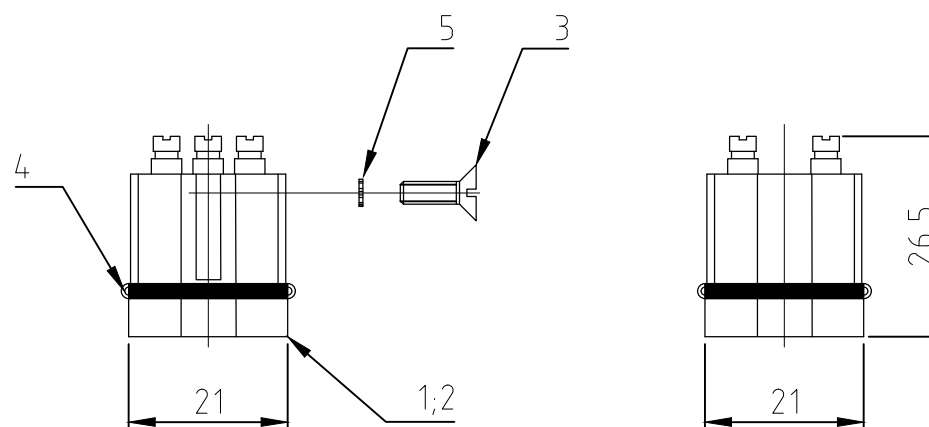

REVISIONS  
ÄNDERUNGEN

P	LTR	DESCRIPTION BESCHREIBUNG	DATE	DWN	APVD
	A7	REVISED PER ECR-17-014011	24JAN2018	NG	MKO

Kontaktanordnung  
Contact arrangement

Notes,

1 Material: insert, PC  
Neoprene

2 Packaging quantity  
10 pieces

3 special Packacking

OBSOLETE		OBSOLETE		DESCRIPTION / BENENNUNG	MATERIAL	COLOR / FARBE	ITEM NO. POS.	REMARKS / BEMERKUNGEN
1	1	1	1	Serrated lock washer	steel	zinc plated	5	
1	1	1	1	seal	Neoprene	black	4	
1	1	1	1	sheet metal screw	Stahl/stee	zinc plated	3	B2.9x9.5
1	-	1	-	pin insert STA.6		light beige	2	
-	1	-	1	pin insert screw STA.6		light beige	1	
3-2	0-1	3-1	1-1					
STA.6.Sti.L.Au	STA.6.Sti.S.KM	STA.6.Sti.L	STA.6.Sti.S	ORDERING TEXT / BESTELLTEXT	THIS DRAWING IS A CONTROLLED DOCUMENT. DIESE ZEICHNUNG IST EIN KONTROLLIERTES DOKUMENT. DIMENSIONS: MASSENHEITEN: mm TOLERANCES UNLESS OTHERWISE SPECIFIED: ALLGEMEINTOLERANZEN 0 PLC ± - ISO 8015 1 PLC ± - ISO 2768 - mH - E 2 PLC ± - n. DIN 16901 - 14.0 3 PLC ± - 4 PLC ± - ANGLES / WINKEL ± - MATERIAL FINISH/OBERFLAECHE/FARBE			
				DWN SCHNEIDER 26.03.2001 CHK SCHWEIGER 26.03.2001 APVD - PRODUCT SPEC VERARBEITUNGSSPEZ.		<b>STE</b> TE Connectivity PIN-INSERT STA.6.STI.S/L		
				WEIGHT GEWICHT CUSTOMER DRAWING/KUNDENZEICHNUNG		SIZE A3 CAGE CODE 00779 DRAWING NO ZEICHNUNGS-NR. C-1103501	RESTRICTED TO NUR FUER - SCALE MASSTAB 1:1 SHEET BLATT 1 OF VON 1 REV A7	