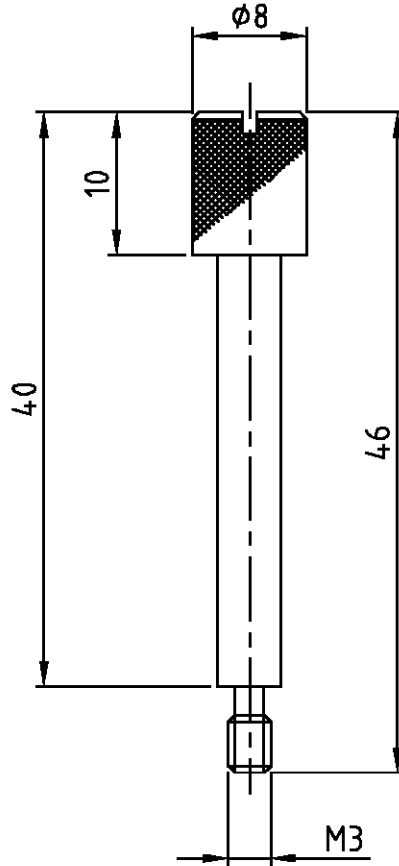

THIS DRAWING IS A CONTROLLED DOCUMENT FOR AMP INCORPORATED.
 IT IS SUBJECT TO CHANGE AND THE CONTROLLING ENGINEERING
 ORGANIZATION SHOULD BE CONTACTED FOR THE LATEST REVISION.

MATED WITH: PASSEND ZU: HE/HD	LOC AI	DIST -	REVISIONS AENDERUNGEN DESCRIPTION BESCHREIBUNG				DATE	DWN	APVD
PROJEKT NR.: -			P	LTR					
			A2		PN 1-2 Int OBSOLETE Eg00-1069-02	10.04.02	SR	SM	

OBSOLETE

QUANTITY / STÜCK	DESCRIPTION / BENENNUNG	MATERIAL	SURFACE/COLOR	POS.	NOTE / BEMERKUNG
1	Rändelschraube	V2A	blank	2	-
1	Rändelschraube	Messing	vernickelt	1	-
ORDERING NO. / BESTELLNUMMER					
RS-M3					
RS-M3-S0					

THIS DRAWING IS UNPUBLISHED. VERTRAULICHE UNVERÖFFENTLICHTE ZEICHNUNG.
 ALL RIGHTS RESERVED. ALLE RECHTE VORBEHALTEN.
 BY AMP INCORPORATED. COPYRIGHT 1998

DIMENSIONS: DIMENSIONEN: mm TOLERANCES UNLESS OTHERWISE SPECIFIED: ALLGEMEINTOLERANZEN P.P.F. ISO 8015 P.P.F. ISO 2768 - mH - E P.P.F. DIN 16901 - 140 0 PLCC 1 PLCC 2 PLCC 3 PLCC ANGLES / WINKEL # 	DWN Schneider 30.07.2001 CHK Schweiger 30.07.2001 APVD - PRODUCT SPEC PRODUKTSPEZ. - APPLICATION SPEC VERARBEITUNGSSPEZ. - WEIGHT GEWICHT -	MATERIAL FINISH OBERFLAECHE/FARBE AMP HTS Elektrotechnik 53819 Neunkirchen, Germany NAME Knurled thumb screw HE/HD Rändelschraube RS-M3 HE/HD	SIZE A4 CAGE CODE 00779 DRAWING NO ZEICHNUNGS-NR. 1106107 RESTRICTED TO NUR FUER -
	/KUNDENZEICHNUNG MASSSTAB 2:1		BLATT 1 OF 1 VON 1 A2