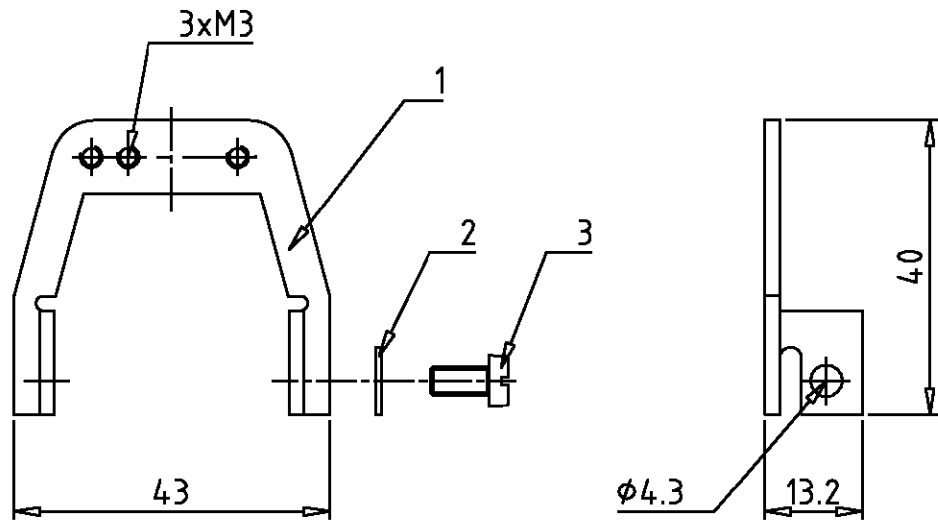

MATED WITH: PASSEND ZU:	LOC A1	DIST -	REVISIONS AENDERUNGEN				DATE	DWN	APVD
			P	LTR	DESCRIPTION BESCHREIBUNG				
PROJEKT NR.:			A1	neu gezeichnet	Eg00-0310-02	30.01.02	SR	SM	

Alle Komponente sind lose
in Polybeutel verpackt

2	Flachkopschraube M4x6	Stahl	vernickelt	blau chromatiert	3	mit ± und Schlitz
2	Federring A4	Stahl	verzinkt	blau chromatiert	2	
1	Schirmkontaktbügel Bg3	Stahl	verzinkt	blau chromatiert	1	
1-9	DESCRIPTION / BENENNUNG	MATERIAL	SURFACE / OBERFLÄCHE	COLOR / FARBE	ITEM NO. POS.	REMARKS / BEMERKUNGEN

ORDERING TEXT / BESTELLTEXT
SET-SB.ST.BG3

DIMENSIONS: DIMENSIONEN: mm TOLERANCES UNLESS OTHERWISE SPECIFIED: ALLGEMEINTOLERANZEN ISO 8015 ISO 2768 - mH - E DIN 16901 - 140 ANGLES / WINKEL #- 	DWN Schneider	30.0102	MATERIAL	1	FINISH OBERFLAECHE/FARBE	2
	CHK Schweiger	30.0102	AMP HTS Elektrotechnik 53819 Neunkirchen, Germany NAME Screen termination size 3 Schirmkontaktbügel Bg 3			
	APVD					
	PRODUCT SPEC PRODUKTSPEZ.	-				
APPLICATION SPEC VERARBEITUNGSSPEZ.	-					
WEIGHT GEWICHT	-					
CUSTOMER DRAWING	/KUNDENZEICHNUNG		MASSTAB 1:1	BLATT 1	OF VON 1	A1