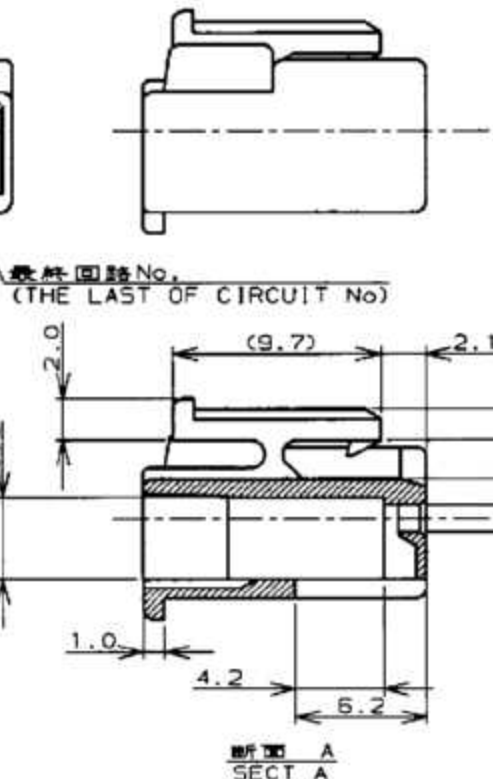

- 1. 適用コンタクト : 0-1123721-1
- 2. 嵌合相手製品型番 : □-1123723-□
□-1123724-□

NOTES:

- 1. APPLICABLE CONTACT P/N : 0-1123721-1
- 2. MATING CONN P/N: □-1123723-□
□-1123724-□
- 3. 7-1123722-□ MEET GWT(GLOW WIRE TEST)
750 DEGREE SPEC

REV	DATE	BY	CHK	DESCRIPTION
D1	14JUN12	A.Z	F.M	REVISED PER ECR-12-010630
D	11APR12	L.L	F.M	REVISED PER ECR-12-006506
C1	21MAR11	RK	HMR	REVISED PER ECO-11-005030

DIMENSIONS: 単位: mm mm		TOLERANCES UNLESS OTHERWISE SPECIFIED 一般公差 0.3 0.4		DWG: 24 JUN '98 N. YAMASAKI CHK: 24 JUN '98 M. SHINDO APVD: 24 JUN '98 M. SHINDO			
MATERIAL 66ナイロン UL94V-0 (66NYLON UL94V-0)		FINISH 仕上		PRODUCT SPEC 108-5609		3.96mm PITCH ECONOMY POWER (EP) CONN. PLUG HSG 3.96mm ピッチエコノミーパワー (EP) コネクタ プラグハウジング	
REVISIONS 変更		WEIGHT //		APPLICATION SPEC //		SIZE: A3 CAGE CODE: 00779 DRAWING NO: 1123722	
CUSTOMER DRAWING				RESTRICTED TO		SCALE: 1:1 SHEET: 1 OF 1 REV: D1	