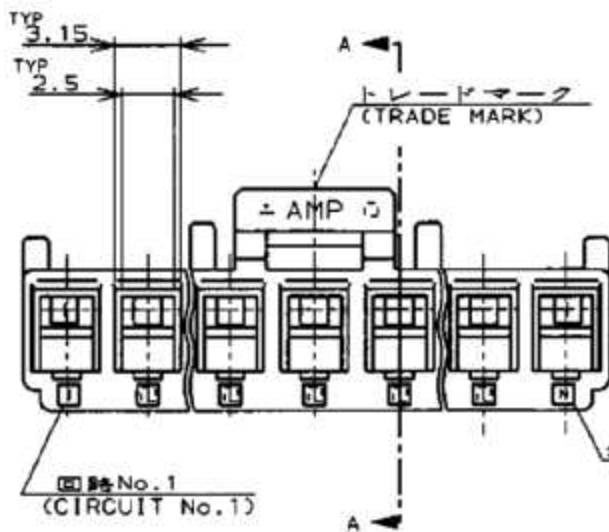

- 1. 適用コンタクト : 0-1123721-1
- 2. 嵌合相手製品型番 : □-1123723-□
□-1123724-□

NOTES:

- 1. APPLICABLE CONTACT P/N : 0-1123721-1
- 2. MATING CONN P/N: □-1123723-□
□-1123724-□
- 3. 7-1123722-□ MEET GWT(GLOW WIRE TEST)
750 DEGREE SPEC

REV	DATE	BY	CHK	DESCRIPTION
D1	14JUN12	A.Z	F.M	REVISED PER ECR-12-010630
D	11APR12	L.L	F.M	REVISED PER ECR-12-006506
C1	21MAR11	RK	HMR	REVISED PER ECO-11-005030

DIMENSIONS: 単位: mm mm		TOLERANCES UNLESS OTHERWISE SPECIFIED 一般公差 0.3 0.4		DWG: 24 JUN '98 N. YAMASAKI CHK: 24 JUN '98 M. SHINDO APVD: 24 JUN '98 M. SHINDO			
MATERIAL 66ナイロン UL94V-0 (66NYLON UL94V-0)		FINISH 仕上		PRODUCT SPEC 108-5609		3.96mm PITCH ECONOMY POWER (EP) CONN. PLUG HSG 3.96mm ピッチエコノミーパワー (EP) コネクタ プラグハウジング	
REVISIONS 変更		WEIGHT //		APPLICATION SPEC //		SIZE: A3 CAGE CODE: 00779 DRAWING NO: 1123722	
CUSTOMER DRAWING				RESTRICTED TO		SCALE: 1:1 SHEET: 1 OF 1 REV: D1	