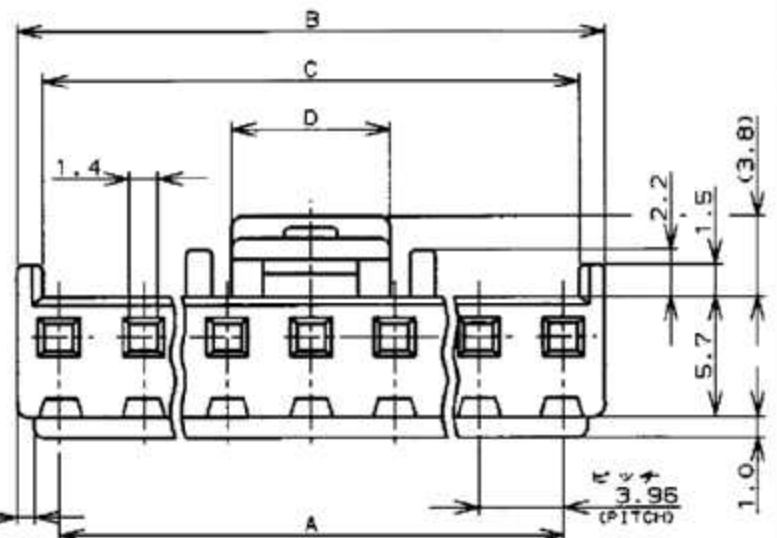

- 1. 適用コンタクト : 0-1123721-1
- 2. 嵌合相手製品型番 : □-1123723-□
□-1123724-□

NOTES:

- 1. APPLICABLE CONTACT P/N : 0-1123721-1
- 2. MATING CONN P/N: □-1123723-□
□-1123724-□
- 3. 7-1123722-□ MEET GWT(GLOW WIRE TEST)
750 DEGREE SPEC

REV	DATE	BY	CHK	DESCRIPTION
D1	14JUN12	A.Z	F.M	REVISED PER ECR-12-010630
D	11APR12	L.L	F.M	REVISED PER ECR-12-006506
C1	21MAR11	RK	HMR	REVISED PER ECO-11-005030

DIMENSIONS: 単位: mm mm		TOLERANCES UNLESS OTHERWISE SPECIFIED 一般公差 0.3 0.4		DWG: 24 JUN '98 N. YAMASAKI CHK: 24 JUN '98 M. SHINDO APVD: 24 JUN '98 M. SHINDO			
MATERIAL 66ナイロン UL94V-0 (66NYLON UL94V-0)		FINISH 仕上		PRODUCT SPEC 108-5609		3.96mm PITCH ECONOMY POWER (EP) CONN. PLUG HSG 3.96mm ピッチエコノミーパワー (EP) コネクタ プラグハウジング	
REVISIONS 変更		WEIGHT //		APPLICATION SPEC //		SIZE: A3 CAGE CODE: 00779 DRAWING NO: 1123722	
CUSTOMER DRAWING				RESTRICTED TO		SCALE: 1:1 SHEET: 1 OF 1 REV: D1	