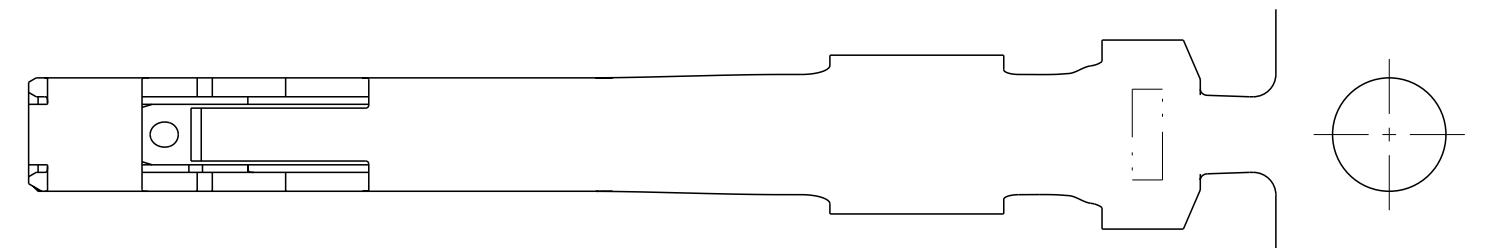

1. 適用電線:
 AVSS, AVSSH-f 0.3-0.5mm²
 CAVS, CAVUS 0.22-0.5mm²
 2. 取付適用規格; 114-5250
 3. アプリケータ送りピッチ; 7.5mm
 4. パラ端子型番;
 PRE-TIN; 1318143-1
 SELECTIVE GOLD; 1318143-2
- △ 識別用金めっき範囲を示す。
 △ 識別用刻印
1. APPLICABLE WIRE RANGE ;
 AVSS, AVSSH-f 0.3-0.5mm²
 CAVS, CAVUS 0.22-0.5mm²
 2. APPLICATION SPEC ; 114-5250
 3. APPLICATOR FEED; 7.5mm.
 4. P/N OF LOOSE PIECE;
 PRE-TIN; 1318143-1
 SELECTIVE GOLD; 1318143-2
- △ GOLD PLATED AREA FOR DISCRIMINATION.
 △ MARKING FOR IDENTIFICATION.