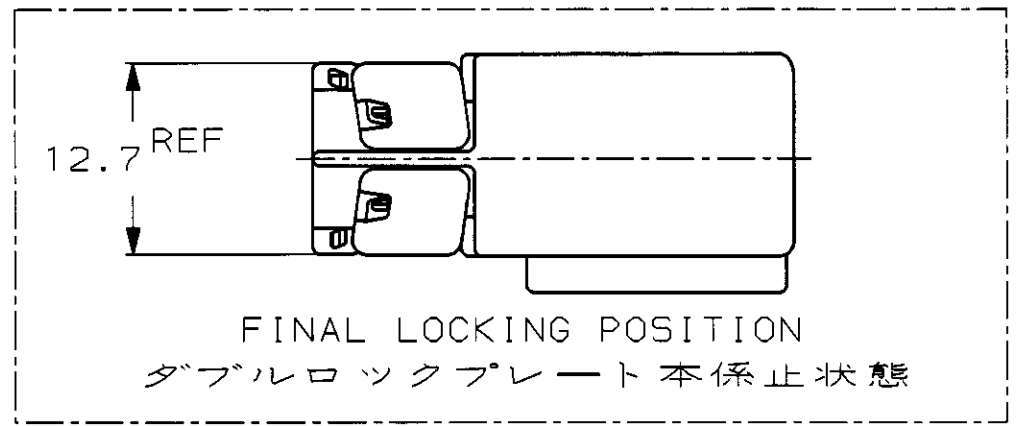

P	LTR	DESCRIPTION	ECN	DATE	DWN	APVD
	A	再作成 REDRAWN	FJ00-0506-98	10APR98	TM	MT
	B	変更 REVISED	FJ00-1797-99	29OCT99	KS	MT
	C	変更 REVISED	FJ00-2112-99	08DEC99	KS	MT

DOUBLE LOCK PLATE (NATURAL)  
ダブルロックプレート (自然色)

1123371-1	353537-1 353537-2 (Au)	自然色 (NATURAL)	1123350-1
嵌合相手ハウジング型番 MATING HOUSING PART NUMBER	適用端子型番 APPLICABLE CONTACT PART NUMBER	色 (COLOR)	型番 PART NUMBER
<small>THIS DRAWING IS A CONTROLLED DOCUMENT FOR AMP INCORPORATED. IT IS SUBJECT TO CHANGE AND THE CONTROLLING ENGINEERING ORGANIZATION SHOULD BE CONTACTED FOR THE LATEST REVISION.</small>		08APR98 <b>T. MINEMATSU</b> 08APR98 <b>E. SASAKI</b> 10APR98 <b>M. TSUKAKOSHI</b>	
DIMENSIONS: 単位: 概 mm	TOLERANCES UNLESS OTHERWISE SPECIFIED 一般公差 10% : ±0.2 30% : ±0.25 100% : ±0.3 ANGLE : ±0.3°	<b>AMP</b> 日本エー・エム・ピー株式会社 Kawasaki, Japan	
MATERIAL 材料 PBT	FINISH 仕上	NAME 040III MULTILOCK CONNECTOR 16POSITION 名称 CAP HOUSING ASSEMBLY (WIRE TO WIRE) 040III マルチロック コネクタ 16極 キヤップハウジング アッセンブリ (対電線用)	
PRODUCT SPEC 製品規格 108-5607		APPLICATION SPEC 取付適用規格 114-5228	
WEIGHT 7.1g		SIZE A3	CAGE CODE 00779
CUSTOMER DRAWING		DRAWING NO 番号 1123350	
		SCALE 尺実 2:1	SHEET OF 1 1 REV C