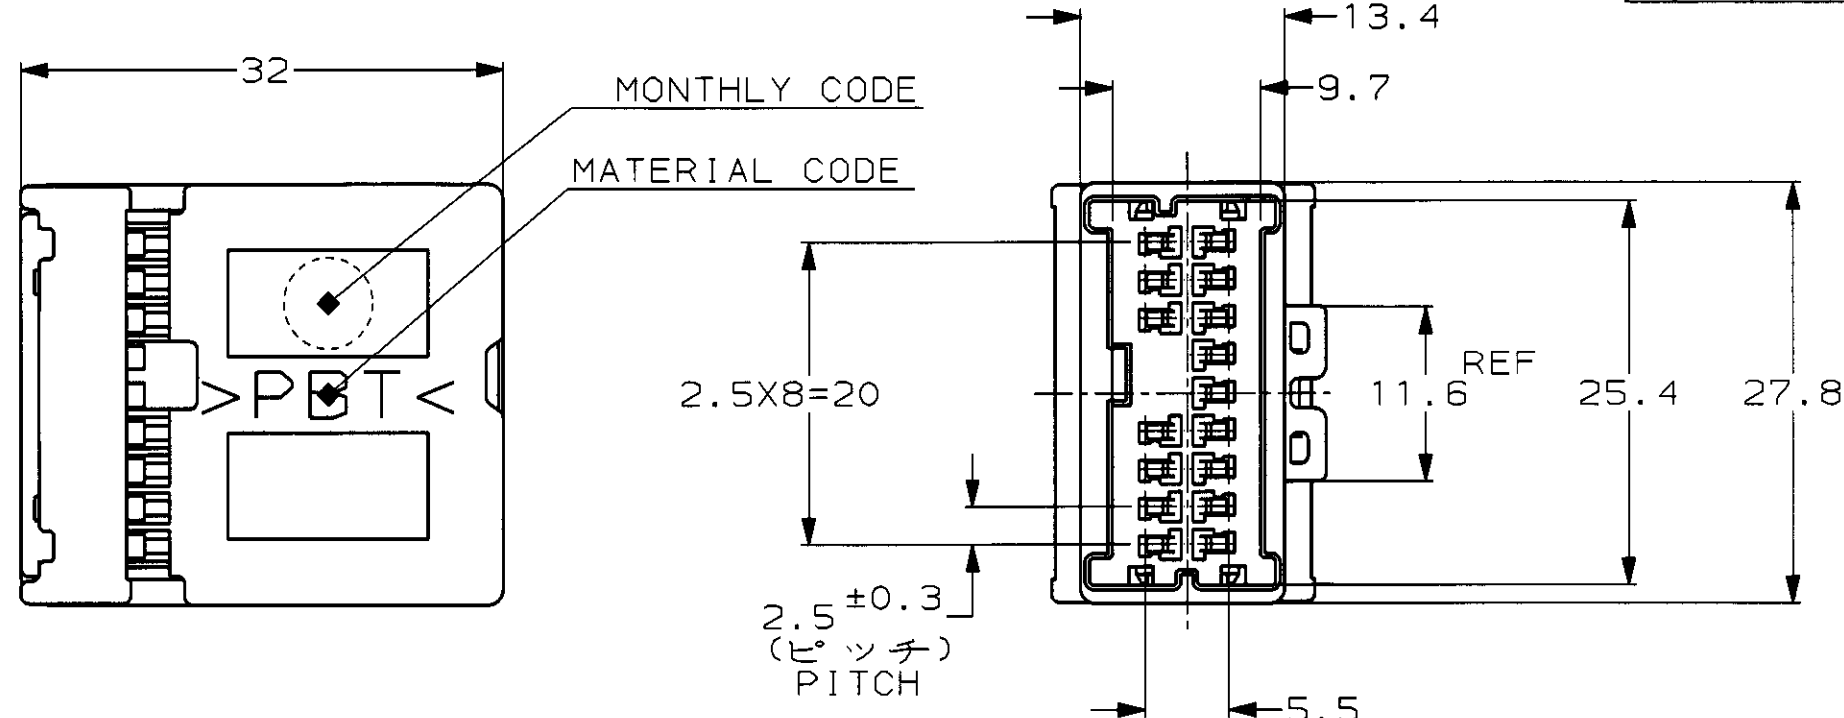

P	LTR	DESCRIPTION	ECN	DATE	DWN	APVD
	A	再作成 REDRAWN	FJ00-0506-98	10APR98	TM	MT
	B	変更 REVISED	FJ00-1797-99	29OCT99	KS	MT
	C	変更 REVISED	FJ00-2112-99	08DEC99	KS	MT

DOUBLE LOCK PLATE (NATURAL)  
ダブルロックプレート (自然色)

1123371-1	353537-1 353537-2 (Au)	自然色 (NATURAL)	1123350-1
嵌合相手ハウジング型番 MATING HOUSING PART NUMBER	適用端子型番 APPLICABLE CONTACT PART NUMBER	色 (COLOR)	型番 PART NUMBER
<small>THIS DRAWING IS A CONTROLLED DOCUMENT FOR AMP INCORPORATED. IT IS SUBJECT TO CHANGE AND THE CONTROLLING ENGINEERING ORGANIZATION SHOULD BE CONTACTED FOR THE LATEST REVISION.</small>		08APR98 <b>T. MINEMATSU</b> 08APR98 <b>E. SASAKI</b> 10APR98 <b>M. TSUKAKOSHI</b>	
DIMENSIONS: 単位: 概 mm	TOLERANCES UNLESS OTHERWISE SPECIFIED 一般公差 10% : ±0.2 30% : ±0.25 100% : ±0.3 ANGLE : ±0.3°	<b>AMP</b> 日本エー・エム・ピー株式会社 Kawasaki, Japan	
MATERIAL 材料 PBT	FINISH 仕上	NAME 040III MULTILOCK CONNECTOR 16POSITION 名称 CAP HOUSING ASSEMBLY (WIRE TO WIRE) 040III マルチロック コネクタ 16極 キヤップハウジング アッセンブリ (対電線用)	
PRODUCT SPEC 製品規格 108-5607		APPLICATION SPEC 取付適用規格 114-5228	
WEIGHT 7.1g		SIZE A3	CAGE CODE 00779
CUSTOMER DRAWING		DRAWING NO 番号 1123350	
		SCALE 尺実 2:1	SHEET OF 1 1 REV C