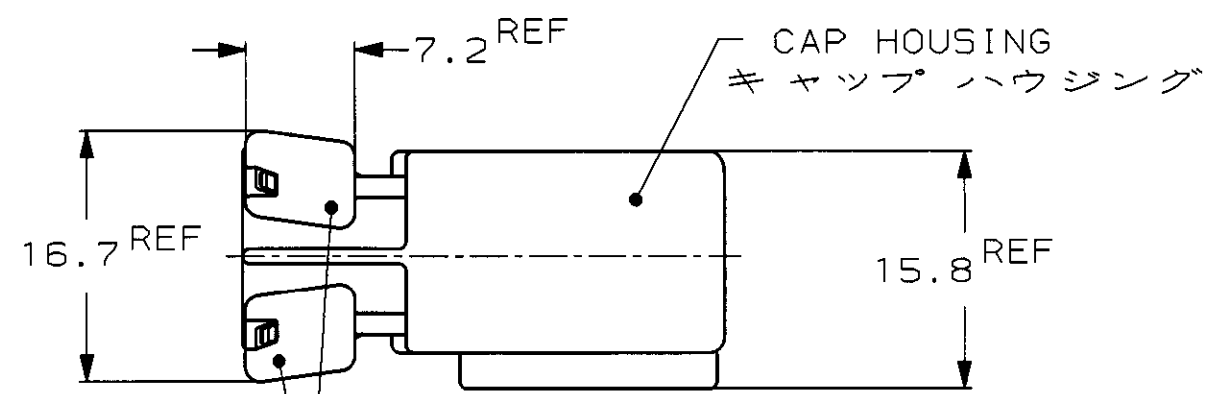

P	LTR	DESCRIPTION	ECN	DATE	DWN	APVD
	A	再作成 REDRAWN	FJ00-0506-98	10APR98	TM	MT
	B	変更 REVISED	FJ00-1797-99	29OCT99	KS	MT
	C	変更 REVISED	FJ00-2112-99	08DEC99	KS	MT

DOUBLE LOCK PLATE (NATURAL)  
ダブルロックプレート (自然色)

1123371-1	353537-1 353537-2 (Au)	自然色 (NATURAL)	1123350-1
嵌合相手ハウジング型番 MATING HOUSING PART NUMBER	適用端子型番 APPLICABLE CONTACT PART NUMBER	色 (COLOR)	型番 PART NUMBER
<small>THIS DRAWING IS A CONTROLLED DOCUMENT FOR AMP INCORPORATED. IT IS SUBJECT TO CHANGE AND THE CONTROLLING ENGINEERING ORGANIZATION SHOULD BE CONTACTED FOR THE LATEST REVISION.</small>		08APR98 <b>T. MINEMATSU</b> 08APR98 <b>E. SASAKI</b> 10APR98 <b>M. TSUKAKOSHI</b>	
DIMENSIONS: 単位: 概 mm	TOLERANCES UNLESS OTHERWISE SPECIFIED 一般公差 10% : ±0.2 30% : ±0.25 100% : ±0.3 ANGLE : ±0.3°	<b>AMP</b> 日本エー・エム・ピー株式会社 Kawasaki, Japan	
MATERIAL 材料 PBT	FINISH 仕上	NAME 040III MULTILOCK CONNECTOR 16POSITION 名称 CAP HOUSING ASSEMBLY (WIRE TO WIRE) 040III マルチロック コネクタ 16極 キヤップハウジング アッセンブリ (対電線用)	
PRODUCT SPEC 製品規格 108-5607		APPLICATION SPEC 取付適用規格 114-5228	
WEIGHT 7.1g		SIZE A3	CAGE CODE 00779
CUSTOMER DRAWING		DRAWING NO 番号 1123350	
		SCALE 尺実 2:1	SHEET OF 1 1 REV C