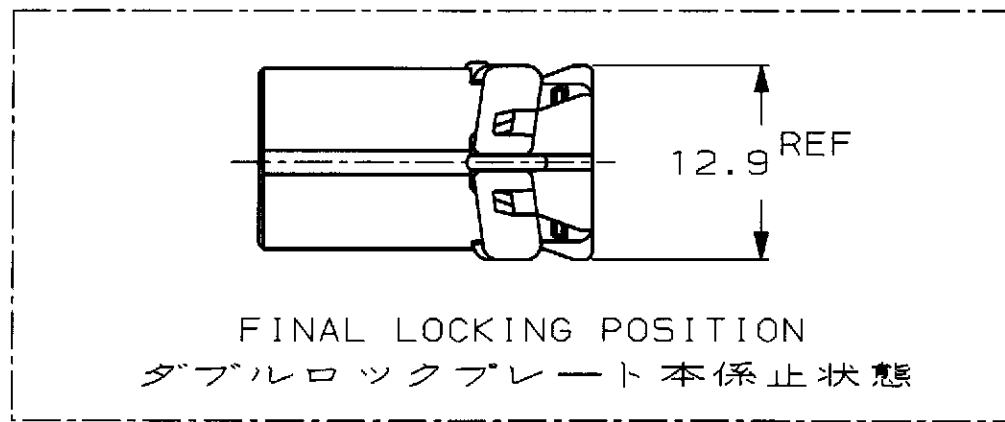

P	LTR	DESCRIPTION	ECN	DATE	DWN	APVD
	A	再作成 REDRAWN	FJ00-0506-98	10APR98	TM	MT
	B	変更 REVISED	FJ00-2023-98	26OCT98	TM	MT

PLUG HOUSING  
プラグハウジング

DOUBLE LOCK PLATE (NATURAL)  
ダブルロックプレート(自然色)

1123419-1	1123350-1	316836-1 316837-2(AU)	自然色 (NATURAL)	1123371-1
電線対基板用 WIRE TO BOARD	電線対電線用 WIRE TO WIRE	適用端子型番 APPLICABLE CONTACT	色 (COLOR)	型番 PART NUMBER
嵌合相手ハウジング型番 MATING HOUSING PART NUMBER				
THIS DRAWING IS A CONTROLLED DOCUMENT FOR AMP INCORPORATED. IT IS SUBJECT TO CHANGE AND THE CONTROLLING ENGINEERING ORGANIZATION SHOULD BE CONTACTED FOR THE LATEST REVISION.				
DIMENSIONS, 単位: 概 mm		TOLERANCES UNLESS OTHERWISE SPECIFIED		APVD M. TSUKAKOSHI
		一般公差		CHK E. SASAKI
		10% : ±0.2 30% : ±0.25 100% : ±0.3 ANGLE : ±0.3°		APVD M. TSUKAKOSHI
MATERIAL 材料 PBT		FINISH 仕上		NAME 040III MULTILOCK CONNECTOR 16POSITION PLUG HOUSING ASSEMBLY(WIRE TO WIRE) 040III マルチロック コネクタ 16極 プラグハウジング アッセンブリ(対電線用)
		PRODUCT SPEC 製品規格 108-5603 108-5607		DRAWING NO 114-5217
		APPLICATION SPEC 取付適用規格		SIZE A3
		WEIGHT 3.9g		CAGE CODE 00779
		CUSTOMER DRAWING		RESTRICTED TO -
		SCALE 尺度 2:1		SHEET 1 OF 1
				REV B