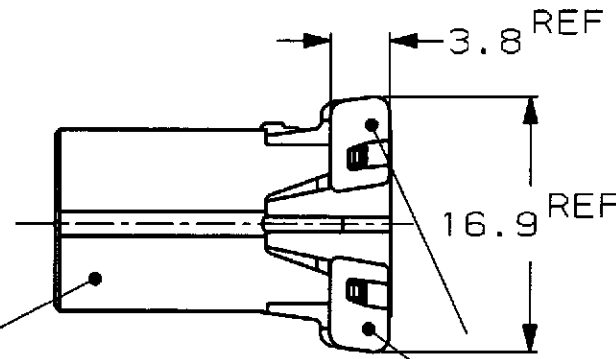

P	LTR	DESCRIPTION	ECN	DATE	DWN	APVD
	A	再作成 REDRAWN	FJ00-0506-98	10APR98	TM	MT
	B	変更 REVISED	FJ00-2023-98	26OCT98	TM	MT

PLUG HOUSING  
プラグハウジング

DOUBLE LOCK PLATE (NATURAL)  
ダブルロックプレート(自然色)

1123419-1	1123350-1	316836-1 316837-2(AU)	自然色 (NATURAL)	1123371-1
電線対基板用 WIRE TO BOARD	電線対電線用 WIRE TO WIRE	適用端子型番 APPLICABLE CONTACT	色 (COLOR)	型番 PART NUMBER
嵌合相手ハウジング型番 MATING HOUSING PART NUMBER				
THIS DRAWING IS A CONTROLLED DOCUMENT FOR AMP INCORPORATED. IT IS SUBJECT TO CHANGE AND THE CONTROLLING ENGINEERING ORGANIZATION SHOULD BE CONTACTED FOR THE LATEST REVISION.				
DIMENSIONS, 単位: 概 mm		TOLERANCES UNLESS OTHERWISE SPECIFIED		APVD M. TSUKAKOSHI
		一般公差		CHK E. SASAKI
		10% : ±0.2 30% : ±0.25 100% : ±0.3 ANGLE : ±0.3°		APVD M. TSUKAKOSHI
MATERIAL 材料 PBT		FINISH 仕上		NAME 040III MULTILOCK CONNECTOR 16POSITION PLUG HOUSING ASSEMBLY(WIRE TO WIRE) 040III マルチロック コネクタ 16極 プラグハウジング アッセンブリ(対電線用)
		PRODUCT SPEC 製品規格 108-5603 108-5607		DRAWING NO 114-5217
		APPLICATION SPEC 取付適用規格		SIZE A3
		WEIGHT 3.9g		CAGE CODE 00779
		CUSTOMER DRAWING		RESTRICTED TO -
		SCALE 尺度 2:1		SHEET 1 OF 1
				REV B