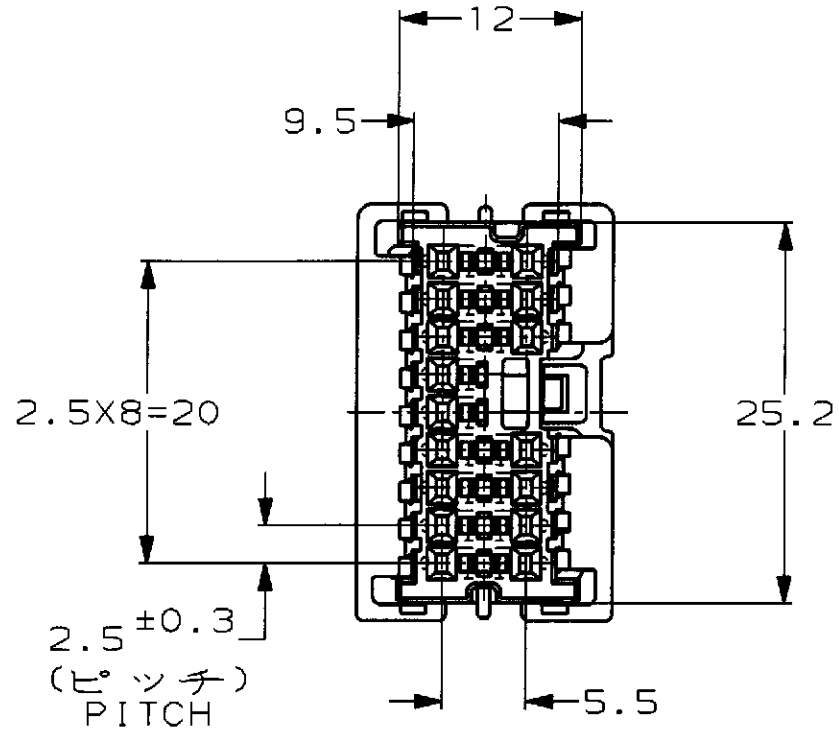

P	LTR	DESCRIPTION	ECN	DATE	DWN	APVD
	A	再作成 REDRAWN	FJ00-0506-98	10APR98	TM	MT
	B	変更 REVISED	FJ00-2023-98	26OCT98	TM	MT

PLUG HOUSING  
プラグハウジング

DOUBLE LOCK PLATE (NATURAL)  
ダブルロックプレート(自然色)

1123419-1	1123350-1	316836-1 316837-2(AU)	自然色 (NATURAL)	1123371-1
電線対基板用 WIRE TO BOARD	電線対電線用 WIRE TO WIRE	適用端子型番 APPLICABLE CONTACT	色 (COLOR)	型番 PART NUMBER
嵌合相手ハウジング型番 MATING HOUSING PART NUMBER				
THIS DRAWING IS A CONTROLLED DOCUMENT FOR AMP INCORPORATED. IT IS SUBJECT TO CHANGE AND THE CONTROLLING ENGINEERING ORGANIZATION SHOULD BE CONTACTED FOR THE LATEST REVISION.				
DIMENSIONS, 単位: 概 mm		TOLERANCES UNLESS OTHERWISE SPECIFIED		APVD M. TSUKAKOSHI
		一般公差		CHK E. SASAKI
		10% : ±0.2 30% : ±0.25 100% : ±0.3 ANGLE : ±0.3°		APVD M. TSUKAKOSHI
MATERIAL 材料 PBT		FINISH 仕上		NAME 040III MULTILOCK CONNECTOR 16POSITION PLUG HOUSING ASSEMBLY(WIRE TO WIRE) 040III マルチロック コネクタ 16極 プラグハウジング アッセンブリ(対電線用)
		PRODUCT SPEC 製品規格 108-5603 108-5607		DRAWING NO 114-5217
		APPLICATION SPEC 取付適用規格		SIZE A3
		WEIGHT 3.9g		CAGE CODE 00779
		CUSTOMER DRAWING		RESTRICTED TO -
		SCALE 尺度 2:1		SHEET 1 OF 1
				REV B