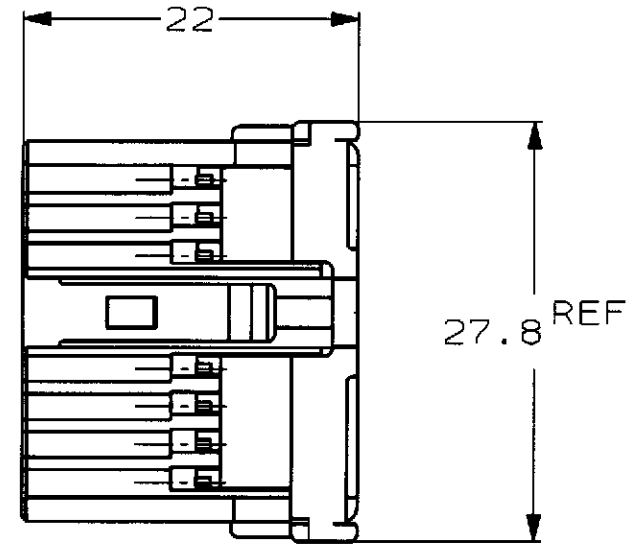

P	LTR	DESCRIPTION	ECN	DATE	DWN	APVD
	A	再作成 REDRAWN	FJ00-0506-98	10APR98	TM	MT
	B	変更 REVISED	FJ00-2023-98	26OCT98	TM	MT

PLUG HOUSING  
プラグハウジング

DOUBLE LOCK PLATE (NATURAL)  
ダブルロックプレート(自然色)

1123419-1	1123350-1	316836-1 316837-2(AU)	自然色 (NATURAL)	1123371-1
電線対基板用 WIRE TO BOARD	電線対電線用 WIRE TO WIRE	適用端子型番 APPLICABLE CONTACT	色 (COLOR)	型番 PART NUMBER
嵌合相手ハウジング型番 MATING HOUSING PART NUMBER				
THIS DRAWING IS A CONTROLLED DOCUMENT FOR AMP INCORPORATED. IT IS SUBJECT TO CHANGE AND THE CONTROLLING ENGINEERING ORGANIZATION SHOULD BE CONTACTED FOR THE LATEST REVISION.				
DIMENSIONS, 単位: 概 mm		TOLERANCES UNLESS OTHERWISE SPECIFIED		APVD M. TSUKAKOSHI
		一般公差		CHK E. SASAKI
		10% : ±0.2 30% : ±0.25 100% : ±0.3 ANGLE : ±0.3°		APVD M. TSUKAKOSHI
MATERIAL 材料 PBT		FINISH 仕上		NAME 040III MULTILOCK CONNECTOR 16POSITION PLUG HOUSING ASSEMBLY(WIRE TO WIRE) 040III マルチロック コネクタ 16極 プラグハウジング アッセンブリ(対電線用)
		PRODUCT SPEC 製品規格 108-5603 108-5607		DRAWING NO 114-5217
		APPLICATION SPEC 取付適用規格		SIZE A3
		WEIGHT 3.9g		CAGE CODE 00779
		CUSTOMER DRAWING		RESTRICTED TO -
		SCALE 尺度 2:1		SHEET 1 OF 1
				REV B