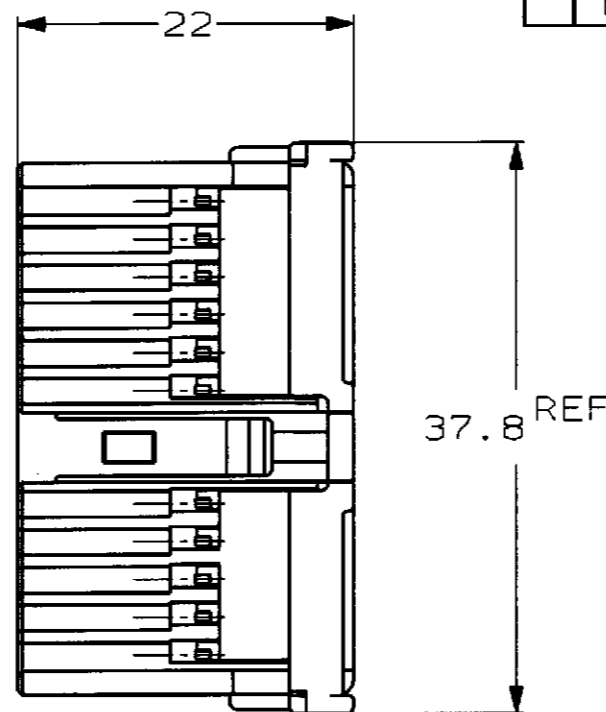

P	LTR	DESCRIPTION	ECN	DATE	DWN	APVD
	A	再作成 REDRAWN	FJ00-0506-98	10APR98	TM	MT
	B	変更 REVISED	FJ00-2023-98	26OCT98	TM	MT

PLUG HOUSING  
プラグハウジング

DOUBLE LOCK PLATE (NATURAL)  
ダブルロックプレート(自然色)

1123431-1	1123364-1	316836-1 316837-2 (AU)	自然色 (NATURAL)	1123387-1
電線対基板用 WIRE TO BOARD	電線対電線用 WIRE TO WIRE	適用端子型番 APPLICABLE CONTACT	色 (COLOR)	型番 PART NUMBER
嵌合相手ハウジング型番 MATING HOUSING PART NUMBER		PART NUMBER		
<small>THIS DRAWING IS A CONTROLLED DOCUMENT FOR AMP INCORPORATE OWN IT IS SUBJECT TO CHANGE AND THE CONTROLLING ENGINEERING ORGANIZATION SHOULD BE CONTACTED FOR THE LATEST REVISION.</small>				
DIMENSIONS: 単位: 概 mm		TOLERANCES UNLESS OTHERWISE SPECIFIED		
		一般公差 10% : ±0.2 30% : ±0.25 100% : ±0.3 ANGLE : ±0.3°		
MATERIAL 材料 PBT		FINISH 仕上		
CHK E. SASAKI		APVD M. TSUKAKOSHI		
PRODUCT SPEC 製品規格 108-5603 108-5607		NAME 名称 040III MULTILOCK CONNECTOR 24POSITION PLUG HOUSING ASSEMBLY (WIRE TO WIRE) 040III マルチロック コネクタ 24極 プラグハウジング アッセンブリ (対電線用)		
APPLICATION SPEC 取付適用規格 114-5217		SIZE A3		
WEIGHT 5.2g		CAGE CODE 00779		
CUSTOMER DRAWING		DRAWING NO 番号 1123387		
		RESTRICTED TO -		
		SCALE 尺度 2:1		
		SHEET 1 OF 1		
		REV B		