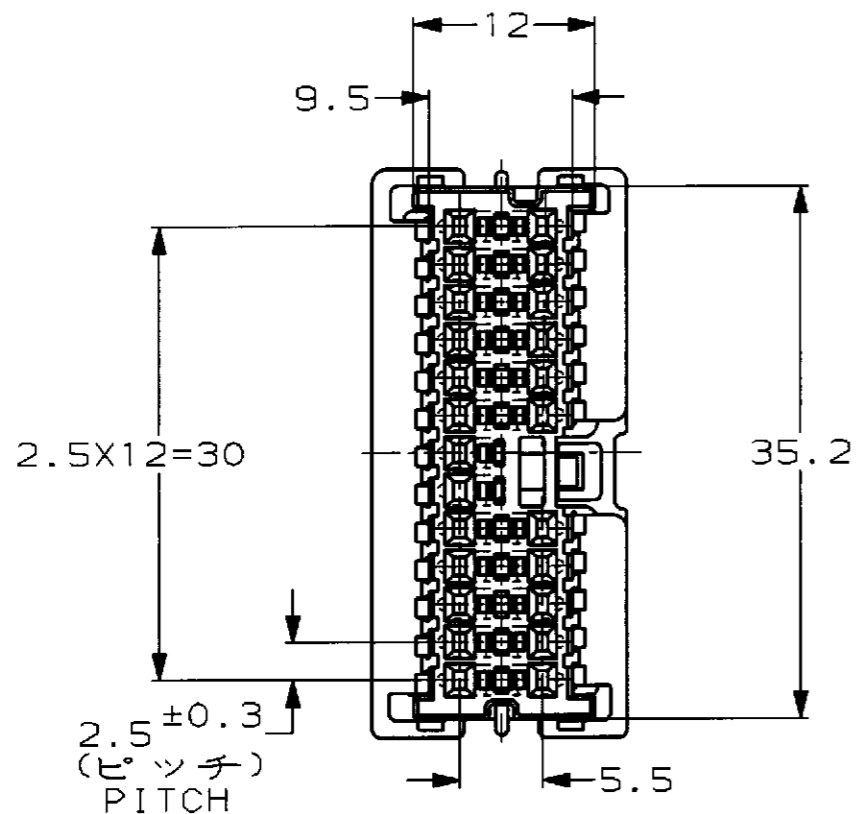

P	LTR	DESCRIPTION	ECN	DATE	DWN	APVD
	A	再作成 REDRAWN	FJ00-0506-98	10APR98	TM	MT
	B	変更 REVISED	FJ00-2023-98	26OCT98	TM	MT

PLUG HOUSING  
プラグハウジング

DOUBLE LOCK PLATE (NATURAL)  
ダブルロックプレート(自然色)

1123431-1	1123364-1	316836-1 316837-2 (AU)	自然色 (NATURAL)	1123387-1
電線対基板用 WIRE TO BOARD	電線対電線用 WIRE TO WIRE	適用端子型番 APPLICABLE CONTACT	色 (COLOR)	型番 PART NUMBER
嵌合相手ハウジング型番 MATING HOUSING PART NUMBER		PART NUMBER		
<small>THIS DRAWING IS A CONTROLLED DOCUMENT FOR AMP INCORPORATE OWN IT IS SUBJECT TO CHANGE AND THE CONTROLLING ENGINEERING ORGANIZATION SHOULD BE CONTACTED FOR THE LATEST REVISION.</small>				
DIMENSIONS: 単位: 概 mm		TOLERANCES UNLESS OTHERWISE SPECIFIED		
		一般公差 10% : ±0.2 30% : ±0.25 100% : ±0.3 ANGLE : ±0.3°		
MATERIAL 材料 PBT		FINISH 仕上		
CHK E. SASAKI		APVD M. TSUKAKOSHI		
PRODUCT SPEC 製品規格 108-5603 108-5607		NAME 名称 040III MULTILOCK CONNECTOR 24POSITION PLUG HOUSING ASSEMBLY (WIRE TO WIRE) 040III マルチロック コネクタ 24極 プラグハウジング アッセンブリ (対電線用)		
APPLICATION SPEC 取付適用規格 114-5217		SIZE A3		
WEIGHT 5.2g		CAGE CODE 00779		
CUSTOMER DRAWING		DRAWING NO 番号 1123387		
		RESTRICTED TO -		
		SCALE 尺度 2:1		
		SHEET 1 OF 1		
		REV B		