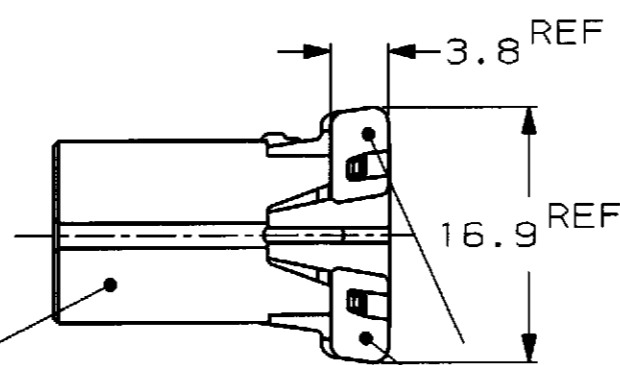

P	LTR	DESCRIPTION	ECN	DATE	DWN	APVD
	A	再作成 REDRAWN	FJ00-0506-98	10APR98	TM	MT
	B	変更 REVISED	FJ00-2023-98	26OCT98	TM	MT

PLUG HOUSING  
プラグハウジング

DOUBLE LOCK PLATE (NATURAL)  
ダブルロックプレート(自然色)

1123431-1	1123364-1	316836-1 316837-2 (AU)	自然色 (NATURAL)	1123387-1
電線対基板用 WIRE TO BOARD	電線対電線用 WIRE TO WIRE	適用端子型番 APPLICABLE CONTACT	色 (COLOR)	型番 PART NUMBER
嵌合相手ハウジング型番 MATING HOUSING PART NUMBER		PART NUMBER		
<small>THIS DRAWING IS A CONTROLLED DOCUMENT FOR AMP INCORPORATE OWN IT IS SUBJECT TO CHANGE AND THE CONTROLLING ENGINEERING ORGANIZATION SHOULD BE CONTACTED FOR THE LATEST REVISION.</small>				
DIMENSIONS: 単位: 概 mm		TOLERANCES UNLESS OTHERWISE SPECIFIED		
		一般公差 10% : ±0.2 30% : ±0.25 100% : ±0.3 ANGLE : ±0.3°		
MATERIAL 材料 PBT		FINISH 仕上		
CHK E. SASAKI		APVD M. TSUKAKOSHI		
PRODUCT SPEC 製品規格 108-5603 108-5607		NAME 名称 040III MULTILOCK CONNECTOR 24POSITION PLUG HOUSING ASSEMBLY (WIRE TO WIRE) 040III マルチロック コネクタ 24極 プラグハウジング アッセンブリ (対電線用)		
APPLICATION SPEC 取付適用規格 114-5217		SIZE A3		
WEIGHT 5.2g		CAGE CODE 00779		
CUSTOMER DRAWING		DRAWING NO 番号 1123387		
		RESTRICTED TO -		
		SCALE 尺度 2:1		
		SHEET 1 OF 1		
		REV B		