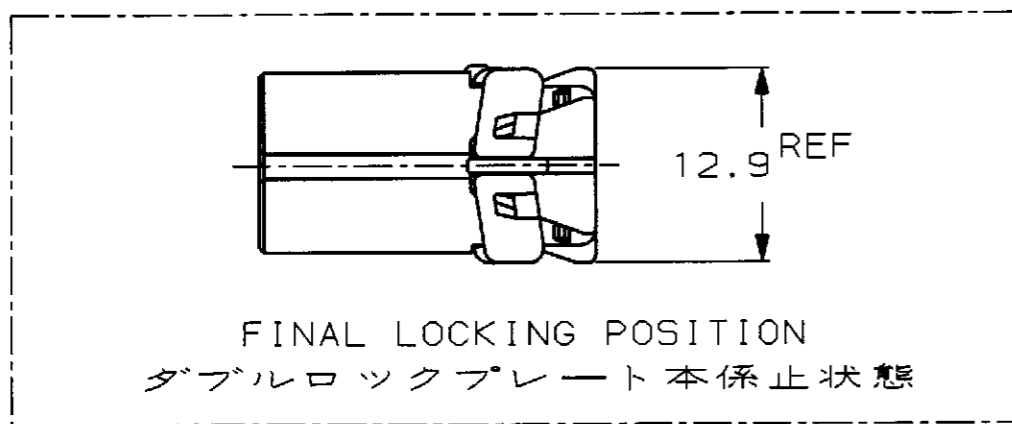

P	LTR	DESCRIPTION	ECN	DATE	DWN	APVD
	A	再作成 REDRAWN	FJ00-0506-98	10APR98	TM	MT
	B	変更 REVISED	FJ00-2023-98	26OCT98	TM	MT

PLUG HOUSING  
プラグハウジング

DOUBLE LOCK PLATE (NATURAL)  
ダブルロックプレート(自然色)

1123431-1	1123364-1	316836-1 316837-2 (AU)	自然色 (NATURAL)	1123387-1
電線対基板用 WIRE TO BOARD	電線対電線用 WIRE TO WIRE	適用端子型番 APPLICABLE CONTACT	色 (COLOR)	型番 PART NUMBER
嵌合相手ハウジング型番 MATING HOUSING PART NUMBER		PART NUMBER		
<small>THIS DRAWING IS A CONTROLLED DOCUMENT FOR AMP INCORPORATE OWN IT IS SUBJECT TO CHANGE AND THE CONTROLLING ENGINEERING ORGANIZATION SHOULD BE CONTACTED FOR THE LATEST REVISION.</small>				
DIMENSIONS: 単位: 概 mm		TOLERANCES UNLESS OTHERWISE SPECIFIED		
		一般公差 10% : ±0.2 30% : ±0.25 100% : ±0.3 ANGLE : ±0.3°		
MATERIAL 材料 PBT		FINISH 仕上		
CHK E. SASAKI		APVD M. TSUKAKOSHI		
PRODUCT SPEC 製品規格 108-5603 108-5607		NAME 名称 040III MULTILOCK CONNECTOR 24POSITION PLUG HOUSING ASSEMBLY (WIRE TO WIRE) 040III マルチロック コネクタ 24極 プラグハウジング アッセンブリ (対電線用)		
APPLICATION SPEC 取付適用規格 114-5217		SIZE A3		
WEIGHT 5.2g		CAGE CODE 00779		
CUSTOMER DRAWING		DRAWING NO 番号 1123387		
		RESTRICTED TO -		
		SCALE 尺度 2:1		
		SHEET 1 OF 1		
		REV B		