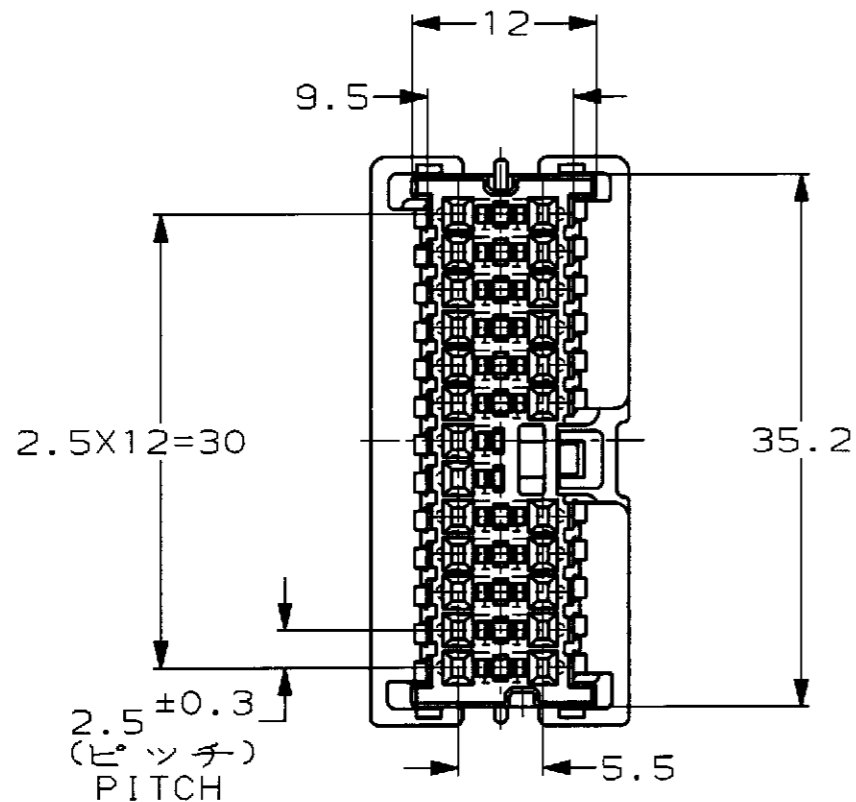

P	LTR	DESCRIPTION	ECN	DATE	DWN	APVD
A		再作成 REDRAWN	FJ00-0506-98	10APR98	TM	MT
B		変更 REVISED	FJ00-2023-98	26OCT98	TM	MT

PLUG HOUSING
プラグハウジング

DOUBLE LOCK PLATE (NATURAL)
ダブルロックプレート(自然色)

1123433-3	1123367-3	316836-1 316837-2(AU)	茶色 (BROWN)	1123391-3
電線対基板用 WIRE TO BOARD	電線対電線用 WIRE TO WIRE	適用端子型番 APPLICABLE CONTACT	色 (COLOR)	型番 PART NUMBER
嵌合相手ハウジング型番 MATING HOUSING PART NUMBER				
THIS DRAWING IS A CONTROLLED DOCUMENT FOR AMP INCORPORATED. IT IS SUBJECT TO CHANGE AND THE CONTROLLING ENGINEERING ORGANIZATION SHOULD BE CONTACTED FOR THE LATEST REVISION.				
DIMENSIONS, 単位: 概 mm		TOLERANCES UNLESS OTHERWISE SPECIFIED		APVD
		一般公差 10mm : ±0.2 30mm : ±0.25 100mm : ±0.3 ANGLE : ±0.3°		T. MINEMATSU E. SASAKI M. TSUKAKOSHI
MATERIAL 材料 PBT		FINISH 仕上		AMP 日本エー・エム・ピー株式会社 Kawasaki, Japan
PRODUCT SPEC 製品規格 108-5603 108-5607		APPLICATION SPEC 取付適用規格 114-5217		NAME 040III MULTILOCK CONNECTOR 24POSITION PLUG HOUSING ASSEMBLY (WIRE TO WIRE) 040III マルチロック コネクタ 24極 プラグハウジング アッセンブリ (対電線用)
WEIGHT 5.2g		SIZE A3	CAGE CODE 00779	DRAWING NO. 1123391
CUSTOMER DRAWING			SCALE 尺度 2:1	SHEET 1 OF 1 REV B