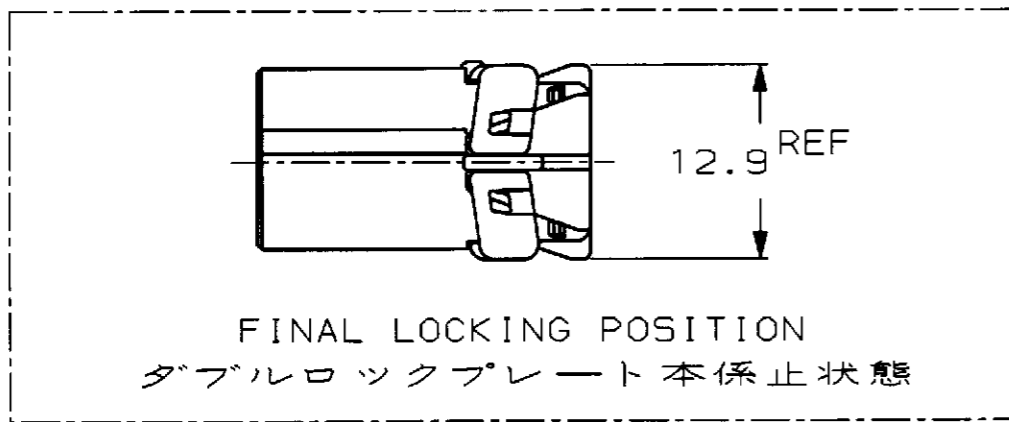

P	LTR	DESCRIPTION	ECN	DATE	DWN	APVD
A		再作成 REDRAWN	FJ00-0506-98	10APR98	TM	MT
B		変更 REVISED	FJ00-2023-98	26OCT98	TM	MT

PLUG HOUSING
プラグハウジング

DOUBLE LOCK PLATE (NATURAL)
ダブルロックプレート(自然色)

1123433-3	1123367-3	316836-1 316837-2(AU)	茶色 (BROWN)	1123391-3
電線対基板用 WIRE TO BOARD	電線対電線用 WIRE TO WIRE	適用端子型番 APPLICABLE CONTACT	色 (COLOR)	型番 PART NUMBER
嵌合相手ハウジング型番 MATING HOUSING PART NUMBER				
THIS DRAWING IS A CONTROLLED DOCUMENT FOR AMP INCORPORATED. IT IS SUBJECT TO CHANGE AND THE CONTROLLING ENGINEERING ORGANIZATION SHOULD BE CONTACTED FOR THE LATEST REVISION.				
DIMENSIONS, 単位: 概 mm		TOLERANCES UNLESS OTHERWISE SPECIFIED		APVD
		一般公差 10mm : ±0.2 30mm : ±0.25 100mm : ±0.3 ANGLE : ±0.3°		T. MINEMATSU E. SASAKI M. TSUKAKOSHI
MATERIAL 材料 PBT		FINISH 仕上		AMP 日本エー・エム・ピー株式会社 Kawasaki, Japan
PRODUCT SPEC 製品規格 108-5603 108-5607		APPLICATION SPEC 取付適用規格 114-5217		NAME 040III MULTILOCK CONNECTOR 24POSITION PLUG HOUSING ASSEMBLY (WIRE TO WIRE) 040III マルチロック コネクタ 24極 プラグハウジング アッセンブリ (対電線用)
WEIGHT 5.2g		SIZE A3	CAGE CODE 00779	DRAWING NO. 1123391
CUSTOMER DRAWING			SCALE 尺度 2:1	SHEET 1 OF 1 REV B