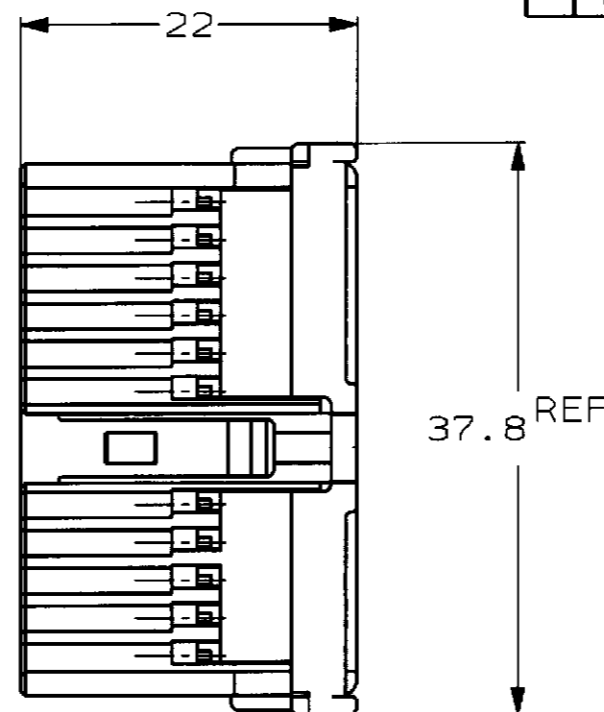

P	LTR	DESCRIPTION	ECN	DATE	DWN	APVD
A		再作成 REDRAWN	FJ00-0506-98	10APR98	TM	MT
B		変更 REVISED	FJ00-2023-98	26OCT98	TM	MT

PLUG HOUSING
プラグハウジング

DOUBLE LOCK PLATE (NATURAL)
ダブルロックプレート(自然色)

1123433-3	1123367-3	316836-1 316837-2(AU)	茶色 (BROWN)	1123391-3
電線対基板用 WIRE TO BOARD	電線対電線用 WIRE TO WIRE	適用端子型番 APPLICABLE CONTACT	色 (COLOR)	型番 PART NUMBER
嵌合相手ハウジング型番 MATING HOUSING PART NUMBER				
THIS DRAWING IS A CONTROLLED DOCUMENT FOR AMP INCORPORATED. IT IS SUBJECT TO CHANGE AND THE CONTROLLING ENGINEERING ORGANIZATION SHOULD BE CONTACTED FOR THE LATEST REVISION.				
DIMENSIONS, 単位: 概 mm		TOLERANCES UNLESS OTHERWISE SPECIFIED		APVD
		一般公差 10mm : ±0.2 30mm : ±0.25 100mm : ±0.3 ANGLE : ±0.3°		T. MINEMATSU E. SASAKI M. TSUKAKOSHI
MATERIAL 材料 PBT		FINISH 仕上		AMP 日本エー・エム・ピー株式会社 Kawasaki, Japan
PRODUCT SPEC 製品規格 108-5603 108-5607		APPLICATION SPEC 取付適用規格 114-5217		NAME 040III MULTILOCK CONNECTOR 24POSITION PLUG HOUSING ASSEMBLY (WIRE TO WIRE) 040III マルチロック コネクタ 24極 プラグハウジング アッセンブリ (対電線用)
WEIGHT 5.2g		SIZE A3	CAGE CODE 00779	DRAWING NO. 1123391
CUSTOMER DRAWING			SCALE 尺度 2:1	SHEET 1 OF 1 REV B