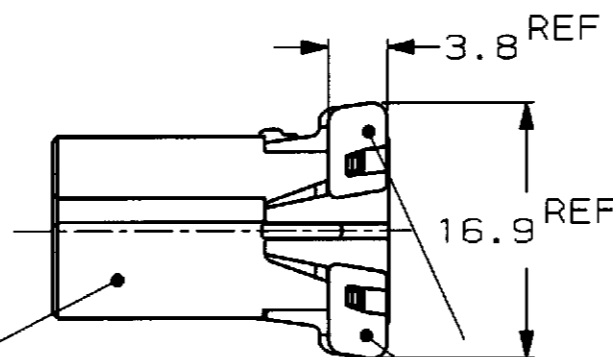

P	LTR	DESCRIPTION	ECN	DATE	DWN	APVD
A		再作成 REDRAWN	FJ00-0506-98	10APR98	TM	MT
B		変更 REVISED	FJ00-2023-98	26OCT98	TM	MT

PLUG HOUSING
プラグハウジング

DOUBLE LOCK PLATE (NATURAL)
ダブルロックプレート(自然色)

1123433-3	1123367-3	316836-1 316837-2(AU)	茶色 (BROWN)	1123391-3
電線対基板用 WIRE TO BOARD	電線対電線用 WIRE TO WIRE	適用端子型番 APPLICABLE CONTACT	色 (COLOR)	型番 PART NUMBER
嵌合相手ハウジング型番 MATING HOUSING PART NUMBER				
THIS DRAWING IS A CONTROLLED DOCUMENT FOR AMP INCORPORATED. IT IS SUBJECT TO CHANGE AND THE CONTROLLING ENGINEERING ORGANIZATION SHOULD BE CONTACTED FOR THE LATEST REVISION.				
DIMENSIONS, 単位: 概 mm		TOLERANCES UNLESS OTHERWISE SPECIFIED		APVD
		一般公差 10mm : ±0.2 30mm : ±0.25 100mm : ±0.3 ANGLE : ±0.3°		T. MINEMATSU E. SASAKI M. TSUKAKOSHI
MATERIAL 材料 PBT		FINISH 仕上		AMP 日本エー・エム・ピー株式会社 Kawasaki, Japan
PRODUCT SPEC 製品規格 108-5603 108-5607		APPLICATION SPEC 取付適用規格 114-5217		NAME 040III MULTILOCK CONNECTOR 24POSITION PLUG HOUSING ASSEMBLY (WIRE TO WIRE) 040III マルチロック コネクタ 24極 プラグハウジング アッセンブリ (対電線用)
WEIGHT 5.2g		SIZE A3	CAGE CODE 00779	DRAWING NO. 1123391
CUSTOMER DRAWING			SCALE 尺度 2:1	SHEET 1 OF 1 REV B