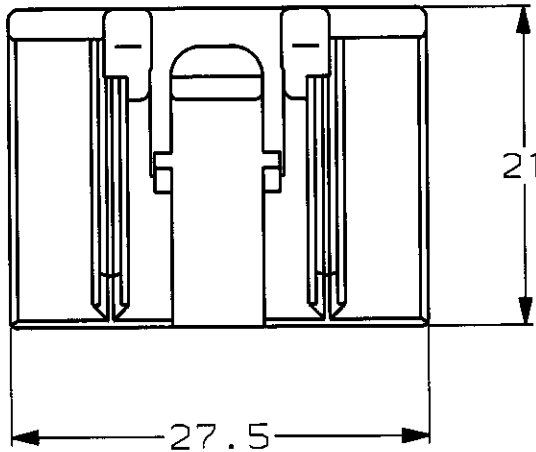

△ APPLY TO 6/24 CIRCUITS
△ 6/24回路のみ適用

△ 179008 △ 175267 (Au) 175265 175266 (Au)	1123630	青 BLUE	1123632-5
適用端子型番 APPLICABLE CONTACT PART NUMBER	嵌合相手型番 MATING HOUSING PART NUMBER	色 COLOR	型番 PART NUMBER

DIMENSIONS: 単位 概 mm	DWN	30JAN98	MATERIAL	PBT	FINISH	ZFN
	CHK	E. SASAKI				
TOLERANCES UNLESS OTHERWISE SPECIFIED: 一般公差 10% ±0.2 30% ±0.25 100% ±0.3 ANGLE: ±0.3°	APVD	30JAN98	AMP 日本エー・エム・ピー株式会社 Kawasaki, Japan			
	PRODUCT SPEC 製品規格	108-5452				
INSPECTION SHEET 取扱説明書	411-5761		NAME 名称			.04011 SRS MULTI-LOCK CONN. 24Pos. PLUG ASSY (ML) .04011 シリーズ マルチロック コネクタ 24極 プラグハウジング アッセンブリ (ML)
	WEIGHT	6g	SIZE	CAGE CODE	DRAWING NO	RESTRICTED TO
CUSTOMER DRAWING			A4	00779	①-1123632	-
			SCALE	2-1	SHEET	1 OF 1 REV B