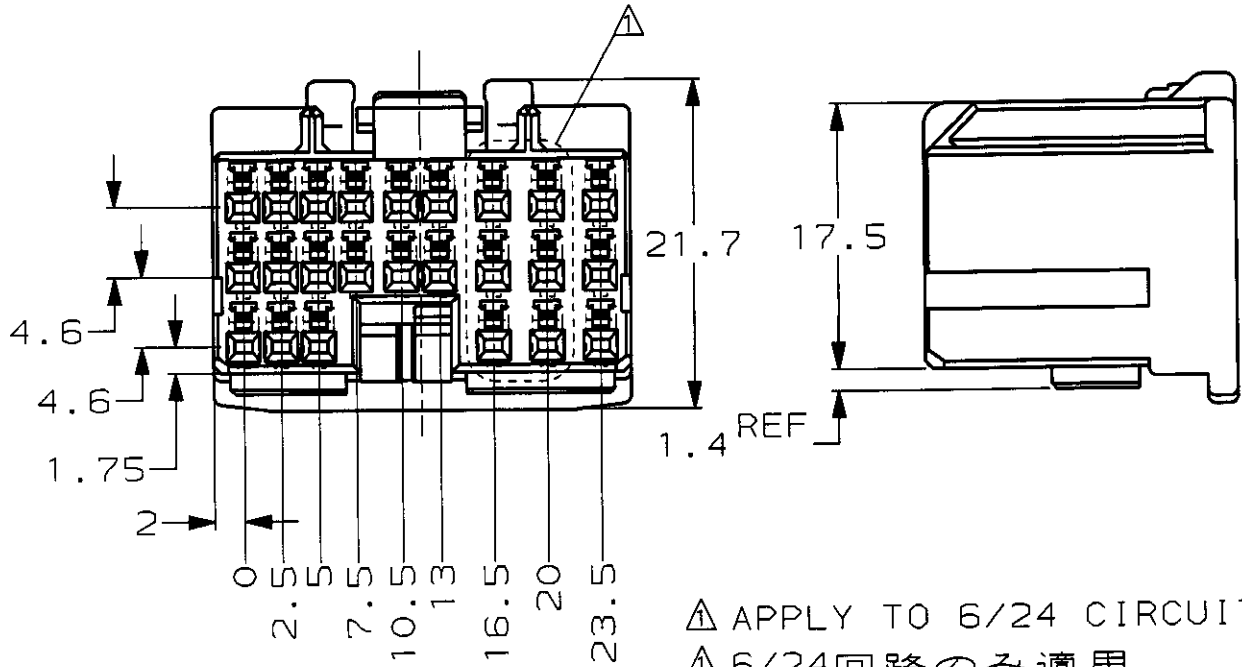

△ APPLY TO 6/24 CIRCUITS
△ 6/24回路のみ適用

△ 179008 △ 175267 (Au) 175265 175266 (Au)	1123630	青 BLUE	1123632-5
適用端子型番 APPLICABLE CONTACT PART NUMBER	嵌合相手型番 MATING HOUSING PART NUMBER	色 COLOR	型番 PART NUMBER

DIMENSIONS: 単位 概 mm	DWN	30JAN98	MATERIAL	PBT	FINISH	ZFN
	CHK	E. SASAKI				
TOLERANCES UNLESS OTHERWISE SPECIFIED: 一般公差 10% ±0.2 30% ±0.25 100% ±0.3 ANGLE: ±0.3°	APVD	30JAN98	AMP 日本エー・エム・ピー株式会社 Kawasaki, Japan			
	PRODUCT SPEC 製品規格	108-5452				
INSPECTION SHEET 取扱説明書	411-5761		NAME 名称			.04011 SRS MULTI-LOCK CONN. 24Pos. PLUG ASSY (ML) .04011 シリーズ マルチロック コネクタ 24極 プラグハウジング アッセンブリ (ML)
	WEIGHT	6g	SIZE	CAGE CODE	DRAWING NO	RESTRICTED TO
CUSTOMER DRAWING			A4	00779	①-1123632	-
			SCALE	2-1	SHEET	1 OF 1 REV B