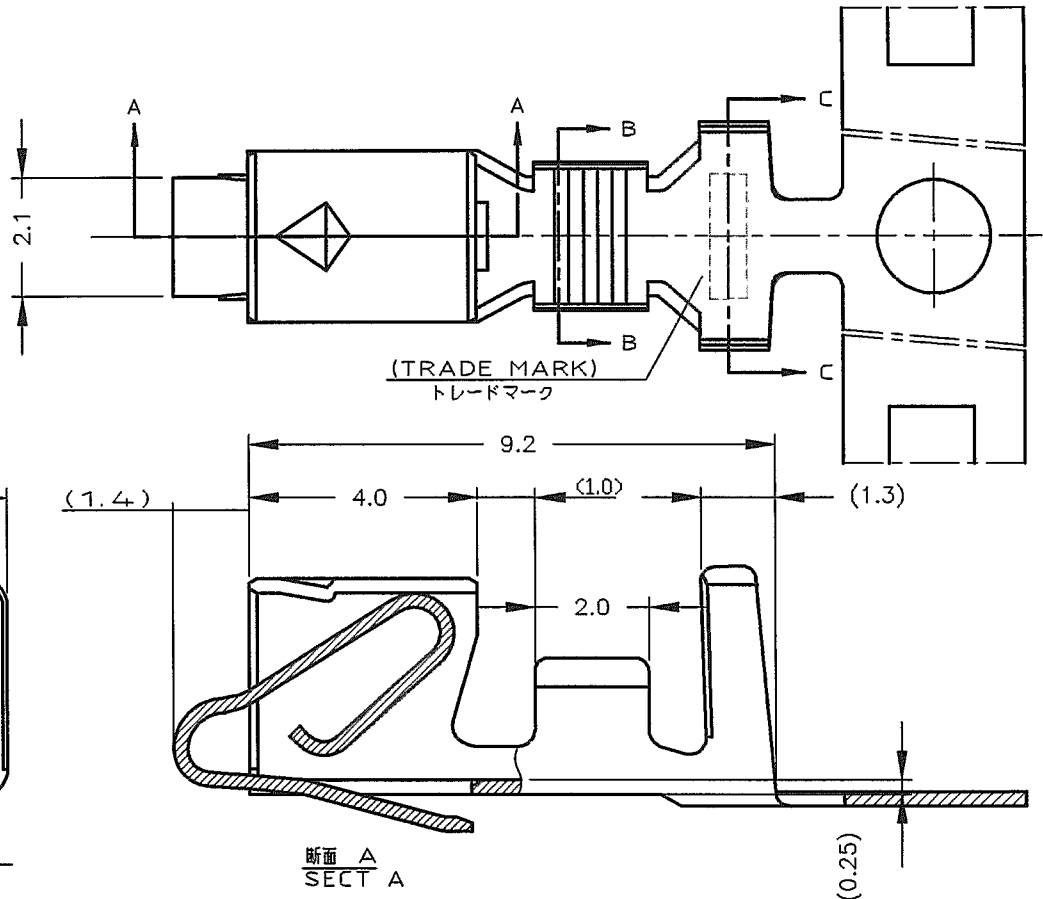

LOC	DIST	REVISONS					
J	//	P	LTR	DESCRIPTION	DATE	DWN	APVD
		F1		REVISED PER ECO-11-005030	26APR11	RK	HMR

#	PRE TIN BRASS 前めっき黄銅	1123721-2
1318912-1	PRE TIN PHOS BRO 前めっき黄銅 リン青銅	1123721-1
パラ端子型番	材料	型番
(LOOSE PIECE CONT P/N)	(MATERIAL)	(Part Number)

WIRE RANGE 総合電線断面積	0.3~0.89mm ² (AWG#22~18)	INSULATION DIA 絶縁外径	φ1.7~3.0mm
-----------------------	-------------------------------------	------------------------	------------

MATERIAL 材料	表参照 (SEE LABEL)	FINISH 仕上	//
----------------	--------------------	--------------	----

NAME
名称
ECONOMY POWER(EP) CONN. REC CONT
エコノミーパワー(EP) コネクタ リセコンタクト

SIZE	CAGE CODE	DRAWING NO	RESTRICTED TO
A4	00779	C=1123721	

CUSTOMER DRAWING	SCALE 尺度	//	SHEET 枚数	1 OF 1	REV 改訂	F1
------------------	-------------	----	-------------	--------	-----------	----

THIS DRAWING IS UNPUBLISHED. ALL RIGHTS RESERVED. JBLICATION RELEASED FOR ED. COPYRIGHT

DIMENSIONS:
単位: 概
mm

TOLERANCES UNLESS OTHERWISE SPECIFIED:
一般公差
5~ : ±0.3
>5 : ±0.4

参考図面

X-ON Electronics

Largest Supplier of Electrical and Electronic Components