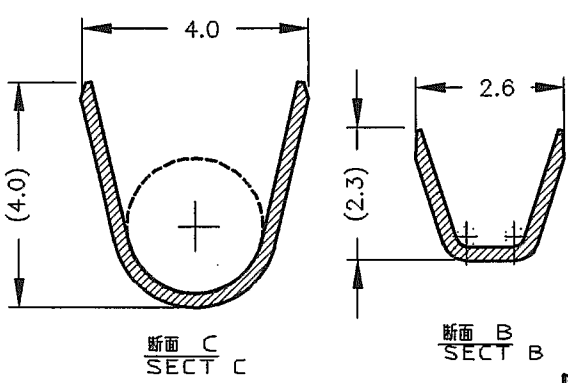

LOC	DIST	REVISONS					
J	//	P	LTR	DESCRIPTION	DATE	DWN	APVD
		F1		REVISED PER ECO-11-005030	26APR11	RK	HMR

#	PRE TIN BRASS 前めっき黄銅	1123721-2
1318912-1	PRE TIN PHOS BRO 前めっき黄銅 リン青銅	1123721-1
パラ端子型番	材料	型番
(LOOSE PIECE CONT P/N)	(MATERIAL)	(Part Number)

WIRE RANGE 総合電線断面積	0.3~0.89mm ² (AWG#22~18)	INSULATION DIA 絶縁外径	φ1.7~3.0mm
-----------------------	-------------------------------------	------------------------	------------

MATERIAL 材料	表参照 (SEE LABEL)	FINISH 仕上	//
----------------	--------------------	--------------	----

NAME
名称
ECONOMY POWER(EP) CONN. REC CONT
エコノミーパワー(EP) コネクタ リセコンタクト

SIZE	CAGE CODE	DRAWING NO	RESTRICTED TO
A4	00779	C=1123721	

CUSTOMER DRAWING	SCALE 尺度	//	SHEET 枚数	1 OF 1	REV 改訂	F1
------------------	-------------	----	-------------	--------	-----------	----

THIS DRAWING IS UNPUBLISHED. ALL RIGHTS RESERVED. JBLICATION RELEASED FOR ED. COPYRIGHT

DIMENSIONS:
単位: 概
mm

TOLERANCES UNLESS OTHERWISE SPECIFIED:
一般公差
5~ : ±0.3
>5 : ±0.4

参考図面

X-ON Electronics

Largest Supplier of Electrical and Electronic Components